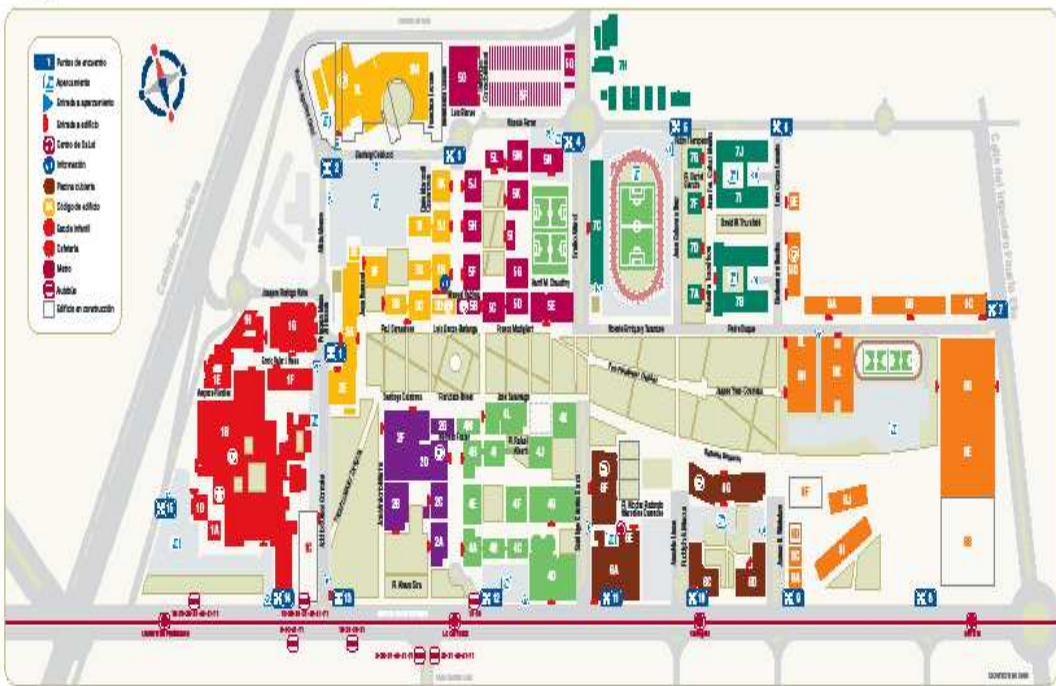

PLANO GENERAL

CIÈNCIES	AGRICULTURA	INGENIERIA	CIÈNCIES DE LA SALUT	CIÈNCIES DE LA CONSTRUCCIÓ	CIÈNCIES DE LA INFORMACIÓ	CIÈNCIES DE LA TERRA	CIÈNCIES DE LA VIDA
- CIÈNCIES DE LA SALUT - CIÈNCIES DE LA VIDA - CIÈNCIES DE LA TERRA - CIÈNCIES DE LA CONSTRUCCIÓ - CIÈNCIES DE LA INFORMACIÓ	- AGRICULTURA - INGENIERIA - CIÈNCIES DE LA SALUT - CIÈNCIES DE LA CONSTRUCCIÓ - CIÈNCIES DE LA INFORMACIÓ	- INGENIERIA - CIÈNCIES DE LA SALUT - CIÈNCIES DE LA CONSTRUCCIÓ - CIÈNCIES DE LA INFORMACIÓ	- CIÈNCIES DE LA SALUT - CIÈNCIES DE LA CONSTRUCCIÓ - CIÈNCIES DE LA INFORMACIÓ	- CIÈNCIES DE LA CONSTRUCCIÓ - CIÈNCIES DE LA INFORMACIÓ	CIÈNCIES DE LA INFORMACIÓ	- CIÈNCIES DE LA TERRA - CIÈNCIES DE LA VIDA	CIÈNCIES DE LA VIDA