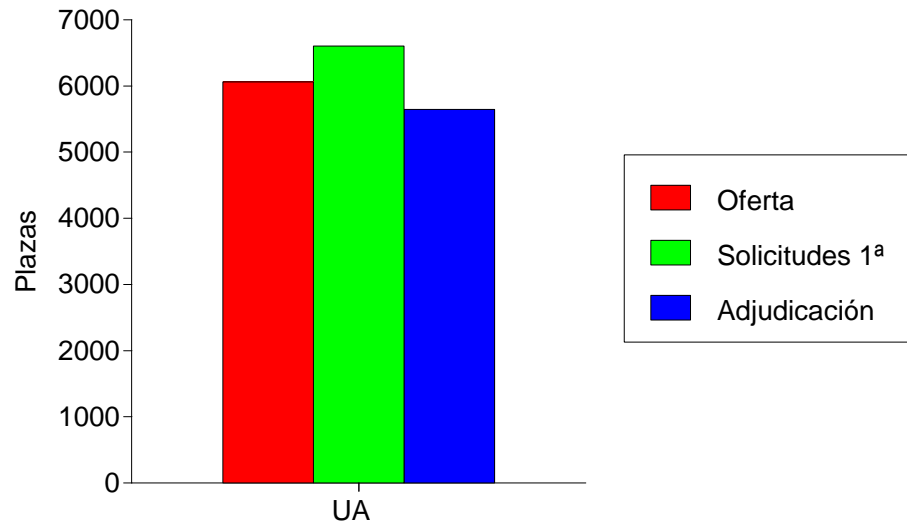

Oferta	Solicitudes 1ª	Adjudicación	Vacantes
Total	6.060	6.604	5.646	414
M		3.849	3.194	
H		2.755	2.452