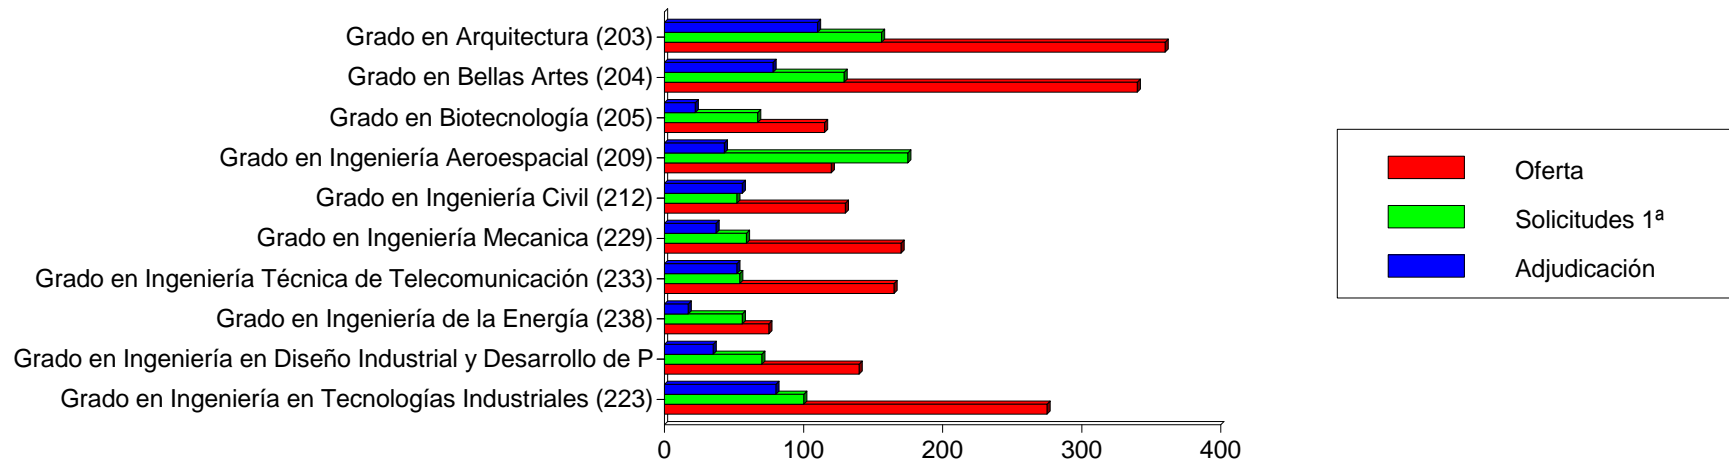

## Las 10 Titulaciones Mas Solicitadas En 1ª Opcion

Datos de solicitantes de fuera de la Comunidad Valenciana

Titulación	Oferta	Solicitudes 1ª			Adjudicadas		
		M	H	T	M	H	T
Grado en Ingeniería Aeroespacial (209)	120	34	141	175	3	40	43
Grado en Arquitectura (203)	360	80	76	156	58	52	110
Grado en Bellas Artes (204)	340	88	41	129	55	23	78
Grado en Ingeniería en Tecnologías Industriales (223)	275	22	78	100	23	57	80
Grado en Ingeniería en Diseño Industrial y Desarrollo de Productos (217)	140	44	26	70	25	10	35
Grado en Biotecnología (205)	115	45	22	67	10	12	22
Grado en Ingeniería Mecánica (229)	170	9	50	59	6	31	37
Grado en Ingeniería de la Energía (238)	75	23	33	56	8	9	17
Grado en Ingeniería Técnica de Telecomunicación (233)	165	11	43	54	12	40	52
Grado en Ingeniería Civil (212)	130	12	40	52	17	39	56