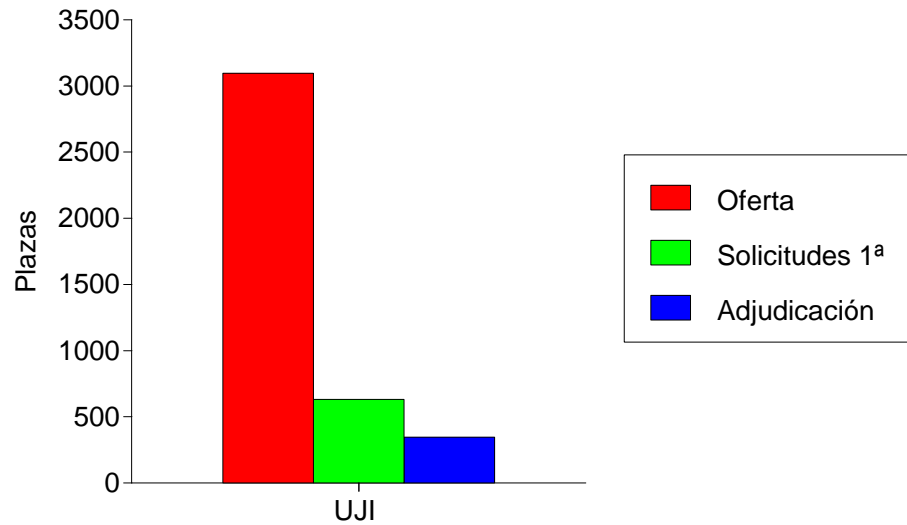

Oferta	Solicitudes 1ª	Adjudicación	Vacantes
Total	3.095	631	345	2.750
M		433	230	
H		198	115