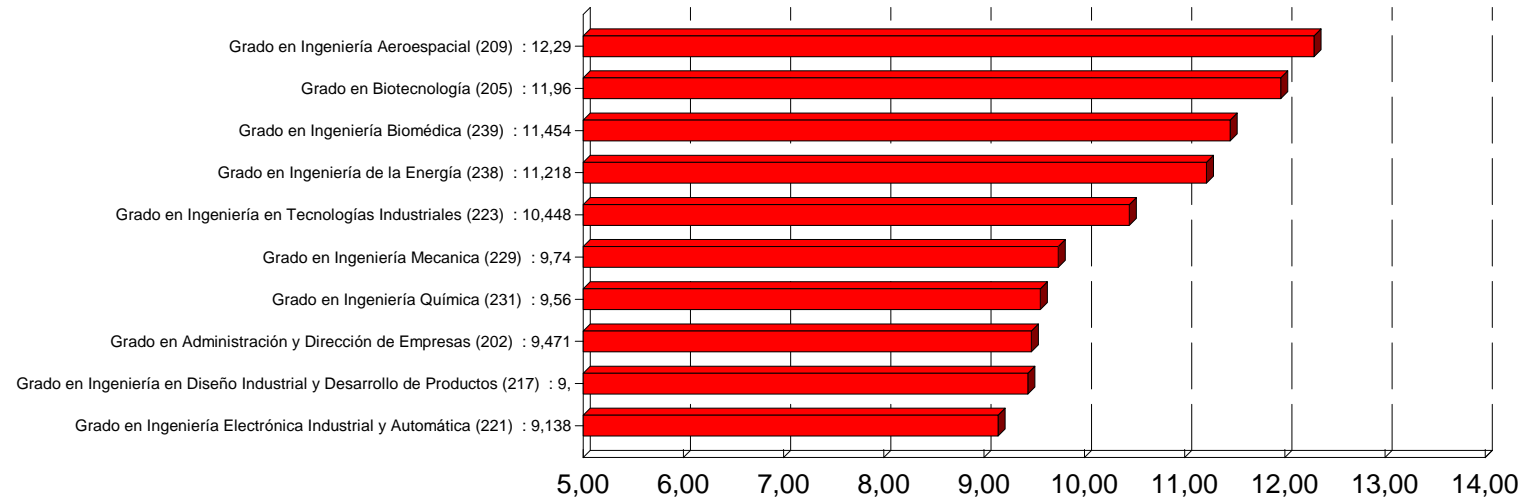

Título	Nota Corte	
Grado en Ingeniería Aeroespacial (209)	12,29	Junio Preferente
Grado en Biotecnología (205)	11,96	Junio Preferente
Grado en Ingeniería Biomédica (239)	11,454	Junio Preferente
Grado en Ingeniería de la Energía (238)	11,218	Junio Preferente
Grado en Ingeniería en Tecnologías Industriales (223)	10,448	Junio Preferente
Grado en Ingeniería Mecánica (229)	9,74	Junio Preferente
Grado en Ingeniería Química (231)	9,56	Junio Preferente
Grado en Administración y Dirección de Empresas (202)	9,471	Junio Preferente
Grado en Ingeniería en Diseño Industrial y Desarrollo de Productos (217)	9,437	Junio Preferente
Grado en Ingeniería Electrónica Industrial y Automática (221)	9,138	Junio Preferente