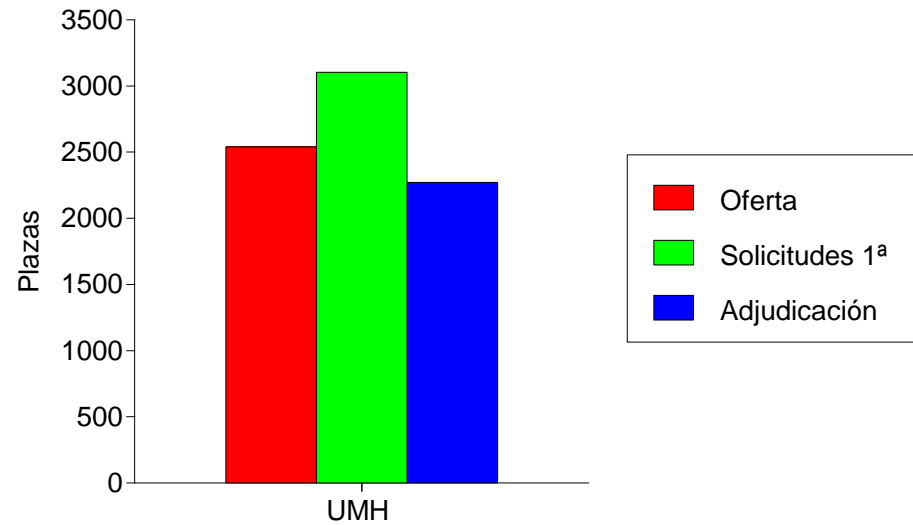

Oferta	Solicitudes 1ª	Adjudicación	Vacantes
Total	2.540	3.103	2.272	268
M		1.663	1.136	
H		1.440	1.136