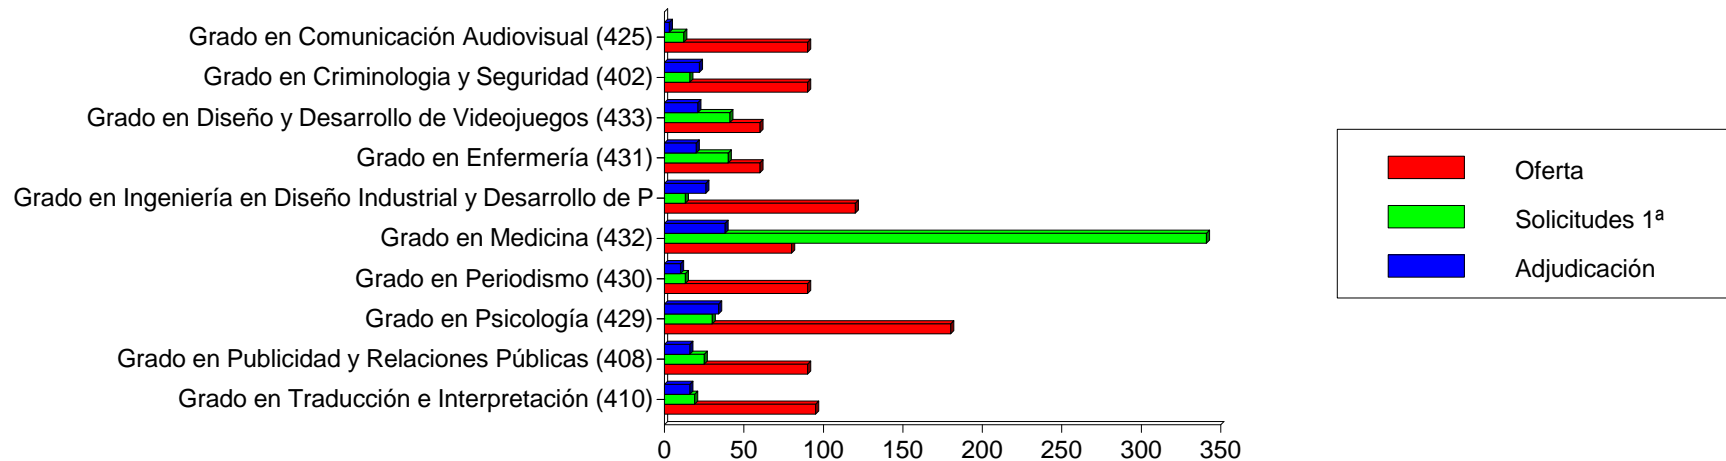

Las 10 Titulaciones Mas Solicitadas En 1ª Opcion

Datos de solicitantes de fuera de la Comunidad Valenciana

Titulación	Oferta	Solicitudes 1ª			Adjudicadas		
		M	H	T	M	H	T
Grado en Medicina (432)	80	239	102	341	28	10	38
Grado en Diseño y Desarrollo de Videojuegos (433)	60	8	33	41	6	15	21
Grado en Enfermería (431)	60	33	7	40	16	4	20
Grado en Psicología (429)	180	26	4	30	29	5	34
Grado en Publicidad y Relaciones Públicas (408)	90	23	2	25	16	0	16
Grado en Traducción e Interpretación (410)	95	18	1	19	15	1	16
Grado en Criminología y Seguridad (402)	90	13	3	16	16	6	22
Grado en Periodismo (430)	90	11	2	13	7	3	10
Grado en Ingeniería en Diseño Industrial y Desarrollo de Productos (416)	120	4	9	13	12	14	26
Grado en Comunicación Audiovisual (425)	90	7	5	12	2	1	3