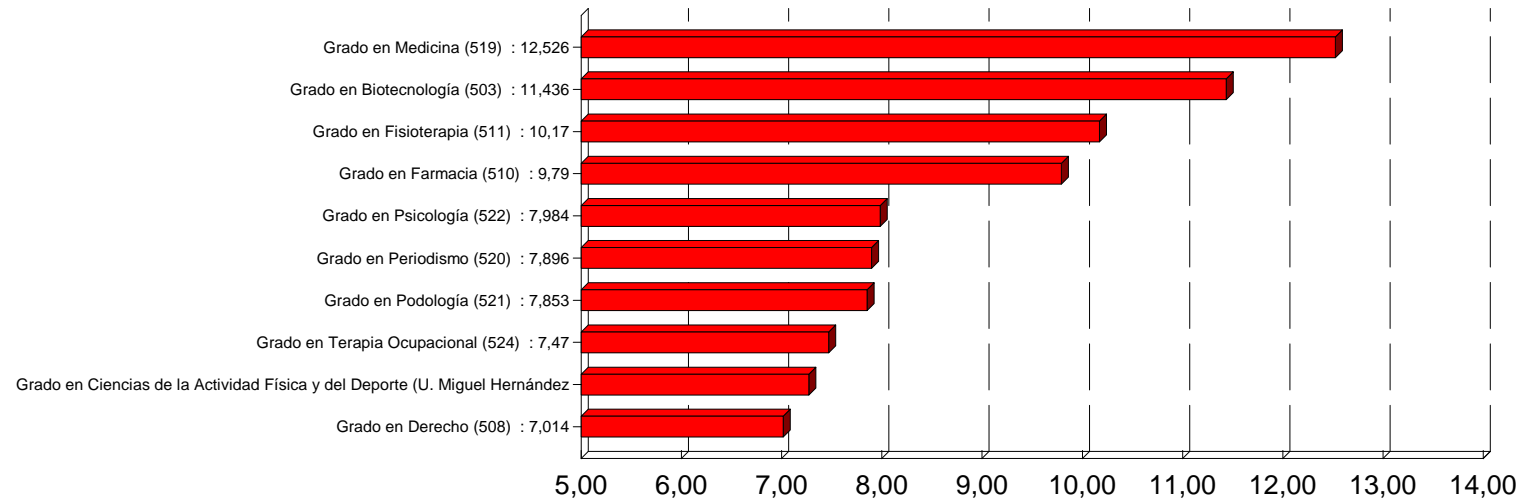

Título	Nota Corte	
Grado en Medicina (519)	12,526	Junio Preferente
Grado en Biotecnología (503)	11,436	Junio Preferente
Grado en Fisioterapia (511)	10,17	Junio Preferente
Grado en Farmacia (510)	9,79	Junio Preferente
Grado en Psicología (522)	7,984	Junio Preferente
Grado en Periodismo (520)	7,896	Junio Preferente
Grado en Podología (521)	7,853	Junio Preferente
Grado en Terapia Ocupacional (524)	7,47	Junio Preferente
Grado en Ciencias de la Actividad Física y del Deporte (U. Miguel Hernández) (505)	7,272	Junio Preferente
Grado en Derecho (508)	7,014	Junio Preferente