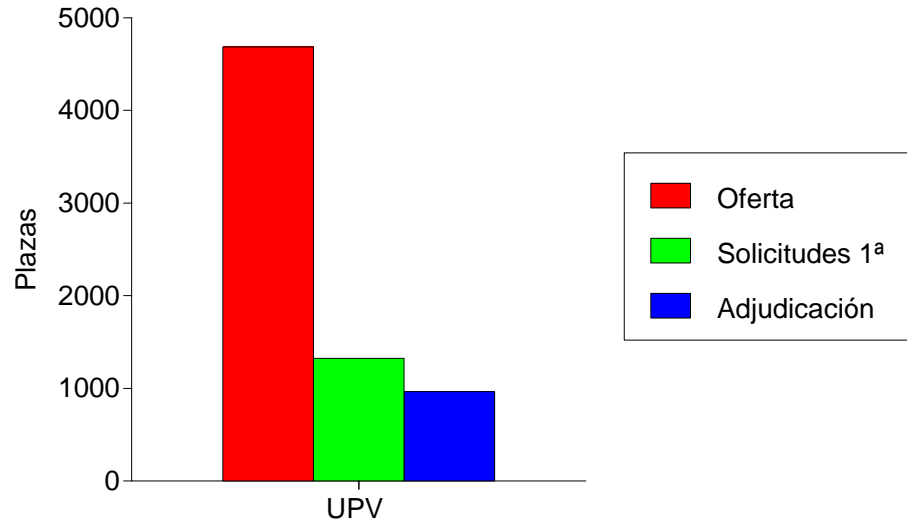

Datos de solicitantes de fuera de la Comunidad Valenciana

	Oferta	Solicitudes 1ª	Adjudicación	Vacantes
Total	4.685	1.322	965	3.720
M		523	405	
H		799	560