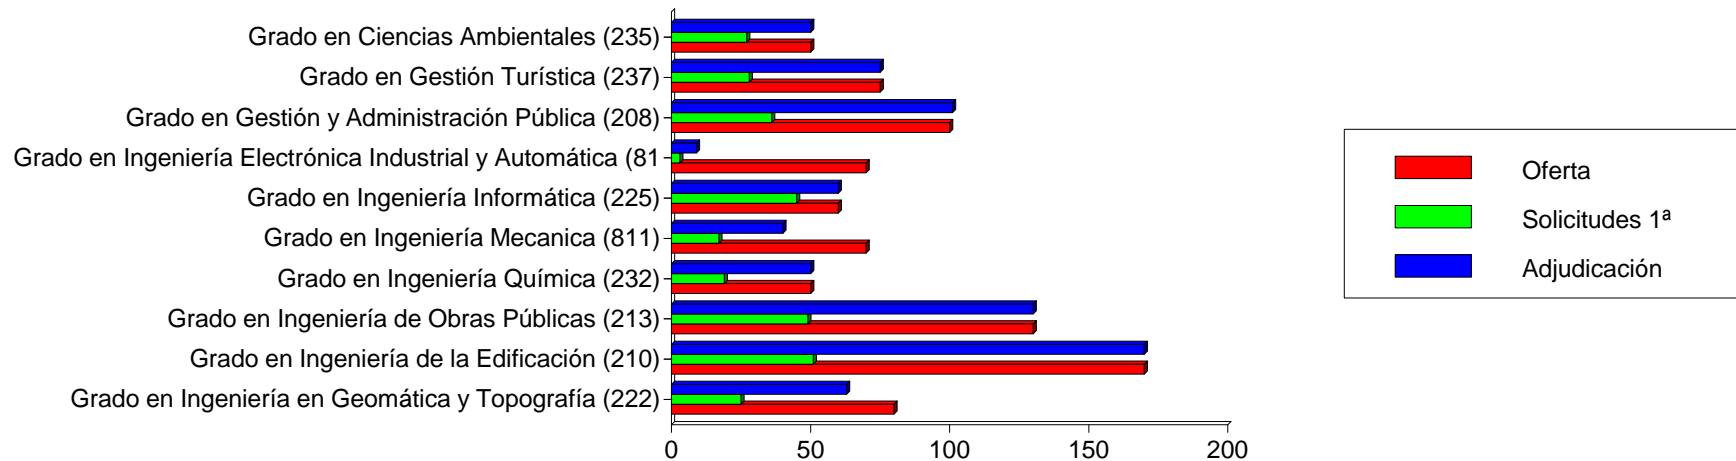

Titulación	Oferta	Solicitudes 1ª			Adjudicadas		
		M	H	T	M	H	T
Grado en Ingeniería Electrónica Industrial y Automática (810)	70	0	3	3	2	7	9
Grado en Ingeniería Mecánica (811)	70	0	17	17	1	39	40
Grado en Ingeniería Química (232)	50	10	9	19	23	27	50
Grado en Ingeniería en Geomática y Topografía (222)	80	7	18	25	16	47	63
Grado en Ciencias Ambientales (235)	50	11	16	27	22	28	50
Grado en Gestión Turística (237)	75	16	12	28	45	30	75
Grado en Gestión y Administración Pública (208)	100	22	14	36	55	46	101
Grado en Ingeniería Informática (225)	60	3	42	45	8	52	60
Grado en Ingeniería de Obras Públicas (213)	130	13	36	49	32	98	130
Grado en Ingeniería de la Edificación (210)	170	18	33	51	64	106	170