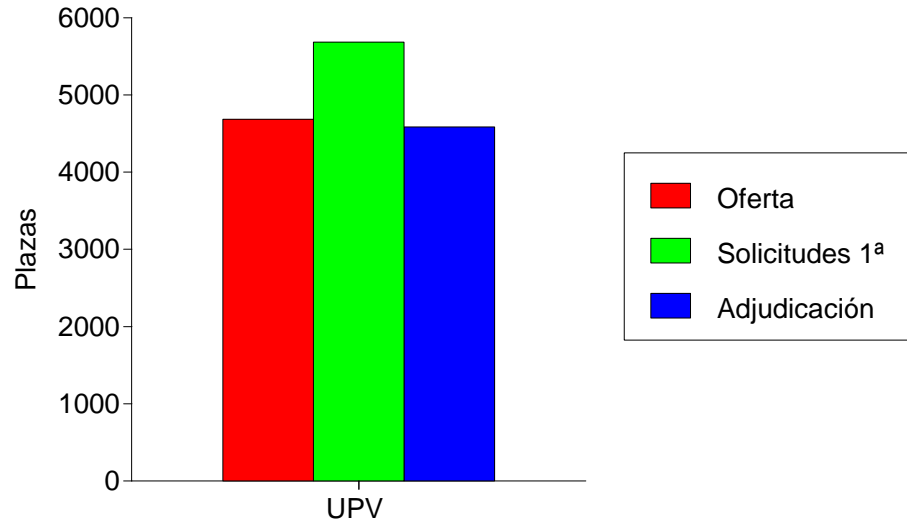

Oferta	Solicitudes 1ª	Adjudicación	Vacantes
Total	4.685	5.683	4.586	99
M		1.971	1.716	
H		3.712	2.870