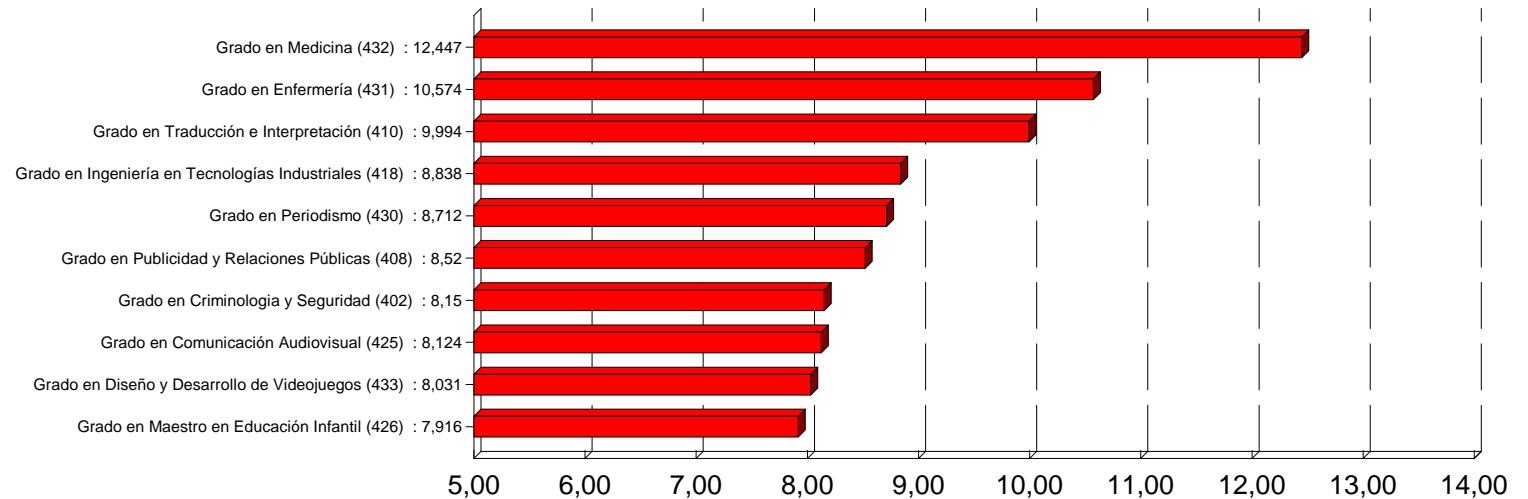

Título	Nota Corte	
Grado en Medicina (432)	12,447	Junio Preferente
Grado en Enfermería (431)	10,574	Junio Preferente
Grado en Traducción e Interpretación (410)	9,994	Junio Preferente
Grado en Ingeniería en Tecnologías Industriales (418)	8,838	Junio Preferente
Grado en Periodismo (430)	8,712	Junio Preferente
Grado en Publicidad y Relaciones Públicas (408)	8,52	Junio Preferente
Grado en Criminología y Seguridad (402)	8,15	Junio Preferente
Grado en Comunicación Audiovisual (425)	8,124	Junio Preferente
Grado en Diseño y Desarrollo de Videojuegos (433)	8,031	Junio Preferente
Grado en Maestro en Educación Infantil (426)	7,916	Junio Preferente