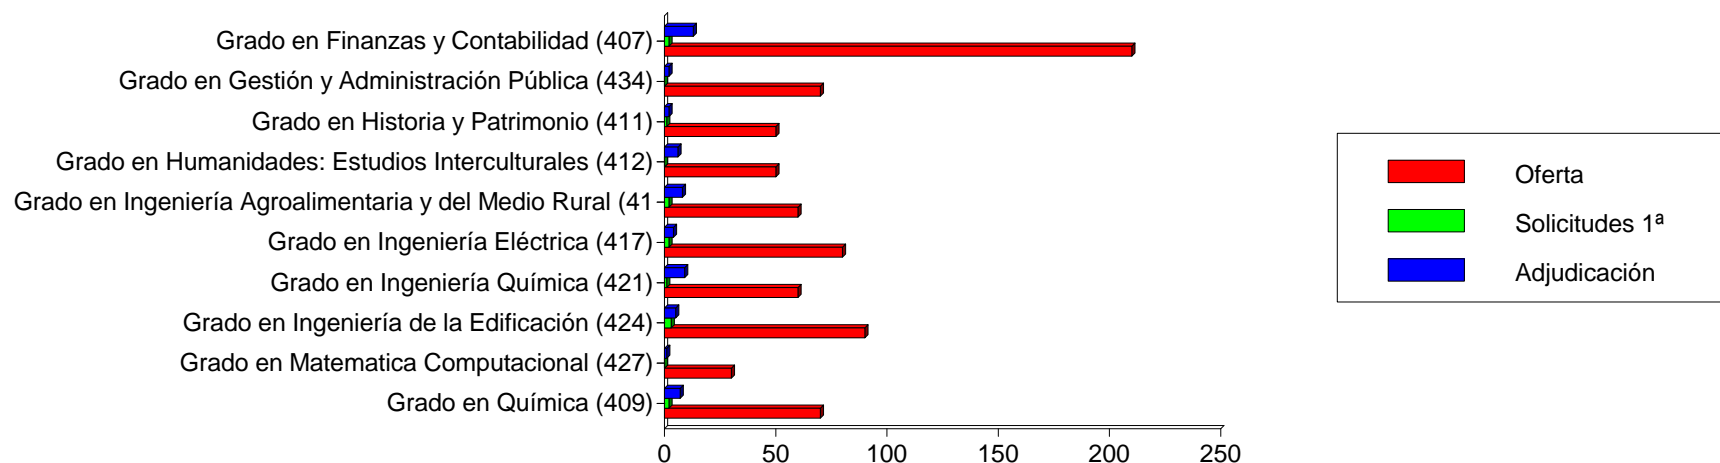

Las 10 Titulaciones Menos Solicitadas En 1ª Opcion

Datos de solicitantes de fuera de la Comunidad Valenciana

Titulación	Oferta	Solicitudes 1ª			Adjudicadas		
		M	H	T	M	H	T
Grado en Gestión y Administración Pública (434)	70	0	0	0	0	3	2
Grado en Humanidades: Estudios Interculturales (412)	50	0	0	0	3	3	6
Grado en Matematica Computacional (427)	30	0	0	0	0	1	1
Grado en Ingeniería Química (421)	60	0	1	1	5	4	9
Grado en Historia y Patrimonio (411)	50	1	0	1	1	1	2
Grado en Ingeniería Agroalimentaria y del Medio Rural (415)	60	0	2	2	4	4	8
Grado en Finanzas y Contabilidad (407)	210	1	1	2	9	4	13
Grado en Química (409)	70	1	1	2	6	1	7
Grado en Ingeniería Eléctrica (417)	80	0	2	2	0	4	4
Grado en Ingeniería de la Edificación (424)	90	3	0	3	3	2	5