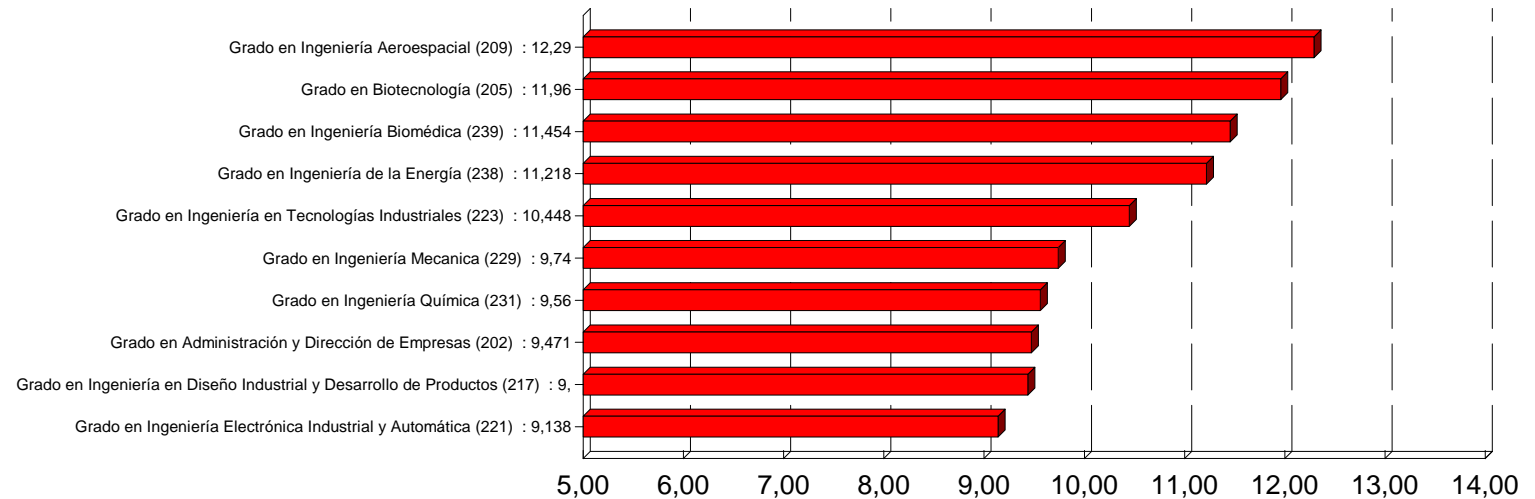

Título	Nota Corte	
Grado en Ingeniería Aeroespacial (209)	12,29	Junio Preferente
Grado en Biotecnología (205)	11,96	Junio Preferente
Grado en Ingeniería Biomédica (239)	11,454	Junio Preferente
Grado en Ingeniería de la Energía (238)	11,218	Junio Preferente
Grado en Ingeniería en Tecnologías Industriales (223)	10,448	Junio Preferente
Grado en Ingeniería Mecánica (229)	9,74	Junio Preferente
Grado en Ingeniería Química (231)	9,56	Junio Preferente
Grado en Administración y Dirección de Empresas (202)	9,471	Junio Preferente
Grado en Ingeniería en Diseño Industrial y Desarrollo de Productos (217)	9,437	Junio Preferente
Grado en Ingeniería Electrónica Industrial y Automática (221)	9,138	Junio Preferente