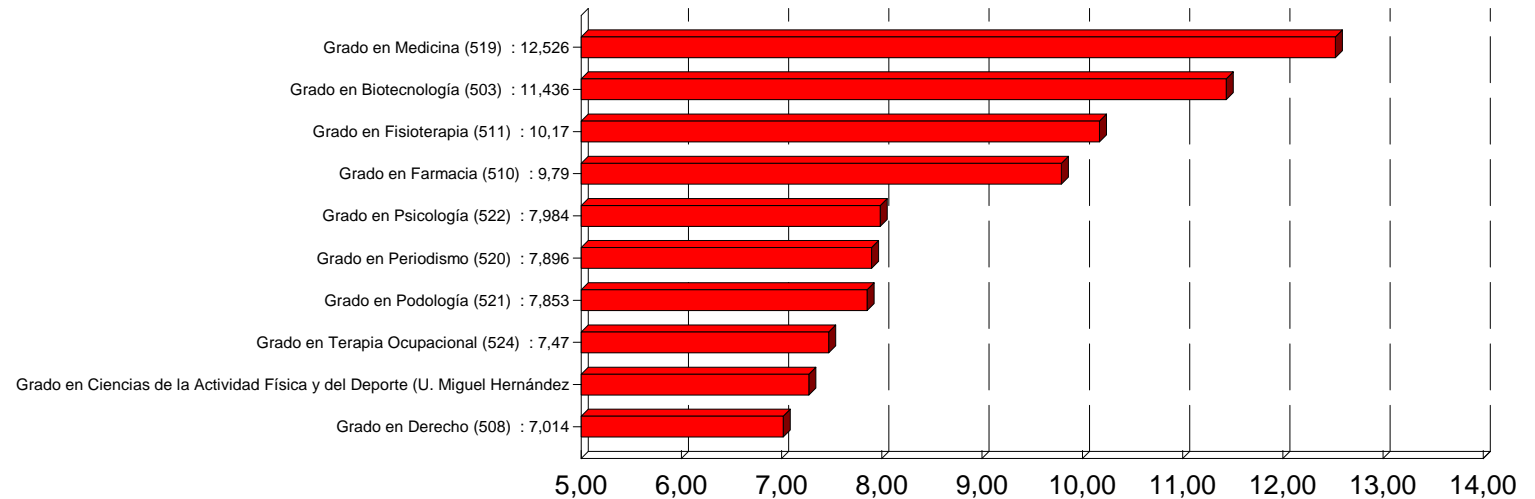

Título	Nota Corte	
Grado en Medicina (519)	12,526	Junio Preferente
Grado en Biotecnología (503)	11,436	Junio Preferente
Grado en Fisioterapia (511)	10,17	Junio Preferente
Grado en Farmacia (510)	9,79	Junio Preferente
Grado en Psicología (522)	7,984	Junio Preferente
Grado en Periodismo (520)	7,896	Junio Preferente
Grado en Podología (521)	7,853	Junio Preferente
Grado en Terapia Ocupacional (524)	7,47	Junio Preferente
Grado en Ciencias de la Actividad Física y del Deporte (U. Miguel Hernández) (505)	7,272	Junio Preferente
Grado en Derecho (508)	7,014	Junio Preferente