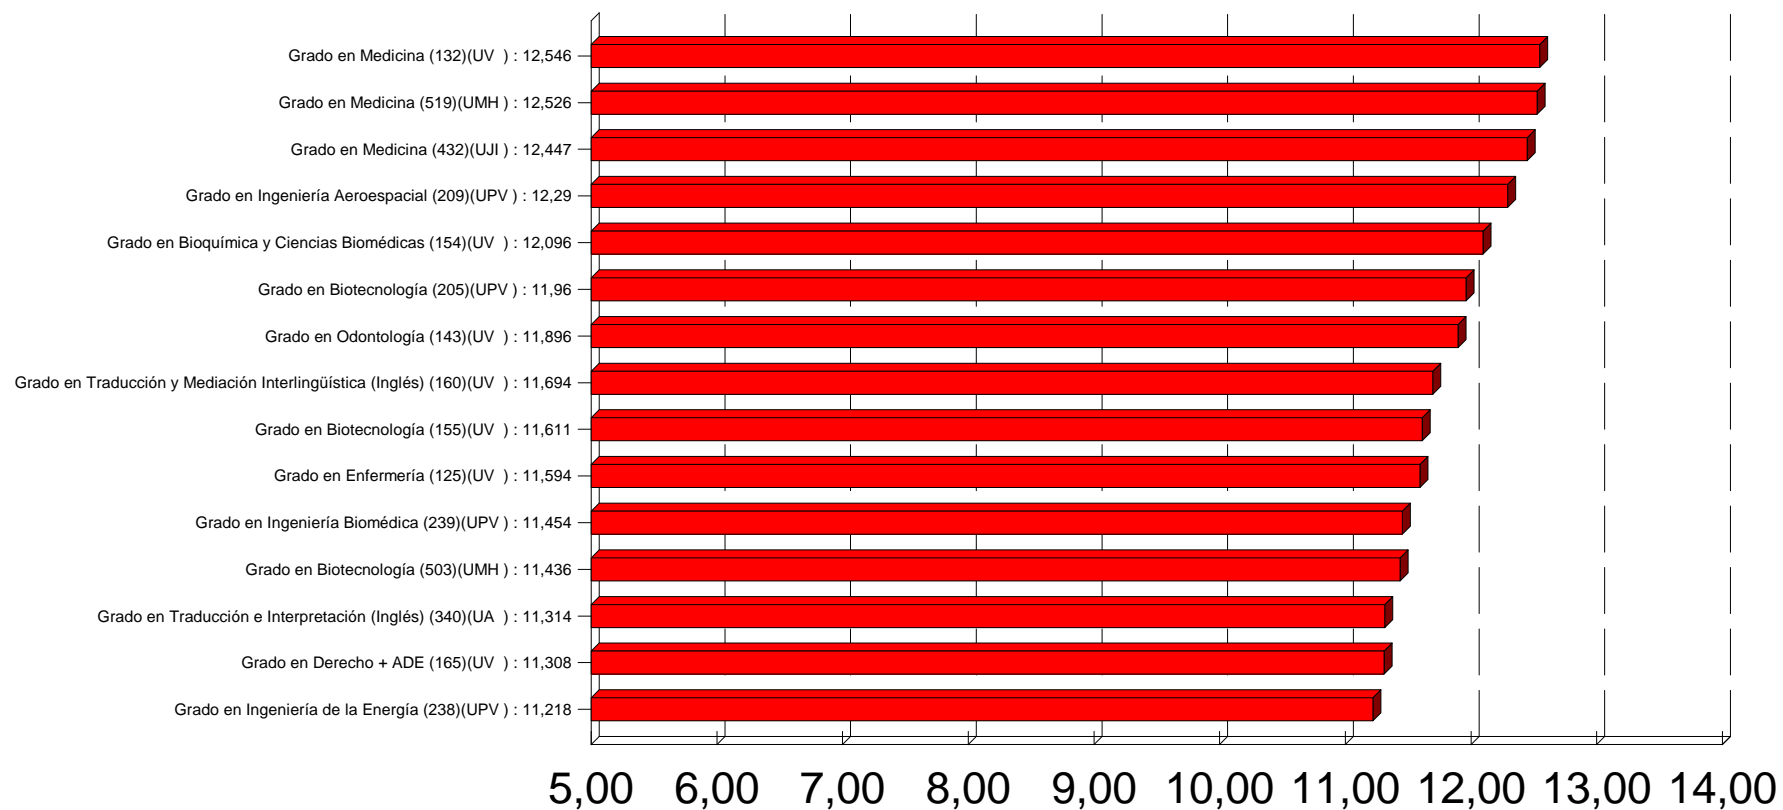

Titulaciones con notas de corte mas elevadas