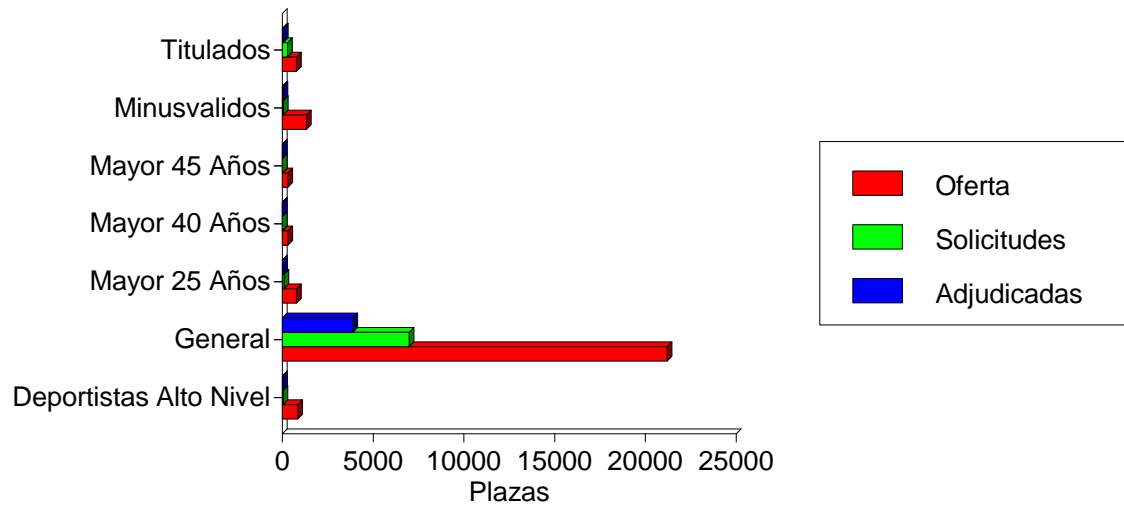

Datos de solicitantes de fuera de la Comunidad Valenciana

Cupo	Oferta	Solicitudes	Adjudicadas
General	21.188	6.976	3.871
Minusvalidos	1.317	53	44
Deportistas Alto Nivel	841	44	24
Mayor 25 Años	781	96	19
Titulados	781	274	47
Mayor 40 Años	296	4	2
Mayor 45 Años	296	0	0
Total	25.500	7.447	4.007