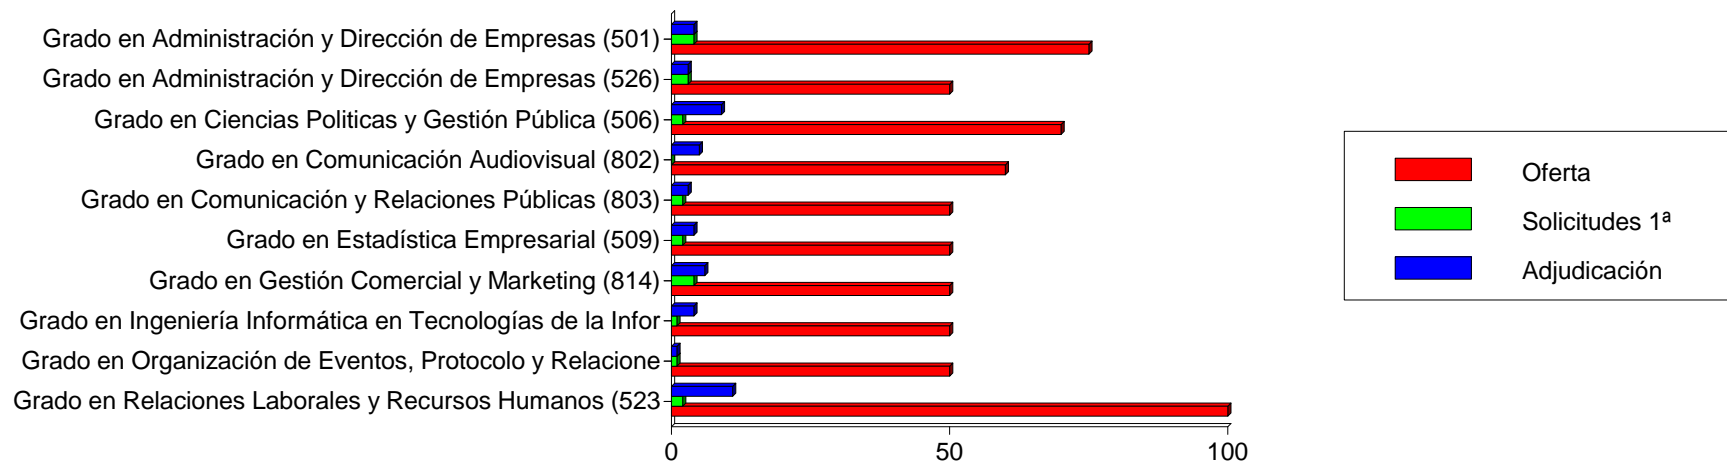

Las 10 Titulaciones Menos Solicitadas En 1ª Opción

Datos de solicitantes de fuera de la Comunidad Valenciana

Titulación	Oferta	Solicitudes 1ª			Adjudicadas		
		M	H	T	M	H	T
Grado en Comunicación Audiovisual (802)	60	0	0	0	3	2	5
Grado en Ingeniería Informática en Tecnologías de la Información (516)	50	0	1	1	1	3	4
Grado en Organización de Eventos, Protocolo y Relaciones Institucionales (813)	50	1	0	1	1	0	1
Grado en Comunicación y Relaciones Públicas (803)	50	2	0	2	2	1	3
Grado en Estadística Empresarial (509)	50	1	1	2	2	2	4
Grado en Ciencias Políticas y Gestión Pública (506)	70	1	1	2	5	4	9
Grado en Relaciones Laborales y Recursos Humanos (523)	100	2	0	2	6	5	11
Grado en Administración y Dirección de Empresas (526)	50	2	1	3	2	1	3
Grado en Gestión Comercial y Marketing (814)	50	1	3	4	2	4	6
Grado en Administración y Dirección de Empresas (501)	75	0	4	4	1	3	4