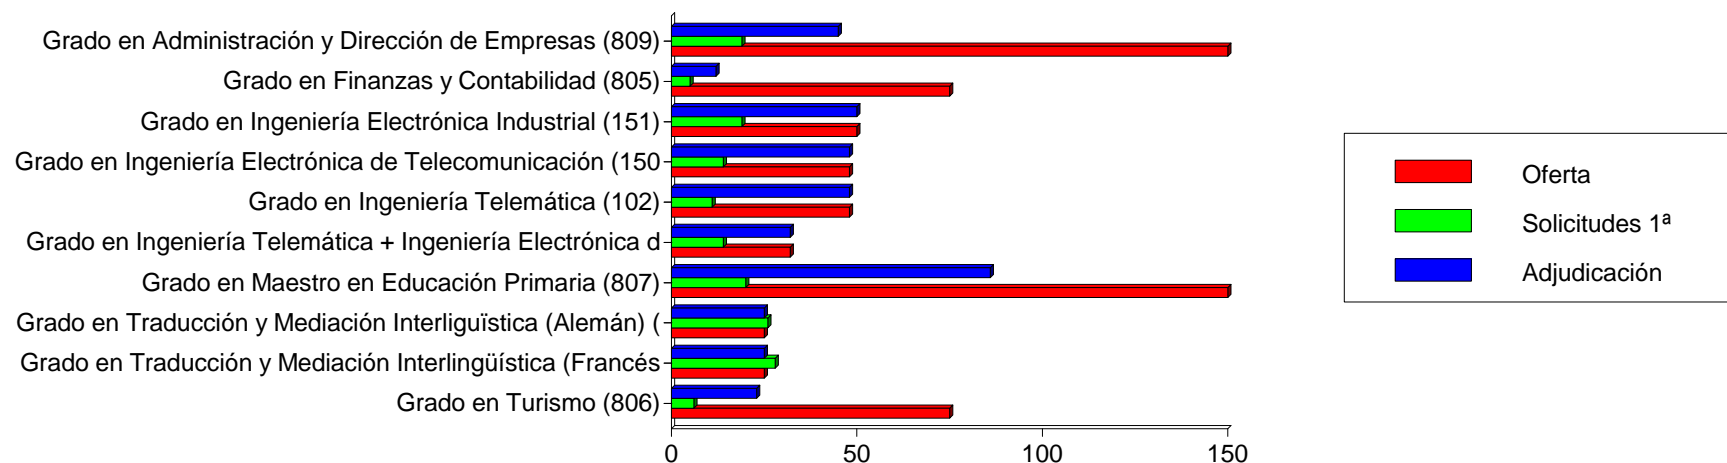

Titulación	Oferta	Solicitudes 1ª			Adjudicadas		
		M	H	T	M	H	T
Grado en Finanzas y Contabilidad (805)	75	2	3	5	6	6	12
Grado en Turismo (806)	75	4	2	6	16	7	23
Grado en Ingeniería Telemática (102)	48	2	9	11	7	41	48
Grado en Ingeniería Electrónica de Telecomunicación (150)	48	4	10	14	10	38	48
Grado en Ingeniería Telemática + Ingeniería Electrónica de Telecomunicación (164)	32	3	11	14	4	28	32
Grado en Ingeniería Electrónica Industrial (151)	50	0	19	19	1	49	50
Grado en Administración y Dirección de Empresas (809)	150	7	12	19	23	22	45
Grado en Maestro en Educación Primaria (807)	150	13	7	20	52	34	86
Grado en Traducción y Mediación Interlingüística (Alemán) (161)	25	19	7	26	20	5	25
Grado en Traducción y Mediación Interlingüística (Francés) (159)	25	21	7	28	21	4	25