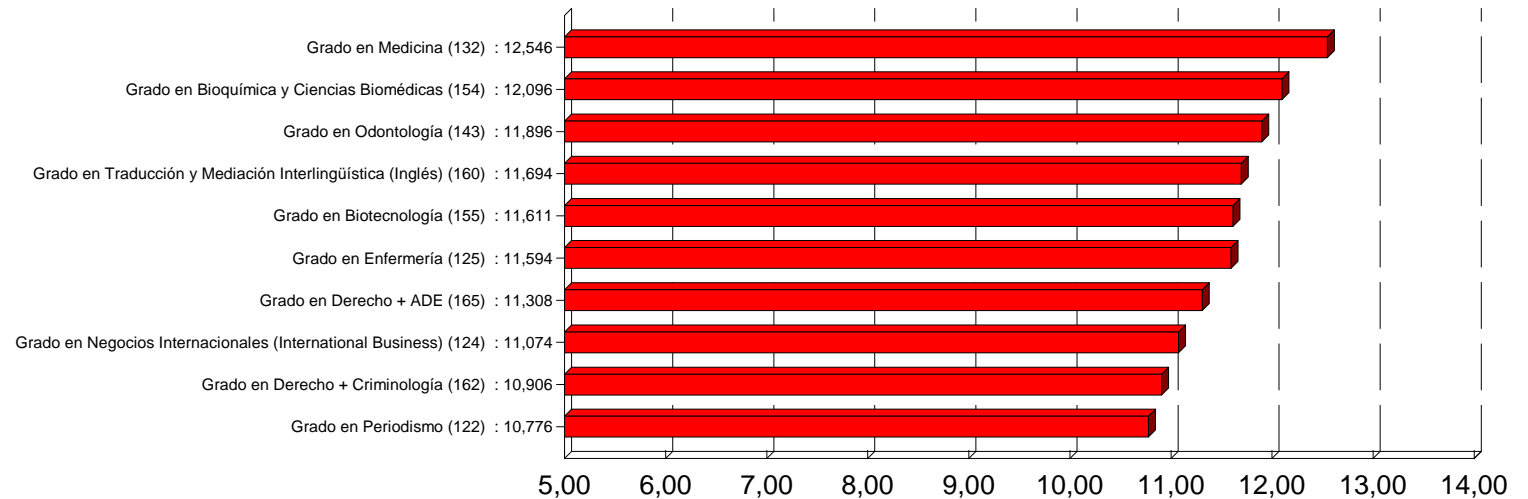

Título	Nota Corte	
Grado en Medicina (132)	12,546	Junio Preferente
Grado en Bioquímica y Ciencias Biomédicas (154)	12,096	Junio Preferente
Grado en Odontología (143)	11,896	Junio Preferente
Grado en Traducción y Mediación Interlingüística (Inglés) (160)	11,694	Junio Preferente
Grado en Biotecnología (155)	11,611	Junio Preferente
Grado en Enfermería (125)	11,594	Junio Preferente
Grado en Derecho + ADE (165)	11,308	Junio Preferente
Grado en Negocios Internacionales (International Business) (124)	11,074	Junio Preferente
Grado en Derecho + Criminología (162)	10,906	Junio Preferente
Grado en Periodismo (122)	10,776	Junio Preferente