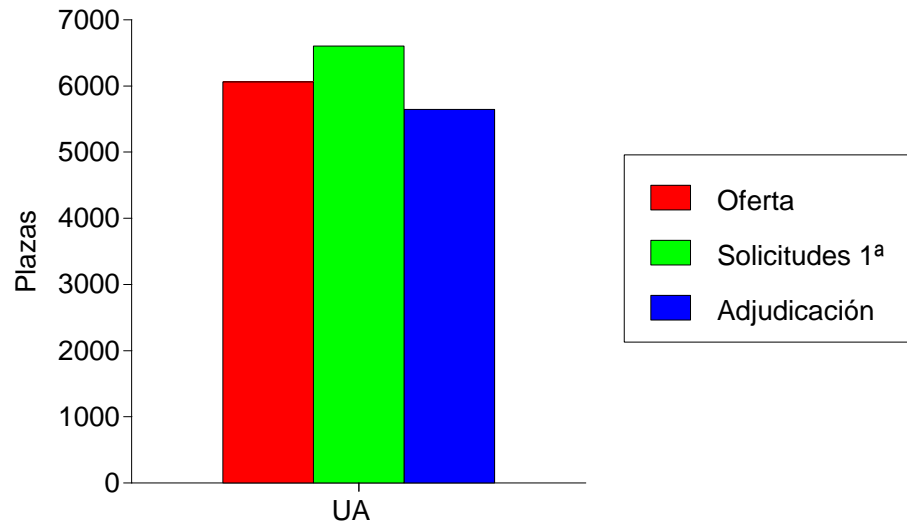

Oferta	Solicitudes 1ª	Adjudicación	Vacantes
Total	6.060	6.604	5.646	414
M		3.849	3.194	
H		2.755	2.452