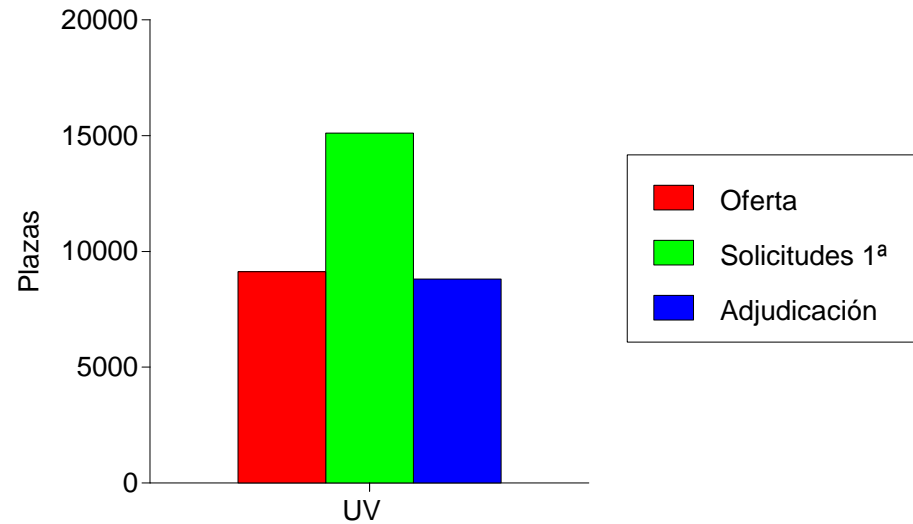

Oferta	Solicitudes 1ª	Adjudicación	Vacantes
Total	9.120	15.112	8.806	314
M		9.612	5.514	
H		5.500	3.292