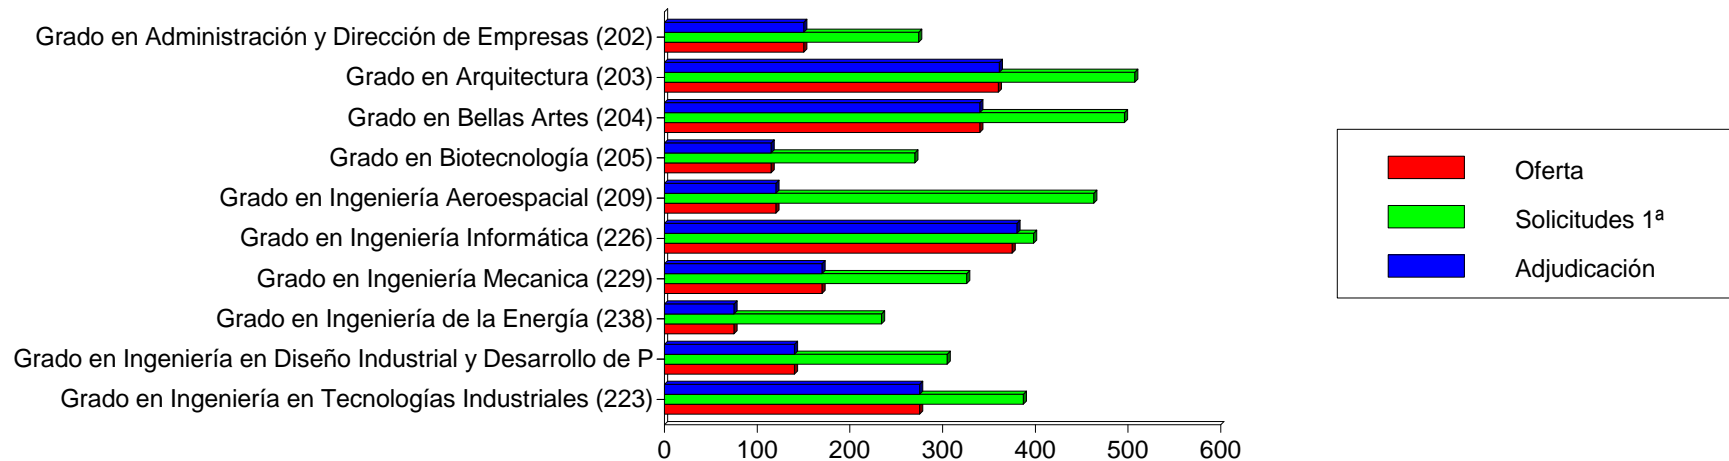

Titulación	Oferta	Solicitudes 1ª			Adjudicadas		
		M	H	T	M	H	T
Grado en Arquitectura (203)	360	261	246	507	196	165	361
Grado en Bellas Artes (204)	340	338	158	496	241	99	340
Grado en Ingeniería Aeroespacial (209)	120	99	364	463	18	102	120
Grado en Ingeniería Informática (226)	375	39	359	398	46	334	380
Grado en Ingeniería en Tecnologías Industriales (223)	275	73	314	387	64	211	275
Grado en Ingeniería Mecánica (229)	170	24	302	326	20	150	170
Grado en Ingeniería en Diseño Industrial y Desarrollo de Productos (217)	140	149	156	305	73	67	140
Grado en Administración y Dirección de Empresas (202)	150	117	157	274	81	69	150
Grado en Biotecnología (205)	115	164	106	270	64	51	115
Grado en Ingeniería de la Energía (238)	75	58	176	234	27	48	75