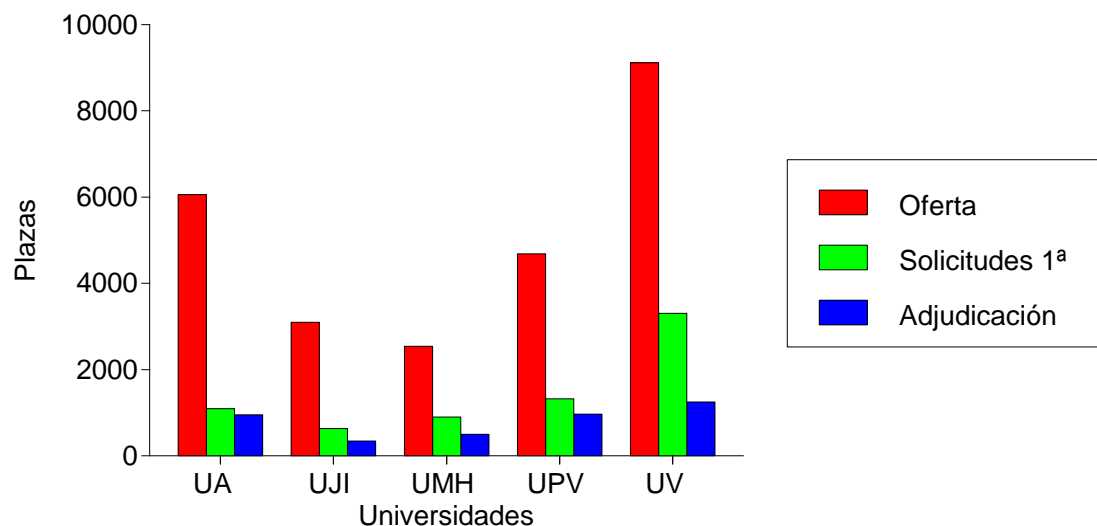

Oferta/Demanda por Universidades

Datos de solicitantes de fuera de la Comunidad Valenciana

Univ.	Oferta	Solicitudes 1ª			Adjudicación			Vacantes
		M	H	Total	M	H	Total	
UA	6.060	695	399	1.094	593	359	952	5.108
UJI	3.095	433	198	631	230	115	345	2.750
UMH	2.540	531	365	896	274	226	500	2.040
UPV	4.685	523	799	1.322	405	560	965	3.720
UV	9.120	2.200	1.104	3.304	815	430	1.245	7.875
Total	25.500	4.382	2.865	7.247	2.317	1.690	4.007	21.493