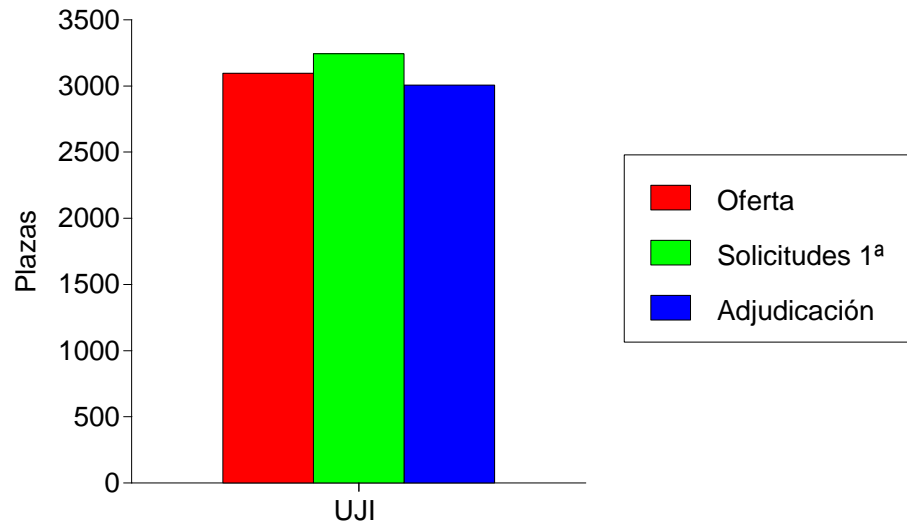

Oferta	Solicitudes 1ª	Adjudicación	Vacantes
Total	3.095	3.243	3.006	89
M		1.912	1.673	
H		1.331	1.333