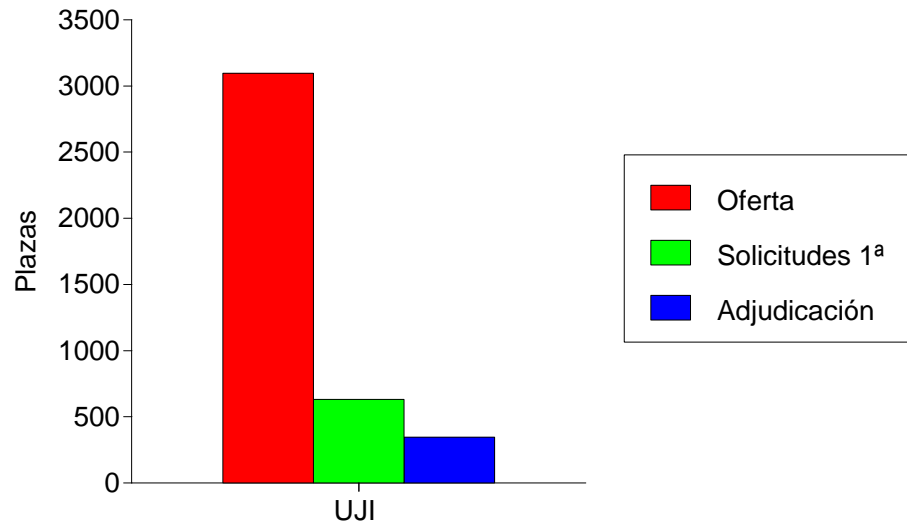

Oferta	Solicitudes 1ª	Adjudicación	Vacantes
Total	3.095	631	345	2.750
M		433	230	
H		198	115