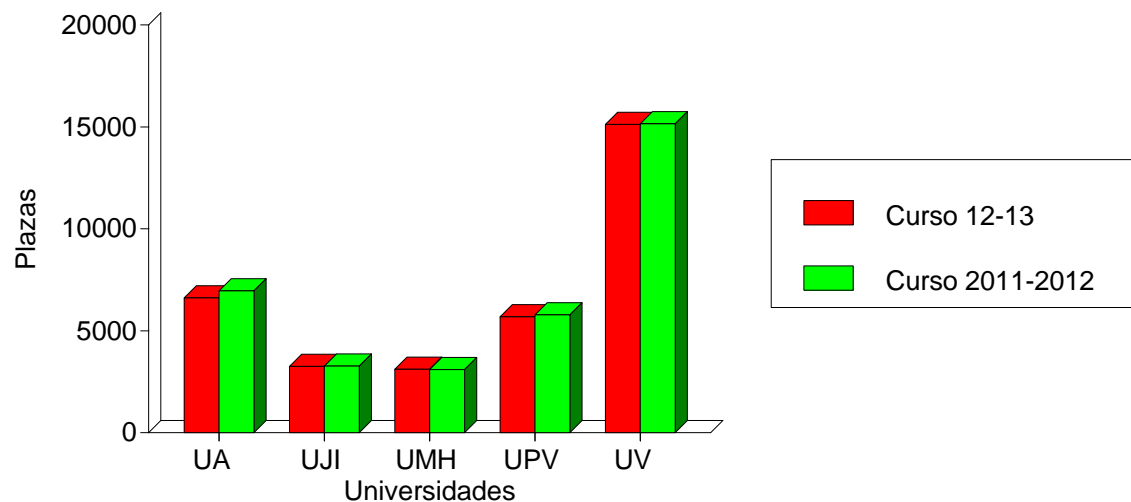

Univ.	Oferta		Solicitudes 1ª		Adjudicación	
	Curso 2011-20	Curso 12-13	Curso 2011-20	Curso 12-13	Curso 2011-20	Curso 12-13
UA	6.120	6.060	6.951	6.604	5.699	5.646
UJI	2.965	3.095	3.271	3.243	2.828	3.006
UMH	2.440	2.540	3.098	3.103	2.155	2.272
UPV	4.945	4.685	5.773	5.683	4.786	4.586
UV	9.205	9.120	15.146	15.112	8.847	8.806
Total	25.675	25.500	34.239	33.745	24.315	24.316