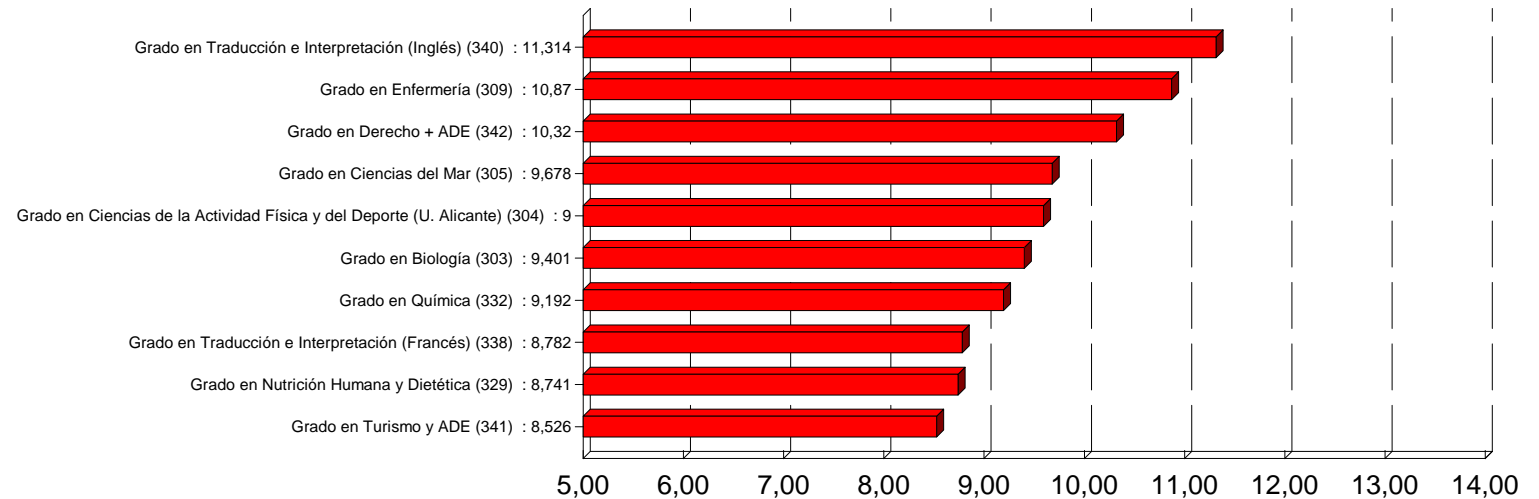

Título	Nota Corte	
Grado en Traducción e Interpretación (Inglés) (340)	11,314	Junio Preferente
Grado en Enfermería (309)	10,87	Junio Preferente
Grado en Derecho + ADE (342)	10,32	Junio Preferente
Grado en Ciencias del Mar (305)	9,678	Junio Preferente
Grado en Ciencias de la Actividad Física y del Deporte (U. Alicante) (304)	9,594	Junio Preferente
Grado en Biología (303)	9,401	Junio Preferente
Grado en Química (332)	9,192	Junio Preferente
Grado en Traducción e Interpretación (Francés) (338)	8,782	Junio Preferente
Grado en Nutrición Humana y Dietética (329)	8,741	Junio Preferente
Grado en Turismo y ADE (341)	8,526	Junio Preferente