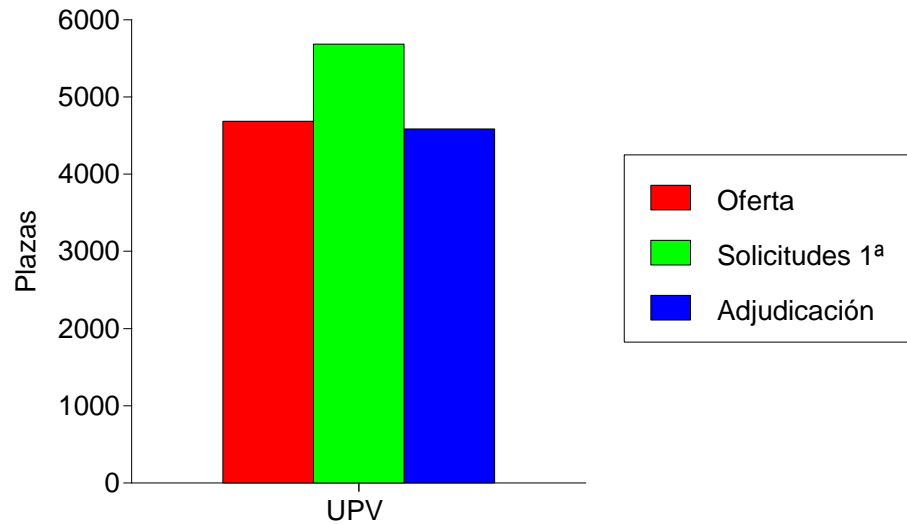

Oferta	Solicitudes 1ª	Adjudicación	Vacantes
Total	4.685	5.683	4.586	99
M		1.971	1.716	
H		3.712	2.870