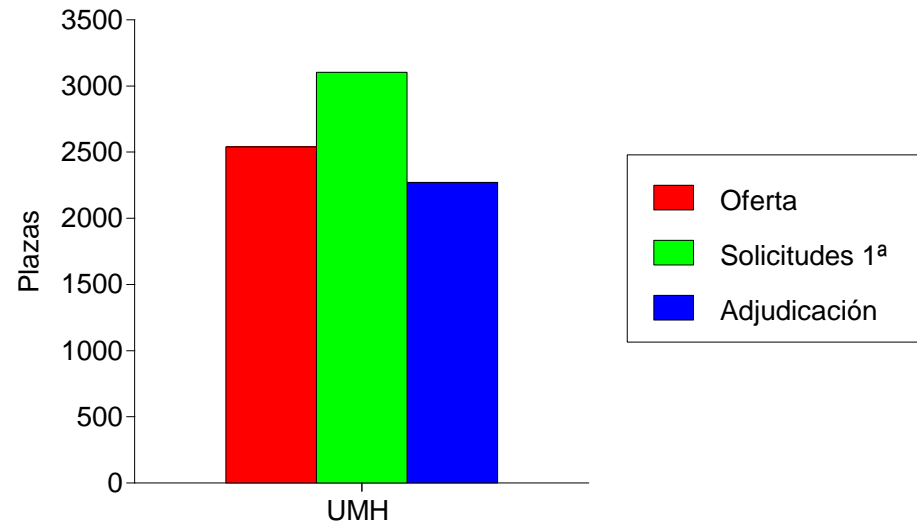

Oferta	Solicitudes 1ª	Adjudicación	Vacantes
Total	2.540	3.103	2.272	268
M		1.663	1.136	
H		1.440	1.136