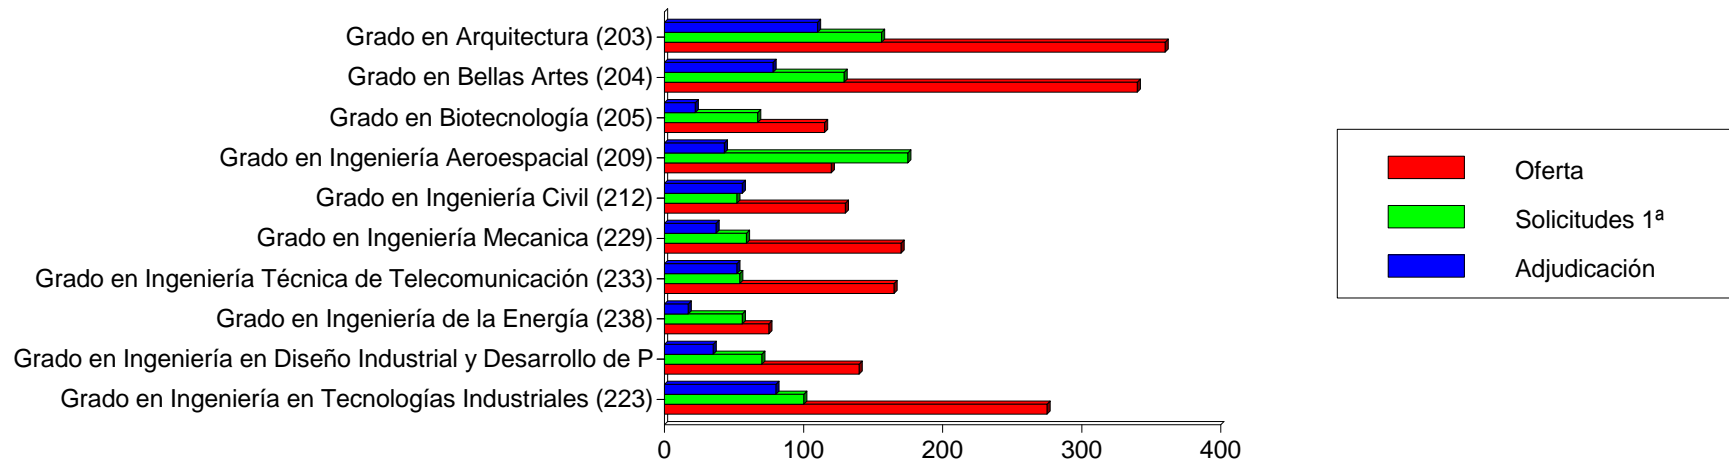

Las 10 Titulaciones Mas Solicitadas En 1ª Opcion

Datos de solicitantes de fuera de la Comunidad Valenciana

Titulación	Oferta	Solicitudes 1ª			Adjudicadas		
		M	H	T	M	H	T
Grado en Ingeniería Aeroespacial (209)	120	34	141	175	3	40	43
Grado en Arquitectura (203)	360	80	76	156	58	52	110
Grado en Bellas Artes (204)	340	88	41	129	55	23	78
Grado en Ingeniería en Tecnologías Industriales (223)	275	22	78	100	23	57	80
Grado en Ingeniería en Diseño Industrial y Desarrollo de Productos (217)	140	44	26	70	25	10	35
Grado en Biotecnología (205)	115	45	22	67	10	12	22
Grado en Ingeniería Mecánica (229)	170	9	50	59	6	31	37
Grado en Ingeniería de la Energía (238)	75	23	33	56	8	9	17
Grado en Ingeniería Técnica de Telecomunicación (233)	165	11	43	54	12	40	52
Grado en Ingeniería Civil (212)	130	12	40	52	17	39	56