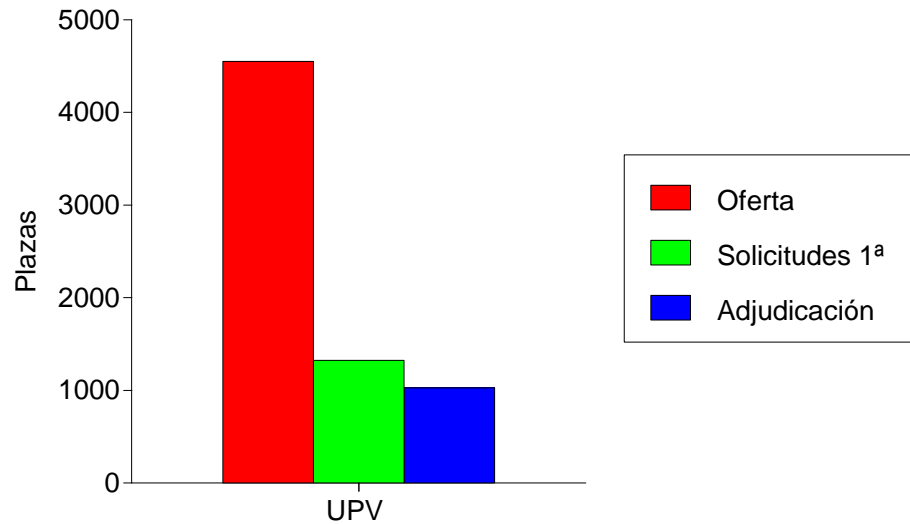

Oferta/Demanda de una Universidad Oficial

Datos de solicitantes de fuera de la Comunidad Valenciana

	Oferta	Solicitudes 1ª	Adjudicación	Vacantes
Total	4.551	1.322	1.025	3.526
M		520	413	
H		802	612