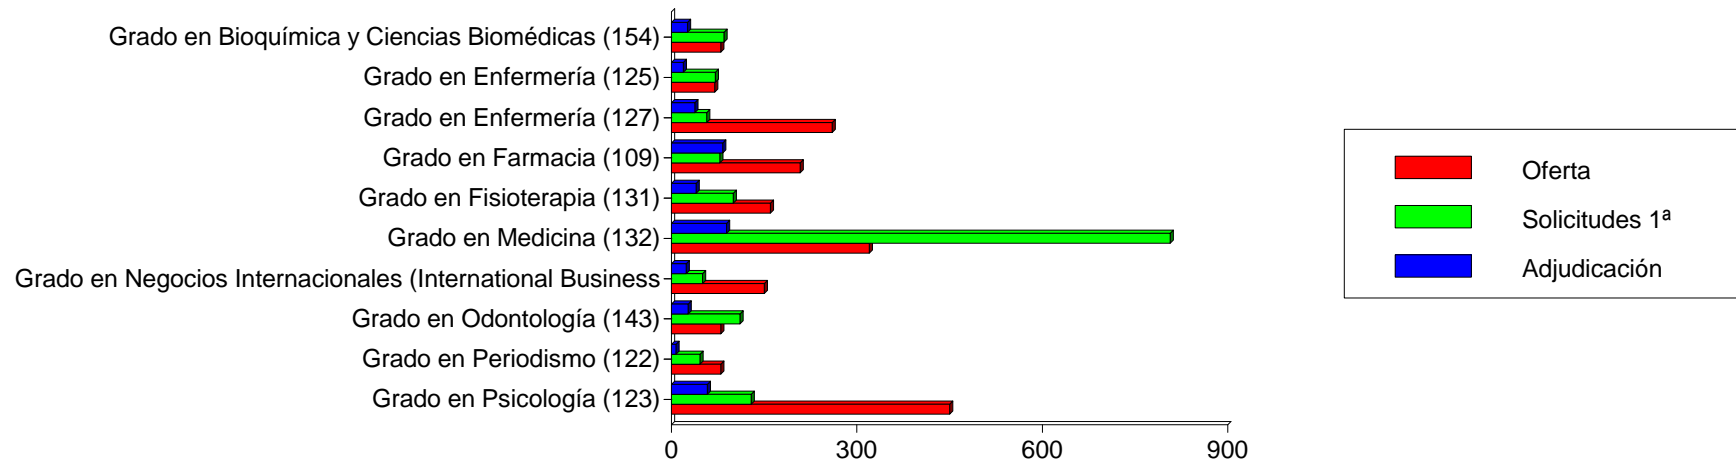

Las 10 Titulaciones Mas Solic. En 1ª Opcion (Mujeres) Ofic.

Datos de solicitantes de fuera de la Comunidad Valenciana

Titulación	Oferta	Solicitudes 1ª			Adjudicadas		
		M	H	T	M	H	T
Grado en Medicina (132)	320	807	389	1196	89	44	133
Grado en Psicología (123)	450	129	48	177	58	22	80
Grado en Odontología (143)	80	111	33	144	27	5	32
Grado en Fisioterapia (131)	160	100	101	201	40	22	62
Grado en Bioquímica y Ciencias Biomédicas (154)	80	85	22	107	26	5	31
Grado en Farmacia (109)	208	78	25	103	83	13	96
Grado en Enfermería (125)	70	71	21	92	19	2	21
Grado en Enfermería (127)	260	57	19	76	38	8	46
Grado en Negocios Internacionales (International Business) (124)	150	50	47	97	24	11	35
Grado en Periodismo (122)	80	46	17	63	7	3	10