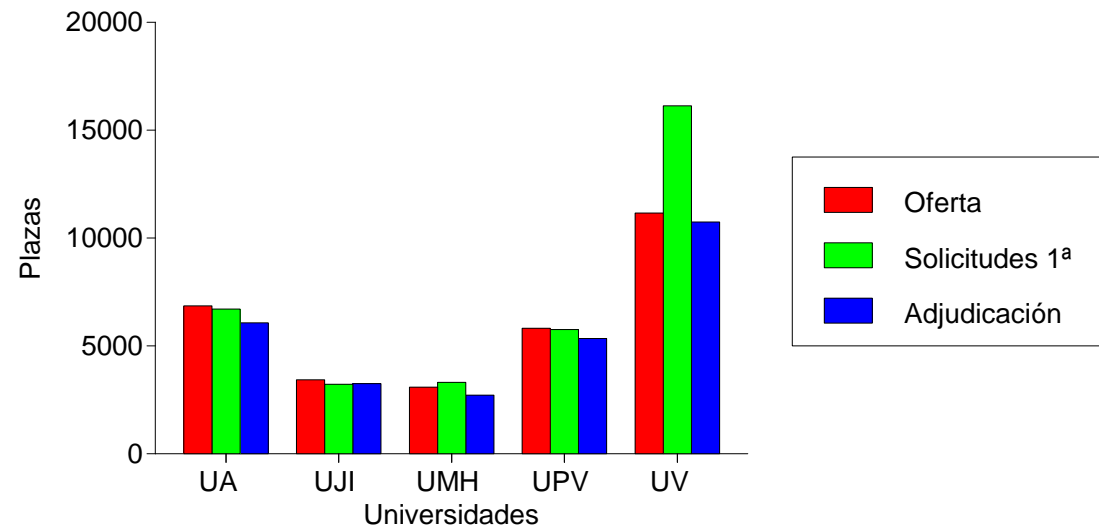

# **Informe 2014-2015**

## **Dirección General de Universidad y Estudios Superiores**

Cupo	Oferta	Solicitudes	Adjudicadas
General	20.964	32.308	22.189
Minusvalidos	1.316	317	198
Deportistas Alto Nivel	1.057	323	190
Mayor 25 Años	777	817	561
Titulados	777	1.768	570
Mayor 40 Años	295	81	54
Mayor 45 Años	295	59	46
<b>Total</b>	<b>25.481</b>	<b>35.673</b>	<b>23.808</b>