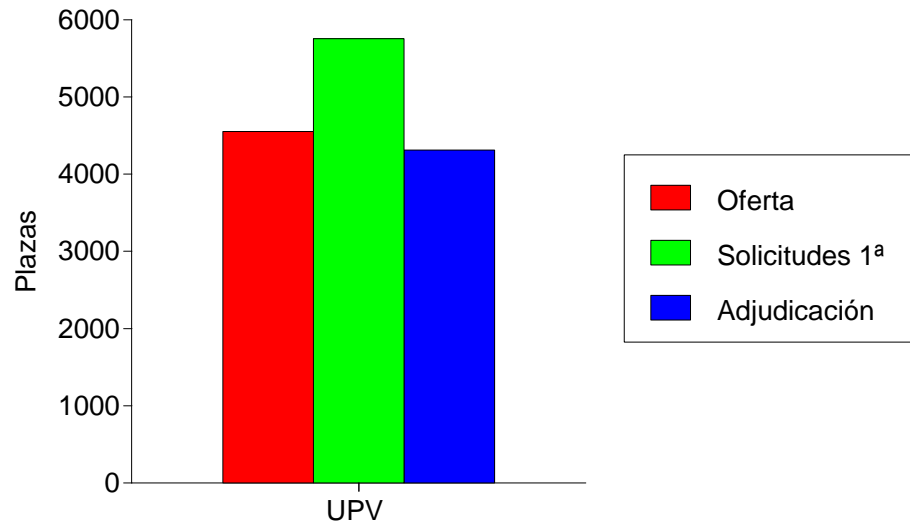

Oferta	Solicitudes 1ª	Adjudicación	Vacantes
Total	4.551	5.757	4.313	238
M		2.001	1.562	
H		3.756	2.751