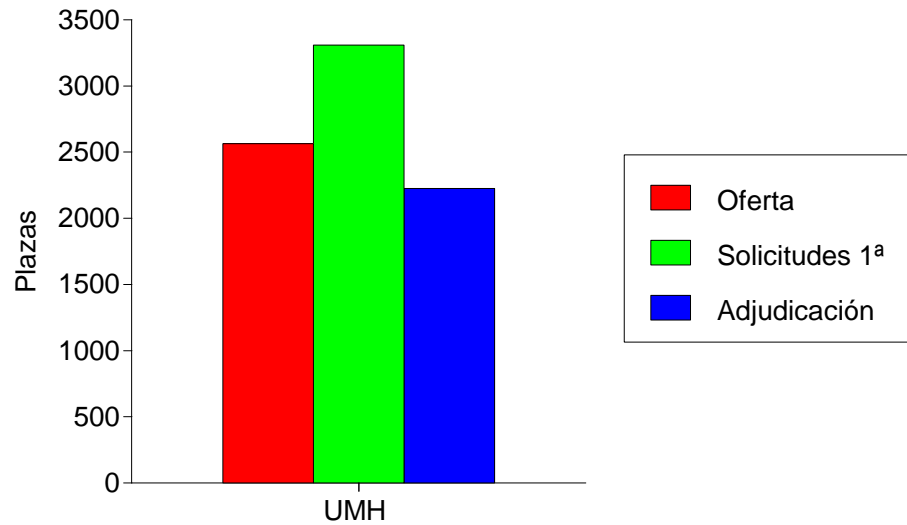

Oferta	Solicitudes 1ª	Adjudicación	Vacantes
Total	2.565	3.310	2.226	339
M		1.773	1.127	
H		1.537	1.099