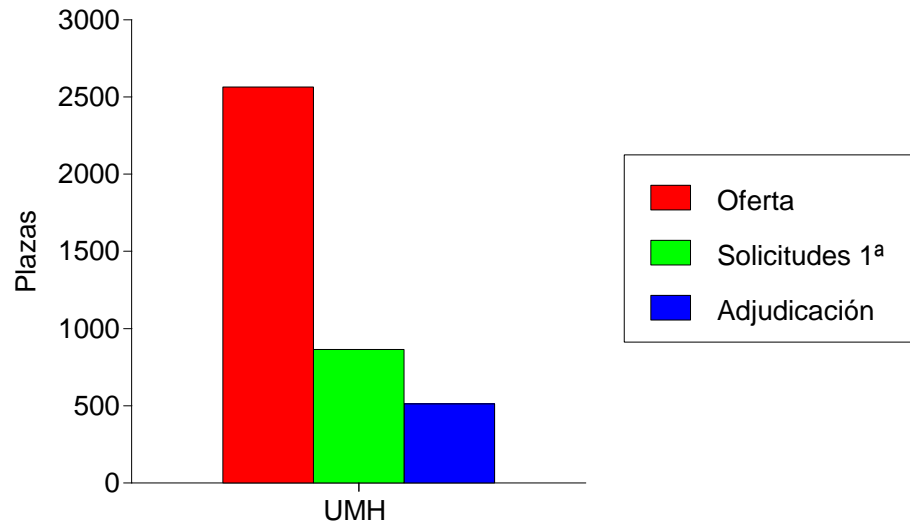

Oferta/Demanda de una Universidad Oficial

Datos de solicitantes de fuera de la Comunidad Valenciana

	Oferta	Solicitudes 1ª	Adjudicación	Vacantes
Total	2.565	865	513	2.052
M		490	277	
H		375	236