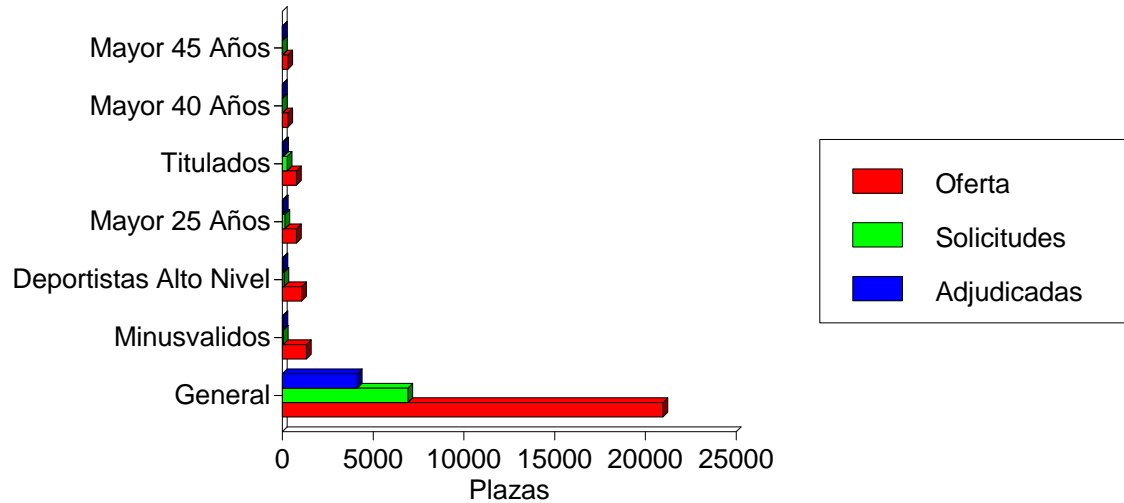

Datos de solicitantes de fuera de la Comunidad Valenciana

Cupo	Oferta	Solicitudes	Adjudicadas
General	20.964	6.917	4.119
Minusvalidos	1.316	56	40
Deportistas Alto Nivel	1.057	84	38
Mayor 25 Años	777	141	45
Titulados	777	268	66
Mayor 40 Años	295	1	0
Mayor 45 Años	295	0	0
Total	25.481	7.467	4.308