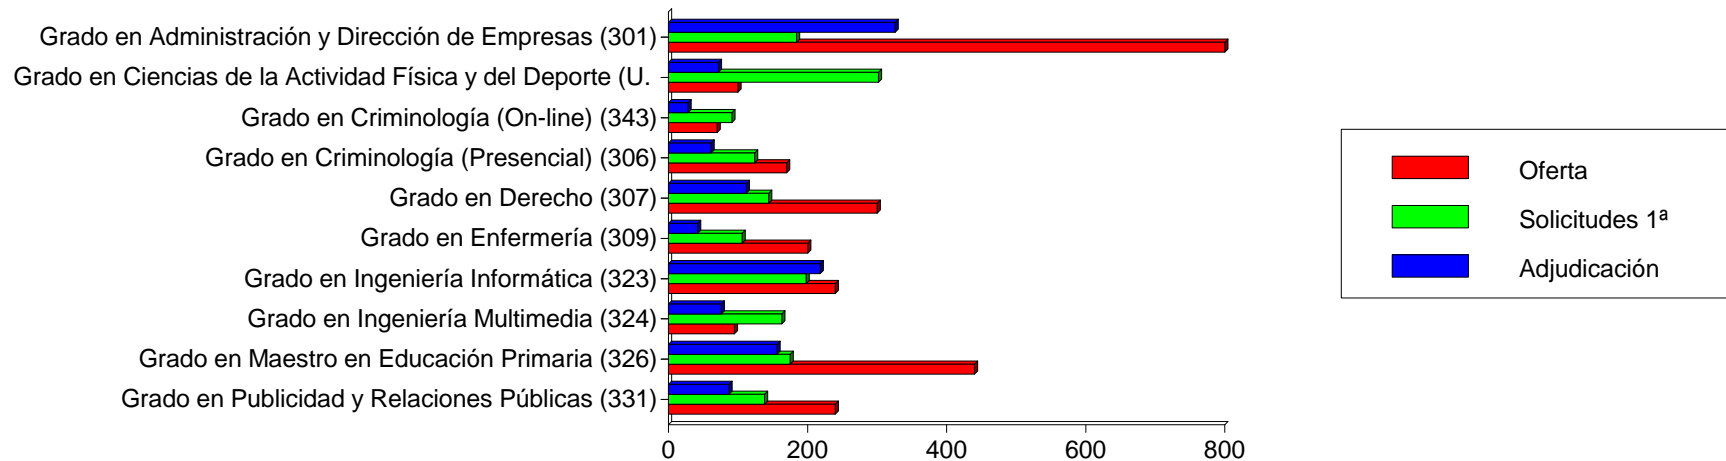

Titulación	Oferta	Solicitudes 1ª			Adjudicadas		
		M	H	T	M	H	T
Grado en Ciencias de la Actividad Física y del Deporte (U. Alicante) (304)	100	65	302	367	28	72	100
Grado en Ingeniería Informática (323)	240	16	198	214	22	218	240
Grado en Administración y Dirección de Empresas (301)	800	113	184	297	231	326	557
Grado en Maestro en Educación Primaria (326)	440	407	175	582	284	156	440
Grado en Ingeniería Multimedia (324)	95	29	163	192	19	76	95
Grado en Derecho (307)	300	228	144	372	188	112	300
Grado en Publicidad y Relaciones Públicas (331)	240	224	138	362	153	87	240
Grado en Criminología (Presencial) (306)	170	203	124	327	109	61	170
Grado en Enfermería (309)	200	450	106	556	158	42	200
Grado en Criminología (On-line) (343)	70	51	91	142	42	28	70