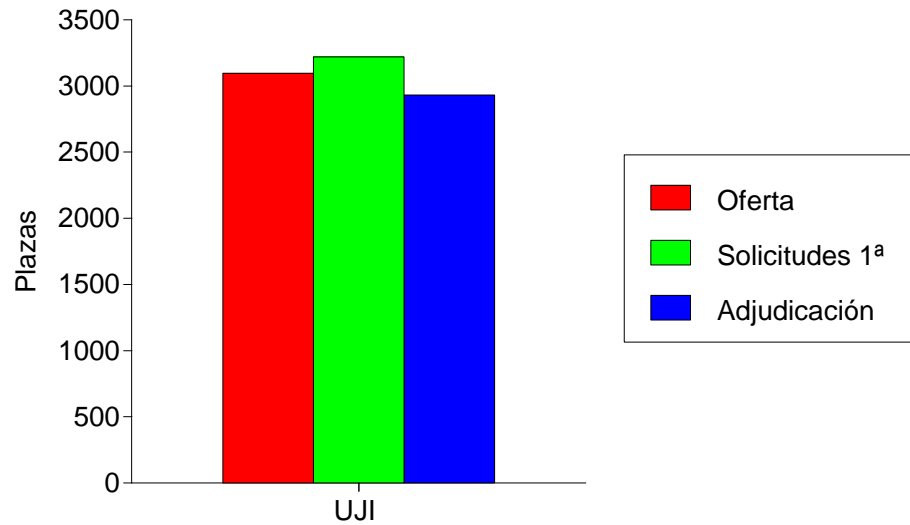

Oferta	Solicitudes 1ª	Adjudicación	Vacantes
Total	3.095	3.220	2.931	164
M		1.866	1.624	
H		1.354	1.307