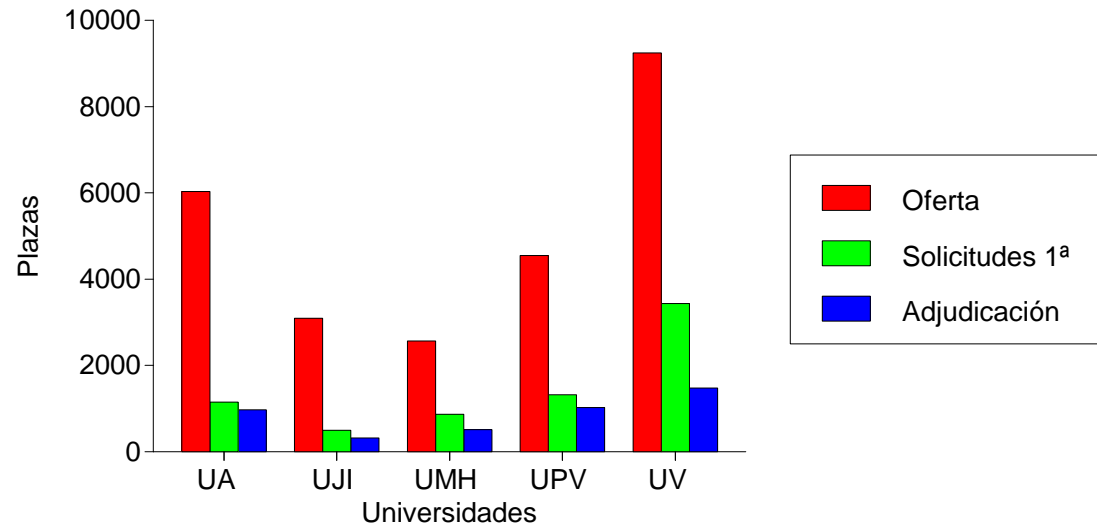

Datos de solicitantes de fuera de la Comunidad Valenciana

Univ.	Oferta	Solicitudes 1ª			Adjudicación			Vacantes
		M	H	Total	M	H	Total	
UA	6030	704	447	1151	599	371	970	5.060
UJI	3095	326	171	497	198	123	321	2.774
UMH	2565	490	375	865	277	236	513	2.052
UPV	4551	520	802	1322	413	612	1025	3.526
UV	9240	2251	1185	3436	968	511	1479	7.761
Total	25.481	4.291	2.980	7.271	2.455	1.853	4.308	21.173