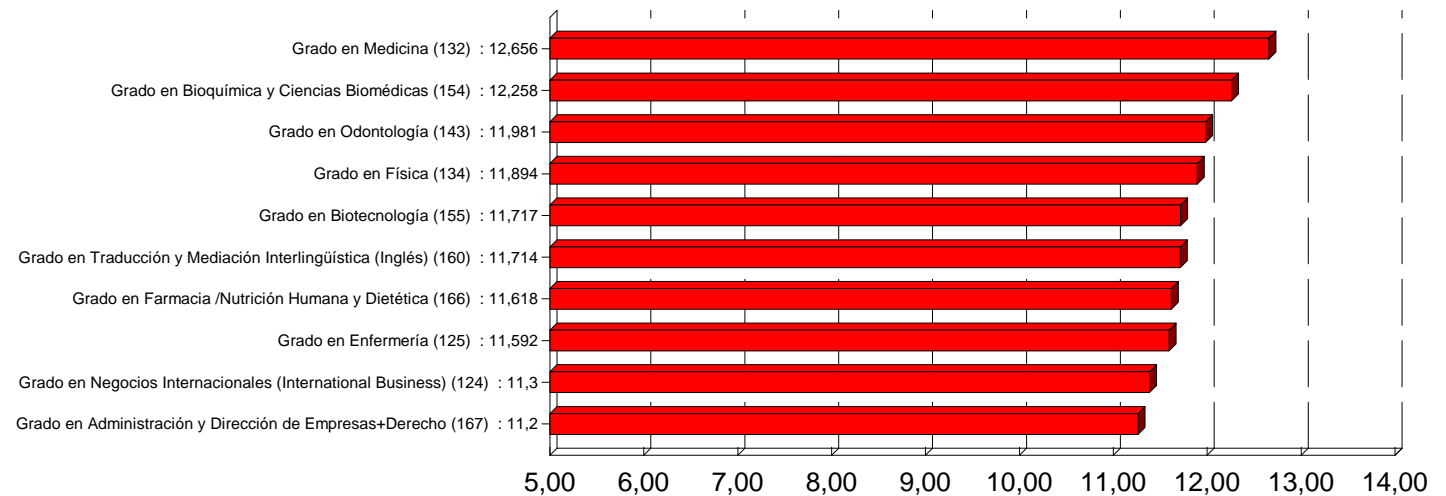

Titulo	Nota Corte
Grado en Medicina (132)	12,656 Junio Preferente
Grado en Bioquímica y Ciencias Biomédicas (154)	12,258 Junio Preferente
Grado en Odontología (143)	11,981 Junio Preferente
Grado en Física (134)	11,894 Junio Preferente
Grado en Biotecnología (155)	11,717 Junio Preferente
Grado en Traducción y Mediación Interlingüística (Inglés) (160)	11,714 Junio Preferente
Grado en Farmacia /Nutrición Humana y Dietética (166)	11,618 Junio Preferente
Grado en Enfermería (125)	11,592 Junio Preferente
Grado en Negocios Internacionales (International Business) (124)	11,385 Junio Preferente
Grado en Administración y Dirección de Empresas+Derecho (167)	11,264 Junio Preferente