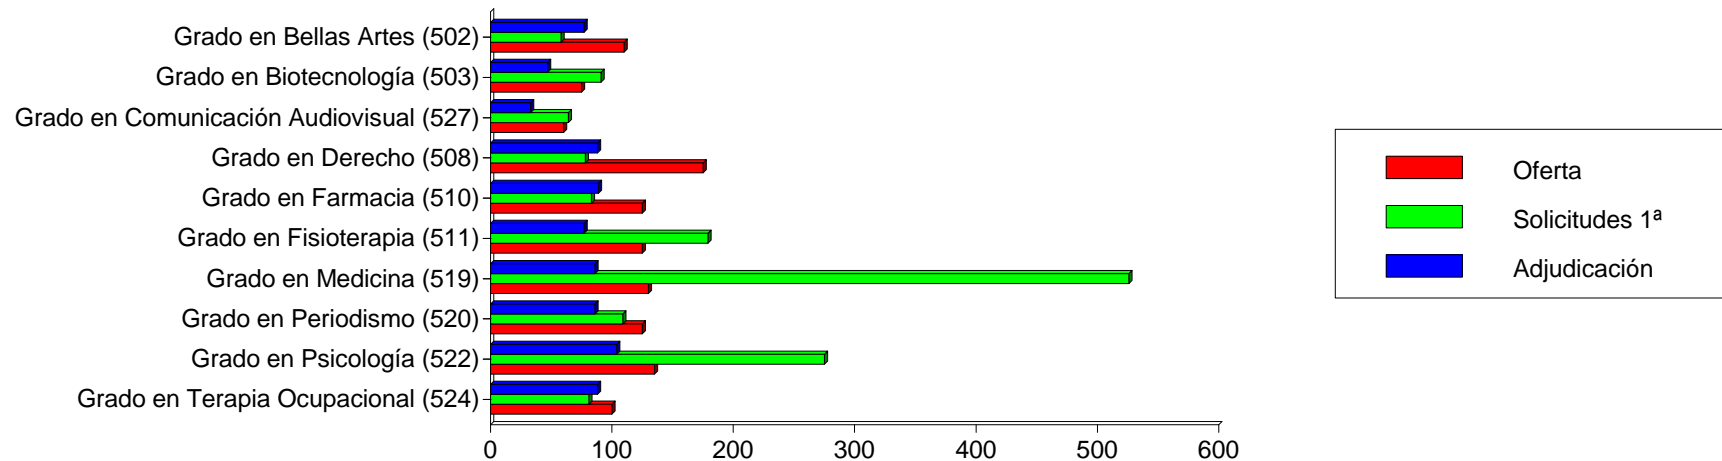

Titulación	Oferta	Solicitudes 1ª			Adjudicadas		
		M	H	T	M	H	T
Grado en Medicina (519)	130	526	258	784	86	44	130
Grado en Psicología (522)	135	275	91	366	104	31	135
Grado en Fisioterapia (511)	125	179	176	355	77	48	125
Grado en Periodismo (520)	125	109	64	173	86	39	125
Grado en Biotecnología (503)	75	91	53	144	47	28	75
Grado en Farmacia (510)	125	83	36	119	89	36	125
Grado en Terapia Ocupacional (524)	100	81	10	91	88	12	100
Grado en Derecho (508)	175	78	80	158	88	87	175
Grado en Comunicación Audiovisual (527)	60	64	71	135	33	27	60
Grado en Bellas Artes (502)	110	58	31	89	77	33	110