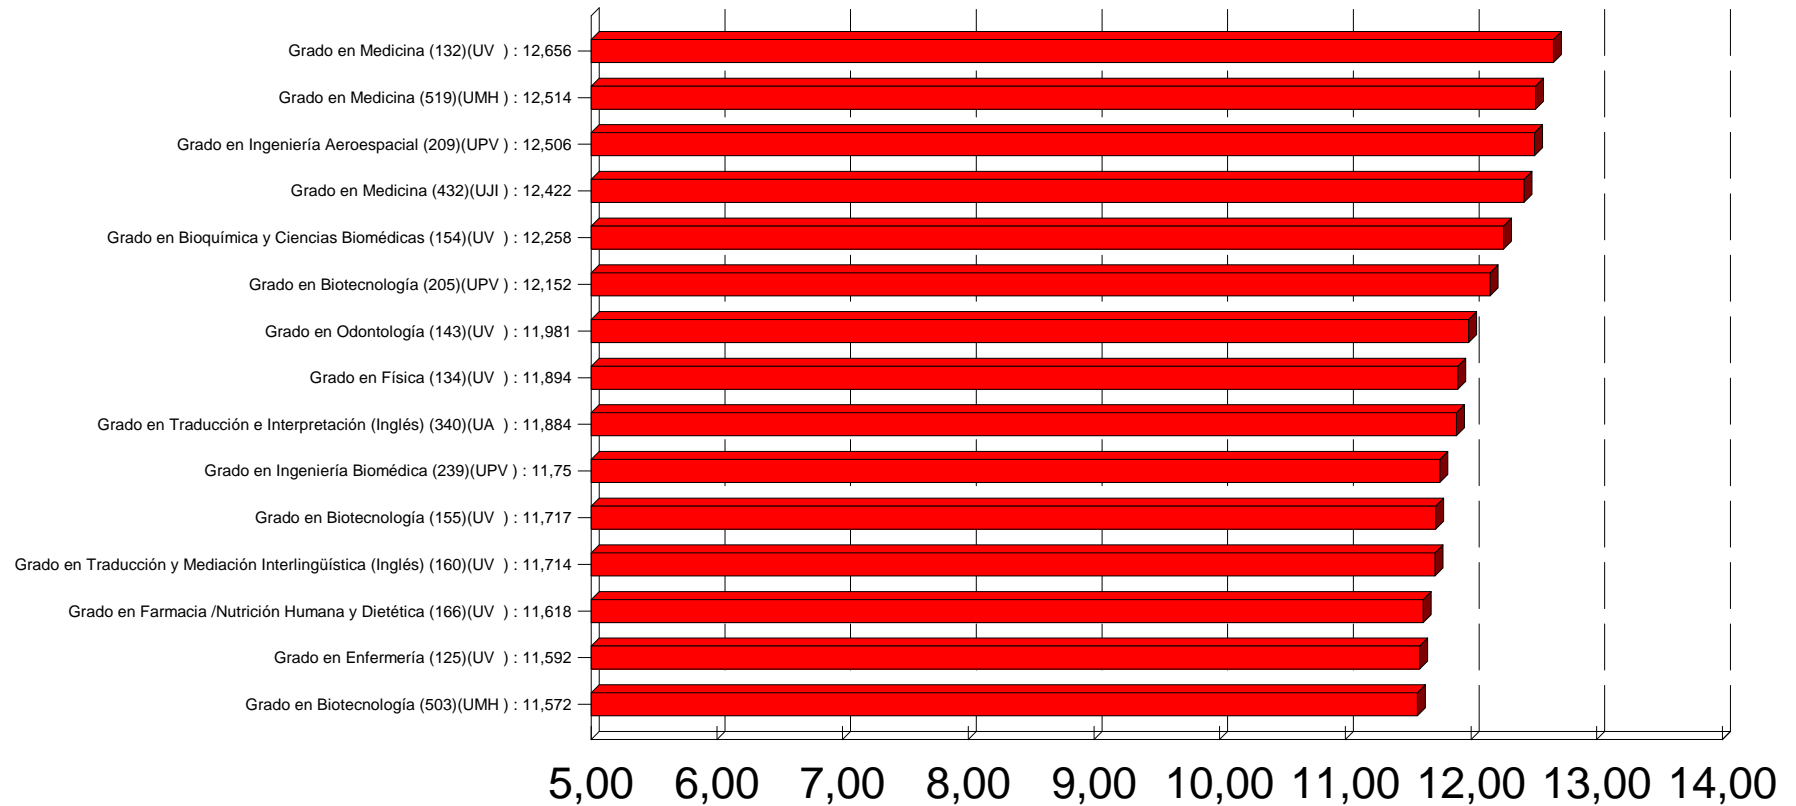

Titulaciones con notas de corte mas elevadas