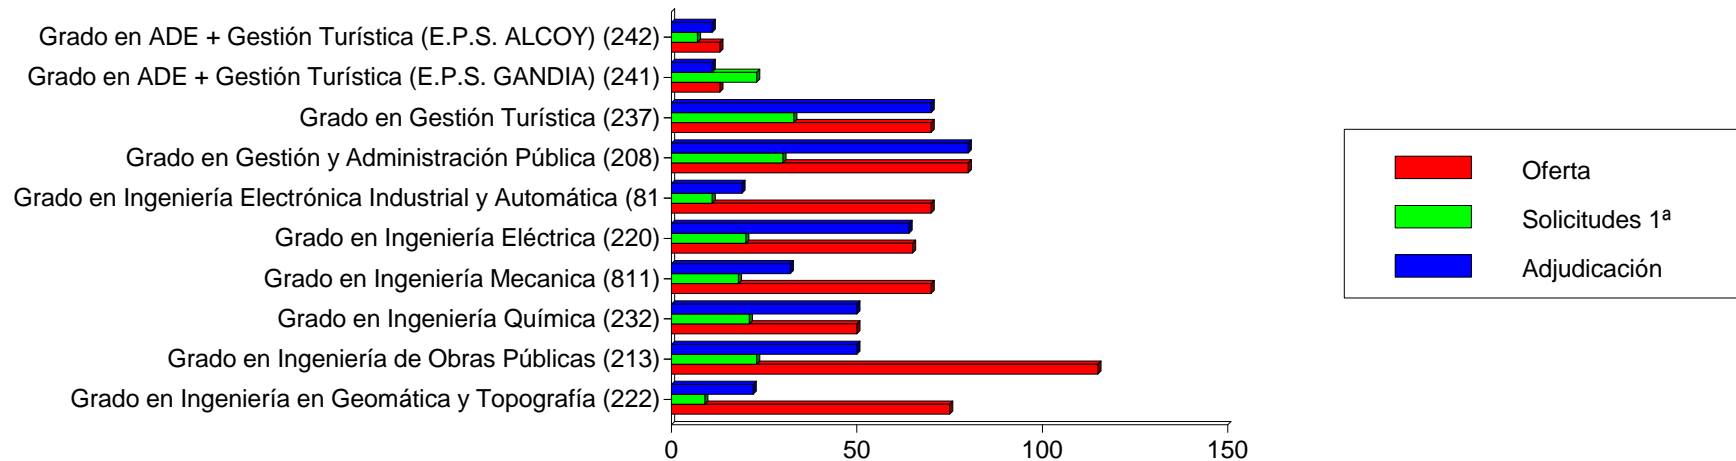

Titulación	Oferta	Solicitudes 1ª			Adjudicadas		
		M	H	T	M	H	T
Grado en ADE + Gestión Turística (E.P.S. ALCOY) (242)	13	2	5	7	5	6	11
Grado en Ingeniería en Geomática y Topografía (222)	75	6	3	9	12	10	22
Grado en Ingeniería Electrónica Industrial y Automática (810)	70	0	11	11	0	19	19
Grado en Ingeniería Mecánica (811)	70	5	13	18	7	25	32
Grado en Ingeniería Eléctrica (220)	65	5	15	20	8	56	64
Grado en Ingeniería Química (232)	50	10	11	21	29	21	50
Grado en ADE + Gestión Turística (E.P.S. GANDIA) (241)	13	11	12	23	6	5	11
Grado en Ingeniería de Obras Públicas (213)	115	7	16	23	10	40	50
Grado en Gestión y Administración Pública (208)	80	14	16	30	37	43	80
Grado en Gestión Turística (237)	70	19	14	33	43	27	70