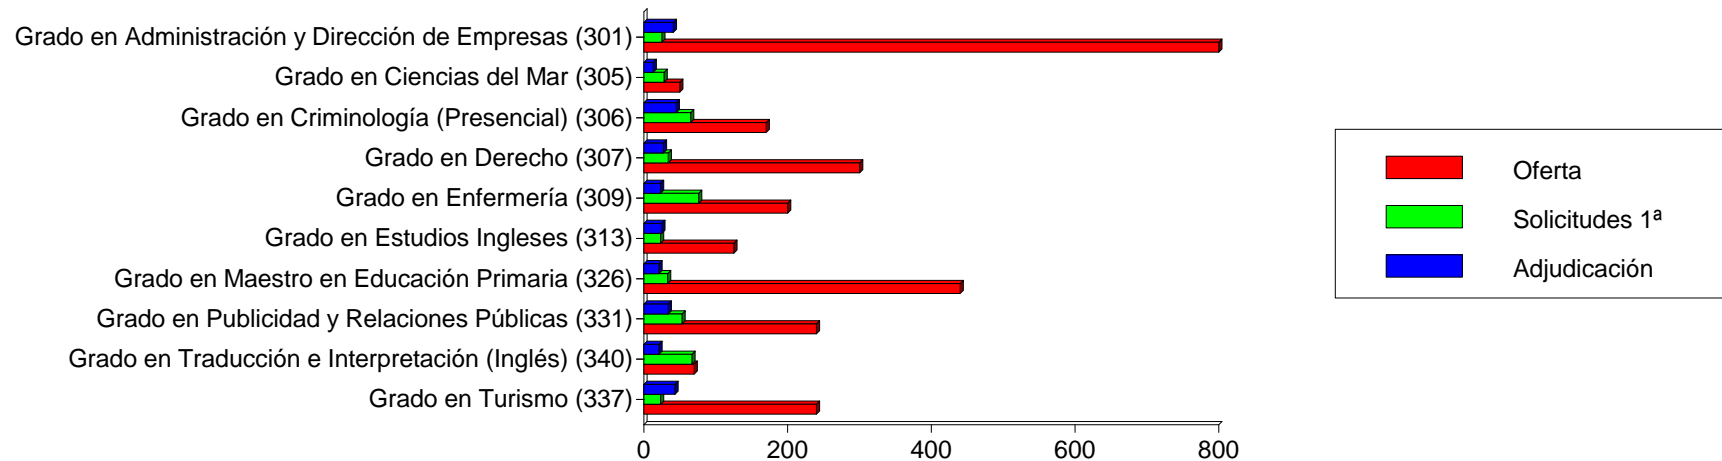

Las 10 Titulaciones Mas Solic. En 1ª Opcion (Mujeres) Ofic.

Datos de solicitantes de fuera de la Comunidad Valenciana

Titulación	Oferta	Solicitudes 1ª			Adjudicadas		
		M	H	T	M	H	T
Grado en Enfermería (309)	200	76	13	89	23	6	29
Grado en Traducción e Interpretación (Inglés) (340)	70	67	17	84	21	3	24
Grado en Criminología (Presencial) (306)	170	65	31	96	45	29	74
Grado en Publicidad y Relaciones Públicas (331)	240	53	24	77	34	18	52
Grado en Derecho (307)	300	34	15	49	27	15	42
Grado en Maestro en Educación Primaria (326)	440	33	8	41	21	12	33
Grado en Ciencias del Mar (305)	50	28	29	57	13	16	29
Grado en Administración y Dirección de Empresas (301)	800	25	37	62	41	55	96
Grado en Estudios Ingleses (313)	125	23	4	27	25	4	29
Grado en Turismo (337)	240	23	8	31	43	10	53