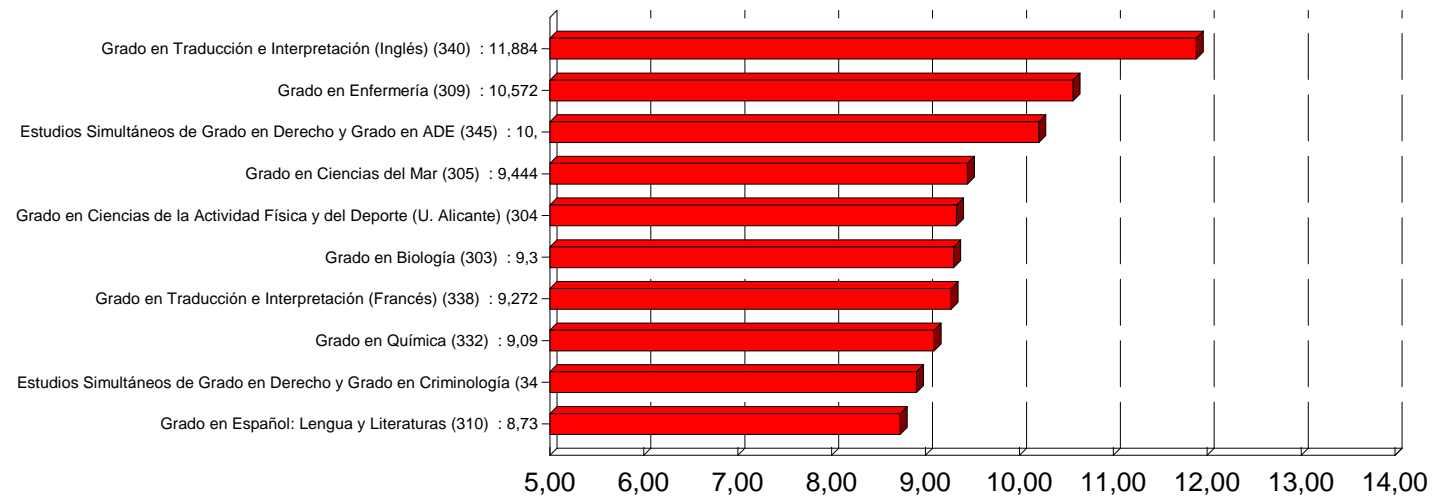

Titulo	Nota Corte
Grado en Traducción e Interpretación (Inglés) (340)	11,884Junio Preferente
Grado en Enfermería (309)	10,572Junio Preferente
Estudios Simultáneos de Grado en Derecho y Grado en ADE (345)	10,206Junio Preferente
Grado en Ciencias del Mar (305)	9,444Junio Preferente
Grado en Ciencias de la Actividad Física y del Deporte (U. Alicante) (304)	9,328Junio Preferente
Grado en Biología (303)	9,3Junio Preferente
Grado en Traducción e Interpretación (Francés) (338)	9,272Junio Preferente
Grado en Química (332)	9,09Junio Preferente
Estudios Simultáneos de Grado en Derecho y Grado en Criminología (346)	8,904Junio Preferente
Grado en Español: Lengua y Literaturas (310)	8,73Junio Preferente