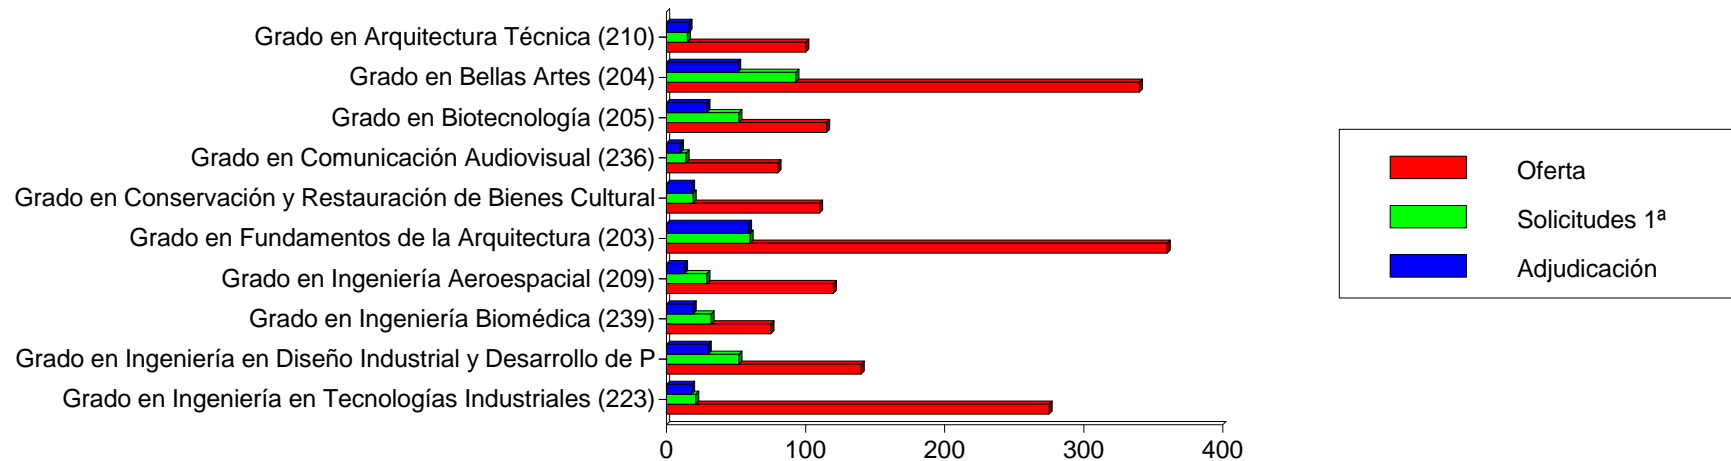

Las 10 Titulaciones Mas Solic. En 1ª Opcion (Mujeres) Ofic.

Datos de solicitantes de fuera de la Comunidad Valenciana

Titulación	Oferta	Solicitudes 1ª			Adjudicadas		
		M	H	T	M	H	T
Grado en Bellas Artes (204)	340	93	30	123	51	17	68
Grado en Fundamentos de la Arquitectura (203)	360	60	68	128	59	71	130
Grado en Biotecnología (205)	115	52	37	89	29	15	44
Grado en Ingeniería en Diseño Industrial y Desarrollo de Productos (217)	140	52	35	87	30	14	44
Grado en Ingeniería Biomédica (239)	75	32	25	57	19	19	38
Grado en Ingeniería Aeroespacial (209)	120	29	140	169	13	44	57
Grado en Ingeniería en Tecnologías Industriales (223)	275	21	81	102	18	51	69
Grado en Conservación y Restauración de Bienes Culturales (207)	110	19	9	28	18	12	30
Grado en Arquitectura Técnica (210)	100	15	9	24	16	14	30
Grado en Comunicación Audiovisual (236)	80	14	5	19	10	5	15