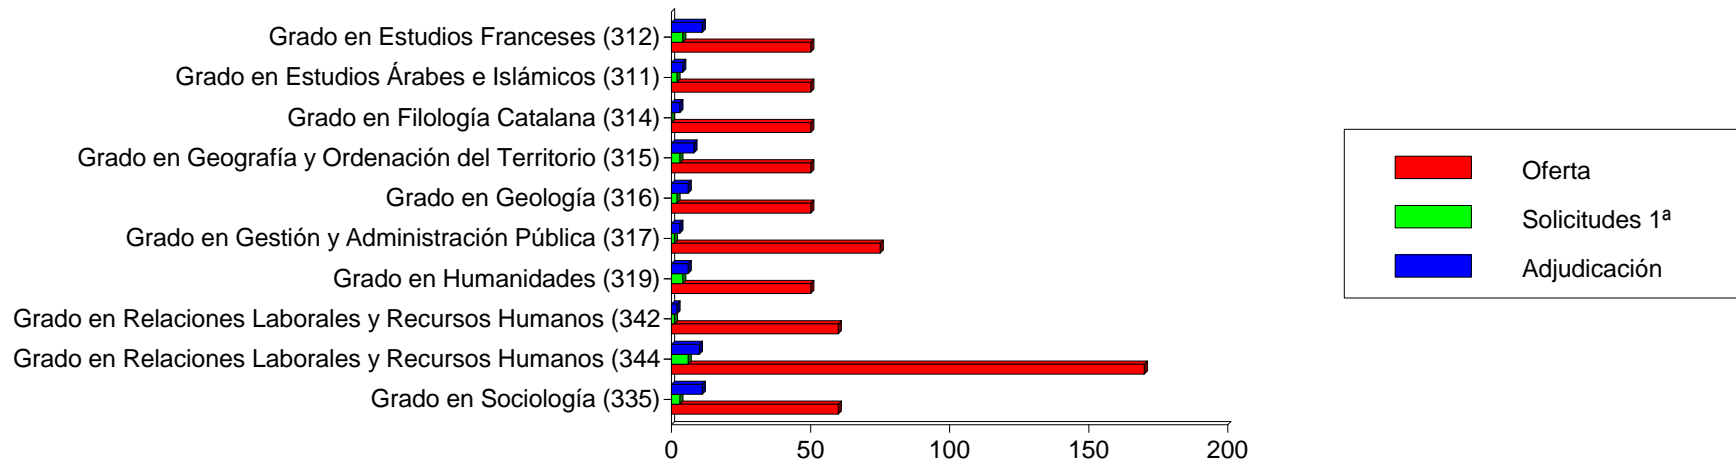

Las 10 Titulaciones Menos Solicitadas En 1ª Opcion Oficial

Datos de solicitantes de fuera de la Comunidad Valenciana

Titulación	Oferta	Solicitudes 1ª			Adjudicadas		
		M	H	T	M	H	T
Grado en Filología Catalana (314)	50	0	0	0	2	1	3
Grado en Gestión y Administración Pública (317)	75	0	1	1	2	1	3
Grado en Relaciones Laborales y Recursos Humanos (342)	60	0	1	1	1	1	2
Grado en Geología (316)	50	2	0	2	3	3	6
Grado en Estudios Árabes e Islámicos (311)	50	1	1	2	2	2	4
Grado en Geografía y Ordenación del Territorio (315)	50	2	1	3	3	5	8
Grado en Sociología (335)	60	2	1	3	8	3	11
Grado en Estudios Franceses (312)	50	3	1	4	10	1	11
Grado en Humanidades (319)	50	2	2	4	3	3	6
Grado en Relaciones Laborales y Recursos Humanos (344)	170	4	2	6	8	2	10