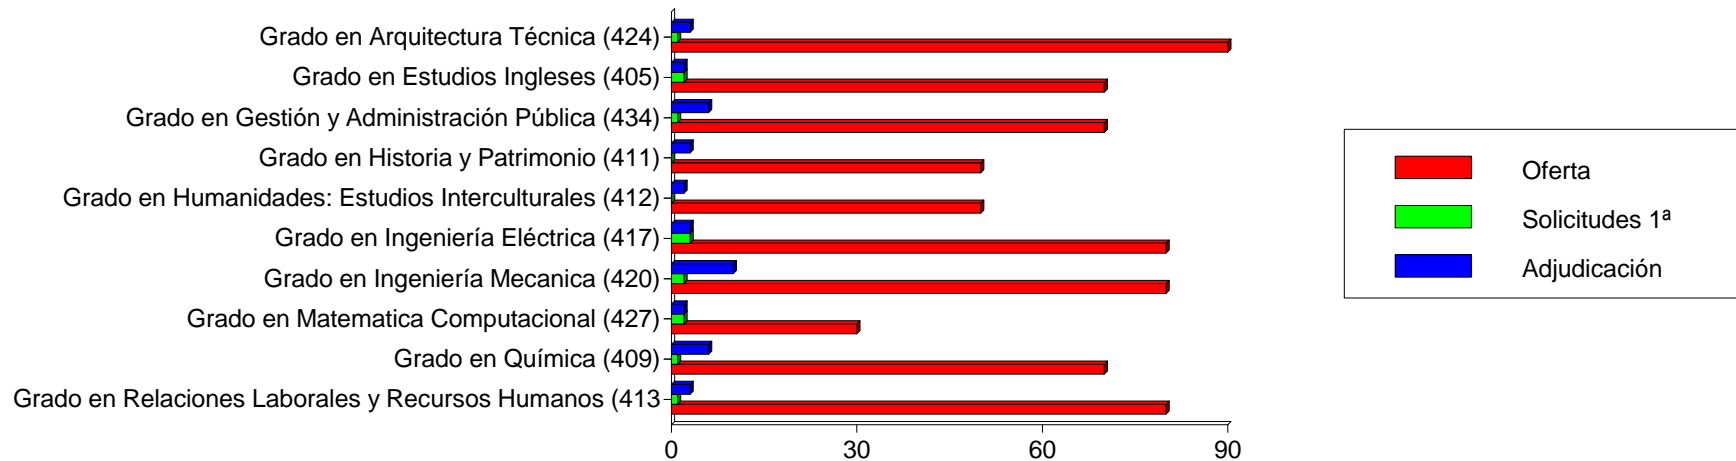

Las 10 Titulaciones Menos Solicitadas En 1ª Opcion Oficial

Datos de solicitantes de fuera de la Comunidad Valenciana

Titulación	Oferta	Solicitudes 1ª			Adjudicadas		
		M	H	T	M	H	T
Grado en Humanidades: Estudios Interculturales (412)	50	0	0	0	2	0	2
Grado en Historia y Patrimonio (411)	50	0	0	0	3	0	3
Grado en Química (409)	70	0	1	1	3	3	6
Grado en Relaciones Laborales y Recursos Humanos (413)	80	1	0	1	2	1	3
Grado en Gestión y Administración Pública (434)	70	1	0	1	3	3	6
Grado en Arquitectura Técnica (424)	90	0	1	1	1	2	3
Grado en Matematica Computacional (427)	30	2	0	2	2	0	2
Grado en Estudios Ingleses (405)	70	1	1	2	2	0	2
Grado en Ingeniería Mecánica (420)	80	1	1	2	2	8	10
Grado en Ingeniería Eléctrica (417)	80	1	2	3	1	2	3