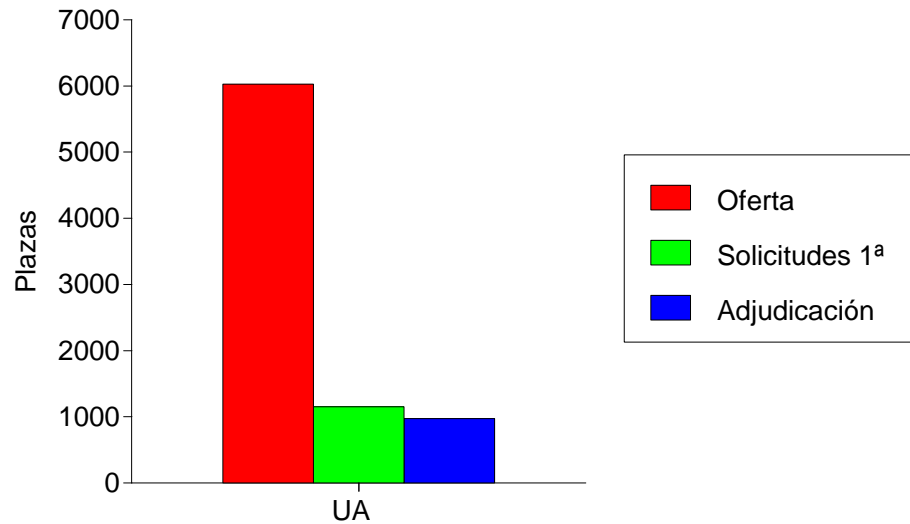

Oferta/Demanda de una Universidad Oficial

Datos de solicitantes de fuera de la Comunidad Valenciana

	Oferta	Solicitudes 1ª	Adjudicación	Vacantes
Total	6.030	1.151	970	5.060
M		704	599	
H		447	371