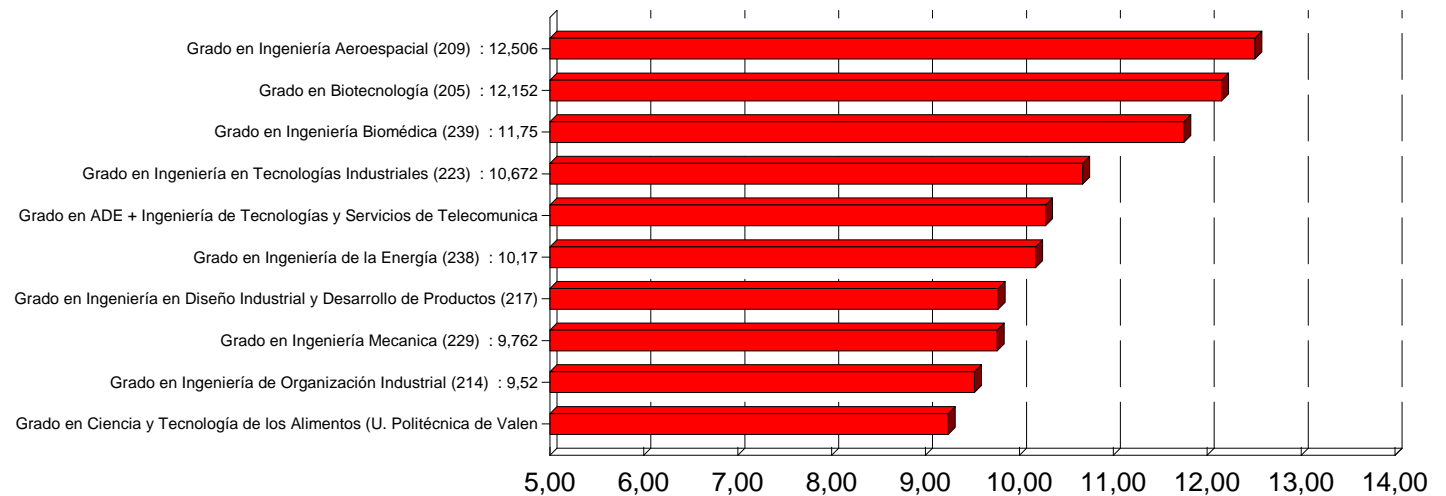

Titulo	Nota Corte
Grado en Ingeniería Aeroespacial (209)	12,506 Junio Preferente
Grado en Biotecnología (205)	12,152 Junio Preferente
Grado en Ingeniería Biomédica (239)	11,75 Junio Preferente
Grado en Ingeniería en Tecnologías Industriales (223)	10,672 Junio Preferente
Grado en ADE + Ingeniería de Tecnologías y Servicios de Telecomunicación (240)	10,276 Junio Preferente
Grado en Ingeniería de la Energía (238)	10,17 Junio Preferente
Grado en Ingeniería en Diseño Industrial y Desarrollo de Productos (217)	9,772 Junio Preferente
Grado en Ingeniería Mecánica (229)	9,762 Junio Preferente
Grado en Ingeniería de Organización Industrial (214)	9,52 Junio Preferente
Grado en Ciencia y Tecnología de los Alimentos (U. Politécnica de Valencia) (206)	9,24 Junio Preferente