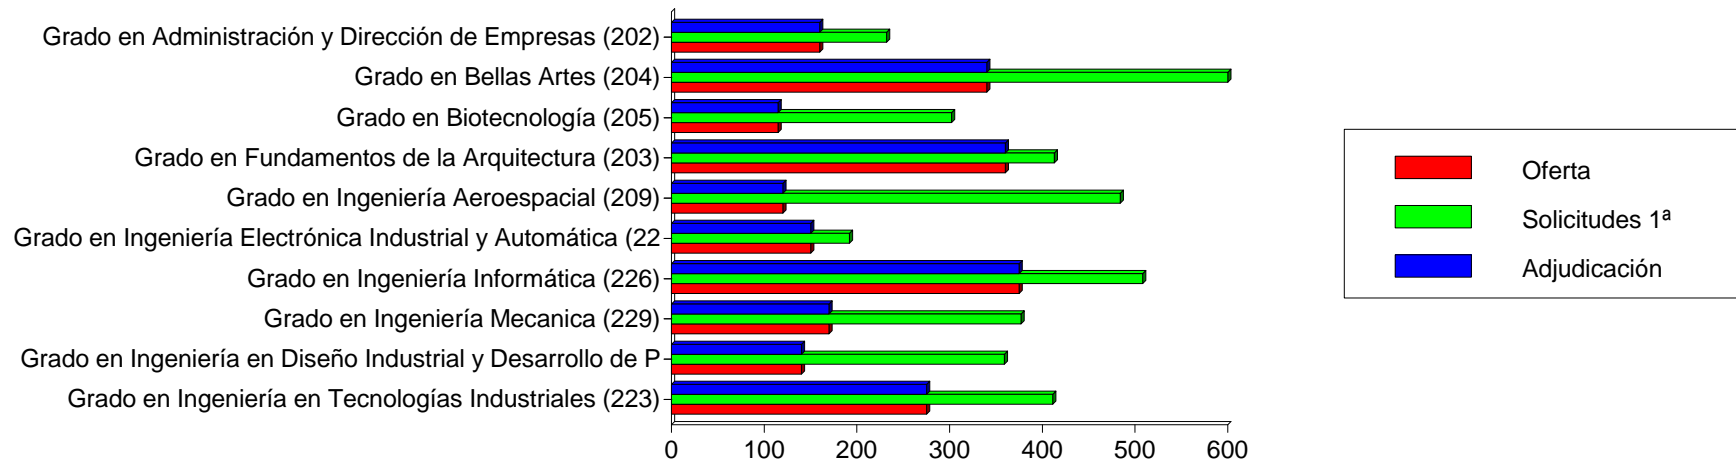

Titulación	Oferta	Solicitudes 1ª			Adjudicadas		
		M	H	T	M	H	T
Grado en Bellas Artes (204)	340	417	183	600	230	110	340
Grado en Ingeniería Informática (226)	375	50	458	508	41	334	375
Grado en Ingeniería Aeroespacial (209)	120	92	392	484	27	93	120
Grado en Fundamentos de la Arquitectura (203)	360	181	232	413	147	213	360
Grado en Ingeniería en Tecnologías Industriales (223)	275	92	319	411	73	202	275
Grado en Ingeniería Mecánica (229)	170	29	348	377	21	149	170
Grado en Ingeniería en Diseño Industrial y Desarrollo de Productos (217)	140	182	177	359	87	53	140
Grado en Biotecnología (205)	115	184	118	302	79	36	115
Grado en Administración y Dirección de Empresas (202)	160	96	136	232	74	86	160
Grado en Ingeniería Electrónica Industrial y Automática (221)	150	24	168	192	22	128	150