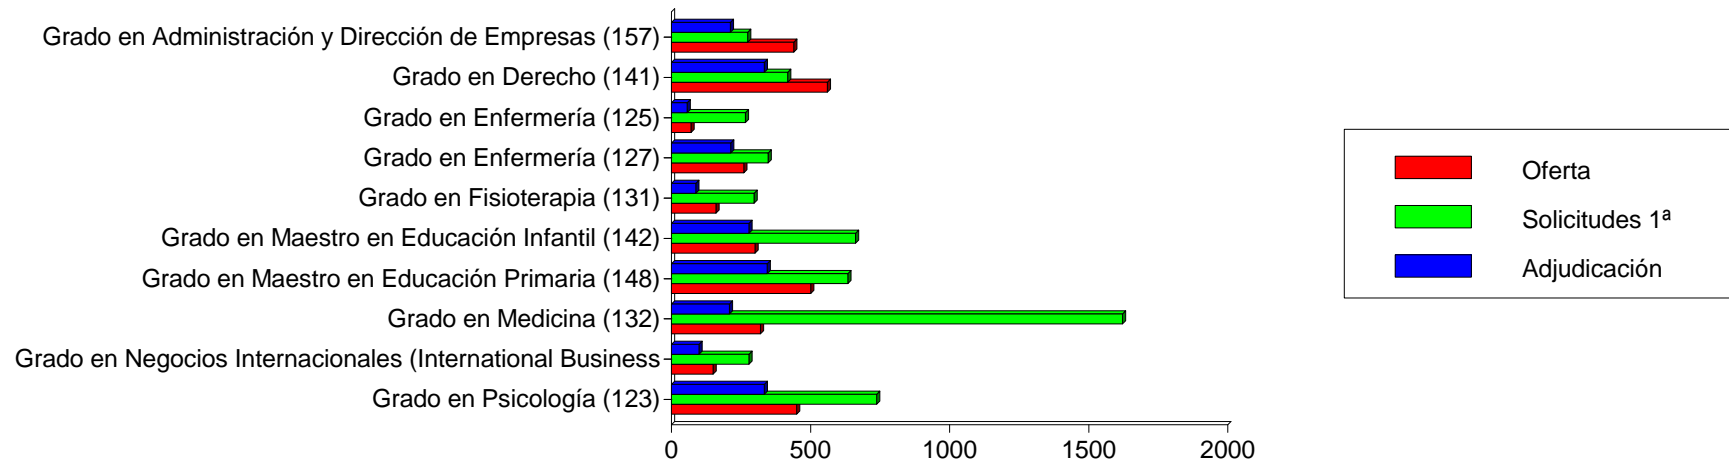

Titulación	Oferta	Solicitudes 1ª			Adjudicadas		
		M	H	T	M	H	T
Grado en Medicina (132)	320	1621	737	2358	208	112	320
Grado en Psicología (123)	450	738	267	1005	334	116	450
Grado en Maestro en Educación Infantil (142)	300	662	57	719	278	22	300
Grado en Maestro en Educación Primaria (148)	500	634	261	895	344	156	500
Grado en Derecho (141)	560	418	275	693	334	226	560
Grado en Enfermería (127)	260	348	107	455	213	47	260
Grado en Fisioterapia (131)	160	297	327	624	88	72	160
Grado en Negocios Internacionales (International Business) (124)	150	278	210	488	99	51	150
Grado en Administración y Dirección de Empresas (157)	440	274	313	587	212	228	440
Grado en Enfermería (125)	70	266	53	319	56	14	70