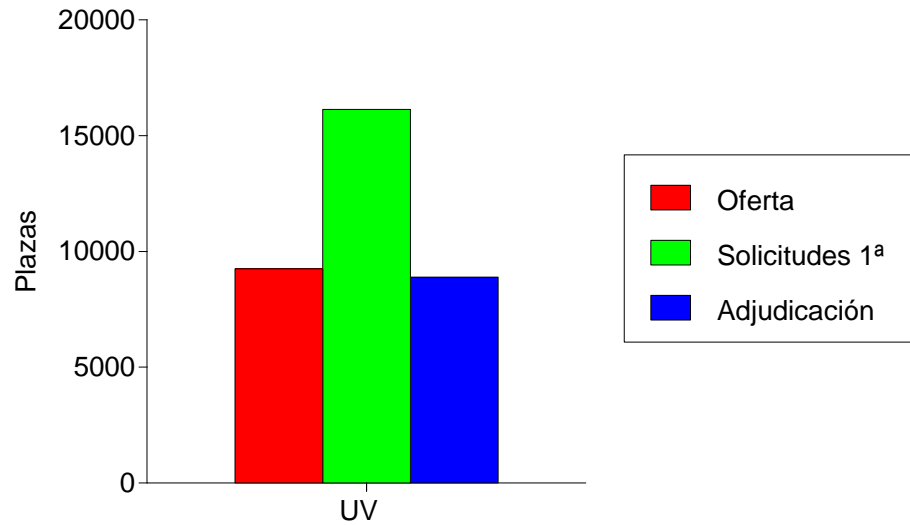

Oferta	Solicitudes 1ª	Adjudicación	Vacantes
Total	9.240	16.128	8.883	357
M		10.239	5.590	
H		5.889	3.293