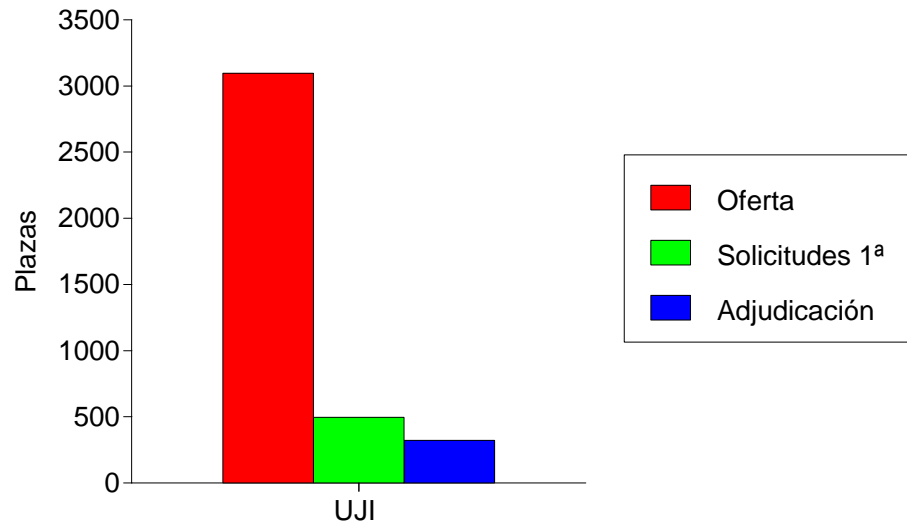

Oferta/Demanda de una Universidad Oficial

Datos de solicitantes de fuera de la Comunidad Valenciana

	Oferta	Solicitudes 1ª	Adjudicación	Vacantes
Total	3.095	497	321	2.774
M		326	198	
H		171	123