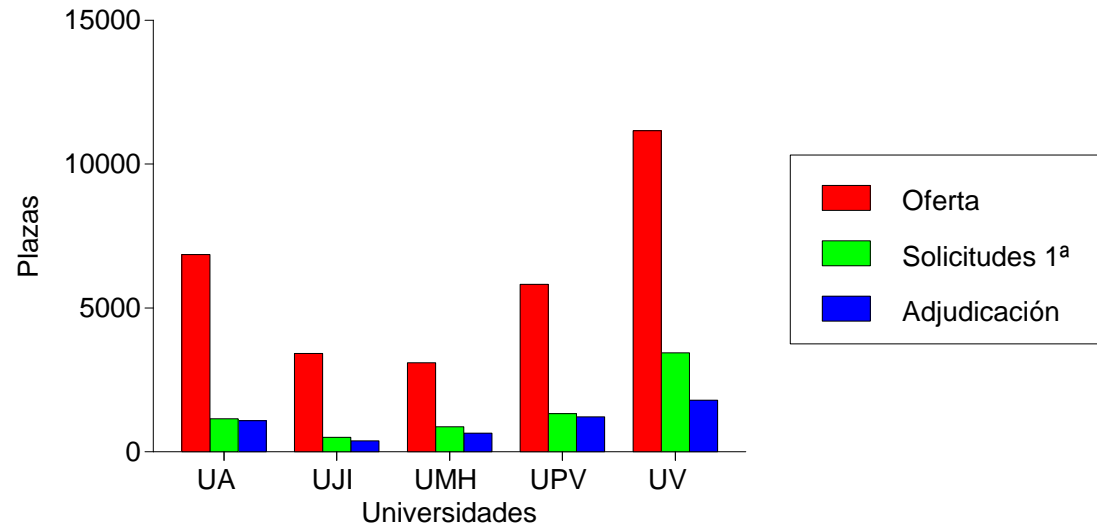

Datos de solicitantes de fuera de la Comunidad Valenciana

Univ.	Oferta	Solicitudes 1ª			Adjudicación			Vacantes
		M	H	Total	M	H	Total	
UA	6.850	704	447	1.151	674	409	1.083	5.767
UJI	3.420	326	171	497	231	149	380	3.040
UMH	3.090	490	375	865	366	282	648	2.442
UPV	5.821	520	802	1.322	493	724	1.217	4.604
UV	11.163	2.251	1.185	3.436	1.174	614	1.788	9.375
Total	30.344	4.291	2.980	7.271	2.938	2.178	5.116	25.228