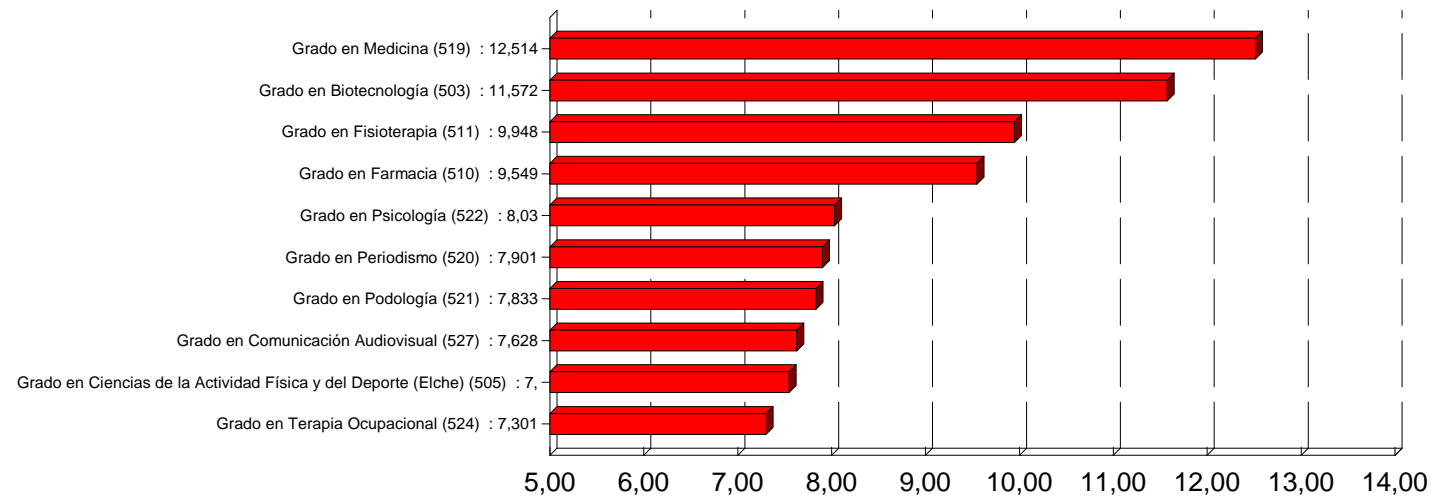

Titulo	Nota Corte
Grado en Medicina (519)	12,514 Junio Preferente
Grado en Biotecnología (503)	11,572 Junio Preferente
Grado en Fisioterapia (511)	9,948 Junio Preferente
Grado en Farmacia (510)	9,549 Junio Preferente
Grado en Psicología (522)	8,03 Junio Preferente
Grado en Periodismo (520)	7,901 Junio Preferente
Grado en Podología (521)	7,833 Junio Preferente
Grado en Comunicación Audiovisual (527)	7,628 Junio Preferente
Grado en Ciencias de la Actividad Física y del Deporte (Elche) (505)	7,545 Junio Preferente
Grado en Terapia Ocupacional (524)	7,301 Junio Preferente