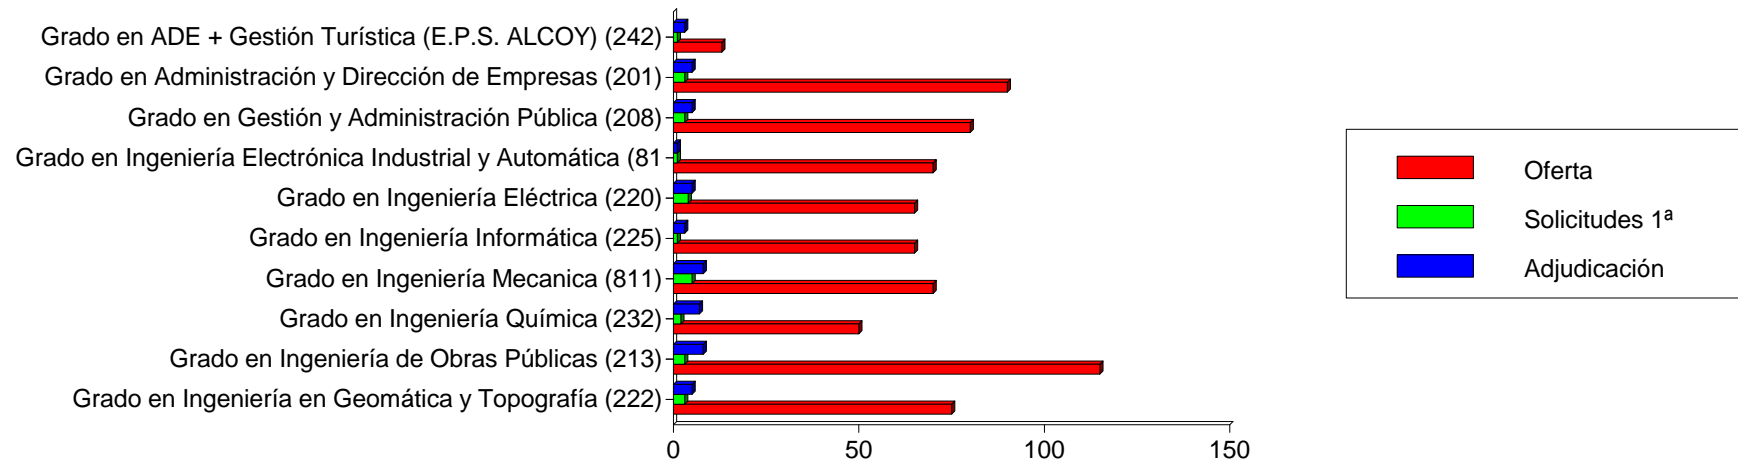

Las 10 Titulaciones Menos Solicitadas En 1ª Opcion Oficial

Datos de solicitantes de fuera de la Comunidad Valenciana

Titulación	Oferta	Solicitudes 1ª			Adjudicadas		
		M	H	T	M	H	T
Grado en Ingeniería Informática (225)	65	0	1	1	0	3	3
Grado en Ingeniería Electrónica Industrial y Automática (810)	70	0	1	1	0	1	1
Grado en ADE + Gestión Turística (E.P.S. ALCOY) (242)	13	0	1	1	1	2	3
Grado en Ingeniería Química (232)	50	1	1	2	4	3	7
Grado en Gestión y Administración Pública (208)	80	3	0	3	3	2	5
Grado en Ingeniería en Geomática y Topografía (222)	75	3	0	3	5	0	5
Grado en Ingeniería de Obras Públicas (213)	115	0	3	3	0	8	8
Grado en Administración y Dirección de Empresas (201)	90	0	3	3	0	5	5
Grado en Ingeniería Eléctrica (220)	65	1	3	4	1	4	5
Grado en Ingeniería Mecánica (811)	70	1	4	5	1	7	8