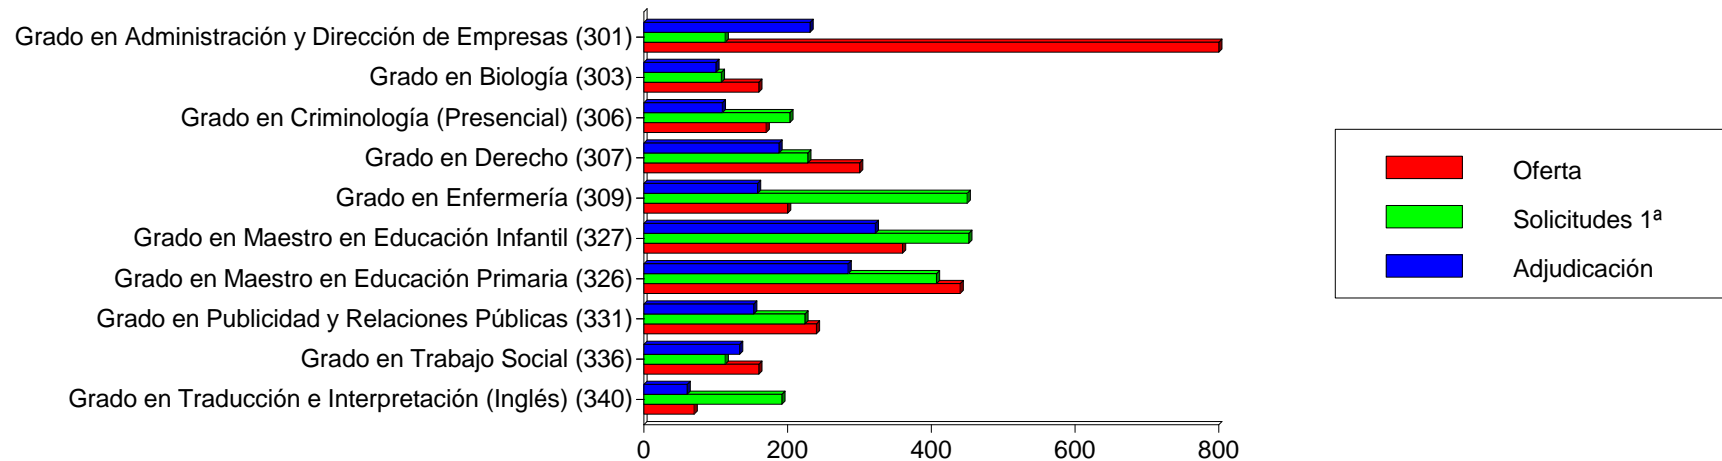

Titulación	Oferta	Solicitudes 1ª			Adjudicadas		
		M	H	T	M	H	T
Grado en Maestro en Educación Infantil (327)	360	452	34	486	322	38	360
Grado en Enfermería (309)	200	450	106	556	158	42	200
Grado en Maestro en Educación Primaria (326)	440	407	175	582	284	156	440
Grado en Derecho (307)	300	228	144	372	188	112	300
Grado en Publicidad y Relaciones Públicas (331)	240	224	138	362	153	87	240
Grado en Criminología (Presencial) (306)	170	203	124	327	109	61	170
Grado en Traducción e Interpretación (Inglés) (340)	70	192	46	238	60	10	70
Grado en Administración y Dirección de Empresas (301)	800	113	184	297	231	326	557
Grado en Trabajo Social (336)	160	113	17	130	133	27	160
Grado en Biología (303)	160	108	79	187	100	60	160