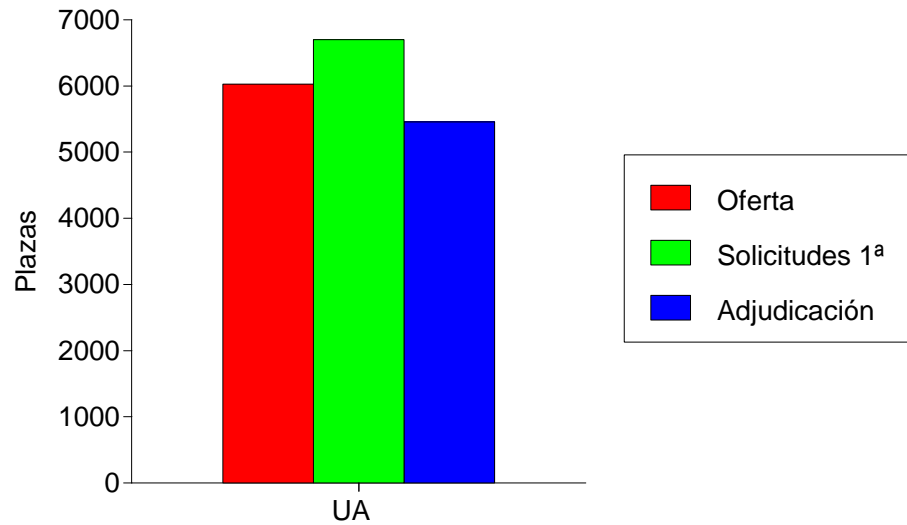

Oferta	Solicitudes 1ª	Adjudicación	Vacantes
Total	6.030	6.702	5.455	575
M		3.922	3.203	
H		2.780	2.252