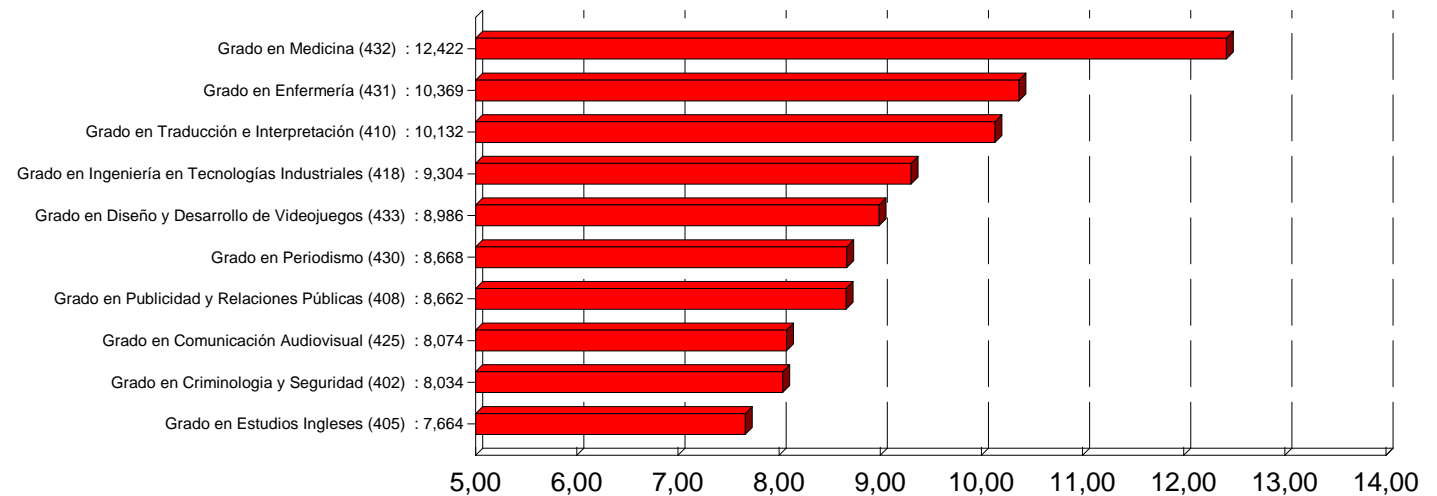

Titulo	Nota Corte
Grado en Medicina (432)	12,422 Junio Preferente
Grado en Enfermería (431)	10,369 Junio Preferente
Grado en Traducción e Interpretación (410)	10,132 Junio Preferente
Grado en Ingeniería en Tecnologías Industriales (418)	9,304 Junio Preferente
Grado en Diseño y Desarrollo de Videojuegos (433)	8,986 Junio Preferente
Grado en Periodismo (430)	8,668 Junio Preferente
Grado en Publicidad y Relaciones Públicas (408)	8,662 Junio Preferente
Grado en Comunicación Audiovisual (425)	8,074 Junio Preferente
Grado en Criminología y Seguridad (402)	8,034 Junio Preferente
Grado en Estudios Ingleses (405)	7,664 Junio Preferente