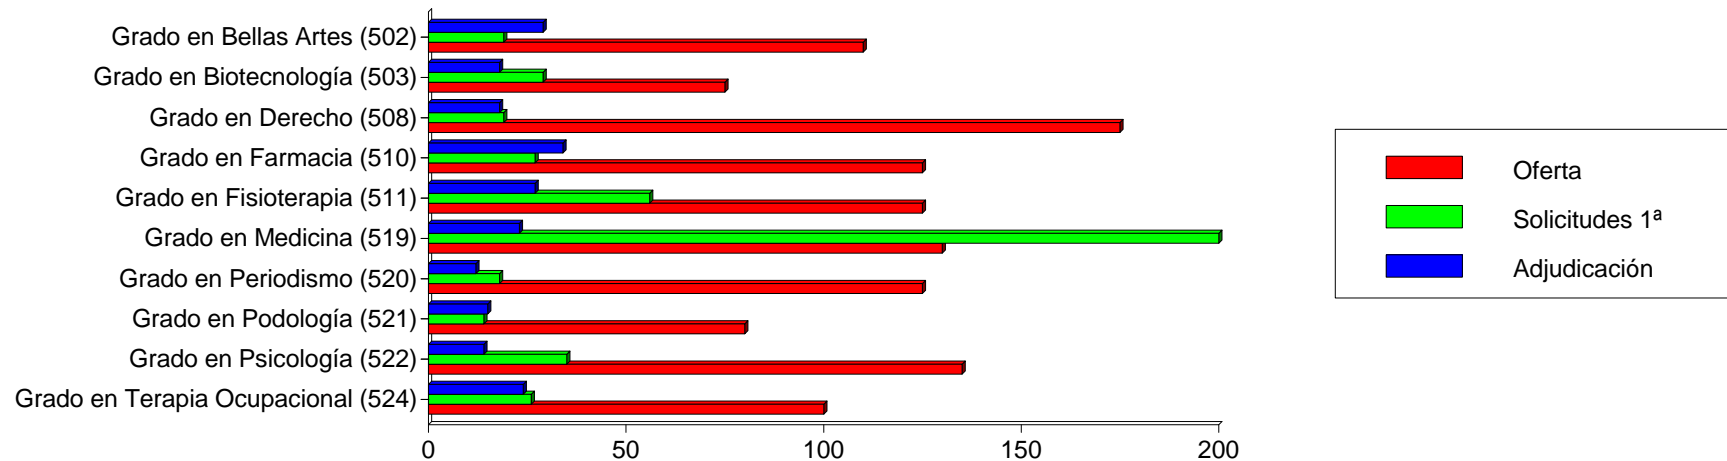

Las 10 Titulaciones Mas Solic. En 1ª Opcion (Mujeres) Ofic.

Datos de solicitantes de fuera de la Comunidad Valenciana

Titulación	Oferta	Solicitudes 1ª			Adjudicadas		
		M	H	T	M	H	T
Grado en Medicina (519)	130	200	103	303	23	18	41
Grado en Fisioterapia (511)	125	56	45	101	27	14	41
Grado en Psicología (522)	135	35	10	45	14	4	18
Grado en Biotecnología (503)	75	29	19	48	18	12	30
Grado en Farmacia (510)	125	27	11	38	34	9	43
Grado en Terapia Ocupacional (524)	100	26	1	27	24	3	27
Grado en Derecho (508)	175	19	21	40	18	21	39
Grado en Bellas Artes (502)	110	19	11	30	29	14	43
Grado en Periodismo (520)	125	18	5	23	12	7	19
Grado en Podología (521)	80	14	5	19	15	7	22