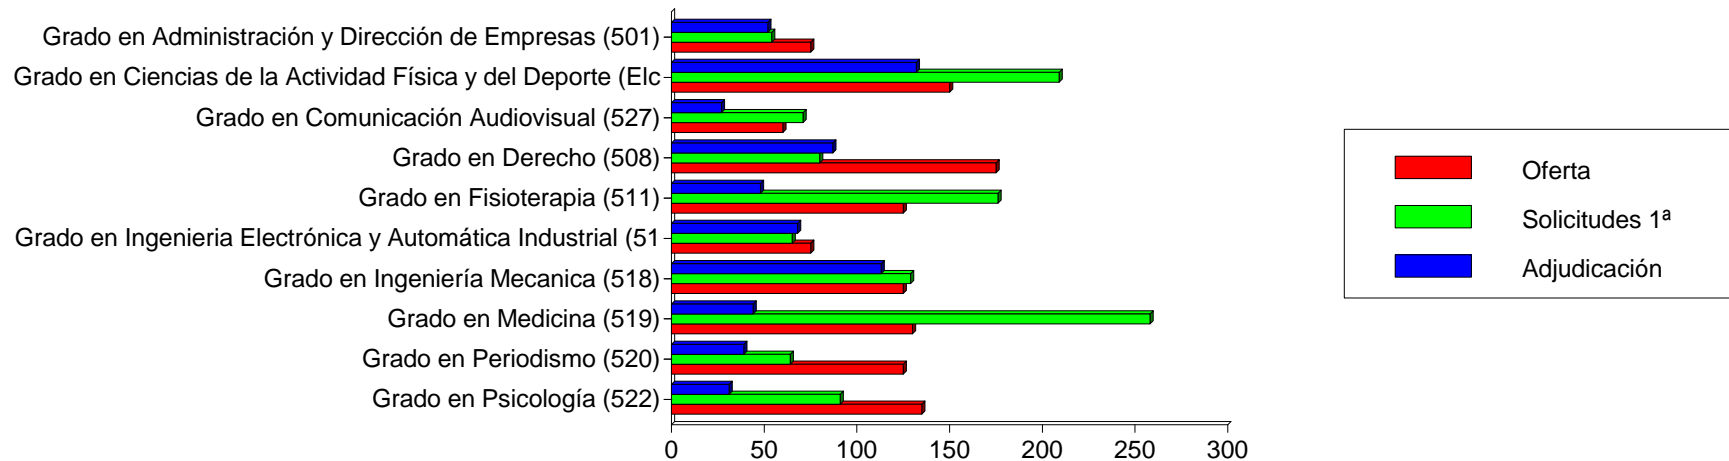

Titulación	Oferta	Solicitudes 1ª			Adjudicadas		
		M	H	T	M	H	T
Grado en Medicina (519)	130	526	258	784	86	44	130
Grado en Ciencias de la Actividad Física y del Deporte (Elche) (505)	150	34	209	243	18	132	150
Grado en Fisioterapia (511)	125	179	176	355	77	48	125
Grado en Ingeniería Mecánica (518)	125	12	129	141	12	113	125
Grado en Psicología (522)	135	275	91	366	104	31	135
Grado en Derecho (508)	175	78	80	158	88	87	175
Grado en Comunicación Audiovisual (527)	60	64	71	135	33	27	60
Grado en Ingeniería Electrónica y Automática Industrial (515)	75	7	65	72	7	68	75
Grado en Periodismo (520)	125	109	64	173	86	39	125
Grado en Administración y Dirección de Empresas (501)	75	26	54	80	23	52	75