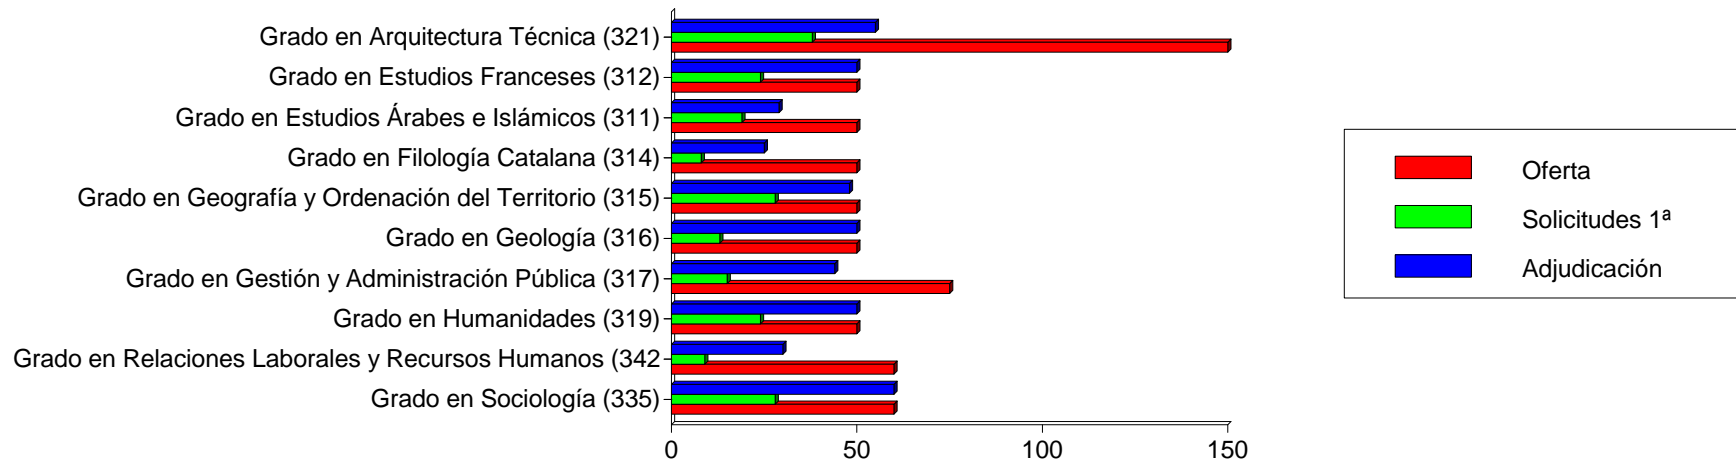

Titulación	Oferta	Solicitudes 1ª			Adjudicadas		
		M	H	T	M	H	T
Grado en Filología Catalana (314)	50	4	4	8	14	11	25
Grado en Relaciones Laborales y Recursos Humanos (342)	60	6	3	9	19	11	30
Grado en Geología (316)	50	9	4	13	28	22	50
Grado en Gestión y Administración Pública (317)	75	6	9	15	24	20	44
Grado en Estudios Árabes e Islámicos (311)	50	9	10	19	11	18	29
Grado en Estudios Franceses (312)	50	18	6	24	44	6	50
Grado en Humanidades (319)	50	14	10	24	30	20	50
Grado en Sociología (335)	60	16	12	28	39	21	60
Grado en Geografía y Ordenación del Territorio (315)	50	10	18	28	16	32	48
Grado en Arquitectura Técnica (321)	150	20	18	38	29	26	55