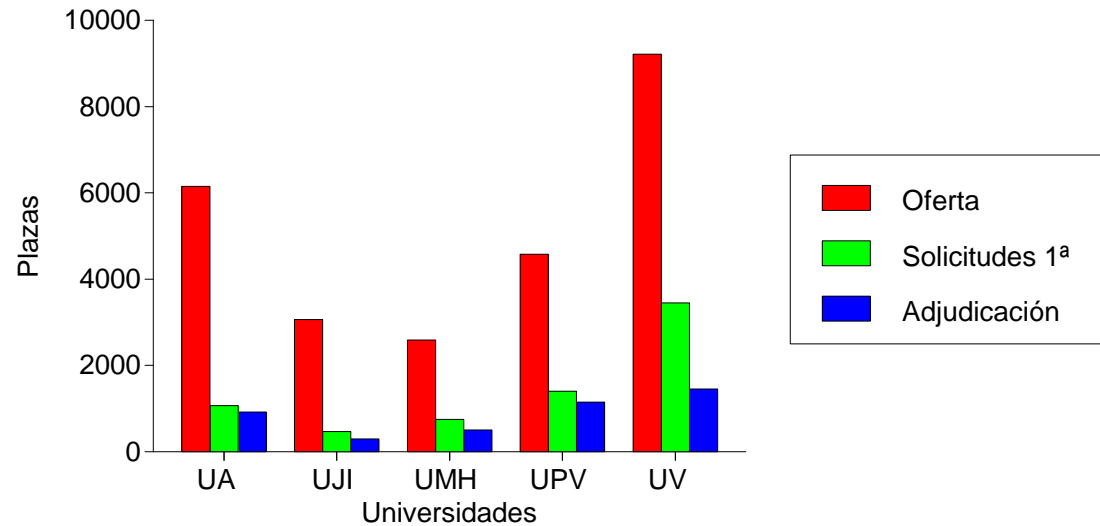

Datos de solicitantes de fuera de la Comunidad Valenciana

Univ.	Oferta	Solicitudes 1ª			Adjudicación			Vacantes
		M	H	Total	M	H	Total	
UA	6151	694	374	1068	588	335	923	5.228
UJI	3065	303	162	465	186	108	294	2.771
UMH	2590	439	309	748	280	223	503	2.087
UPV	4580	559	842	1401	460	692	1152	3.428
UV	9215	2263	1189	3452	947	504	1451	7.764
Total	25.601	4.258	2.876	7.134	2.461	1.862	4.323	21.278