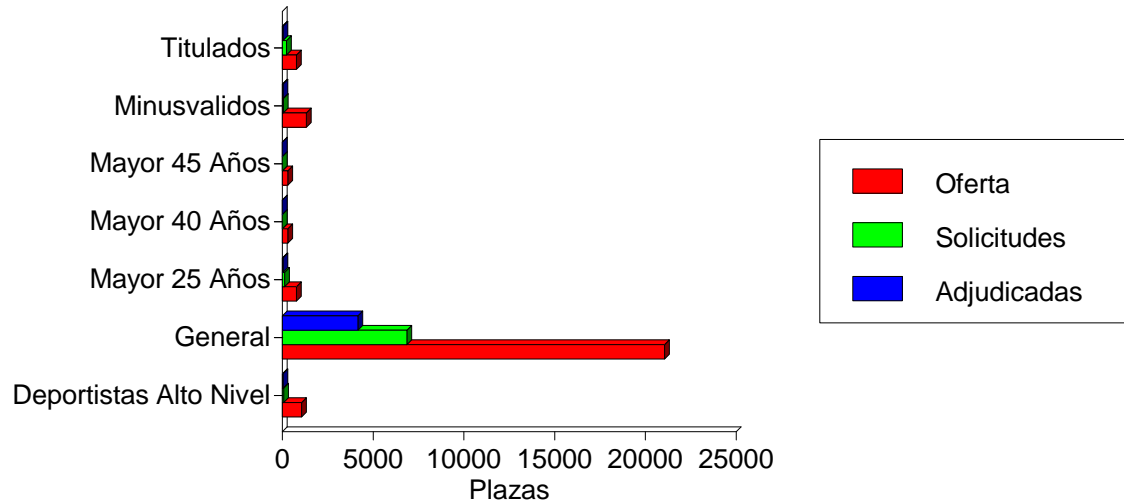

Datos de solicitantes de fuera de la Comunidad Valenciana

Cupo	Oferta	Solicitudes	Adjudicadas
General	21.057	6.854	4.162
Minusvalidos	1.321	54	36
Deportistas Alto Nivel	1.059	79	42
Mayor 25 Años	783	132	43
Titulados	783	233	39
Mayor 40 Años	299	2	1
Mayor 45 Años	299	0	0
Total	25.601	7.354	4.323