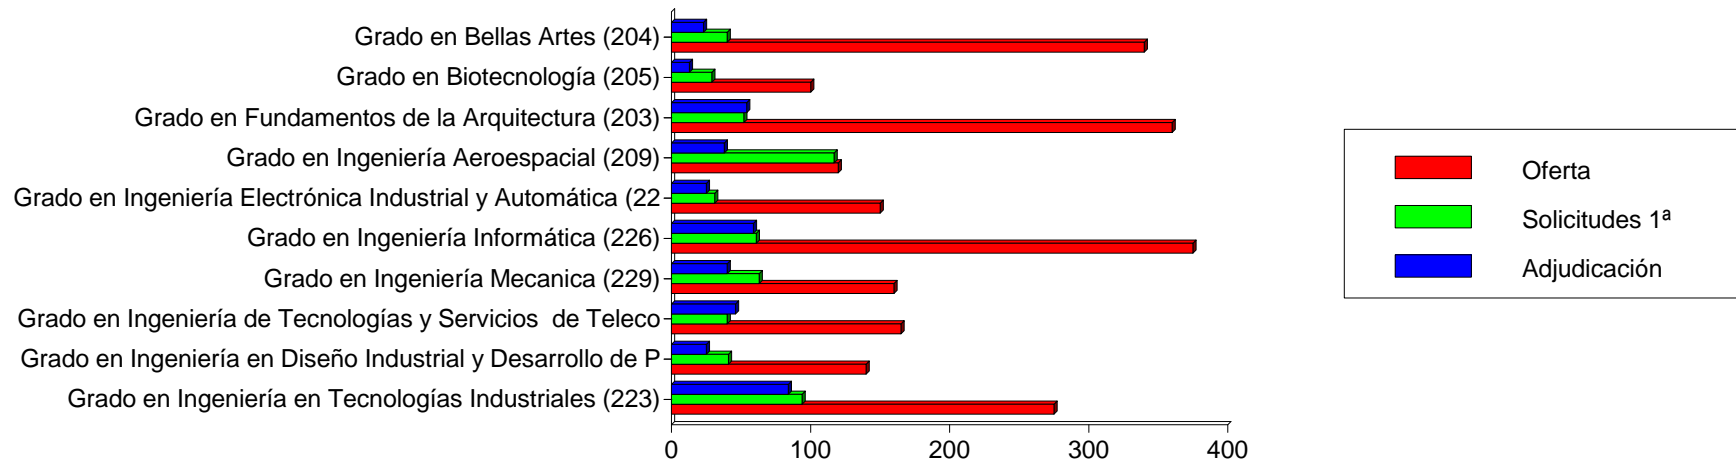

Datos de solicitantes de fuera de la Comunidad Valenciana

Titulación	Oferta	Solicitudes 1ª			Adjudicadas		
		M	H	T	M	H	T
Grado en Ingeniería Aeroespacial (209)	120	35	117	152	13	38	51
Grado en Ingeniería en Tecnologías Industriales (223)	275	25	94	119	20	84	104
Grado en Ingeniería Mecánica (229)	160	13	63	76	10	40	50
Grado en Ingeniería Informática (226)	375	8	61	69	7	59	66
Grado en Fundamentos de la Arquitectura (203)	360	58	52	110	59	54	113
Grado en Ingeniería en Diseño Industrial y Desarrollo de Productos (217)	140	62	41	103	33	25	58
Grado en Ingeniería de Tecnologías y Servicios de Telecomunicación (233)	165	9	40	49	14	46	60
Grado en Bellas Artes (204)	340	100	40	140	68	23	91
Grado en Ingeniería Electrónica Industrial y Automática (221)	150	8	31	39	7	25	32
Grado en Biotecnología (205)	100	52	29	81	21	13	34