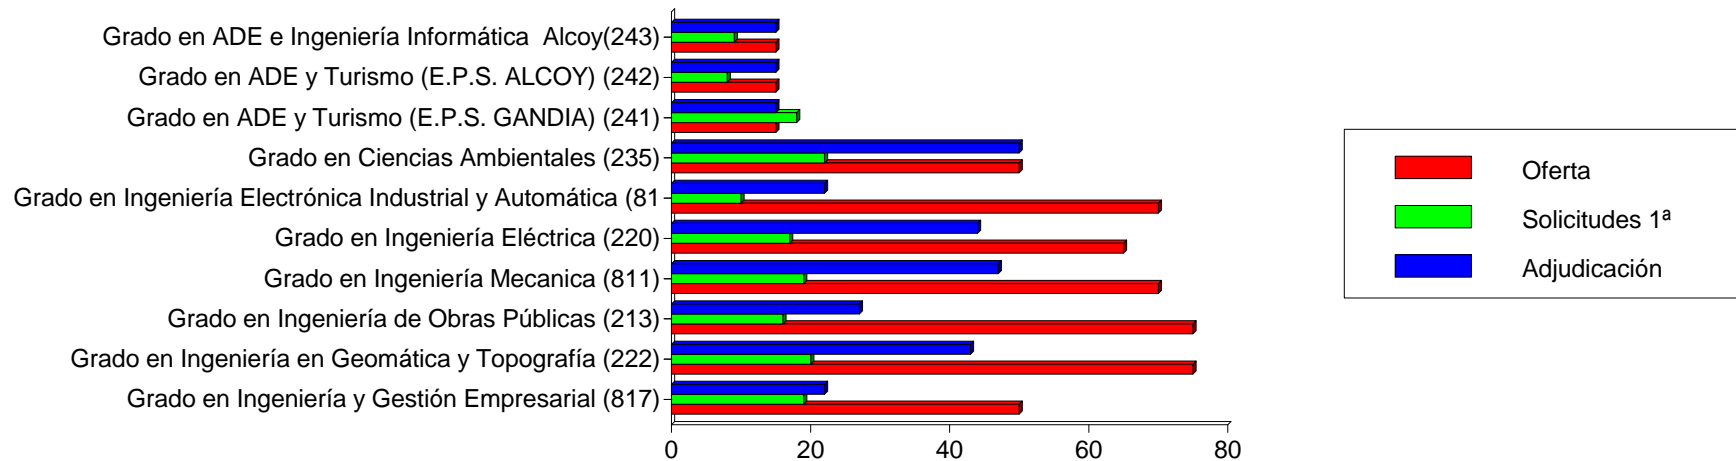

Titulación	Oferta	Solicitudes 1ª			Adjudicadas		
		M	H	T	M	H	T
Grado en ADE y Turismo (E.P.S. ALCOY) (242)	15	4	4	8	9	6	15
Grado en ADE e Ingeniería Informática Alcoy(243)	15	2	7	9	4	11	15
Grado en Ingeniería Electrónica Industrial y Automática (810)	70	3	7	10	4	18	22
Grado en Ingeniería de Obras Públicas (213)	75	1	15	16	3	24	27
Grado en Ingeniería Eléctrica (220)	65	1	16	17	8	36	44
Grado en ADE y Turismo (E.P.S. GANDIA) (241)	15	12	6	18	11	4	15
Grado en Ingeniería y Gestión Empresarial (817)	50	6	13	19	7	15	22
Grado en Ingeniería Mecánica (811)	70	1	18	19	2	45	47
Grado en Ingeniería en Geomática y Topografía (222)	75	8	12	20	9	34	43
Grado en Ciencias Ambientales (235)	50	11	11	22	26	24	50