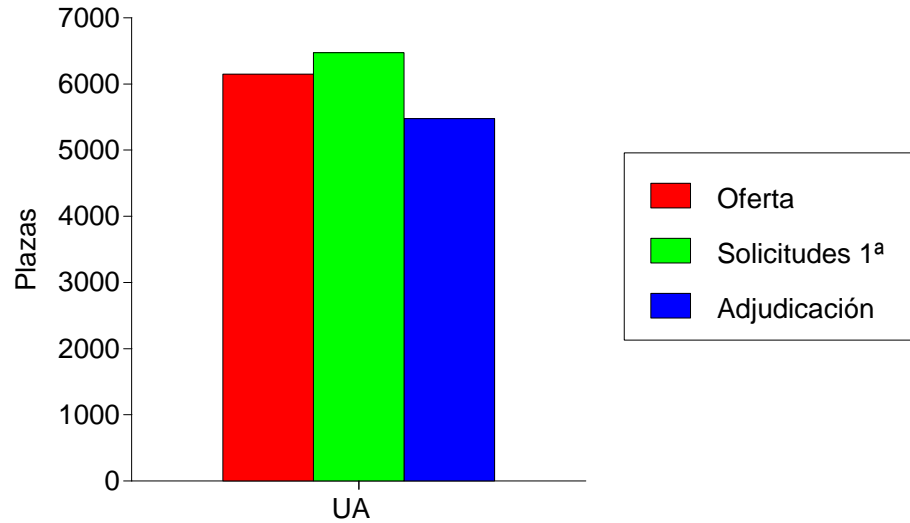

Oferta	Solicitudes 1ª	Adjudicación	Vacantes
Total	6.151	6.474	5.477	674
M		3.788	3.203	
H		2.686	2.274