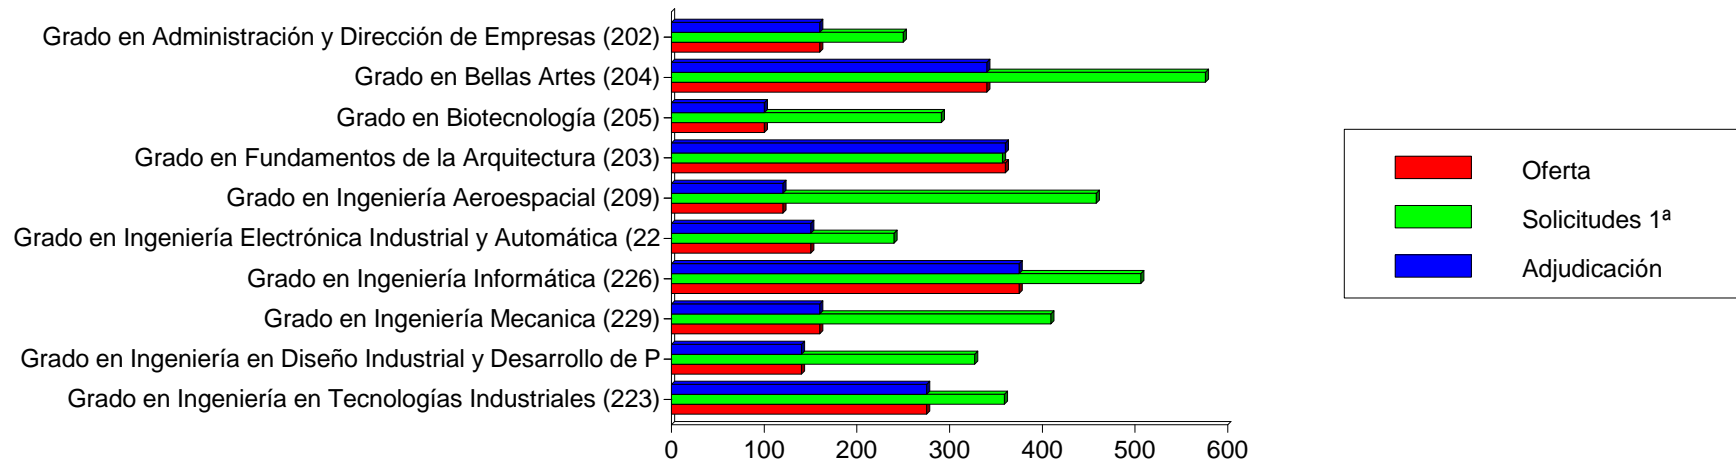

Titulación	Oferta	Solicitudes 1ª			Adjudicadas		
		M	H	T	M	H	T
Grado en Bellas Artes (204)	340	403	173	576	243	97	340
Grado en Ingeniería Informática (226)	375	46	460	506	42	333	375
Grado en Ingeniería Aeroespacial (209)	120	91	367	458	28	92	120
Grado en Ingeniería Mecánica (229)	160	39	370	409	22	138	160
Grado en Ingeniería en Tecnologías Industriales (223)	275	82	277	359	65	210	275
Grado en Fundamentos de la Arquitectura (203)	360	185	172	357	188	172	360
Grado en Ingeniería en Diseño Industrial y Desarrollo de Productos (217)	140	180	147	327	82	58	140
Grado en Biotecnología (205)	100	182	109	291	65	35	100
Grado en Administración y Dirección de Empresas (202)	160	99	151	250	74	86	160
Grado en Ingeniería Electrónica Industrial y Automática (221)	150	36	204	240	26	124	150