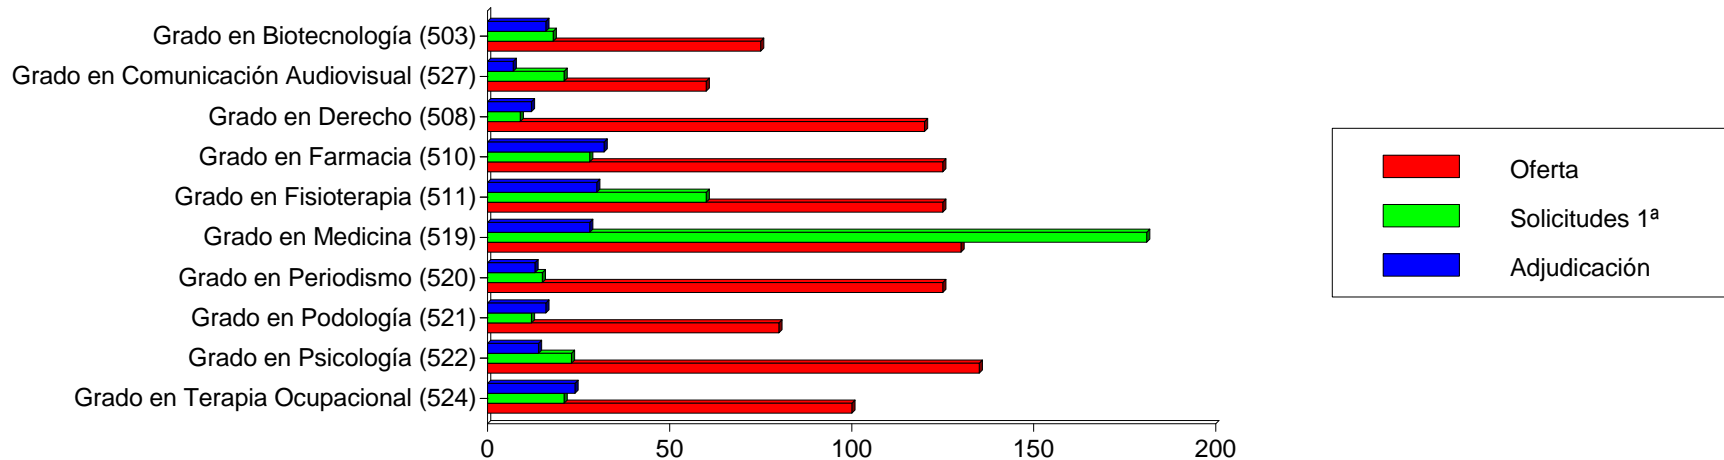

Las 10 Titulaciones Mas Solic. En 1ª Opcion (Mujeres) Ofic.

Datos de solicitantes de fuera de la Comunidad Valenciana

Titulación	Oferta	Solicitudes 1ª			Adjudicadas		
		M	H	T	M	H	T
Grado en Medicina (519)	130	181	86	267	28	16	44
Grado en Fisioterapia (511)	125	60	45	105	30	19	49
Grado en Farmacia (510)	125	28	12	40	32	9	41
Grado en Psicología (522)	135	23	12	35	14	6	20
Grado en Comunicación Audiovisual (527)	60	21	10	31	7	5	12
Grado en Terapia Ocupacional (524)	100	21	2	23	24	4	28
Grado en Biotecnología (503)	75	18	9	27	16	4	20
Grado en Periodismo (520)	125	15	8	23	13	6	19
Grado en Podología (521)	80	12	7	19	16	6	22
Grado en Derecho (508)	120	9	5	14	12	5	17