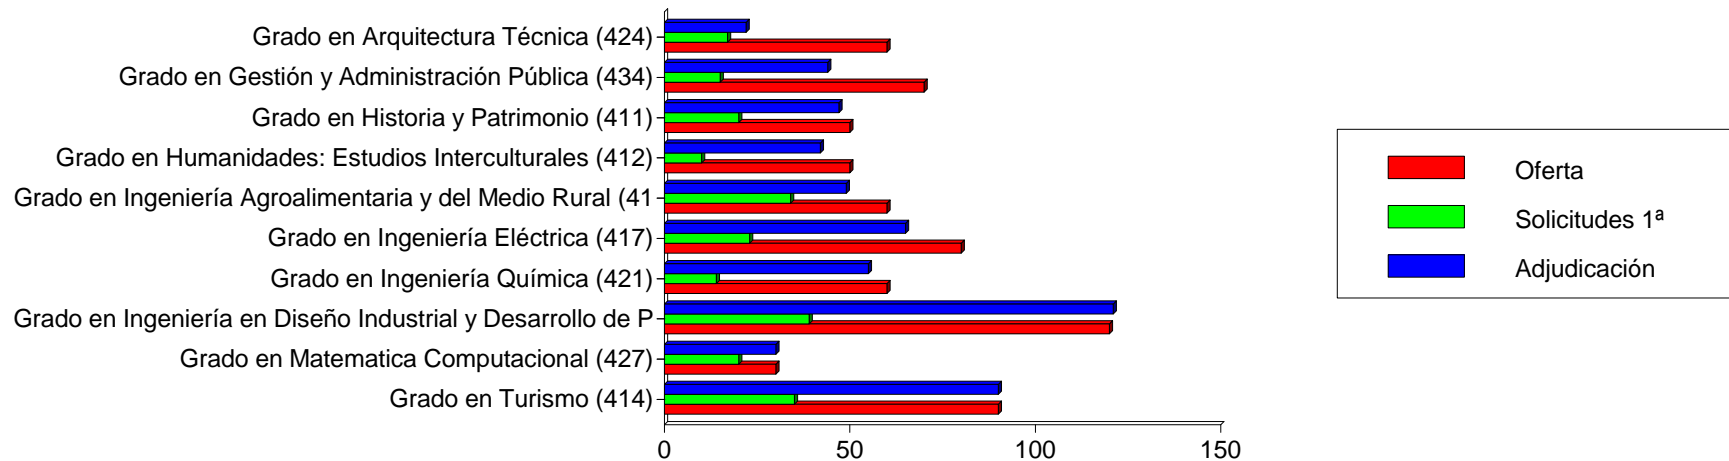

Titulación	Oferta	Solicitudes 1ª			Adjudicadas		
		M	H	T	M	H	T
Grado en Humanidades: Estudios Interculturales (412)	50	5	5	10	35	7	42
Grado en Ingeniería Química (421)	60	6	8	14	23	32	55
Grado en Gestión y Administración Pública (434)	70	8	7	15	23	21	44
Grado en Arquitectura Técnica (424)	60	10	7	17	12	10	22
Grado en Historia y Patrimonio (411)	50	10	10	20	18	29	47
Grado en Matematica Computacional (427)	30	7	13	20	12	18	30
Grado en Ingeniería Eléctrica (417)	80	3	20	23	6	59	65
Grado en Ingeniería Agroalimentaria y del Medio Rural (415)	60	12	22	34	15	34	49
Grado en Turismo (414)	90	28	7	35	66	24	90
Grado en Ingeniería en Diseño Industrial y Desarrollo de Productos (416)	120	22	17	39	62	59	121