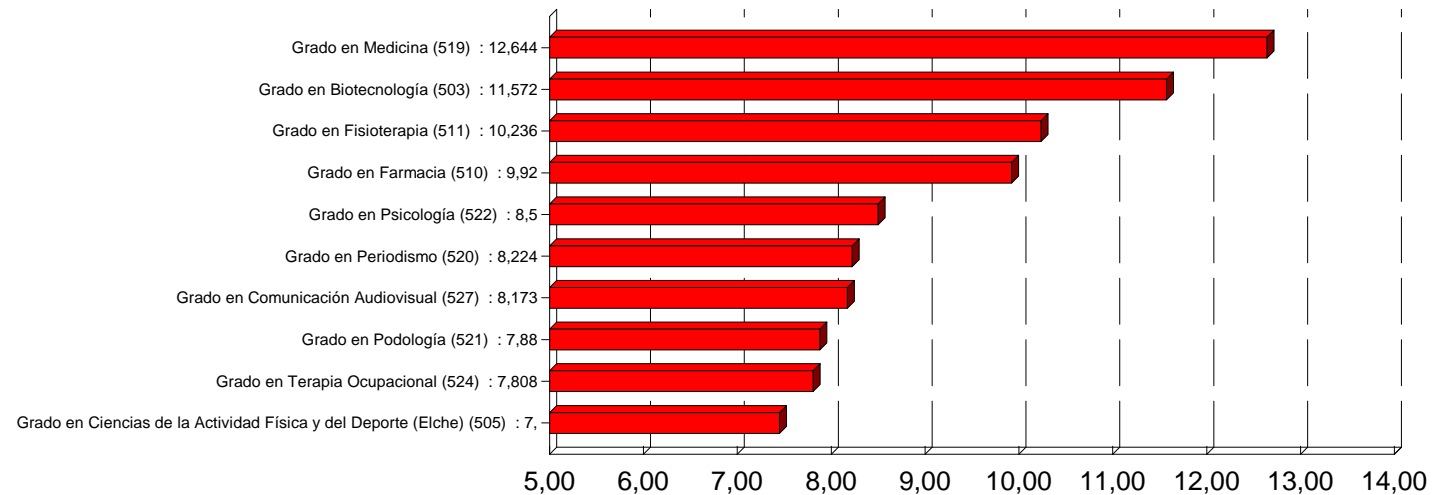

Titulo	Nota Corte
Grado en Medicina (519)	12,644 Junio Preferente
Grado en Biotecnología (503)	11,572 Junio Preferente
Grado en Fisioterapia (511)	10,236 Junio Preferente
Grado en Farmacia (510)	9,92 Junio Preferente
Grado en Psicología (522)	8,5 Junio Preferente
Grado en Periodismo (520)	8,224 Junio Preferente
Grado en Comunicación Audiovisual (527)	8,173 Junio Preferente
Grado en Podología (521)	7,88 Junio Preferente
Grado en Terapia Ocupacional (524)	7,808 Junio Preferente
Grado en Ciencias de la Actividad Física y del Deporte (Elche) (505)	7,45 Junio Preferente