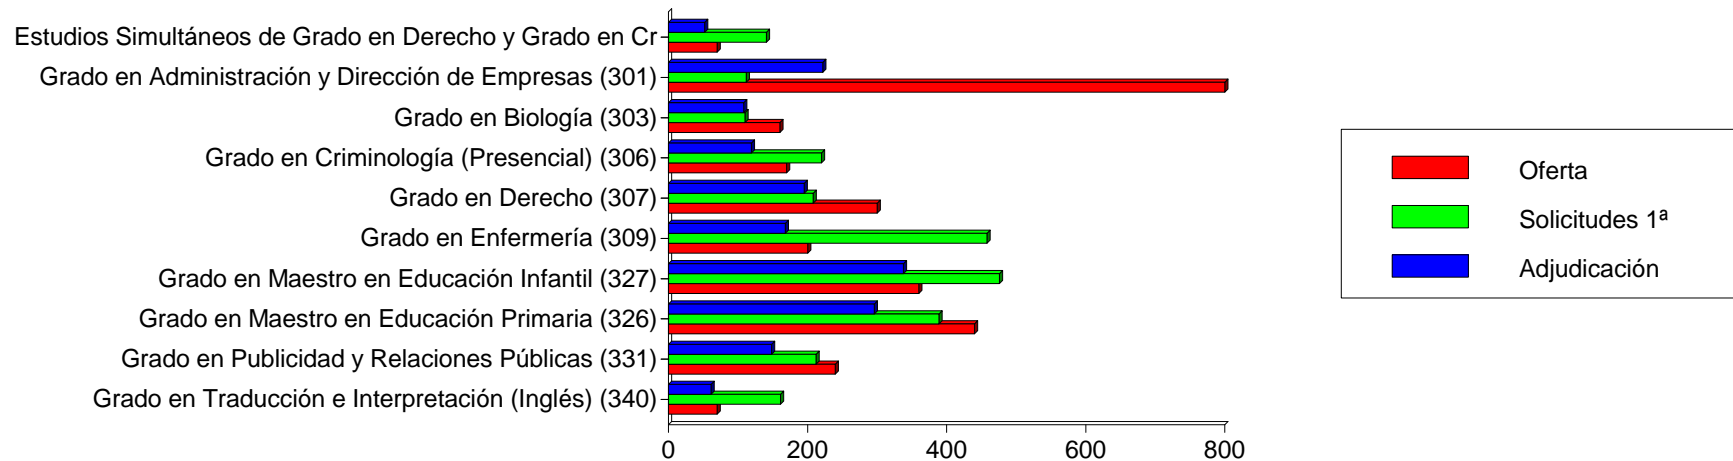

Titulación	Oferta	Solicitudes 1ª			Adjudicadas		
		M	H	T	M	H	T
Grado en Maestro en Educación Infantil (327)	360	476	33	509	338	22	360
Grado en Enfermería (309)	200	458	98	556	168	33	201
Grado en Maestro en Educación Primaria (326)	440	389	174	563	296	144	440
Grado en Criminología (Presencial) (306)	170	220	122	342	119	51	170
Grado en Publicidad y Relaciones Públicas (331)	240	212	117	329	148	93	241
Grado en Derecho (307)	300	208	140	348	195	105	300
Grado en Traducción e Interpretación (Inglés) (340)	70	161	31	192	61	9	70
Estudios Simultáneos de Grado en Derecho y Grado en Criminología (346)	70	141	43	184	52	18	70
Grado en Administración y Dirección de Empresas (301)	800	112	148	260	222	281	503
Grado en Biología (303)	160	110	81	191	108	52	160