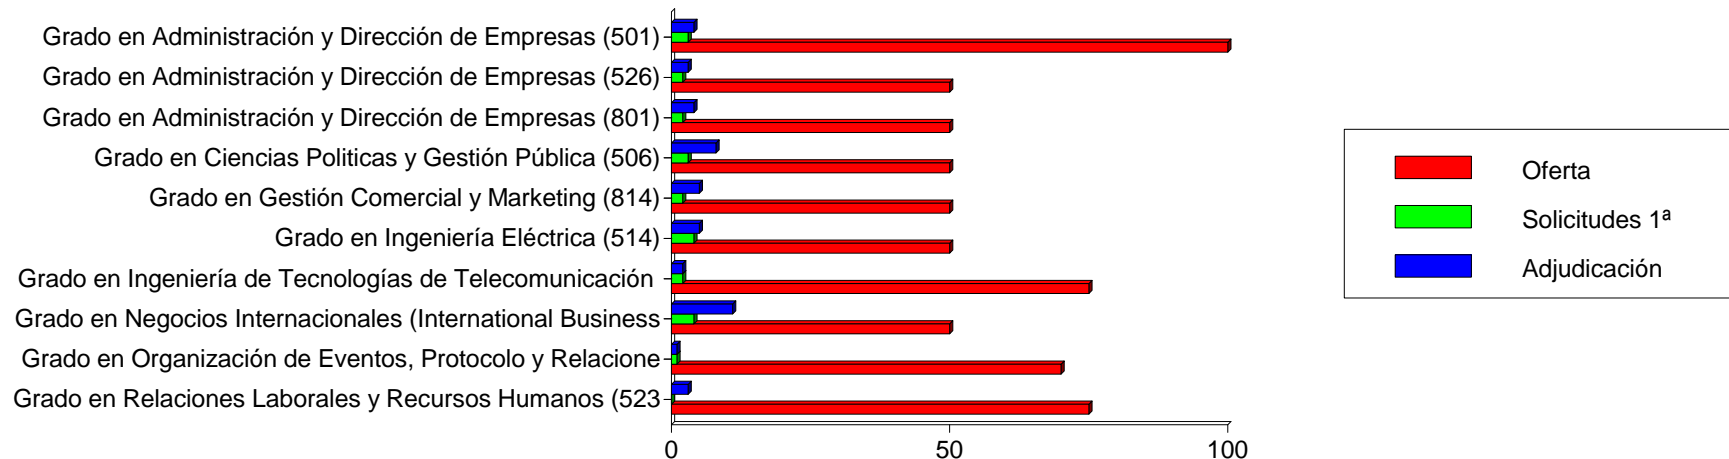

Las 10 Titulaciones Menos Solicitadas En 1ª Opcion Oficial

Datos de solicitantes de fuera de la Comunidad Valenciana

Titulación	Oferta	Solicitudes 1ª			Adjudicadas		
		M	H	T	M	H	T
Grado en Relaciones Laborales y Recursos Humanos (523)	75	0	0	0	2	1	3
Grado en Organización de Eventos, Protocolo y Relaciones Institucionales (813)	70	1	0	1	1	0	1
Grado en Administración y Dirección de Empresas (801)	50	1	1	2	2	2	4
Grado en Ingeniería de Tecnologías de Telecomunicación (517)	75	1	1	2	1	1	2
Grado en Gestión Comercial y Marketing (814)	50	1	1	2	2	3	5
Grado en Administración y Dirección de Empresas (526)	50	0	2	2	0	3	3
Grado en Ciencias Políticas y Gestión Pública (506)	50	2	1	3	5	3	8
Grado en Administración y Dirección de Empresas (501)	100	1	2	3	1	3	4
Grado en Negocios Internacionales (International Business) (816)	50	2	2	4	3	8	11
Grado en Ingeniería Eléctrica (514)	50	1	3	4	2	3	5