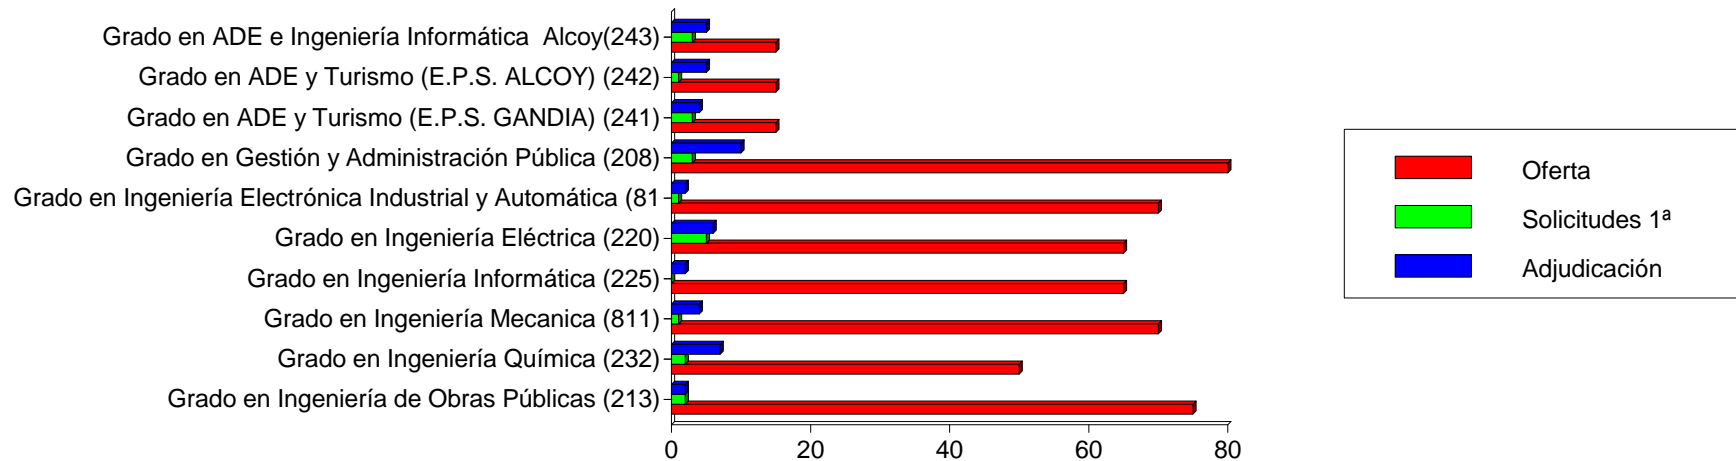

Las 10 Titulaciones Menos Solicitadas En 1ª Opcion Oficial

Datos de solicitantes de fuera de la Comunidad Valenciana

Titulación	Oferta	Solicitudes 1ª			Adjudicadas		
		M	H	T	M	H	T
Grado en Ingeniería Informática (225)	65	0	0	0	0	2	2
Grado en Ingeniería Electrónica Industrial y Automática (810)	70	1	0	1	1	1	2
Grado en Ingeniería Mecánica (811)	70	0	1	1	1	3	4
Grado en ADE y Turismo (E.P.S. ALCOY) (242)	15	0	1	1	3	2	5
Grado en Ingeniería Química (232)	50	2	0	2	4	3	7
Grado en Ingeniería de Obras Públicas (213)	75	0	2	2	0	2	2
Grado en ADE y Turismo (E.P.S. GANDIA) (241)	15	3	0	3	3	1	4
Grado en ADE e Ingeniería Informática Alcoy(243)	15	1	2	3	2	3	5
Grado en Gestión y Administración Pública (208)	80	1	2	3	5	5	10
Grado en Ingeniería Eléctrica (220)	65	1	4	5	1	5	6