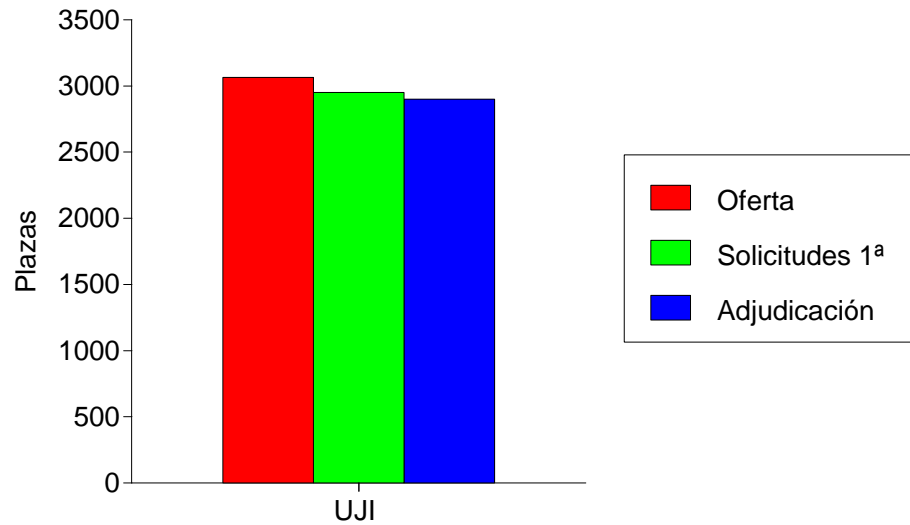

Oferta	Solicitudes 1ª	Adjudicación	Vacantes
Total	3.065	2.951	2.901	164
M		1.762	1.668	
H		1.189	1.233