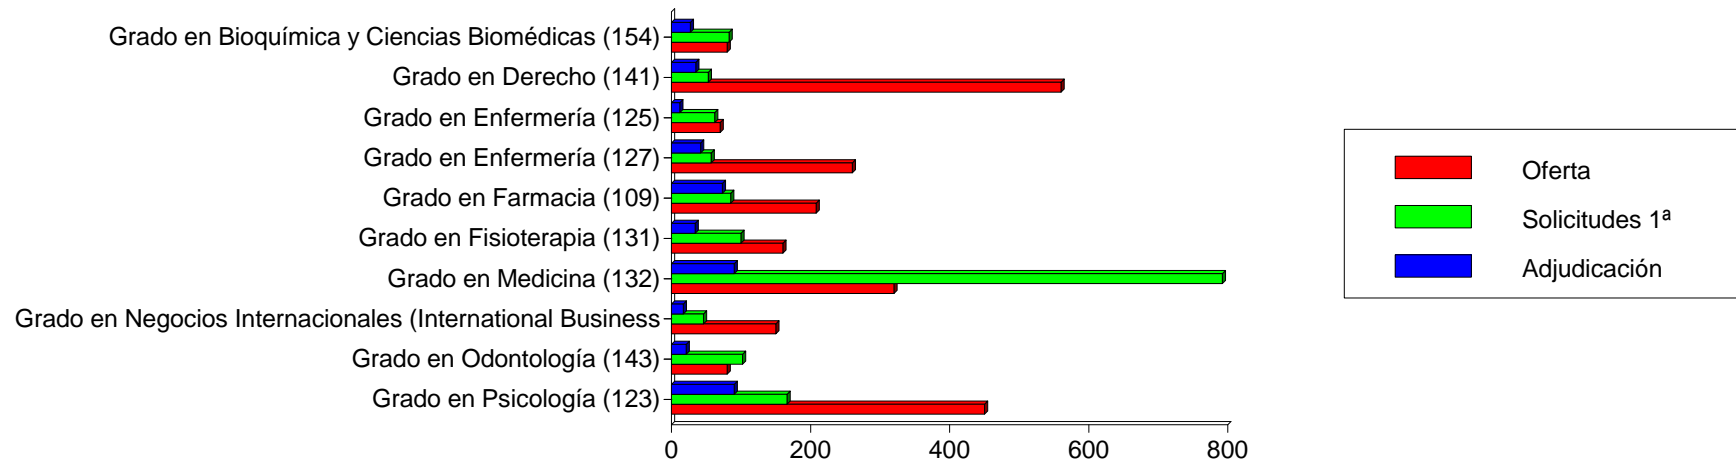

Las 10 Titulaciones Mas Solic. En 1ª Opcion (Mujeres) Ofic.

Datos de solicitantes de fuera de la Comunidad Valenciana

Titulación	Oferta	Solicitudes 1ª			Adjudicadas		
		M	H	T	M	H	T
Grado en Medicina (132)	320	792	353	1145	90	41	131
Grado en Psicología (123)	450	166	36	202	90	14	104
Grado en Odontología (143)	80	102	33	135	21	4	25
Grado en Fisioterapia (131)	160	100	90	190	34	29	63
Grado en Farmacia (109)	208	85	31	116	73	21	94
Grado en Bioquímica y Ciencias Biomédicas (154)	80	83	35	118	27	13	40
Grado en Enfermería (125)	70	62	13	75	12	4	16
Grado en Enfermería (127)	260	57	9	66	42	7	49
Grado en Derecho (141)	560	53	31	84	35	16	51
Grado en Negocios Internacionales (International Business) (124)	150	46	38	84	17	13	30