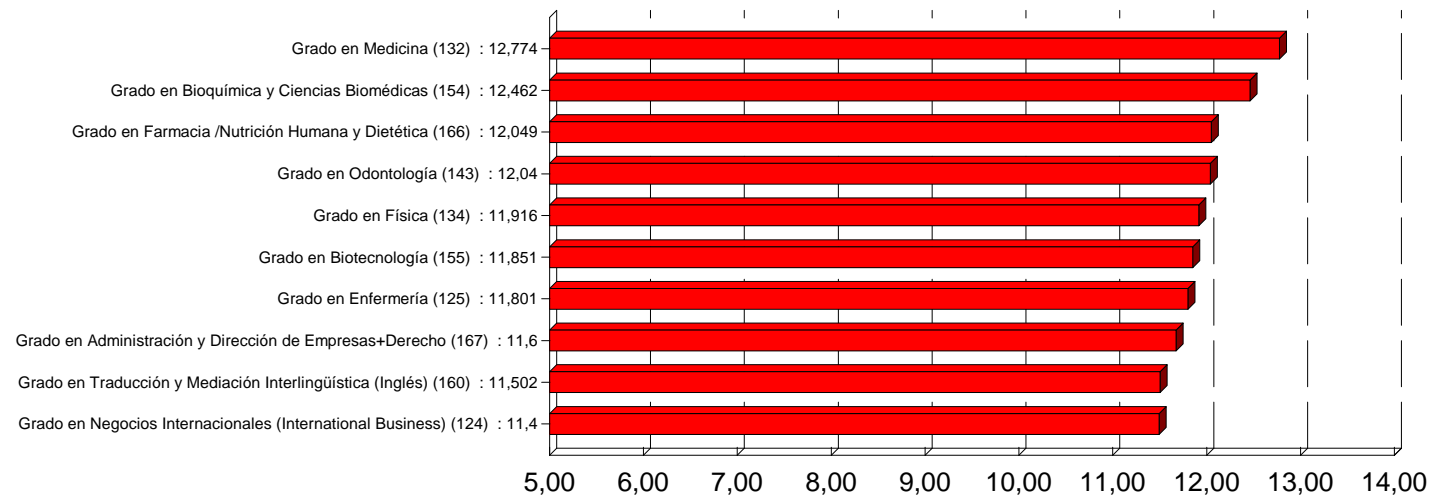

Titulo	Nota Corte
Grado en Medicina (132)	12,774 Junio Preferente
Grado en Bioquímica y Ciencias Biomédicas (154)	12,462 Junio Preferente
Grado en Farmacia /Nutrición Humana y Dietética (166)	12,049 Junio Preferente
Grado en Odontología (143)	12,04 Junio Preferente
Grado en Física (134)	11,916 Junio Preferente
Grado en Biotecnología (155)	11,851 Junio Preferente
Grado en Enfermería (125)	11,801 Junio Preferente
Grado en Administración y Dirección de Empresas+Derecho (167)	11,674 Junio Preferente
Grado en Traducción y Mediación Interlingüística (Inglés) (160)	11,502 Junio Preferente
Grado en Negocios Internacionales (International Business) (124)	11,494 Junio Preferente