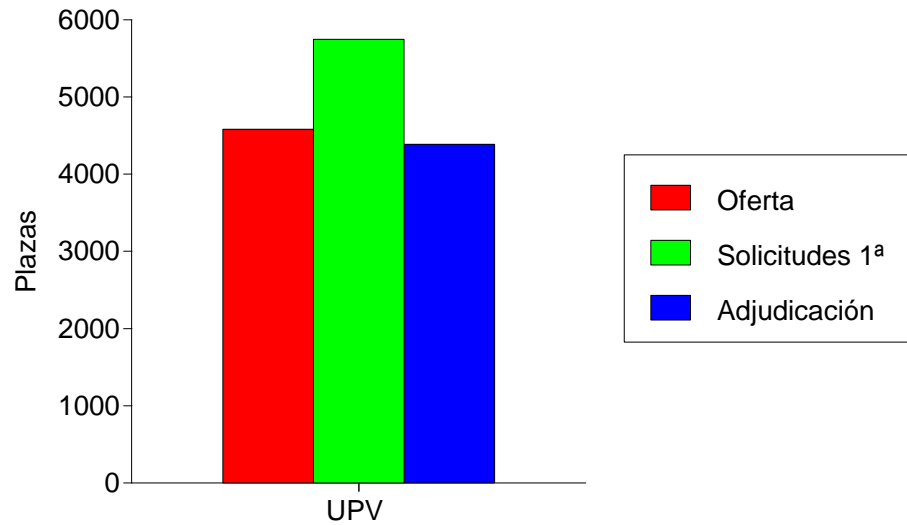

Oferta	Solicitudes 1ª	Adjudicación	Vacantes
Total	4.580	5.745	4.385	195
M		2.079	1.643	
H		3.666	2.742