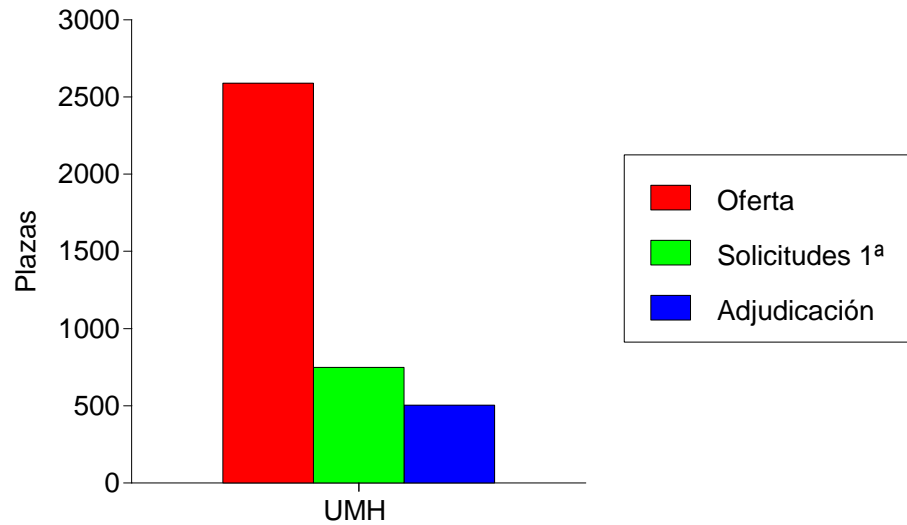

Oferta/Demanda de una Universidad Oficial

Datos de solicitantes de fuera de la Comunidad Valenciana

	Oferta	Solicitudes 1ª	Adjudicación	Vacantes
Total	2.590	748	503	2.087
M		439	280	
H		309	223