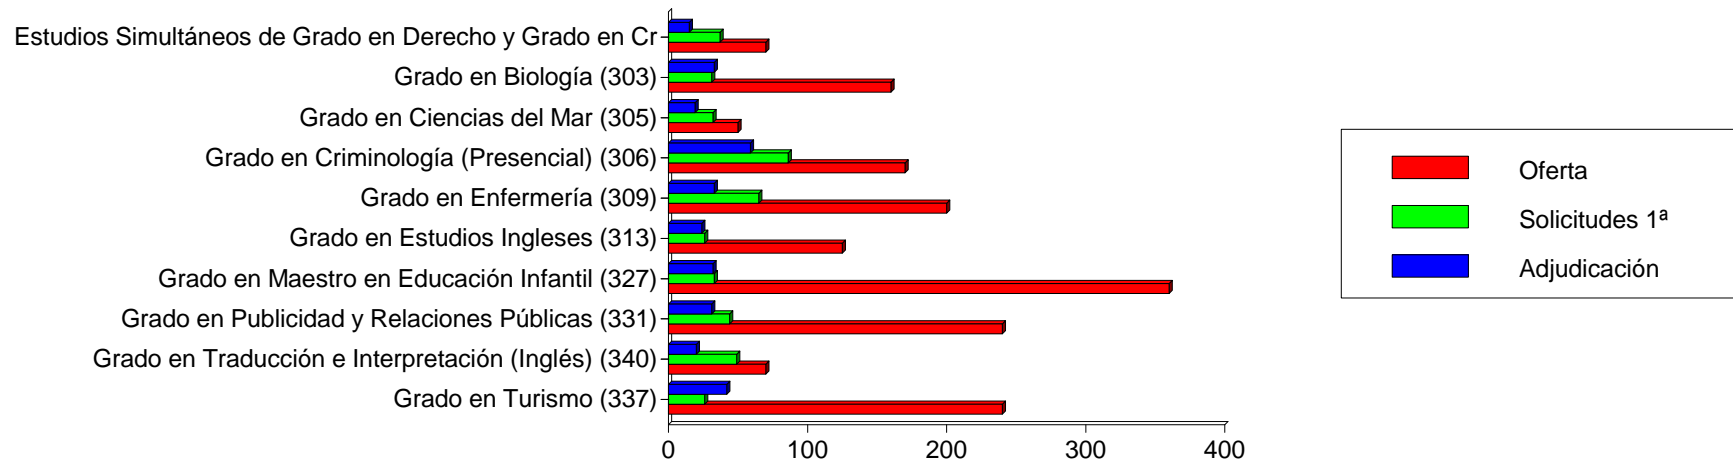

Las 10 Titulaciones Mas Solic. En 1ª Opcion (Mujeres) Ofic.

Datos de solicitantes de fuera de la Comunidad Valenciana

Titulación	Oferta	Solicitudes 1ª			Adjudicadas		
		M	H	T	M	H	T
Grado en Criminología (Presencial) (306)	170	86	28	114	59	15	74
Grado en Enfermería (309)	200	65	15	80	33	8	41
Grado en Traducción e Interpretación (Inglés) (340)	70	49	9	58	20	3	23
Grado en Publicidad y Relaciones Públicas (331)	240	44	23	67	31	16	47
Estudios Simultáneos de Grado en Derecho y Grado en Criminología (346)	70	37	9	46	15	4	19
Grado en Maestro en Educación Infantil (327)	360	33	2	35	32	0	32
Grado en Ciencias del Mar (305)	50	32	22	54	19	13	32
Grado en Biología (303)	160	31	14	45	33	14	47
Grado en Estudios Ingleses (313)	125	26	6	32	24	7	31
Grado en Turismo (337)	240	26	9	35	42	17	59