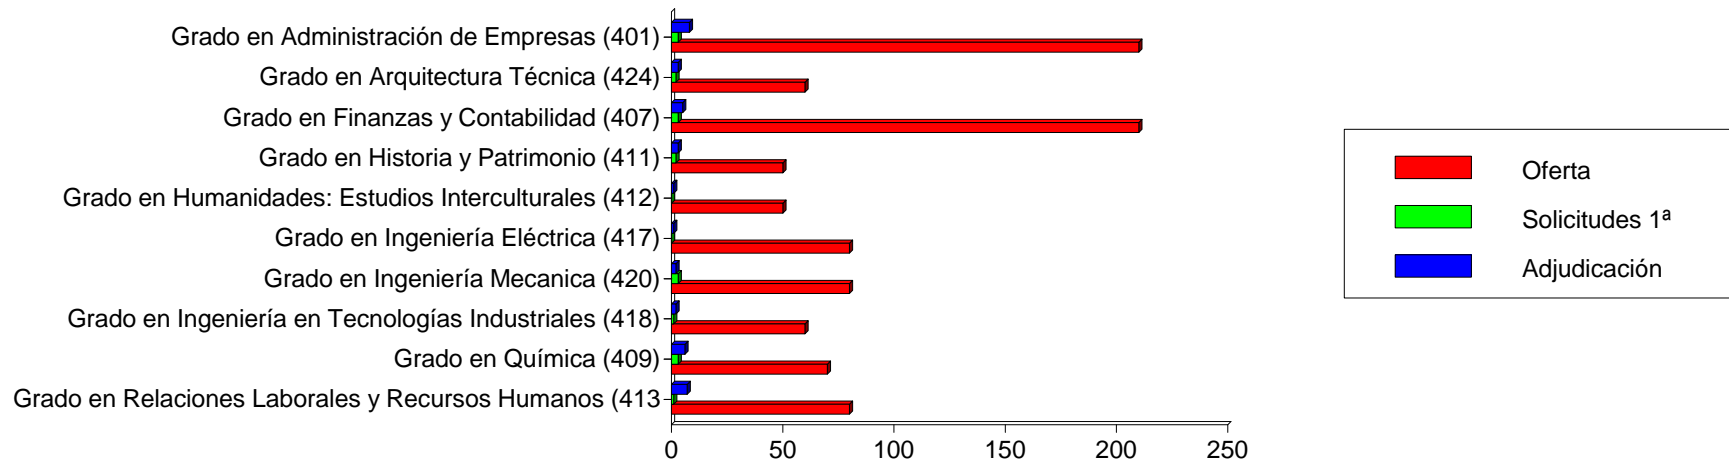

Las 10 Titulaciones Menos Solicitadas En 1ª Opcion Oficial

Datos de solicitantes de fuera de la Comunidad Valenciana

Titulación	Oferta	Solicitudes 1ª			Adjudicadas		
		M	H	T	M	H	T
Grado en Ingeniería Eléctrica (417)	80	0	0	0	0	1	1
Grado en Humanidades: Estudios Interculturales (412)	50	0	0	0	1	0	1
Grado en Ingeniería en Tecnologías Industriales (418)	60	1	0	1	1	1	2
Grado en Relaciones Laborales y Recursos Humanos (413)	80	0	1	1	5	2	7
Grado en Historia y Patrimonio (411)	50	0	2	2	0	3	3
Grado en Arquitectura Técnica (424)	60	2	0	2	2	1	3
Grado en Ingeniería Mecánica (420)	80	0	3	3	0	2	2
Grado en Finanzas y Contabilidad (407)	210	1	2	3	3	2	5
Grado en Administración de Empresas (401)	210	1	2	3	3	5	8
Grado en Química (409)	70	2	1	3	5	1	6