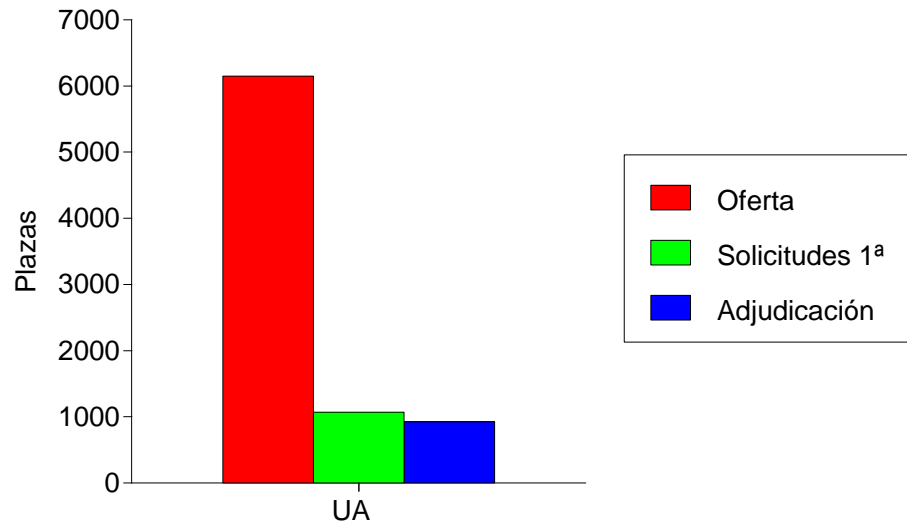

Oferta/Demanda de una Universidad Oficial

Datos de solicitantes de fuera de la Comunidad Valenciana

	Oferta	Solicitudes 1ª	Adjudicación	Vacantes
Total	6.151	1.068	923	5.228
M		694	588	
H		374	335