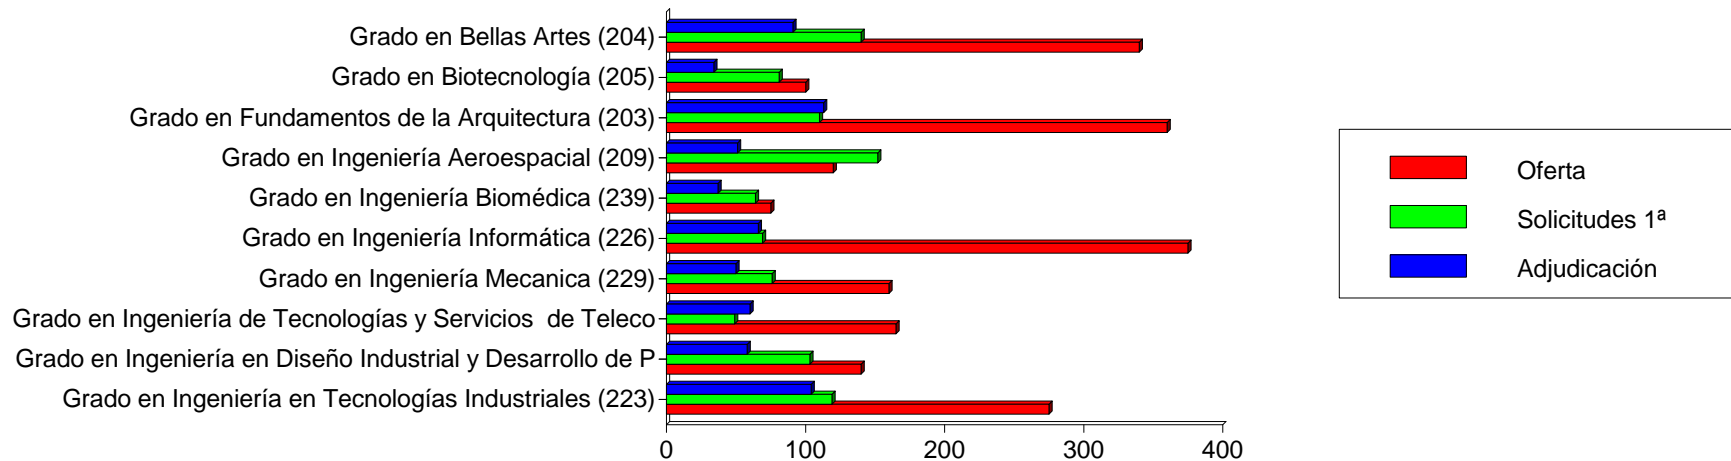

Las 10 Titulaciones Mas Solicitadas En 1ª Opcion Oficial

Datos de solicitantes de fuera de la Comunidad Valenciana

Titulación	Oferta	Solicitudes 1ª			Adjudicadas		
		M	H	T	M	H	T
Grado en Ingeniería Aeroespacial (209)	120	35	117	152	13	38	51
Grado en Bellas Artes (204)	340	100	40	140	68	23	91
Grado en Ingeniería en Tecnologías Industriales (223)	275	25	94	119	20	84	104
Grado en Fundamentos de la Arquitectura (203)	360	58	52	110	59	54	113
Grado en Ingeniería en Diseño Industrial y Desarrollo de Productos (217)	140	62	41	103	33	25	58
Grado en Biotecnología (205)	100	52	29	81	21	13	34
Grado en Ingeniería Mecánica (229)	160	13	63	76	10	40	50
Grado en Ingeniería Informática (226)	375	8	61	69	7	59	66
Grado en Ingeniería Biomédica (239)	75	43	21	64	26	11	37
Grado en Ingeniería de Tecnologías y Servicios de Telecomunicación (233)	165	9	40	49	14	46	60