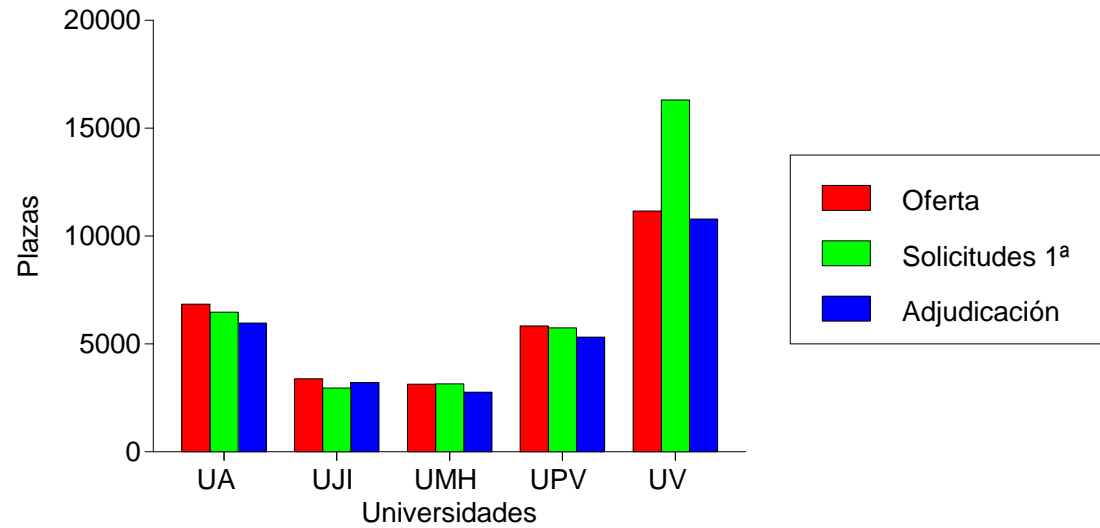

## **Dirección General de Universidad y Estudios Superiores**

Cupo	Oferta	Solicitudes	Adjudicadas
General	21.057	32.233	22.425
Minusvalidos	1.321	310	188
Deportistas Alto Nivel	1.059	337	209
Mayor 25 Años	783	776	543
Titulados	783	1.722	563
Mayor 40 Años	299	65	50
Mayor 45 Años	299	51	41
<b>Total</b>	<b>25.601</b>	<b>35.494</b>	<b>24.019</b>