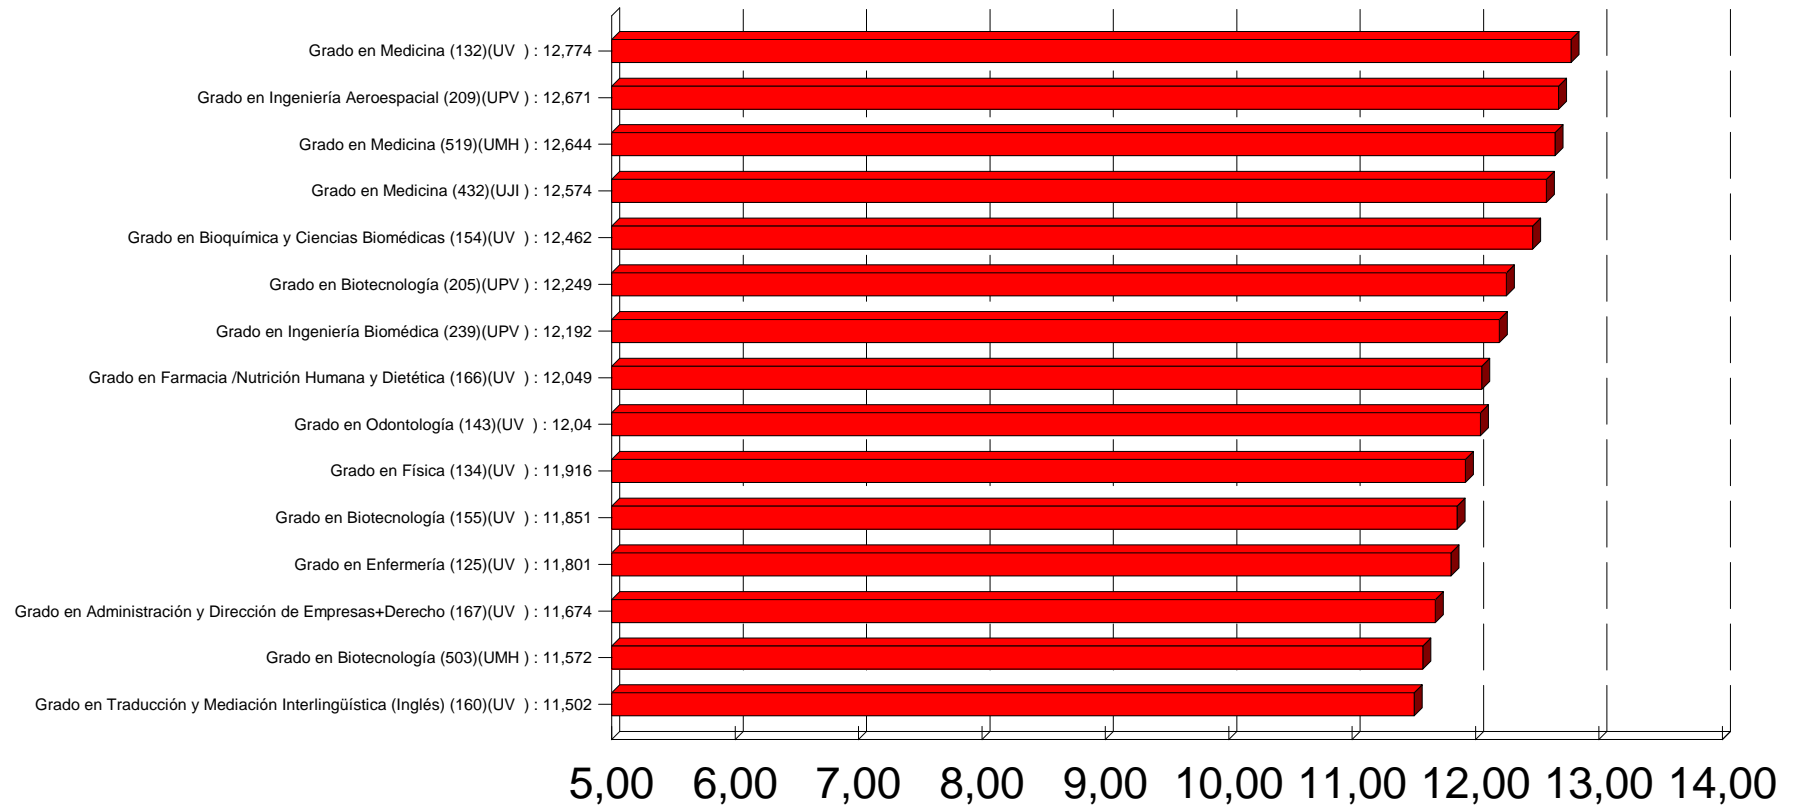

Titulaciones con notas de corte mas elevadas