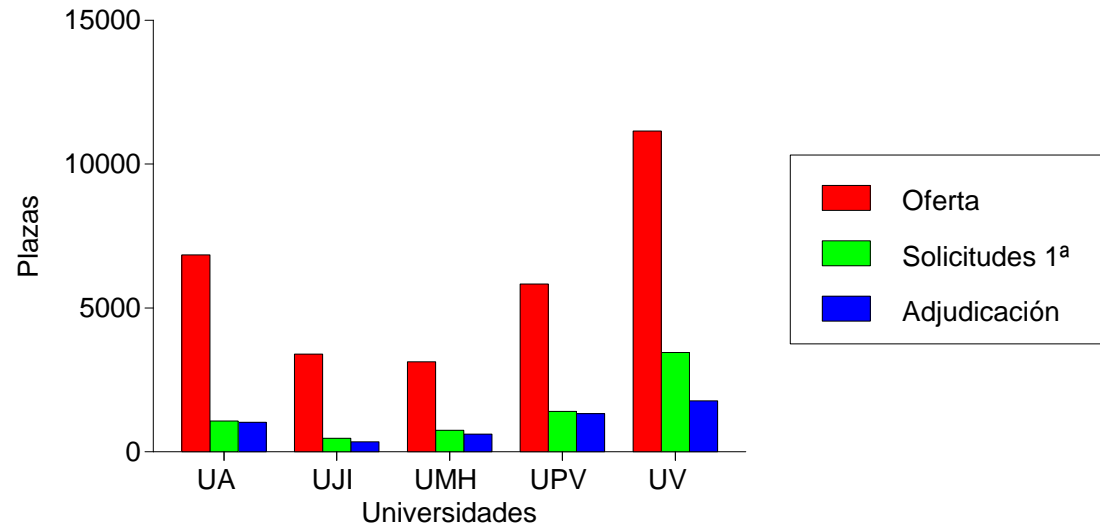

Datos de solicitantes de fuera de la Comunidad Valenciana

Univ.	Oferta	Solicitudes 1ª			Adjudicación			Vacantes
		M	H	Total	M	H	Total	
UA	6.846	694	374	1.068	664	358	1.022	5.824
UJI	3.390	303	162	465	220	120	340	3.050
UMH	3.125	439	309	748	361	251	612	2.513
UPV	5.830	559	842	1.401	534	791	1.325	4.505
UV	11.153	2.263	1.189	3.452	1.152	618	1.770	9.383
Total	30.344	4.258	2.876	7.134	2.931	2.138	5.069	25.275