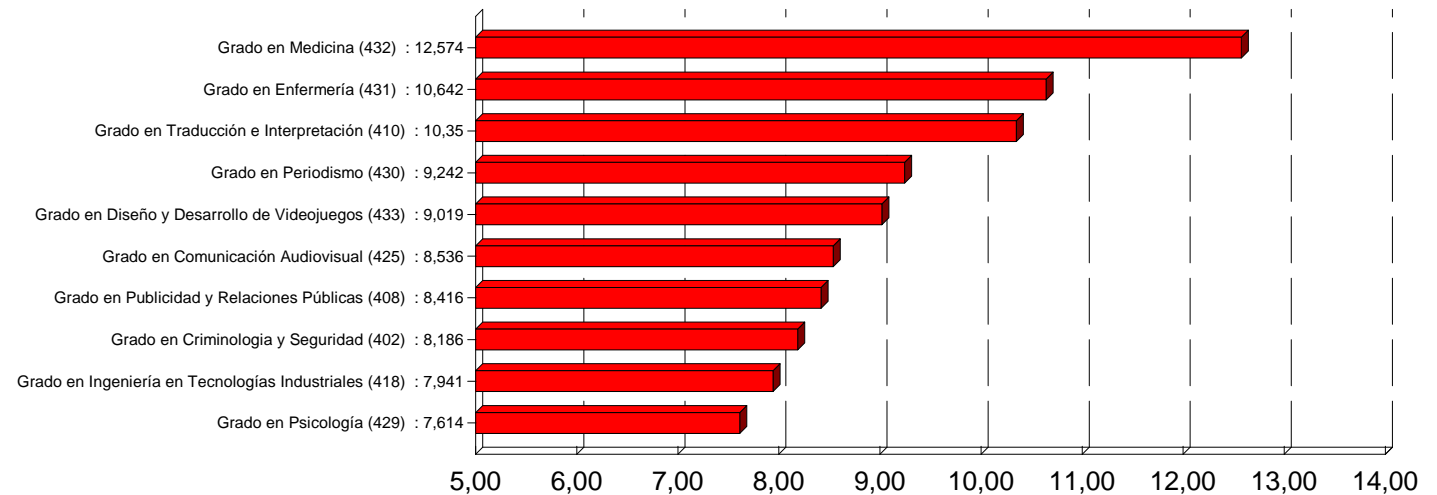

Titulo	Nota Corte
Grado en Medicina (432)	12,574 Junio Preferente
Grado en Enfermería (431)	10,642 Junio Preferente
Grado en Traducción e Interpretación (410)	10,35 Junio Preferente
Grado en Periodismo (430)	9,242 Junio Preferente
Grado en Diseño y Desarrollo de Videojuegos (433)	9,019 Junio Preferente
Grado en Comunicación Audiovisual (425)	8,536 Junio Preferente
Grado en Publicidad y Relaciones Públicas (408)	8,416 Junio Preferente
Grado en Criminología y Seguridad (402)	8,186 Junio Preferente
Grado en Ingeniería en Tecnologías Industriales (418)	7,941 Junio Preferente
Grado en Psicología (429)	7,614 Junio Preferente