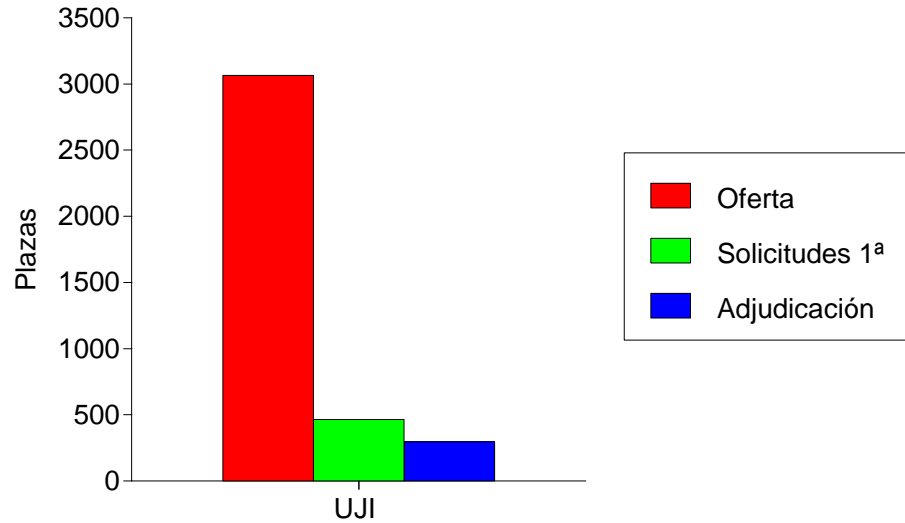

Oferta/Demanda de una Universidad Oficial

Datos de solicitantes de fuera de la Comunidad Valenciana

	Oferta	Solicitudes 1ª	Adjudicación	Vacantes
Total	3.065	465	294	2.771
M		303	186	
H		162	108