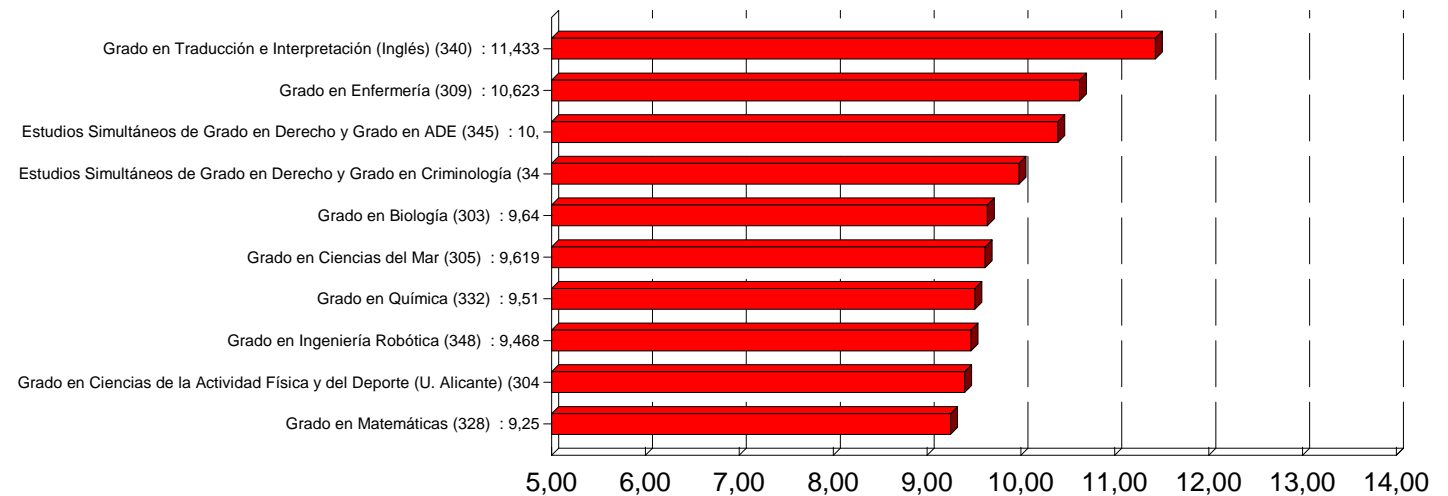

Titulo	Nota Corte
Grado en Traducción e Interpretación (Inglés) (340)	11,433Junio Preferente
Grado en Enfermería (309)	10,623Junio Preferente
Estudios Simultáneos de Grado en Derecho y Grado en ADE (345)	10,392Junio Preferente
Estudios Simultáneos de Grado en Derecho y Grado en Criminología (346)	9,978Junio Preferente
Grado en Biología (303)	9,64Junio Preferente
Grado en Ciencias del Mar (305)	9,619Junio Preferente
Grado en Química (332)	9,51Junio Preferente
Grado en Ingeniería Robótica (348)	9,468Junio Preferente
Grado en Ciencias de la Actividad Física y del Deporte (U. Alicante) (304)	9,4Junio Preferente
Grado en Matemáticas (328)	9,25Junio Preferente