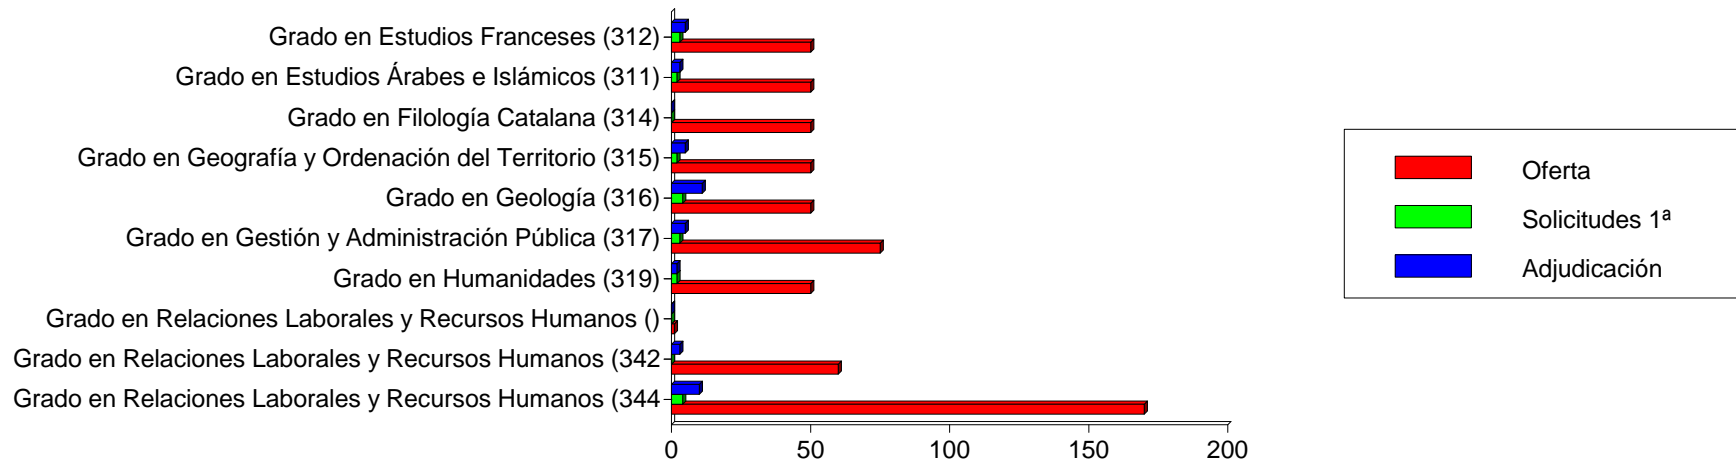

Las 10 Titulaciones Menos Solicitadas En 1ª Opcion Oficial

Datos de solicitantes de fuera de la Comunidad Valenciana

Titulación	Oferta	Solicitudes 1ª			Adjudicadas		
		M	H	T	M	H	T
Grado en Relaciones Laborales y Recursos Humanos ( )	1	0	0	0	0	0	0
Grado en Filología Catalana (314)	50	0	0	0	0	0	0
Grado en Relaciones Laborales y Recursos Humanos (342)	60	0	0	0	2	1	3
Grado en Estudios Árabes e Islámicos (311)	50	2	0	2	2	1	3
Grado en Humanidades (319)	50	1	1	2	1	1	2
Grado en Geografía y Ordenación del Territorio (315)	50	2	0	2	3	2	5
Grado en Estudios Franceses (312)	50	2	1	3	3	2	5
Grado en Gestión y Administración Pública (317)	75	3	0	3	4	1	5
Grado en Relaciones Laborales y Recursos Humanos (344)	170	2	2	4	6	4	10
Grado en Geología (316)	50	3	1	4	7	4	11