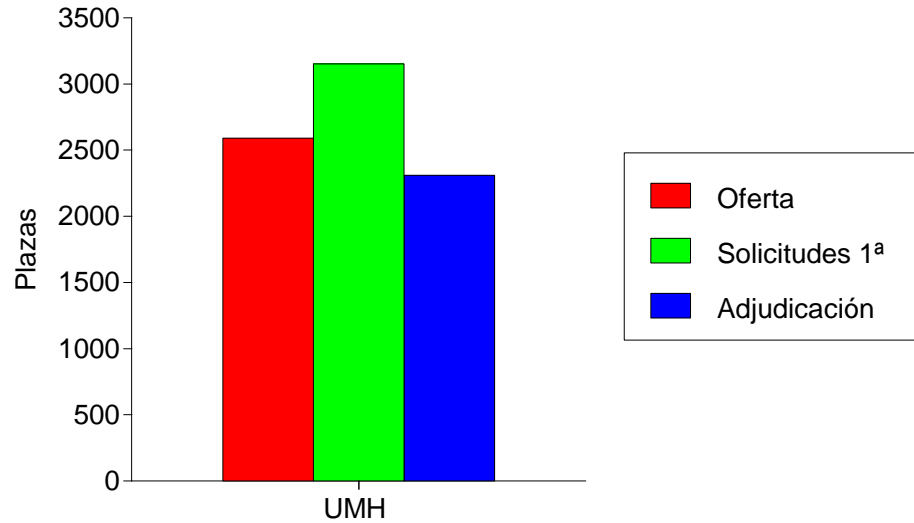

Oferta	Solicitudes 1ª	Adjudicación	Vacantes
Total	2.590	3.151	2.310	280
M		1.711	1.168	
H		1.440	1.142