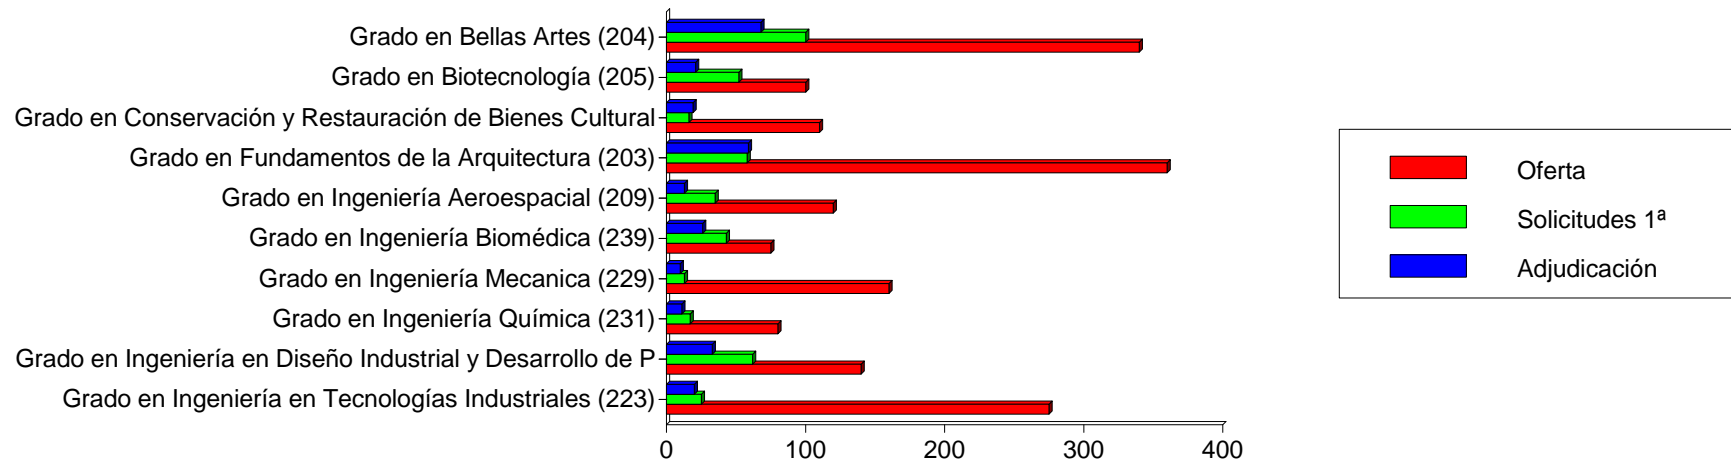

Las 10 Titulaciones Mas Solic. En 1ª Opcion (Mujeres) Ofic.

Datos de solicitantes de fuera de la Comunidad Valenciana

Titulación	Oferta	Solicitudes 1ª			Adjudicadas		
		M	H	T	M	H	T
Grado en Bellas Artes (204)	340	100	40	140	68	23	91
Grado en Ingeniería en Diseño Industrial y Desarrollo de Productos (217)	140	62	41	103	33	25	58
Grado en Fundamentos de la Arquitectura (203)	360	58	52	110	59	54	113
Grado en Biotecnología (205)	100	52	29	81	21	13	34
Grado en Ingeniería Biomédica (239)	75	43	21	64	26	11	37
Grado en Ingeniería Aeroespacial (209)	120	35	117	152	13	38	51
Grado en Ingeniería en Tecnologías Industriales (223)	275	25	94	119	20	84	104
Grado en Ingeniería Química (231)	80	17	16	33	11	11	22
Grado en Conservación y Restauración de Bienes Culturales (207)	110	16	5	21	19	7	26
Grado en Ingeniería Mecánica (229)	160	13	63	76	10	40	50