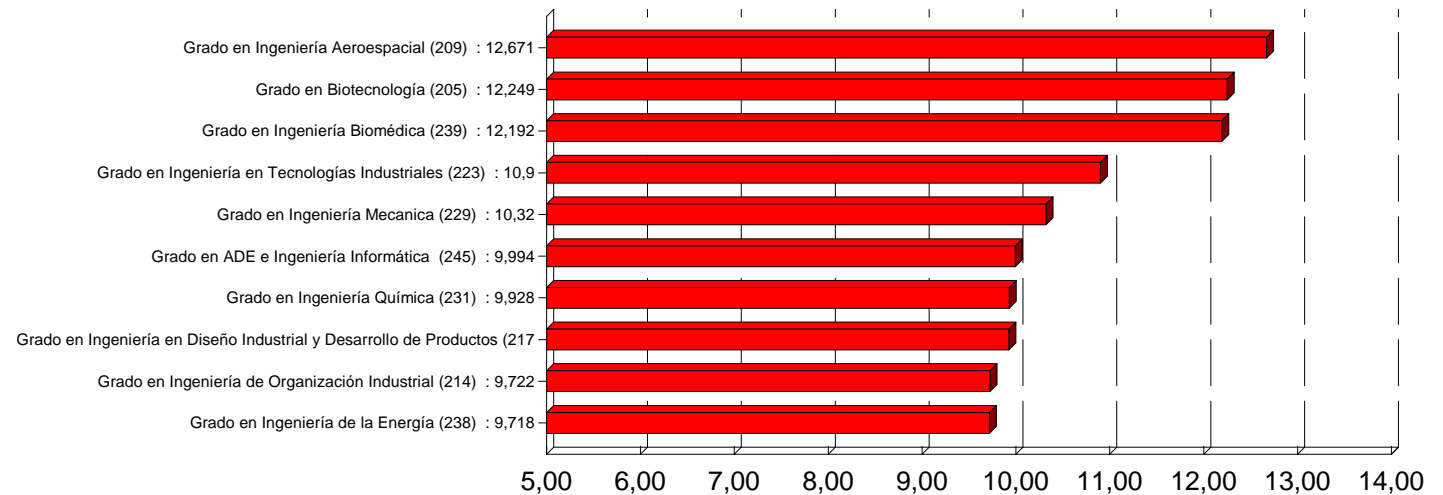

Titulo	Nota Corte
Grado en Ingeniería Aeroespacial (209)	12,671 Junio Preferente
Grado en Biotecnología (205)	12,249 Junio Preferente
Grado en Ingeniería Biomédica (239)	12,192 Junio Preferente
Grado en Ingeniería en Tecnologías Industriales (223)	10,9 Junio Preferente
Grado en Ingeniería Mecánica (229)	10,32 Junio Preferente
Grado en ADE e Ingeniería Informática (245)	9,994 Junio Preferente
Grado en Ingeniería Química (231)	9,928 Junio Preferente
Grado en Ingeniería en Diseño Industrial y Desarrollo de Productos (217)	9,926 Junio Preferente
Grado en Ingeniería de Organización Industrial (214)	9,722 Junio Preferente
Grado en Ingeniería de la Energía (238)	9,718 Junio Preferente