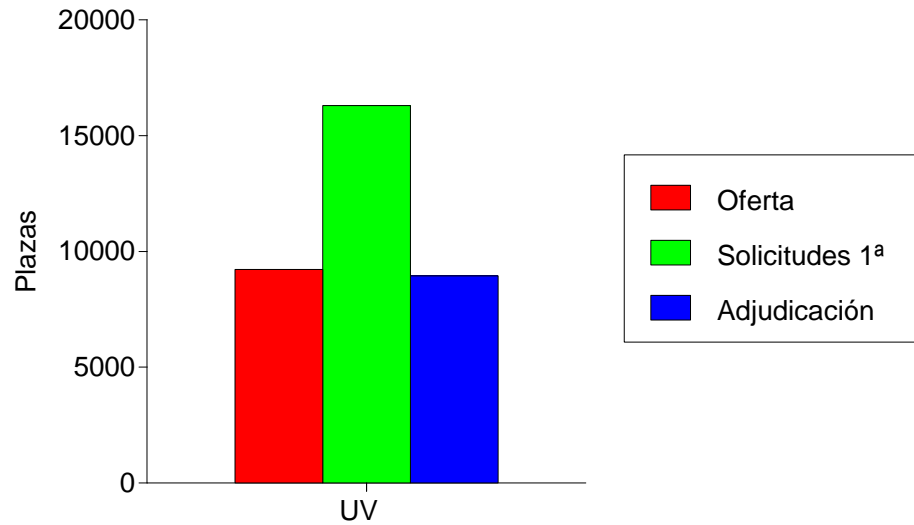

Oferta	Solicitudes 1ª	Adjudicación	Vacantes
Total	9.215	16.301	8.946	269
M		10.274	5.607	
H		6.027	3.339