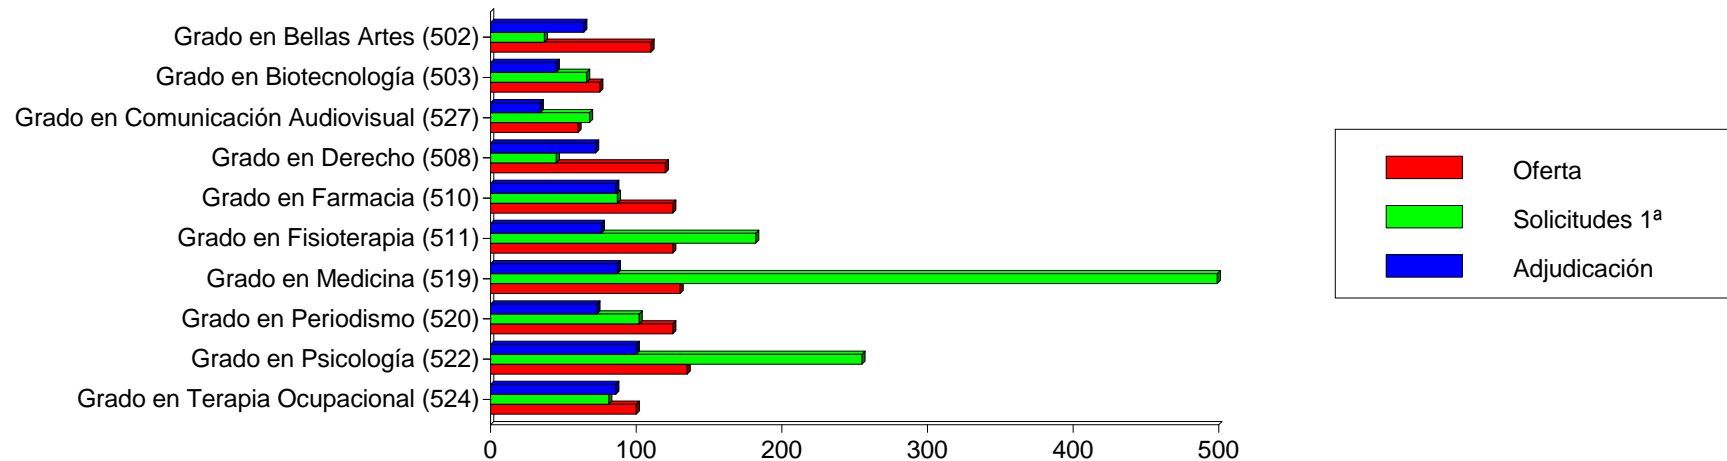

Titulación	Oferta	Solicitudes 1ª			Adjudicadas		
		M	H	T	M	H	T
Grado en Medicina (519)	130	499	234	733	87	43	130
Grado en Psicología (522)	135	255	85	340	100	35	135
Grado en Fisioterapia (511)	125	182	180	362	76	50	126
Grado en Periodismo (520)	125	102	76	178	73	52	125
Grado en Farmacia (510)	125	87	34	121	86	39	125
Grado en Terapia Ocupacional (524)	100	81	5	86	86	15	101
Grado en Comunicación Audiovisual (527)	60	68	59	127	34	26	60
Grado en Biotecnología (503)	75	66	60	126	45	30	75
Grado en Derecho (508)	120	45	37	82	72	48	120
Grado en Bellas Artes (502)	110	37	23	60	64	42	106