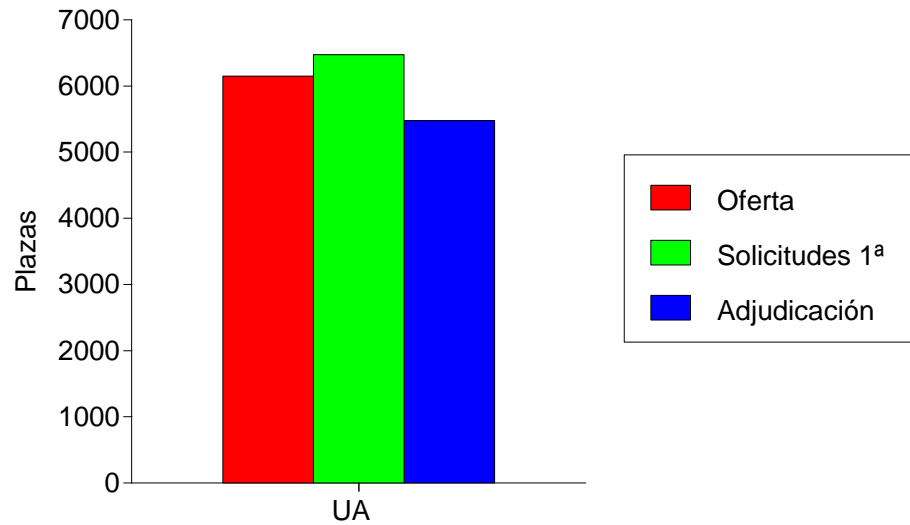

Oferta	Solicitudes 1ª	Adjudicación	Vacantes
Total	6.151	6.474	5.477	674
M		3.788	3.203	
H		2.686	2.274