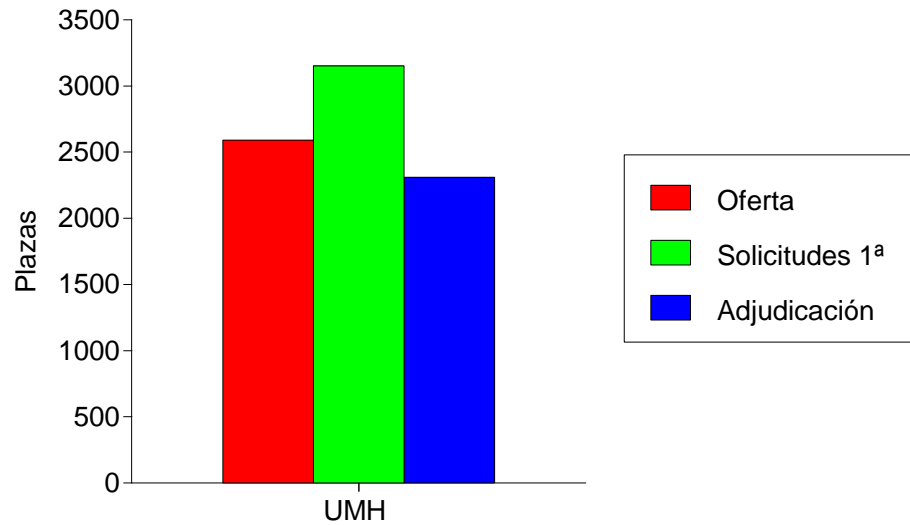

Oferta	Solicitudes 1ª	Adjudicación	Vacantes
Total	2.590	3.151	2.310	280
M		1.711	1.168	
H		1.440	1.142