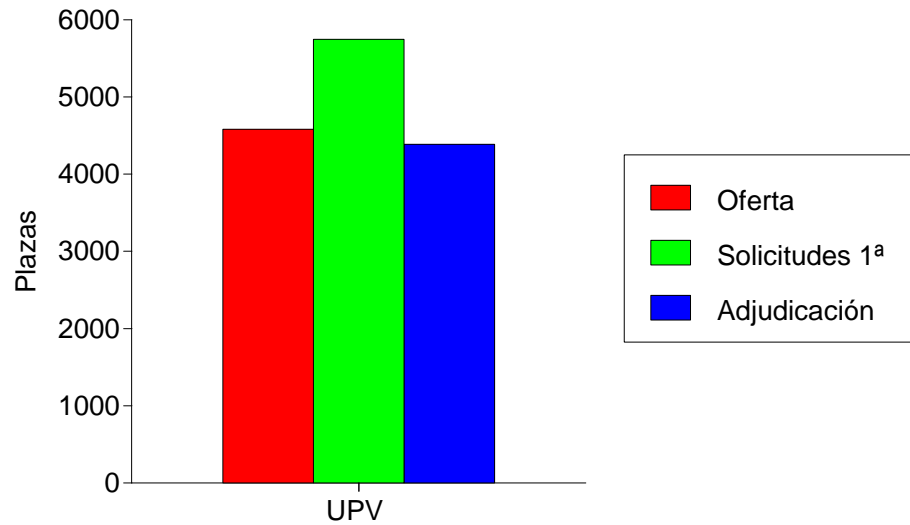

Oferta	Solicitudes 1ª	Adjudicación	Vacantes
Total	4.580	5.745	4.385	195
M		2.079	1.643	
H		3.666	2.742