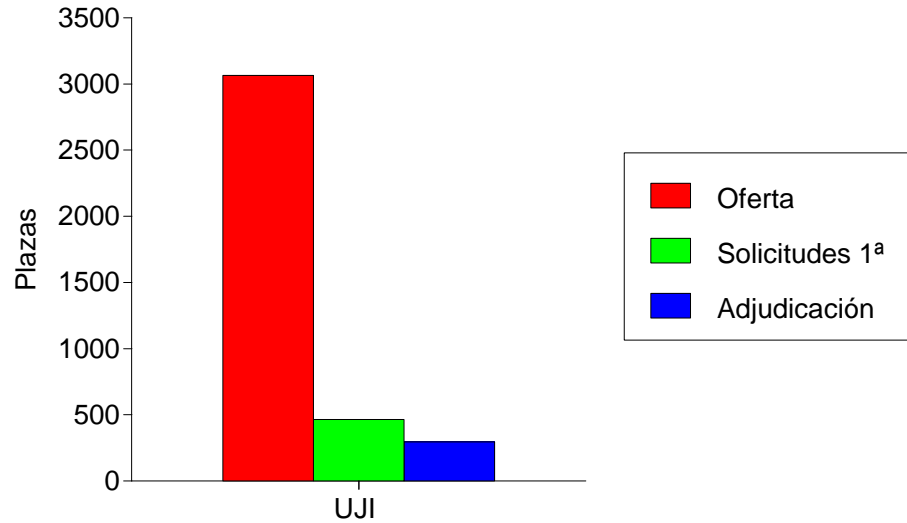

Oferta/Demanda de una Universidad Oficial

Datos de solicitantes de fuera de la Comunidad Valenciana

	Oferta	Solicitudes 1ª	Adjudicación	Vacantes
Total	3.065	465	294	2.771
M		303	186	
H		162	108