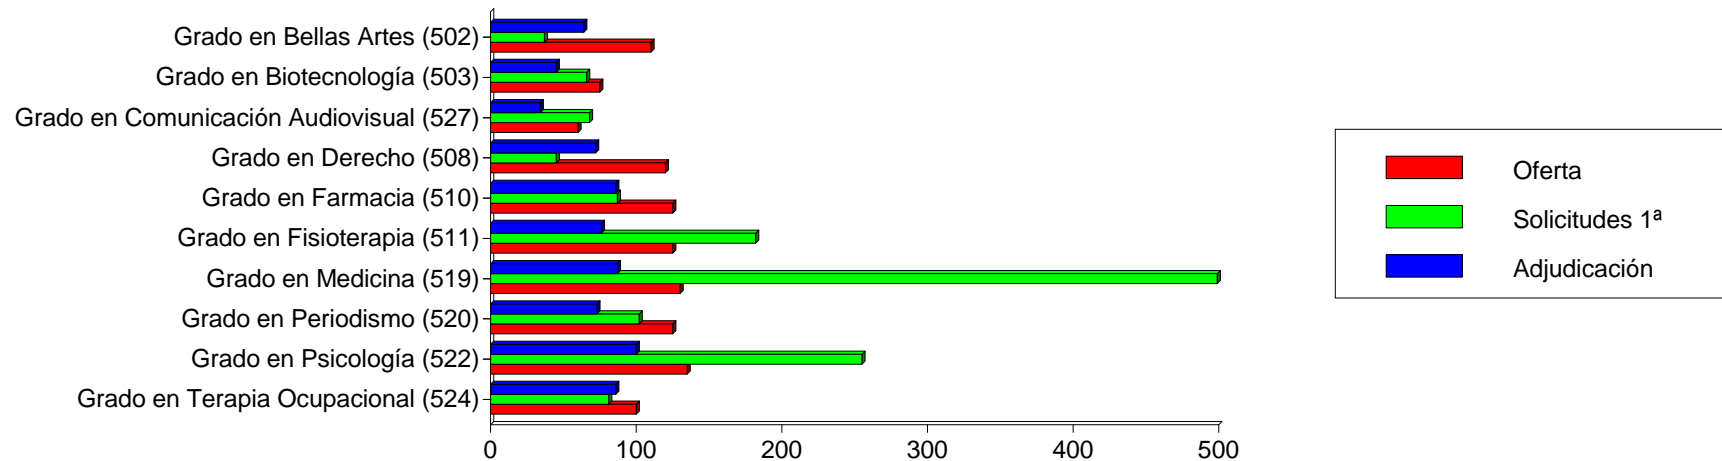

Titulación	Oferta	Solicitudes 1ª			Adjudicadas		
		M	H	T	M	H	T
Grado en Medicina (519)	130	499	234	733	87	43	130
Grado en Psicología (522)	135	255	85	340	100	35	135
Grado en Fisioterapia (511)	125	182	180	362	76	50	126
Grado en Periodismo (520)	125	102	76	178	73	52	125
Grado en Farmacia (510)	125	87	34	121	86	39	125
Grado en Terapia Ocupacional (524)	100	81	5	86	86	15	101
Grado en Comunicación Audiovisual (527)	60	68	59	127	34	26	60
Grado en Biotecnología (503)	75	66	60	126	45	30	75
Grado en Derecho (508)	120	45	37	82	72	48	120
Grado en Bellas Artes (502)	110	37	23	60	64	42	106