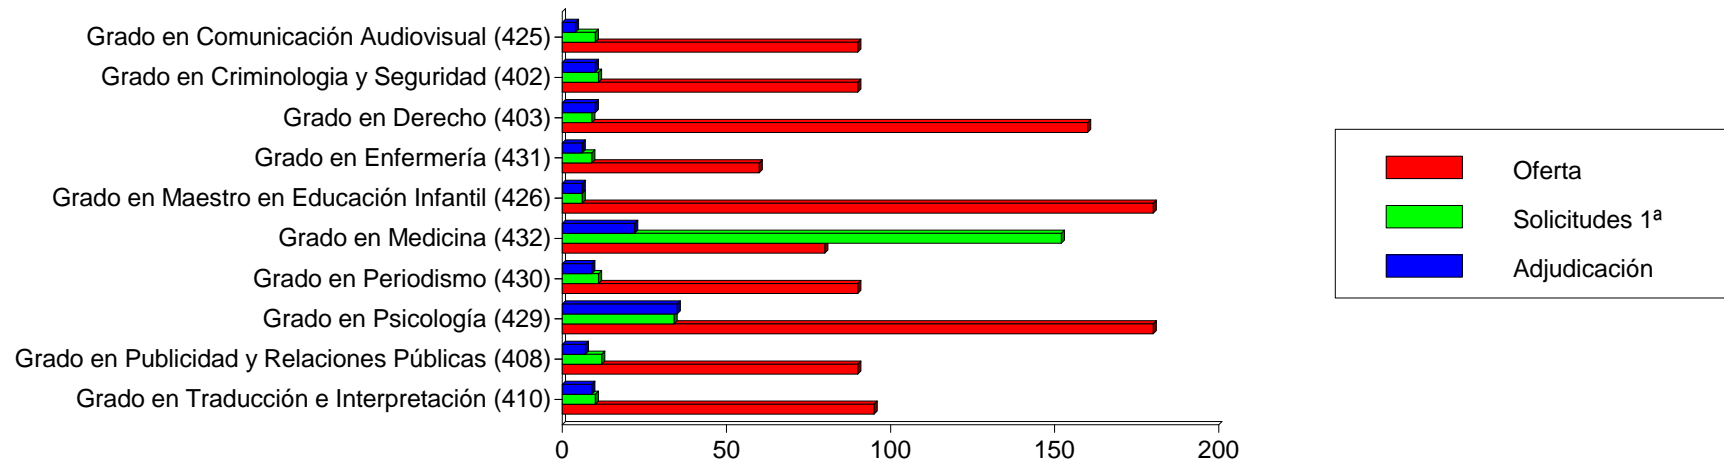

Las 10 Titulaciones Mas Solic. En 1ª Opcion (Mujeres) Ofic.

Datos de solicitantes de fuera de la Comunidad Valenciana

Titulación	Oferta	Solicitudes 1ª			Adjudicadas		
		M	H	T	M	H	T
Grado en Medicina (432)	80	152	56	208	22	8	30
Grado en Psicología (429)	180	34	9	43	35	5	40
Grado en Publicidad y Relaciones Públicas (408)	90	12	0	12	7	0	7
Grado en Periodismo (430)	90	11	4	15	9	3	12
Grado en Criminología y Seguridad (402)	90	11	3	14	10	3	13
Grado en Traducción e Interpretación (410)	95	10	1	11	9	1	10
Grado en Comunicación Audiovisual (425)	90	10	2	12	4	3	7
Grado en Derecho (403)	160	9	4	13	10	4	14
Grado en Enfermería (431)	60	9	3	12	6	1	7
Grado en Maestro en Educación Infantil (426)	180	6	0	6	6	0	6