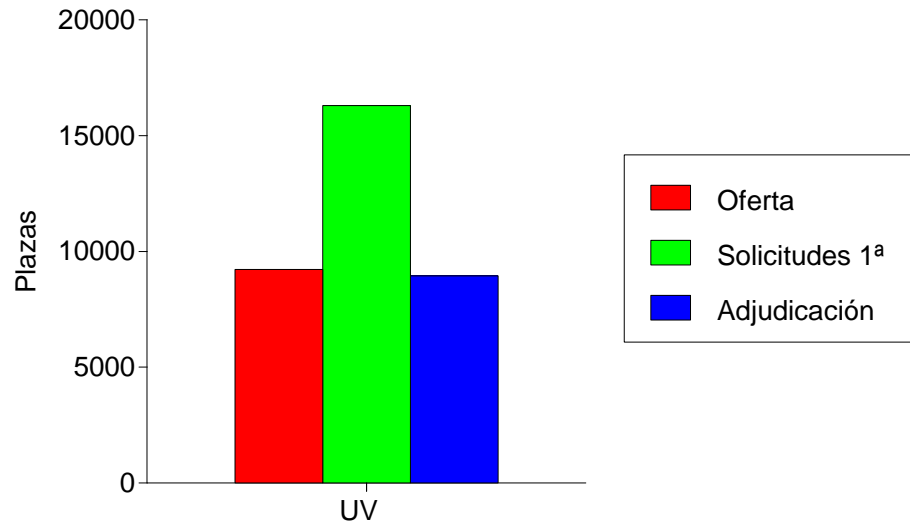

Oferta	Solicitudes 1ª	Adjudicación	Vacantes
Total	9.215	16.301	8.946	269
M		10.274	5.607	
H		6.027	3.339