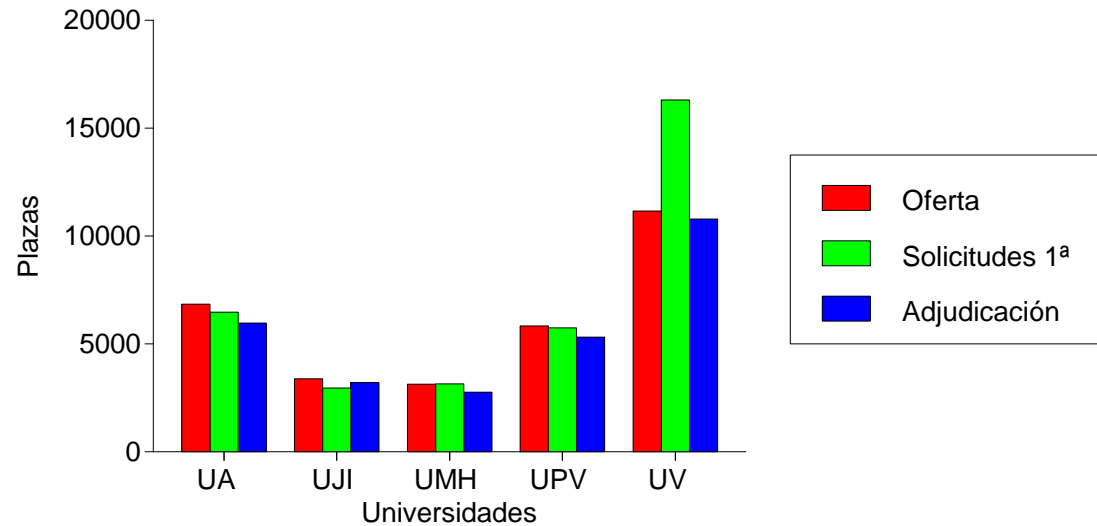

## **Dirección General de Universidad y Estudios Superiores**

Cupo	Oferta	Solicitudes	Adjudicadas
General	21.057	32.233	22.425
Minusvalidos	1.321	310	188
Deportistas Alto Nivel	1.059	337	209
Mayor 25 Años	783	776	543
Titulados	783	1.722	563
Mayor 40 Años	299	65	50
Mayor 45 Años	299	51	41
<b>Total</b>	<b>25.601</b>	<b>35.494</b>	<b>24.019</b>