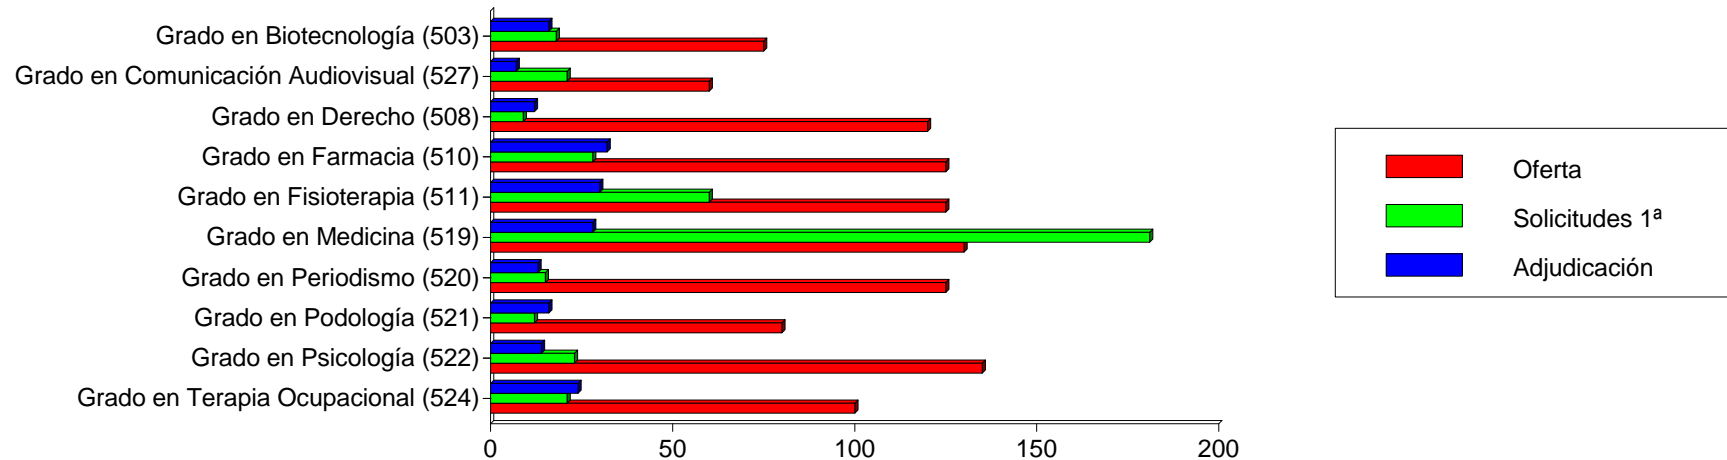

Las 10 Titulaciones Mas Solic. En 1ª Opcion (Mujeres) Ofic.

Datos de solicitantes de fuera de la Comunidad Valenciana

Titulación	Oferta	Solicitudes 1ª			Adjudicadas		
		M	H	T	M	H	T
Grado en Medicina (519)	130	181	86	267	28	16	44
Grado en Fisioterapia (511)	125	60	45	105	30	19	49
Grado en Farmacia (510)	125	28	12	40	32	9	41
Grado en Psicología (522)	135	23	12	35	14	6	20
Grado en Comunicación Audiovisual (527)	60	21	10	31	7	5	12
Grado en Terapia Ocupacional (524)	100	21	2	23	24	4	28
Grado en Biotecnología (503)	75	18	9	27	16	4	20
Grado en Periodismo (520)	125	15	8	23	13	6	19
Grado en Podología (521)	80	12	7	19	16	6	22
Grado en Derecho (508)	120	9	5	14	12	5	17