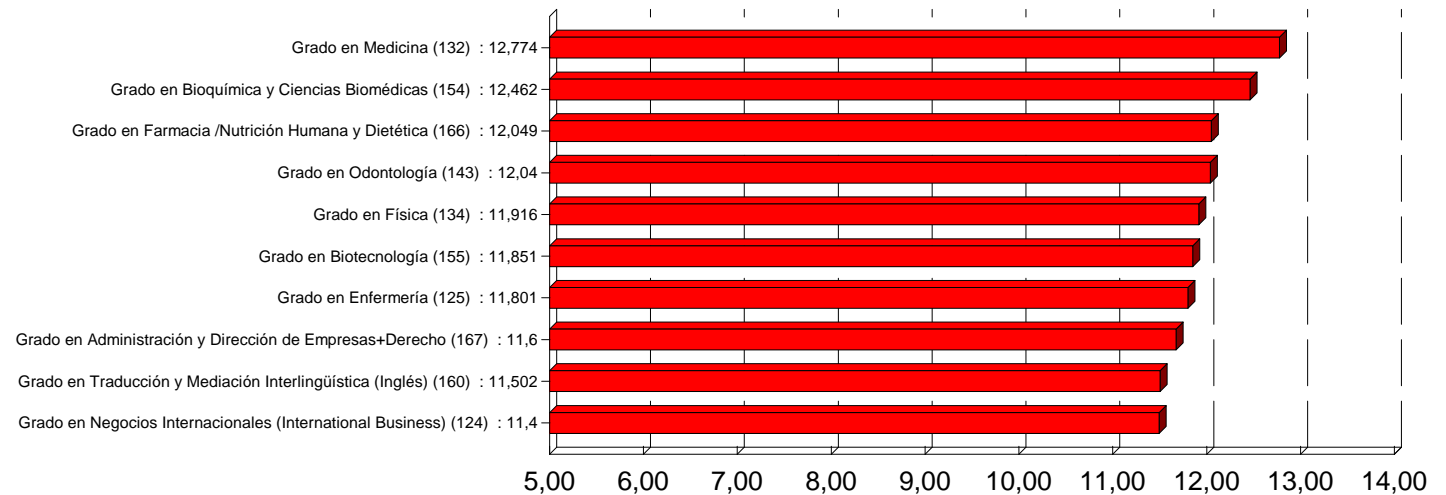

Titulo	Nota Corte
Grado en Medicina (132)	12,774 Junio Preferente
Grado en Bioquímica y Ciencias Biomédicas (154)	12,462 Junio Preferente
Grado en Farmacia /Nutrición Humana y Dietética (166)	12,049 Junio Preferente
Grado en Odontología (143)	12,04 Junio Preferente
Grado en Física (134)	11,916 Junio Preferente
Grado en Biotecnología (155)	11,851 Junio Preferente
Grado en Enfermería (125)	11,801 Junio Preferente
Grado en Administración y Dirección de Empresas+Derecho (167)	11,674 Junio Preferente
Grado en Traducción y Mediación Interlingüística (Inglés) (160)	11,502 Junio Preferente
Grado en Negocios Internacionales (International Business) (124)	11,494 Junio Preferente