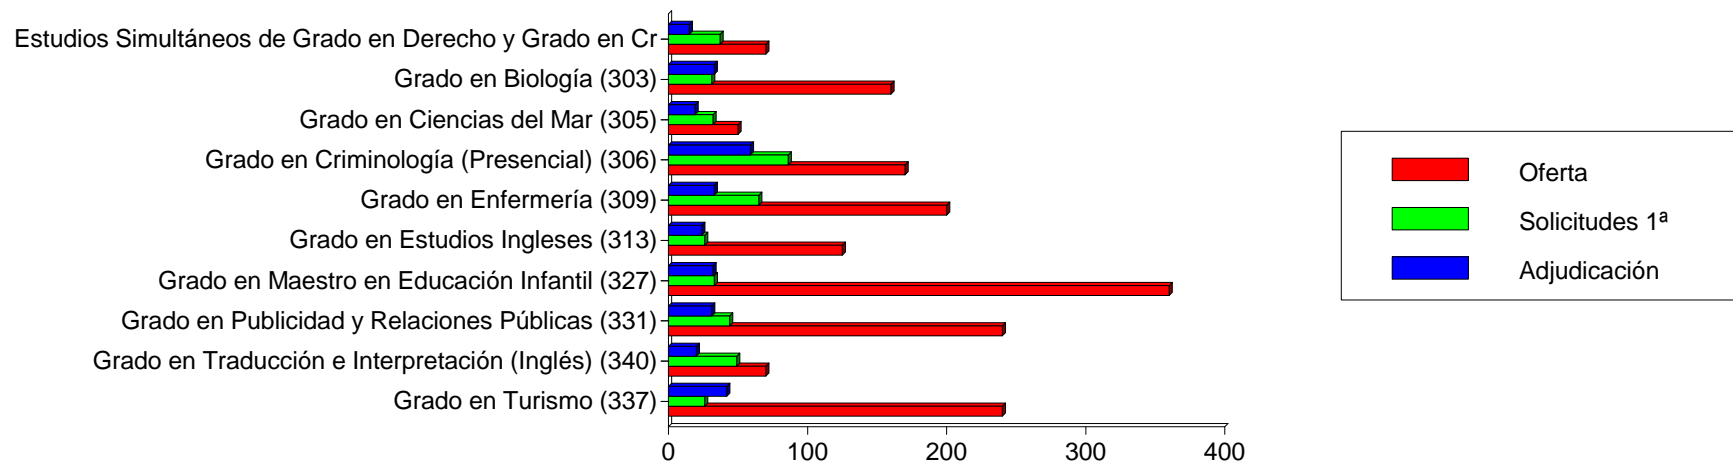

Las 10 Titulaciones Mas Solic. En 1ª Opcion (Mujeres) Ofic.

Datos de solicitantes de fuera de la Comunidad Valenciana

Titulación	Oferta	Solicitudes 1ª			Adjudicadas		
		M	H	T	M	H	T
Grado en Criminología (Presencial) (306)	170	86	28	114	59	15	74
Grado en Enfermería (309)	200	65	15	80	33	8	41
Grado en Traducción e Interpretación (Inglés) (340)	70	49	9	58	20	3	23
Grado en Publicidad y Relaciones Públicas (331)	240	44	23	67	31	16	47
Estudios Simultáneos de Grado en Derecho y Grado en Criminología (346)	70	37	9	46	15	4	19
Grado en Maestro en Educación Infantil (327)	360	33	2	35	32	0	32
Grado en Ciencias del Mar (305)	50	32	22	54	19	13	32
Grado en Biología (303)	160	31	14	45	33	14	47
Grado en Estudios Ingleses (313)	125	26	6	32	24	7	31
Grado en Turismo (337)	240	26	9	35	42	17	59