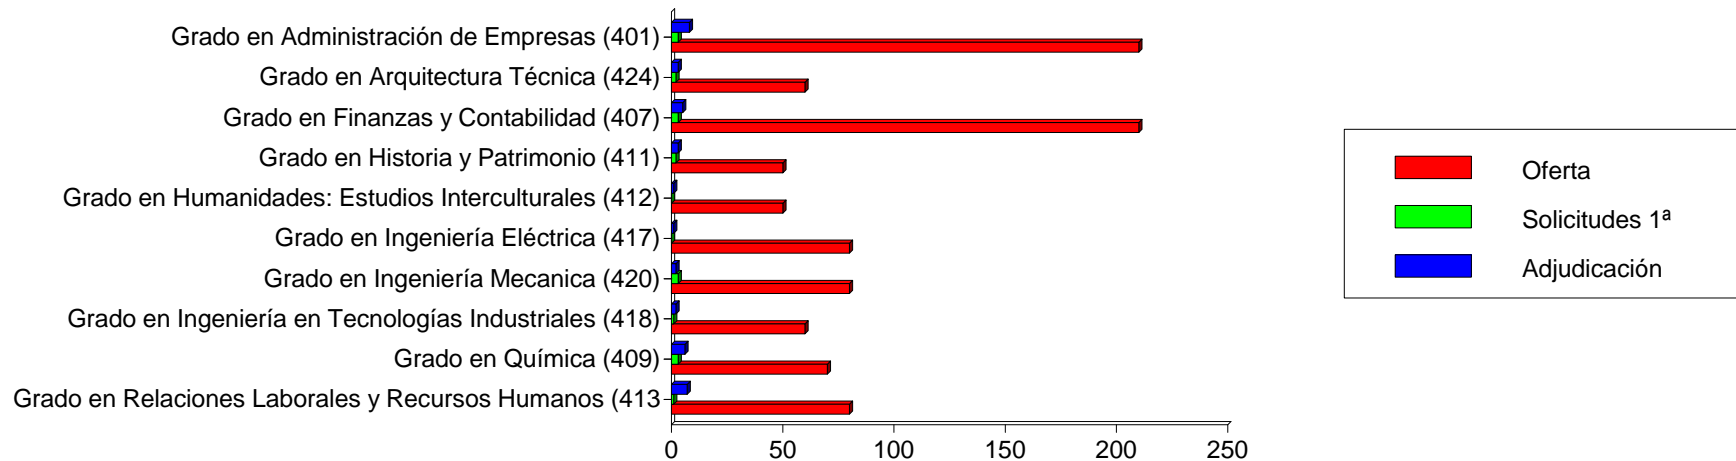

Las 10 Titulaciones Menos Solicitadas En 1ª Opcion Oficial

Datos de solicitantes de fuera de la Comunidad Valenciana

Titulación	Oferta	Solicitudes 1ª			Adjudicadas		
		M	H	T	M	H	T
Grado en Ingeniería Eléctrica (417)	80	0	0	0	0	1	1
Grado en Humanidades: Estudios Interculturales (412)	50	0	0	0	1	0	1
Grado en Ingeniería en Tecnologías Industriales (418)	60	1	0	1	1	1	2
Grado en Relaciones Laborales y Recursos Humanos (413)	80	0	1	1	5	2	7
Grado en Historia y Patrimonio (411)	50	0	2	2	0	3	3
Grado en Arquitectura Técnica (424)	60	2	0	2	2	1	3
Grado en Ingeniería Mecánica (420)	80	0	3	3	0	2	2
Grado en Finanzas y Contabilidad (407)	210	1	2	3	3	2	5
Grado en Administración de Empresas (401)	210	1	2	3	3	5	8
Grado en Química (409)	70	2	1	3	5	1	6