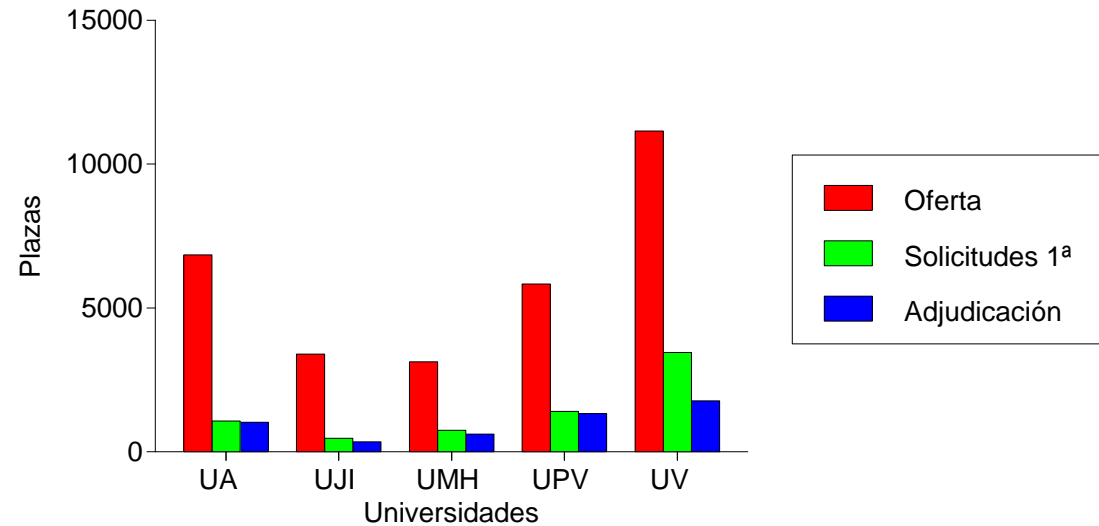

Datos de solicitantes de fuera de la Comunidad Valenciana

Univ.	Oferta	Solicitudes 1ª			Adjudicación			Vacantes
		M	H	Total	M	H	Total	
UA	6.846	694	374	1.068	664	358	1.022	5.824
UJI	3.390	303	162	465	220	120	340	3.050
UMH	3.125	439	309	748	361	251	612	2.513
UPV	5.830	559	842	1.401	534	791	1.325	4.505
UV	11.153	2.263	1.189	3.452	1.152	618	1.770	9.383
Total	30.344	4.258	2.876	7.134	2.931	2.138	5.069	25.275