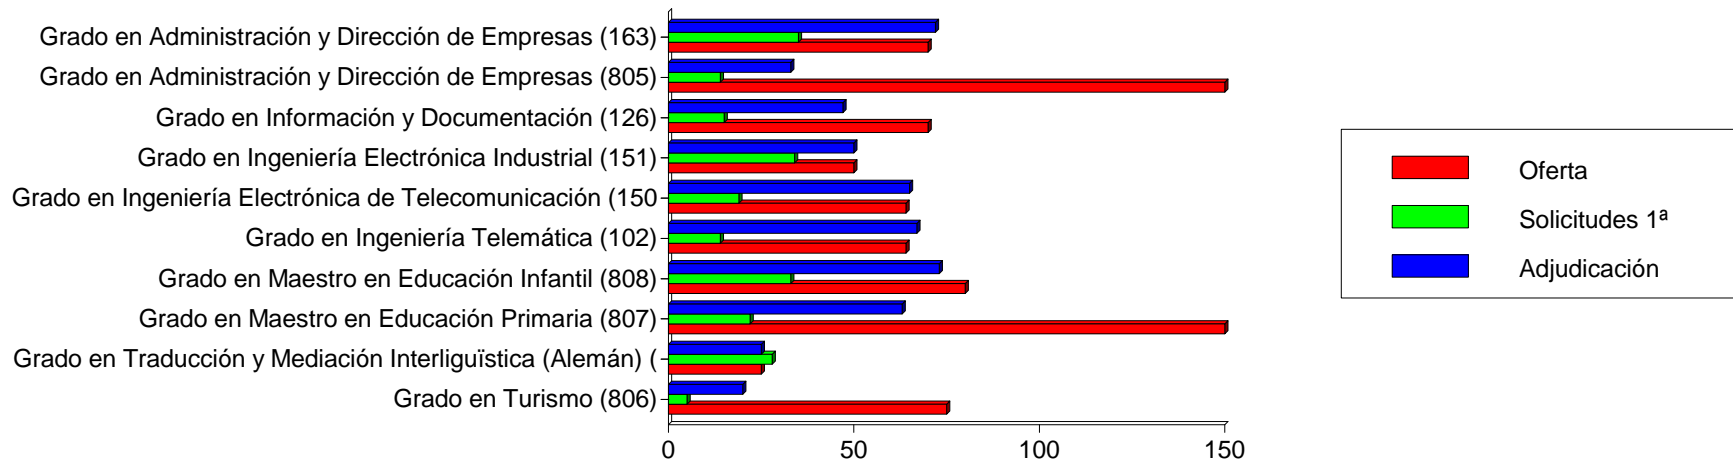

Titulación	Oferta	Solicitudes 1ª			Adjudicadas		
		M	H	T	M	H	T
Grado en Turismo (806)	75	3	2	5	13	7	20
Grado en Ingeniería Telemática (102)	64	0	14	14	8	59	67
Grado en Administración y Dirección de Empresas (805)	150	6	8	14	14	19	33
Grado en Información y Documentación (126)	70	9	6	15	32	15	47
Grado en Ingeniería Electrónica de Telecomunicación (150)	64	1	18	19	8	57	65
Grado en Maestro en Educación Primaria (807)	150	13	9	22	41	22	63
Grado en Traducción y Mediación Interlingüística (Alemán) (161)	25	21	7	28	20	5	25
Grado en Maestro en Educación Infantil (808)	80	29	4	33	63	10	73
Grado en Ingeniería Electrónica Industrial (151)	50	3	31	34	5	45	50
Grado en Administración y Dirección de Empresas (163)	70	25	10	35	35	37	72