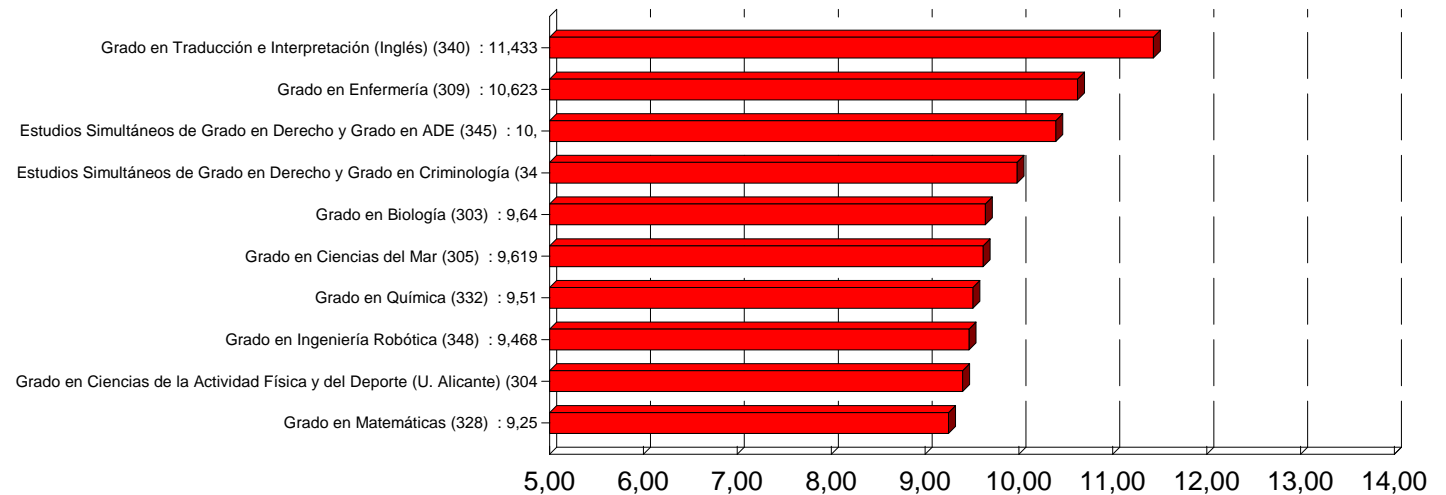

Titulo	Nota Corte
Grado en Traducción e Interpretación (Inglés) (340)	11,433Junio Preferente
Grado en Enfermería (309)	10,623Junio Preferente
Estudios Simultáneos de Grado en Derecho y Grado en ADE (345)	10,392Junio Preferente
Estudios Simultáneos de Grado en Derecho y Grado en Criminología (346)	9,978Junio Preferente
Grado en Biología (303)	9,64Junio Preferente
Grado en Ciencias del Mar (305)	9,619Junio Preferente
Grado en Química (332)	9,51Junio Preferente
Grado en Ingeniería Robótica (348)	9,468Junio Preferente
Grado en Ciencias de la Actividad Física y del Deporte (U. Alicante) (304)	9,4Junio Preferente
Grado en Matemáticas (328)	9,25Junio Preferente