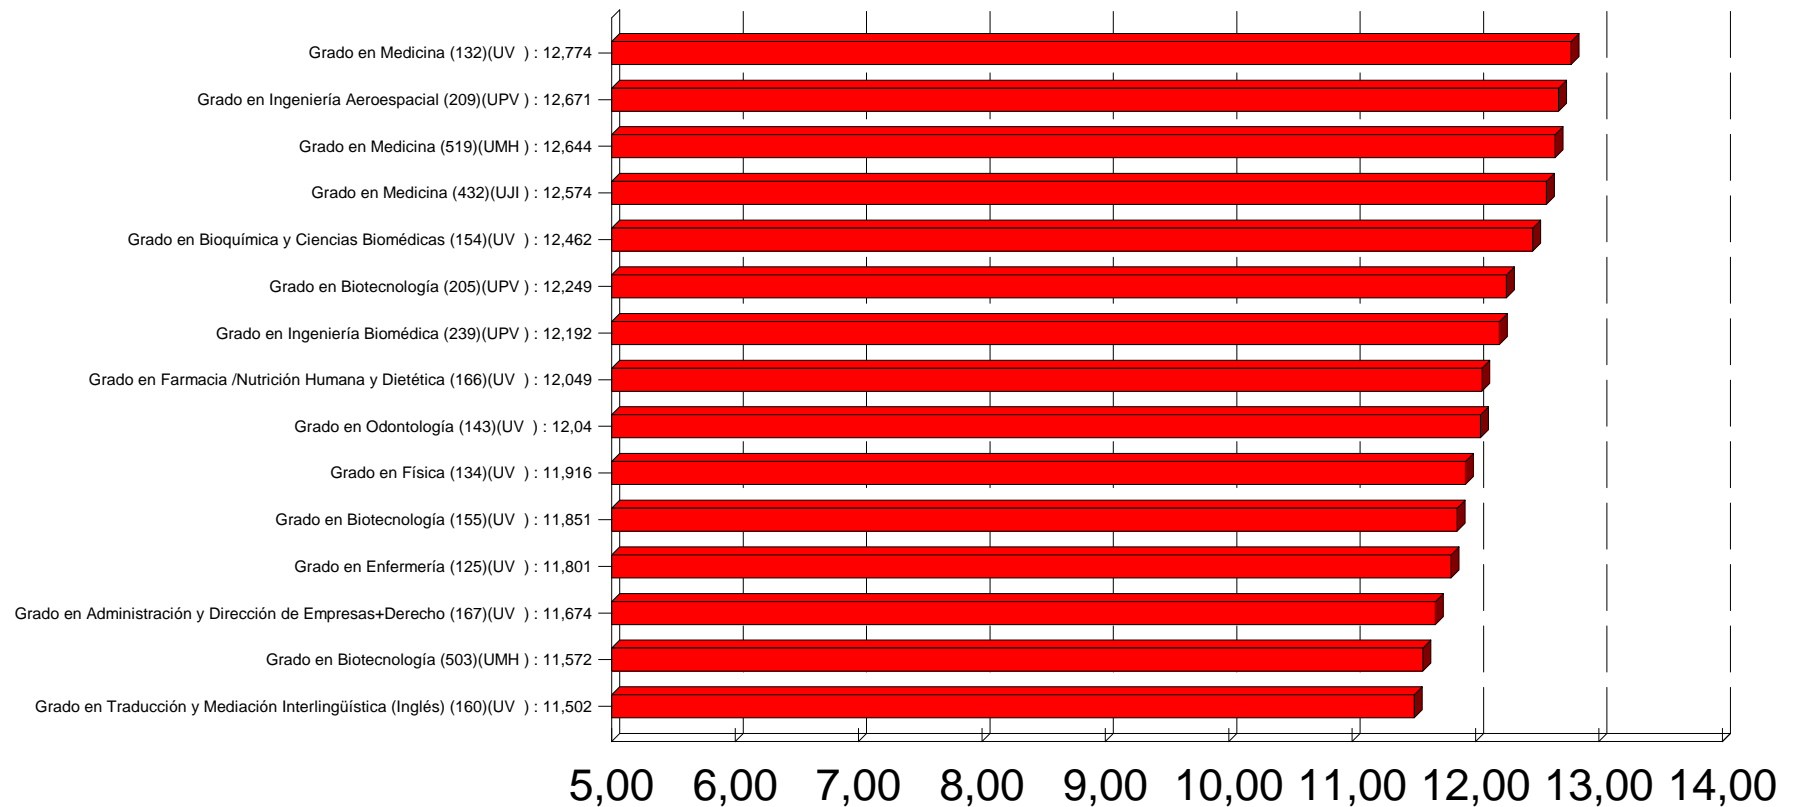

Titulaciones con notas de corte mas elevadas