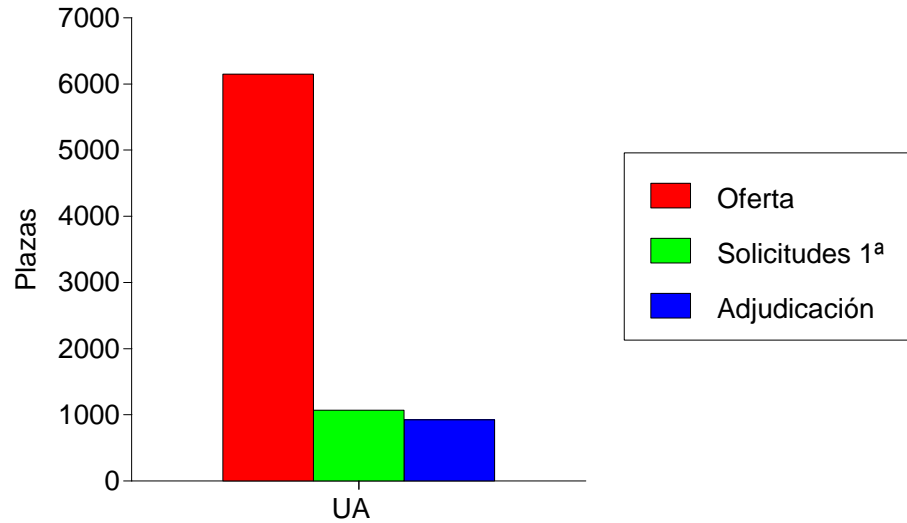

Oferta/Demanda de una Universidad Oficial

Datos de solicitantes de fuera de la Comunidad Valenciana

	Oferta	Solicitudes 1ª	Adjudicación	Vacantes
Total	6.151	1.068	923	5.228
M		694	588	
H		374	335