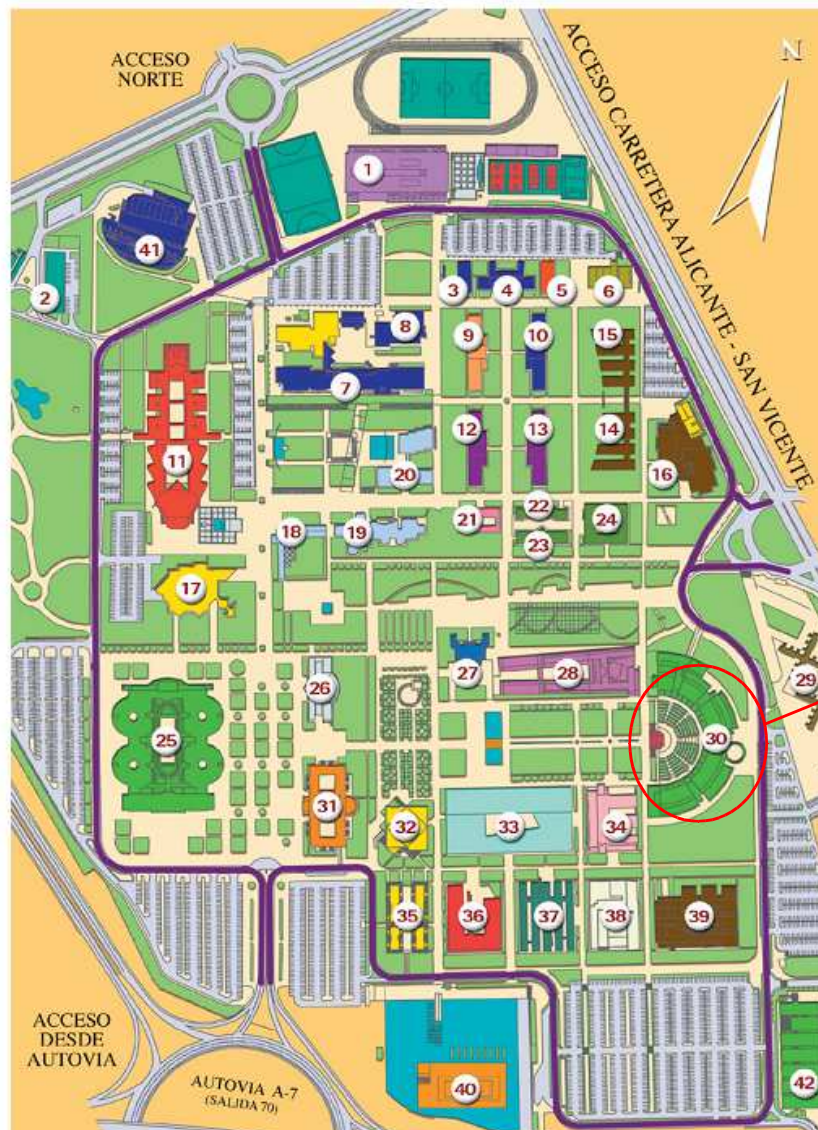

Universitat d'Alacant
Universidad de Alicante

DIRECTORIO

1 Zona deportiva	23 Pabellón Jorge Juan
2 Área de experimentación Industrial y de Servicios	24 Facultad de Ciencias de la Educación I
3 Facultad de Ciencias III	25 Aulario General I
4 Facultad de Ciencias IV	26 Escuela Universitaria de Enfermería
5 Centro de Proceso de Datos	27 Torre de Control
6 Taller de Imagen	28 Rectorado y Servicios Generales
7 Facultad de Ciencias II	29 Colegio Mayor Universitario
8 Facultad de Ciencias I	30 Aulario General II
9 Pabellón de Biotecnología	31 Facultad de Ciencias Económicas y Empresariales
10 Facultad de Ciencias V	32 Club Social II
11 Facultad de Derecho, Parainfiro	33 Biblioteca General
12 Pabellón universitario 12	34 Ciencias Sociales
13 Pabellón universitario 13	35 Centro comercial
14 Escuela Politécnica Superior III	36 Edificio Germán Bernácer
15 Escuela Politécnica Superior II	37 Institutos Universitarios
16 Escuela Politécnica Superior I	38 Escuela Universitaria de Óptica y Optometría
17 Club Social I	39 Escuela Superior Politécnica IV
18 Facultad de Filosofía y Letras III	40 Museo de la Universidad de Alicante
19 Facultad de Filosofía y Letras II	41 Facultad de Ciencias VI: Aulario
20 Facultad de Filosofía y Letras I	42 Aulario III: Universidad Permanente
21 Pabellón de alumnado	
22 Facultad de Ciencias de la Educación II	

Campus de Sant Vicent del Raspeig. Ap. Correos 99 E-03080 ALICANTE

Tel. : 965 90 34 00 • Fax: 965 90 34 64

<http://www.ua.es>