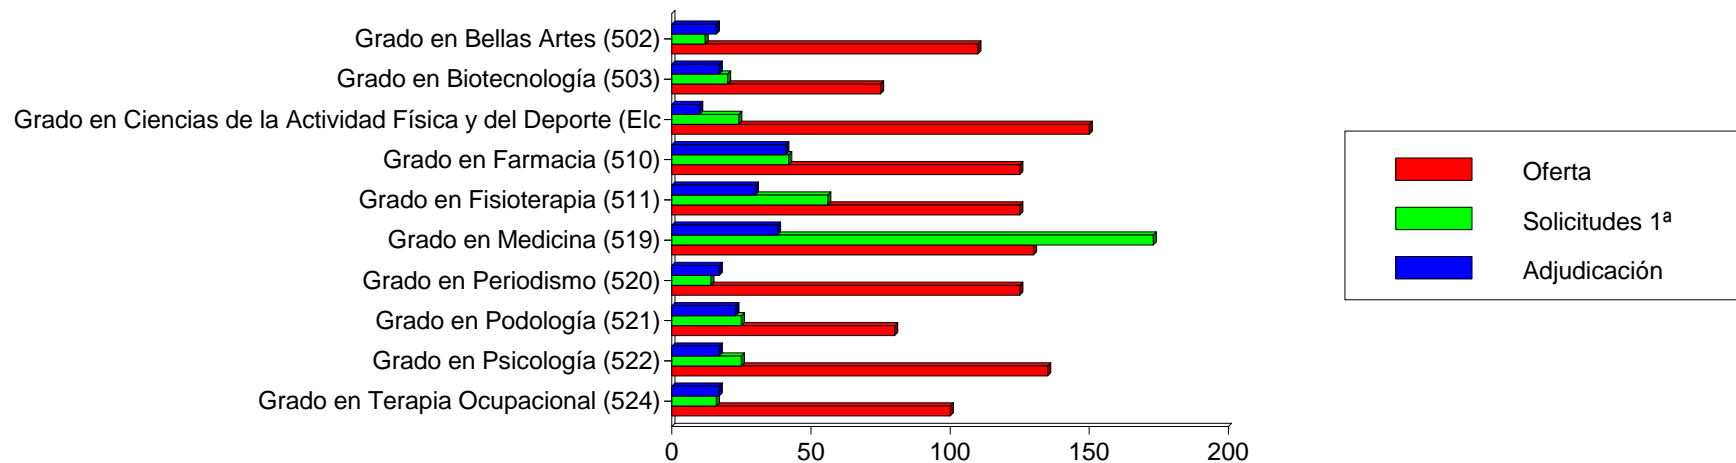

Universidad : MIGUEL HERNÁNDEZ DE ELCHE

Las 10 Titulaciones Mas Solic. En 1ª Opcion (Mujeres) Ofic.

Datos de solicitantes de fuera de la Comunidad Valenciana

Titulación	Oferta	Solicitudes 1ª			Adjudicadas		
		M	H	T	M	H	T
Grado en Medicina (519)	130	173	79	252	38	18	56
Grado en Fisioterapia (511)	125	56	59	115	30	24	54
Grado en Farmacia (510)	125	42	15	57	41	11	52
Grado en Psicología (522)	135	25	11	36	17	6	23
Grado en Podología (521)	80	25	6	31	23	8	31
Grado en Ciencias de la Actividad Física y del Deporte (Elche) (505)	150	24	69	93	10	45	55
Grado en Biotecnología (503)	75	20	8	28	17	13	30
Grado en Terapia Ocupacional (524)	100	16	1	17	17	4	21
Grado en Periodismo (520)	125	14	14	28	17	12	29
Grado en Bellas Artes (502)	110	12	7	19	16	11	27