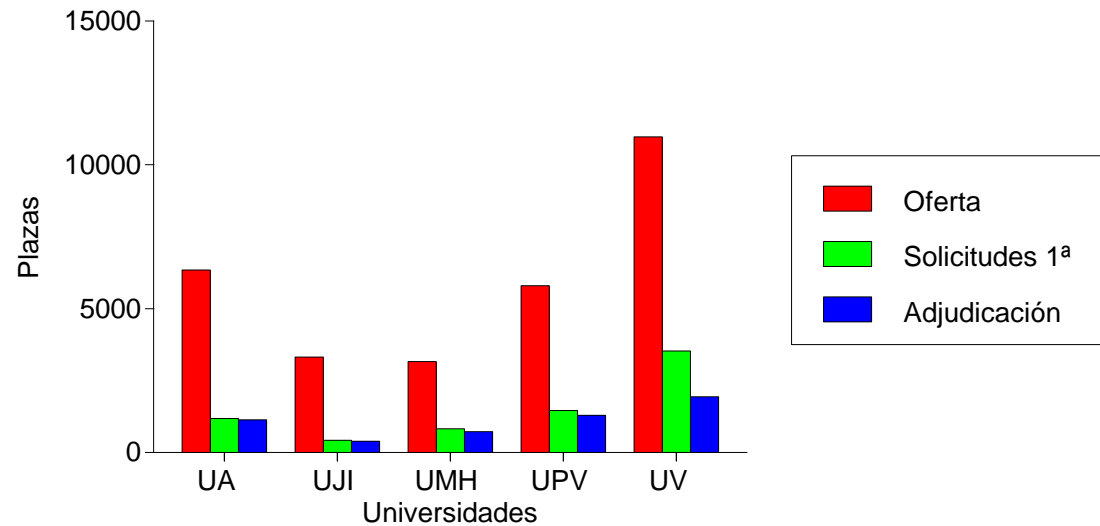

Datos de solicitantes de fuera de la Comunidad Valenciana

Univ.	Oferta	Solicitudes 1ª			Adjudicación			Vacantes
		M	H	Total	M	H	Total	
UA	6.338	728	457	1.185	698	432	1.130	5.208
UJI	3.317	273	155	428	242	147	389	2.928
UMH	3.155	460	365	825	410	312	722	2.433
UPV	5.800	590	867	1.457	543	752	1.295	4.505
UV	10.968	2.336	1.197	3.533	1.245	696	1.941	9.027
Total	29.578	4.387	3.041	7.428	3.138	2.339	5.477	24.101