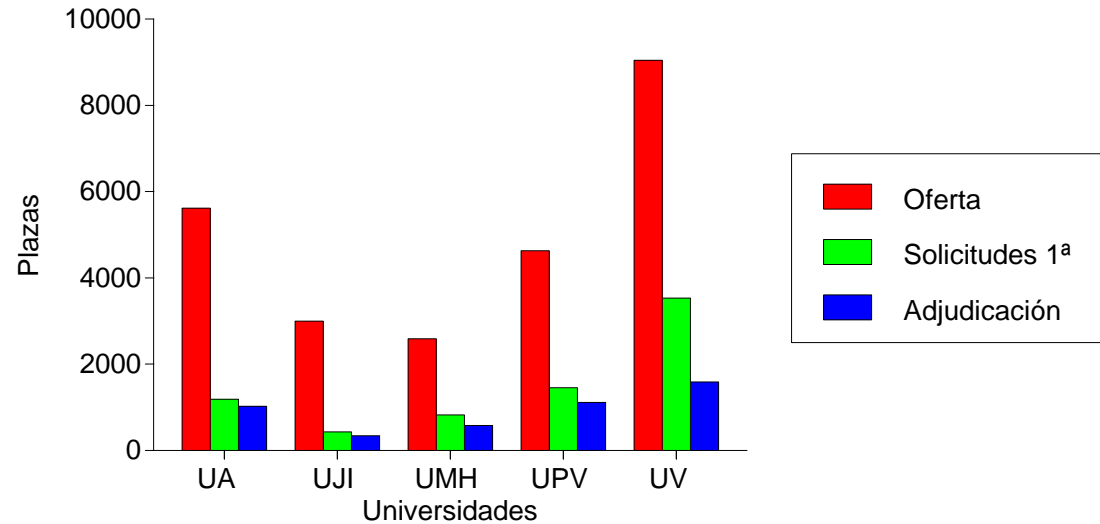

Datos de solicitantes de fuera de la Comunidad Valenciana

Univ.	Oferta	Solicitudes 1ª			Adjudicación			Vacantes
		M	H	Total	M	H	Total	
UA	5615	728	457	1185	641	380	1021	4.594
UJI	2995	273	155	428	210	129	339	2.656
UMH	2590	460	365	825	313	264	577	2.013
UPV	4630	590	867	1457	462	651	1113	3.517
UV	9040	2336	1197	3533	1030	559	1589	7.451
Total	24.870	4.387	3.041	7.428	2.656	1.983	4.639	20.231