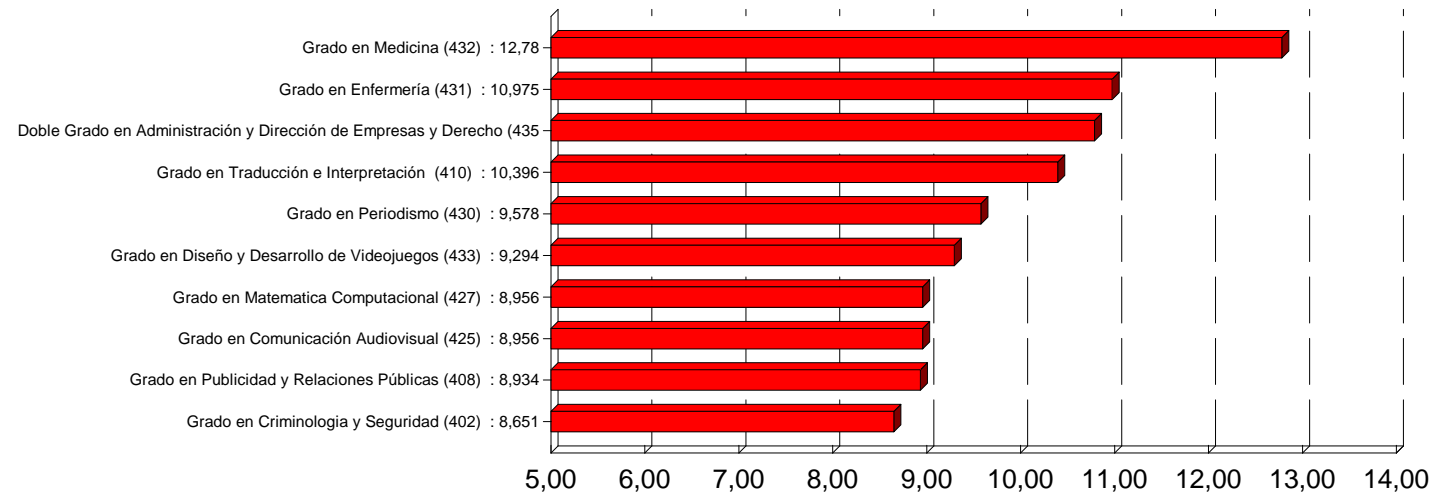

Titulo	Nota Corte
Grado en Medicina (432)	12,78 Junio Preferente
Grado en Enfermería (431)	10,975 Junio Preferente
Doble Grado en Administración y Dirección de Empresas y Derecho (435)	10,785 Junio Preferente
Grado en Traducción e Interpretación (410)	10,396 Junio Preferente
Grado en Periodismo (430)	9,578 Junio Preferente
Grado en Diseño y Desarrollo de Videojuegos (433)	9,294 Junio Preferente
Grado en Comunicación Audiovisual (425)	8,956 Junio Preferente
Grado en Matematica Computacional (427)	8,956 Junio Preferente
Grado en Publicidad y Relaciones Públicas (408)	8,934 Junio Preferente
Grado en Criminología y Seguridad (402)	8,651 Junio Preferente