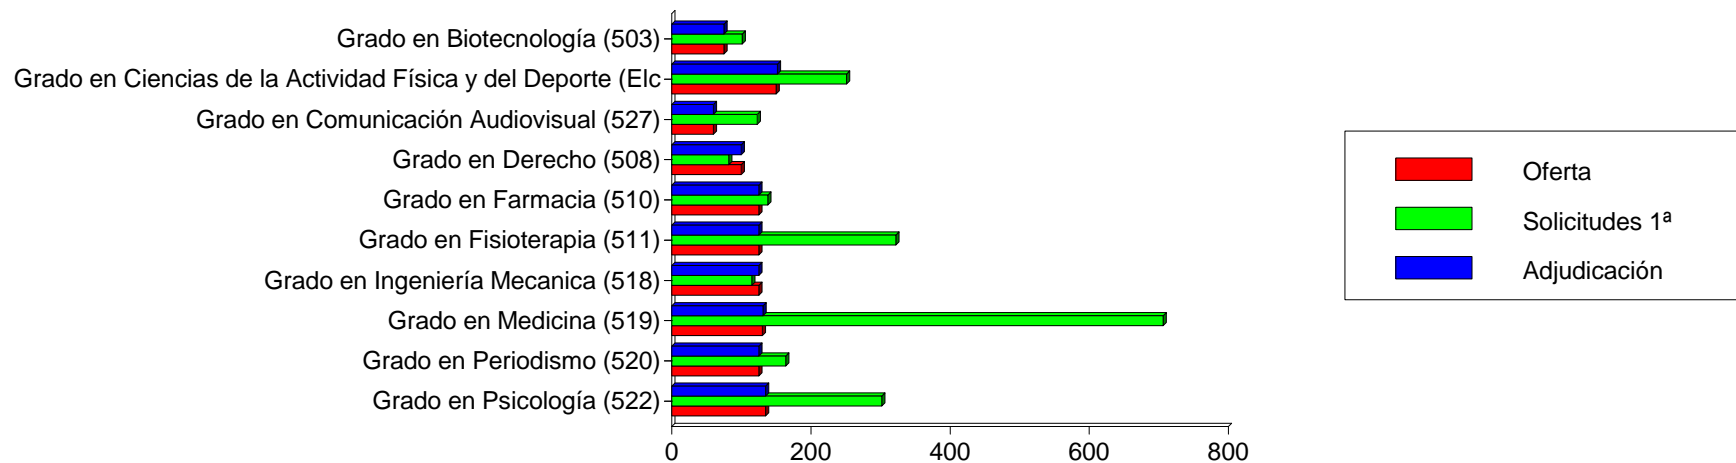

Titulación	Oferta	Solicitudes 1ª			Adjudicadas		
		M	H	T	M	H	T
Grado en Medicina (519)	130	500	206	706	87	44	131
Grado en Fisioterapia (511)	125	151	171	322	75	50	125
Grado en Psicología (522)	135	231	71	302	99	36	135
Grado en Ciencias de la Actividad Física y del Deporte (Elche) (505)	150	52	199	251	29	123	152
Grado en Periodismo (520)	125	88	76	164	71	54	125
Grado en Farmacia (510)	125	95	43	138	92	33	125
Grado en Comunicación Audiovisual (527)	60	47	76	123	30	30	60
Grado en Ingeniería Mecánica (518)	125	11	104	115	11	114	125
Grado en Biotecnología (503)	75	57	44	101	45	30	75
Grado en Derecho (508)	100	44	38	82	61	39	100