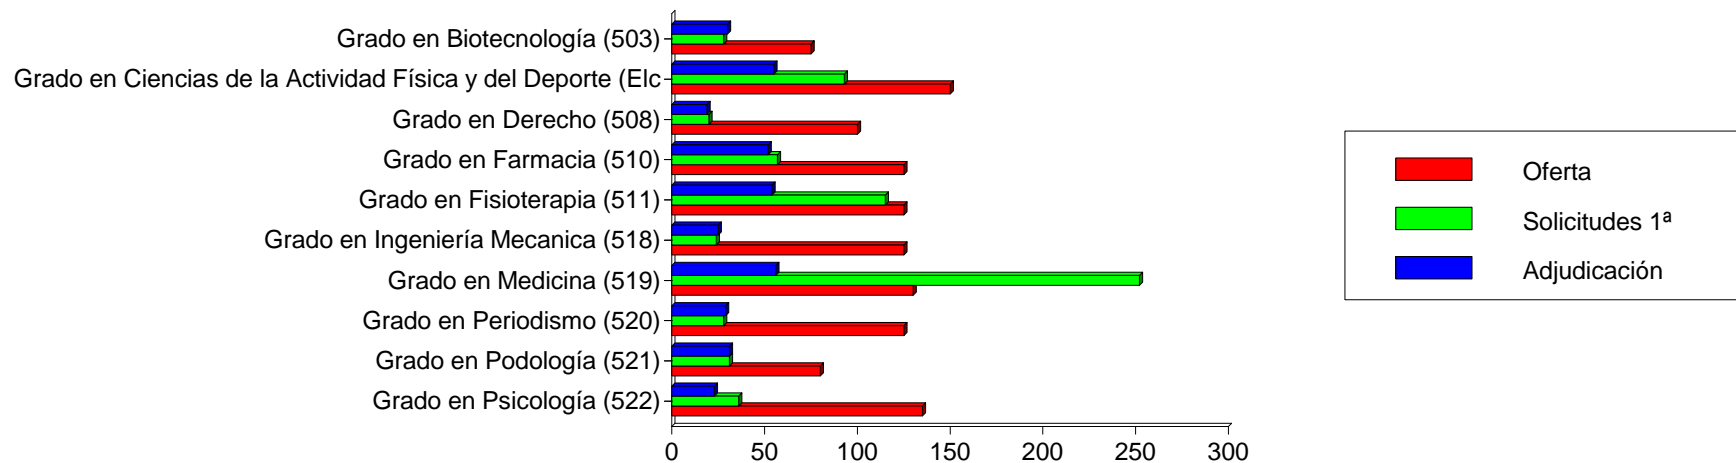

Las 10 Titulaciones Mas Solicitadas En 1ª Opcion Oficial

Datos de solicitantes de fuera de la Comunidad Valenciana

Titulación	Oferta	Solicitudes 1ª			Adjudicadas		
		M	H	T	M	H	T
Grado en Medicina (519)	130	173	79	252	38	18	56
Grado en Fisioterapia (511)	125	56	59	115	30	24	54
Grado en Ciencias de la Actividad Física y del Deporte (Elche) (505)	150	24	69	93	10	45	55
Grado en Farmacia (510)	125	42	15	57	41	11	52
Grado en Psicología (522)	135	25	11	36	17	6	23
Grado en Podología (521)	80	25	6	31	23	8	31
Grado en Biotecnología (503)	75	20	8	28	17	13	30
Grado en Periodismo (520)	125	14	14	28	17	12	29
Grado en Ingeniería Mecánica (518)	125	2	22	24	2	23	25
Grado en Derecho (508)	100	11	9	20	12	7	19