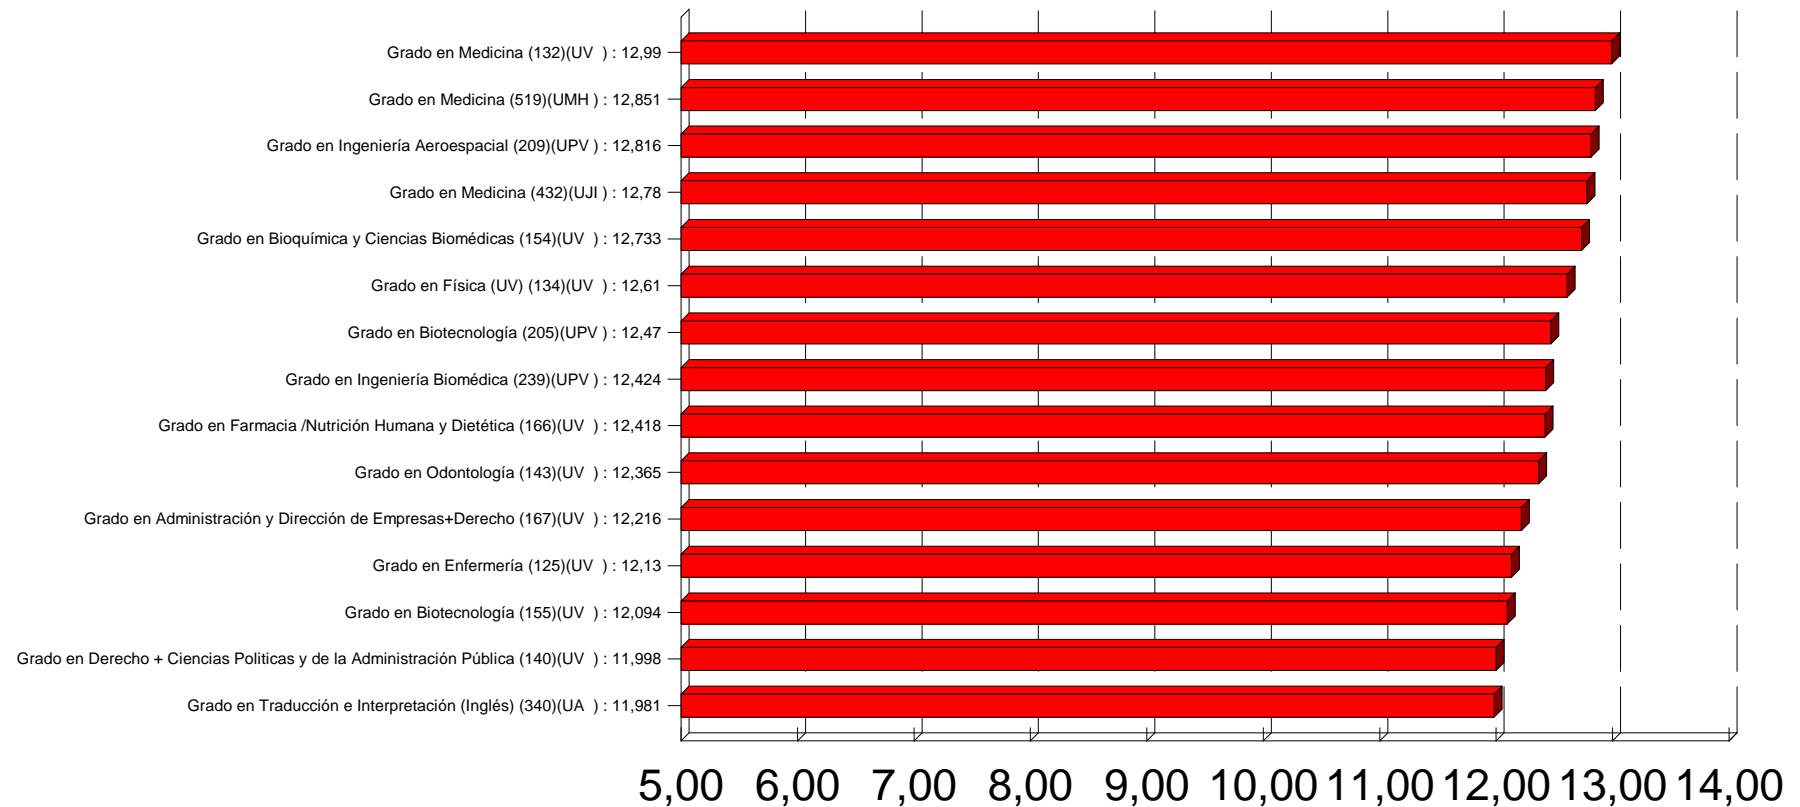

Titulaciones con notas de corte mas elevadas