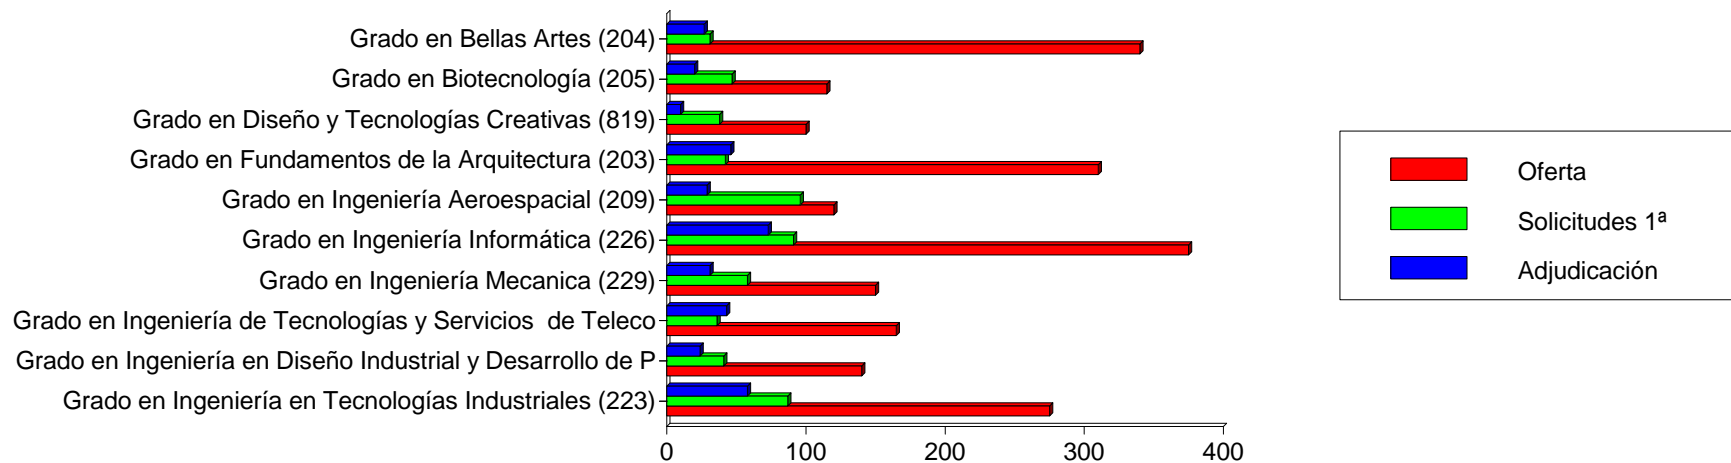

Las 10 Titulaciones Mas Solic. En 1ª Opcion (Hombres) Ofic.

Datos de solicitantes de fuera de la Comunidad Valenciana

Titulación	Oferta	Solicitudes 1ª			Adjudicadas		
		M	H	T	M	H	T
Grado en Ingeniería Aeroespacial (209)	120	39	96	135	13	29	42
Grado en Ingeniería Informática (226)	375	12	91	103	8	73	81
Grado en Ingeniería en Tecnologías Industriales (223)	275	24	87	111	16	58	74
Grado en Ingeniería Mecánica (229)	150	9	58	67	8	31	39
Grado en Biotecnología (205)	115	70	47	117	32	20	52
Grado en Fundamentos de la Arquitectura (203)	310	40	42	82	46	46	92
Grado en Ingeniería en Diseño Industrial y Desarrollo de Productos (217)	140	52	41	93	32	24	56
Grado en Diseño y Tecnologías Creativas (819)	100	67	38	105	26	10	36
Grado en Ingeniería de Tecnologías y Servicios de Telecomunicación (233)	165	14	36	50	12	43	55
Grado en Bellas Artes (204)	340	83	31	114	65	27	92