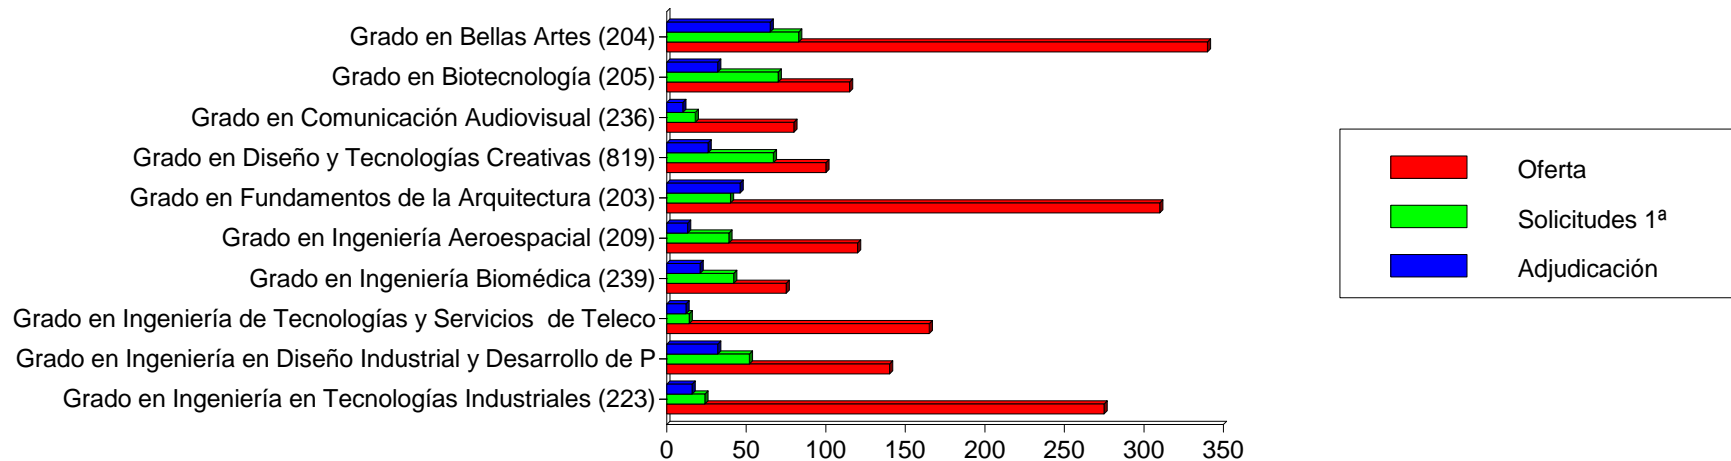

Las 10 Titulaciones Mas Solic. En 1ª Opcion (Mujeres) Ofic.

Datos de solicitantes de fuera de la Comunidad Valenciana

Titulación	Oferta	Solicitudes 1ª			Adjudicadas		
		M	H	T	M	H	T
Grado en Bellas Artes (204)	340	83	31	114	65	27	92
Grado en Biotecnología (205)	115	70	47	117	32	20	52
Grado en Diseño y Tecnologías Creativas (819)	100	67	38	105	26	10	36
Grado en Ingeniería en Diseño Industrial y Desarrollo de Productos (217)	140	52	41	93	32	24	56
Grado en Ingeniería Biomédica (239)	75	42	30	72	21	11	32
Grado en Fundamentos de la Arquitectura (203)	310	40	42	82	46	46	92
Grado en Ingeniería Aeroespacial (209)	120	39	96	135	13	29	42
Grado en Ingeniería en Tecnologías Industriales (223)	275	24	87	111	16	58	74
Grado en Comunicación Audiovisual (236)	80	18	23	41	10	15	25
Grado en Ingeniería de Tecnologías y Servicios de Telecomunicación (233)	165	14	36	50	12	43	55