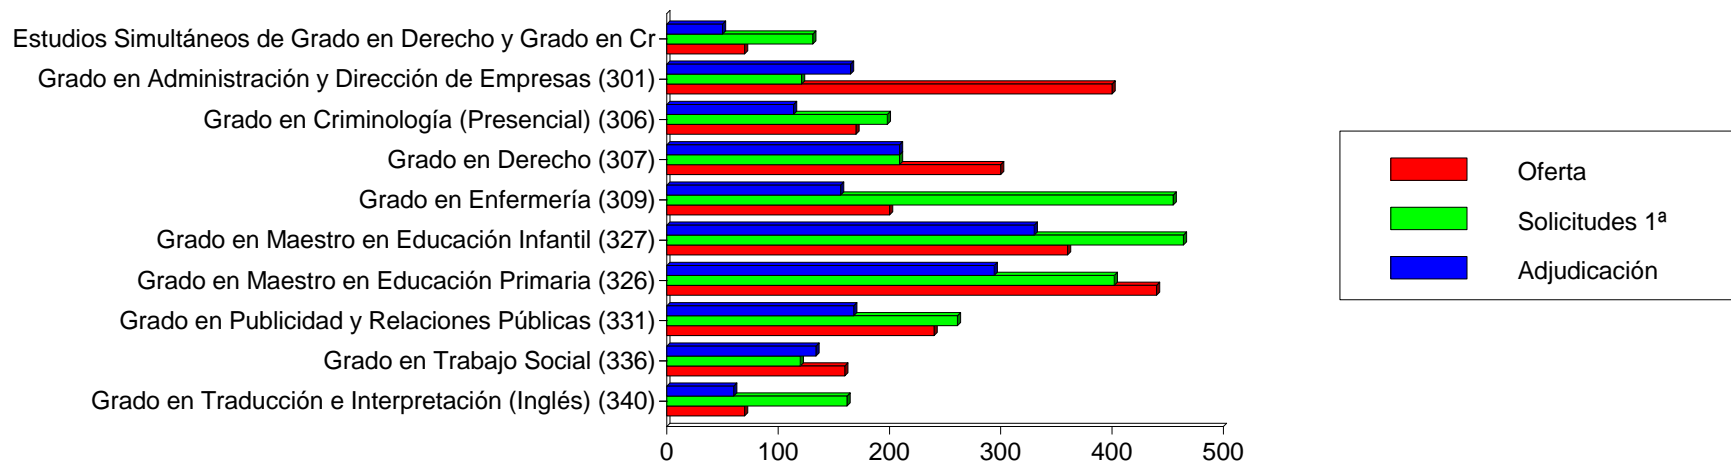

Las 10 Titulaciones Mas Solic. En 1ª Opcion (Mujeres) Ofic.

Titulación	Oferta	Solicitudes 1ª			Adjudicadas		
		M	H	T	M	H	T
Grado en Maestro en Educación Infantil (327)	360	464	42	506	330	30	360
Grado en Enfermería (309)	200	455	117	572	156	44	200
Grado en Maestro en Educación Primaria (326)	440	402	155	557	294	146	440
Grado en Publicidad y Relaciones Públicas (331)	240	261	101	362	168	72	240
Grado en Derecho (307)	300	209	119	328	209	92	301
Grado en Criminología (Presencial) (306)	170	198	127	325	114	56	170
Grado en Traducción e Interpretación (Inglés) (340)	70	162	35	197	60	10	70
Estudios Simultáneos de Grado en Derecho y Grado en Criminología (346)	70	131	31	162	50	20	70
Grado en Administración y Dirección de Empresas (301)	400	121	203	324	165	235	400
Grado en Trabajo Social (336)	160	120	22	142	134	26	160