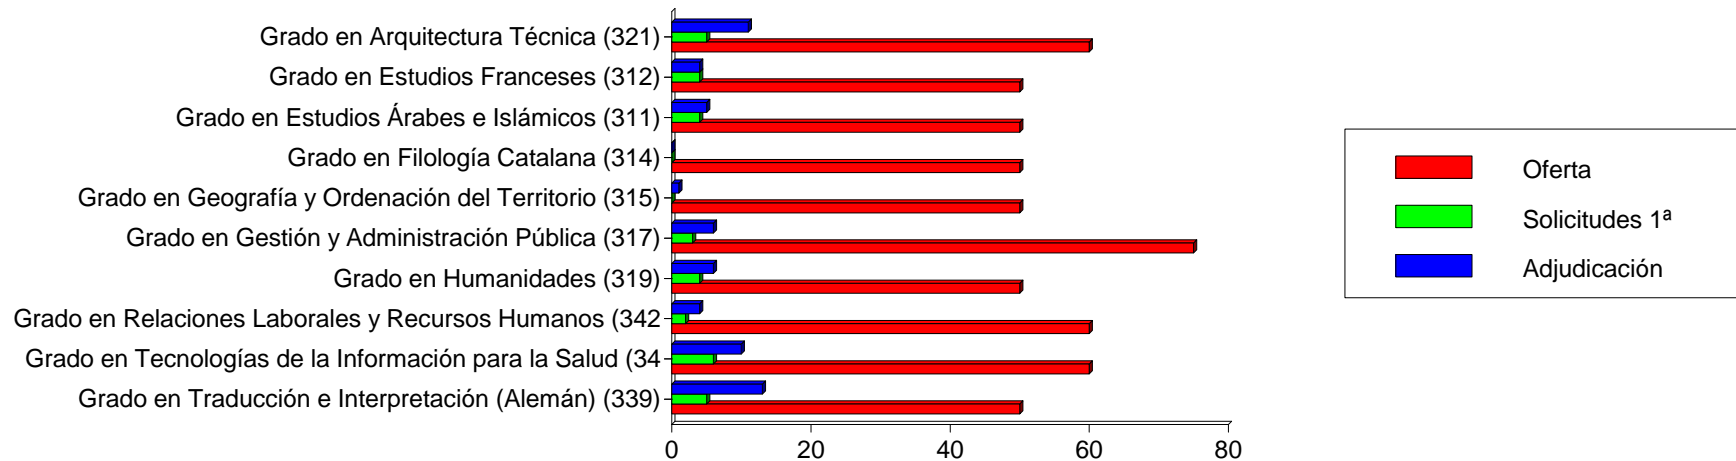

Las 10 Titulaciones Menos Solicitadas En 1ª Opcion Oficial

Datos de solicitantes de fuera de la Comunidad Valenciana

Titulación	Oferta	Solicitudes 1ª			Adjudicadas		
		M	H	T	M	H	T
Grado en Geografía y Ordenación del Territorio (315)	50	0	0	0	0	1	1
Grado en Filología Catalana (314)	50	0	0	0	0	0	0
Grado en Relaciones Laborales y Recursos Humanos (342)	60	2	0	2	3	1	4
Grado en Gestión y Administración Pública (317)	75	2	1	3	4	2	6
Grado en Humanidades (319)	50	3	1	4	5	1	6
Grado en Estudios Árabes e Islámicos (311)	50	4	0	4	5	0	5
Grado en Estudios Franceses (312)	50	4	0	4	4	0	4
Grado en Arquitectura Técnica (321)	60	4	1	5	9	2	11
Grado en Traducción e Interpretación (Alemán) (339)	50	4	1	5	10	3	13
Grado en Tecnologías de la Información para la Salud (347)	60	5	1	6	8	2	10