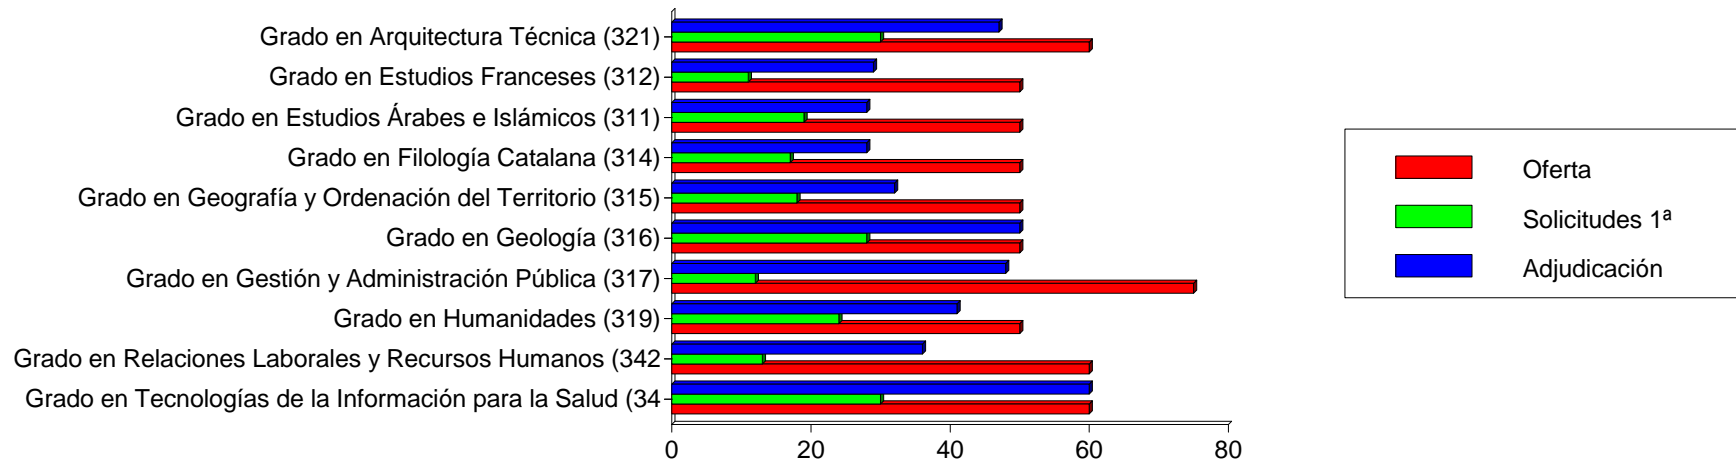

Titulación	Oferta	Solicitudes 1ª			Adjudicadas		
		M	H	T	M	H	T
Grado en Estudios Franceses (312)	50	9	2	11	23	6	29
Grado en Gestión y Administración Pública (317)	75	7	5	12	23	25	48
Grado en Relaciones Laborales y Recursos Humanos (342)	60	9	4	13	26	10	36
Grado en Filología Catalana (314)	50	13	4	17	20	8	28
Grado en Geografía y Ordenación del Territorio (315)	50	1	17	18	6	26	32
Grado en Estudios Árabes e Islámicos (311)	50	15	4	19	23	5	28
Grado en Humanidades (319)	50	12	12	24	22	19	41
Grado en Geología (316)	50	15	13	28	26	24	50
Grado en Tecnologías de la Información para la Salud (347)	60	16	14	30	30	30	60
Grado en Arquitectura Técnica (321)	60	13	17	30	20	27	47