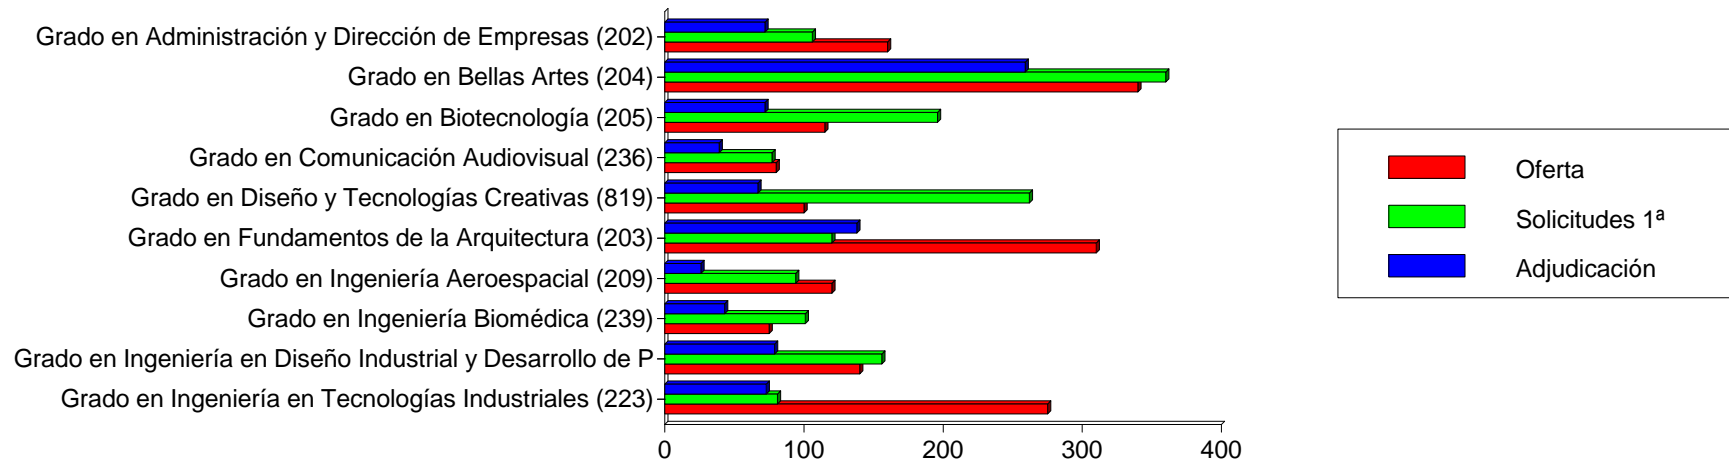

Titulación	Oferta	Solicitudes 1ª			Adjudicadas		
		M	H	T	M	H	T
Grado en Bellas Artes (204)	340	360	139	499	259	81	340
Grado en Diseño y Tecnologías Creativas (819)	100	262	151	413	67	33	100
Grado en Biotecnología (205)	115	196	128	324	72	43	115
Grado en Ingeniería en Diseño Industrial y Desarrollo de Productos (217)	140	156	177	333	79	61	140
Grado en Fundamentos de la Arquitectura (203)	310	120	142	262	138	163	301
Grado en Administración y Dirección de Empresas (202)	160	106	172	278	72	88	160
Grado en Ingeniería Biomédica (239)	75	101	69	170	43	32	75
Grado en Ingeniería Aeroespacial (209)	120	94	352	446	26	94	120
Grado en Ingeniería en Tecnologías Industriales (223)	275	81	275	356	73	202	275
Grado en Comunicación Audiovisual (236)	80	77	91	168	39	41	80