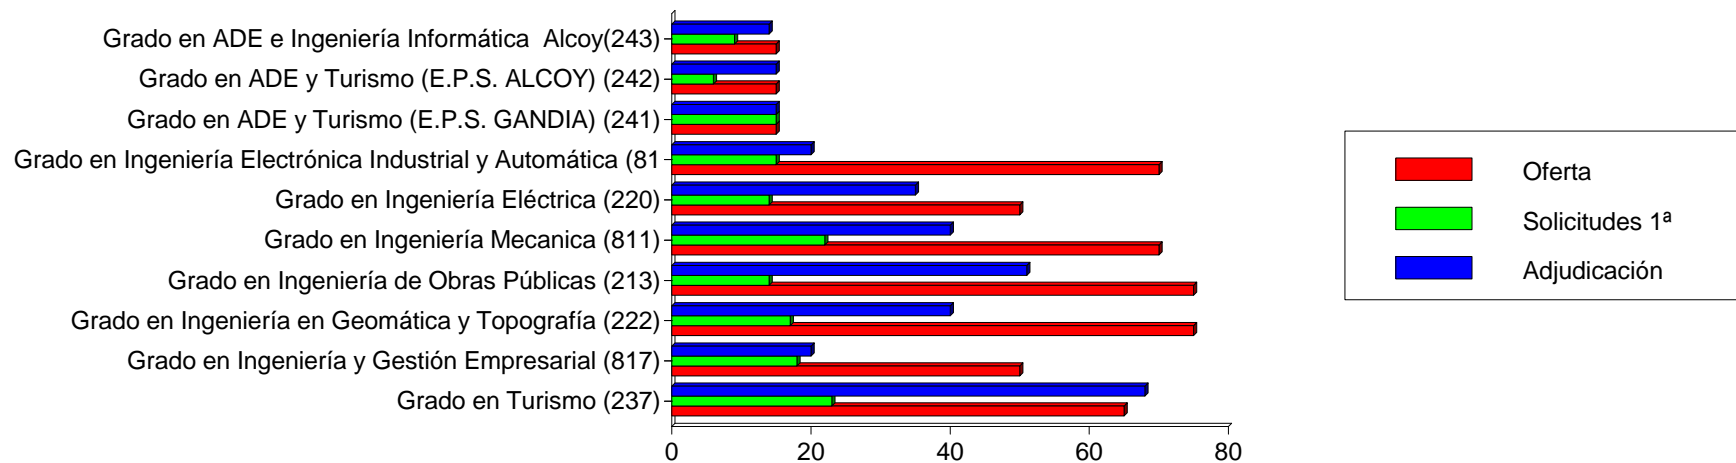

Titulación	Oferta	Solicitudes 1ª			Adjudicadas		
		M	H	T	M	H	T
Grado en ADE y Turismo (E.P.S. ALCOY) (242)	15	5	1	6	8	7	15
Grado en ADE e Ingeniería Informática Alcoy(243)	15	3	6	9	6	8	14
Grado en Ingeniería Eléctrica (220)	50	0	14	14	2	33	35
Grado en Ingeniería de Obras Públicas (213)	75	2	12	14	9	42	51
Grado en ADE y Turismo (E.P.S. GANDIA) (241)	15	8	7	15	9	6	15
Grado en Ingeniería Electrónica Industrial y Automática (810)	70	0	15	15	1	19	20
Grado en Ingeniería en Geomática y Topografía (222)	75	5	12	17	10	30	40
Grado en Ingeniería y Gestión Empresarial (817)	50	3	15	18	3	17	20
Grado en Ingeniería Mecánica (811)	70	1	21	22	3	37	40
Grado en Turismo (237)	65	14	9	23	44	24	68