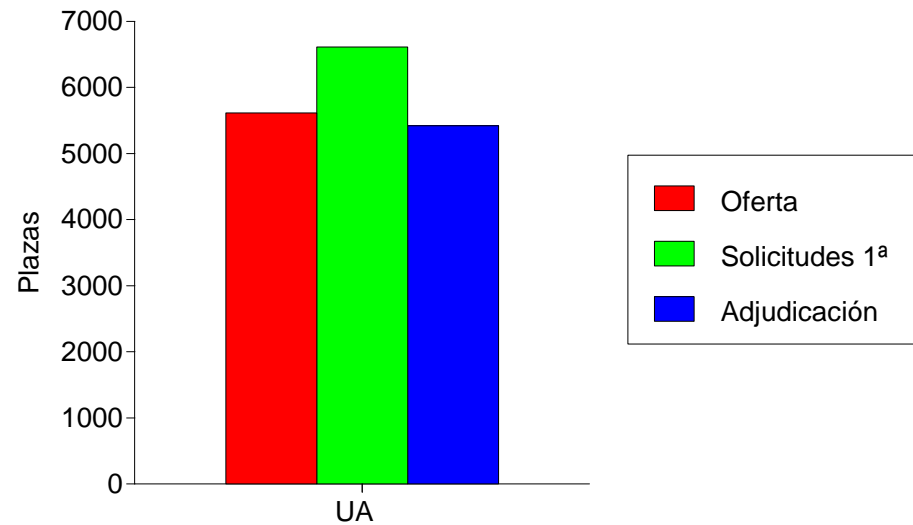

Oferta	Solicitudes 1ª	Adjudicación	Vacantes
Total	5.615	6.611	5.421	194
M		3.915	3.272	
H		2.696	2.149