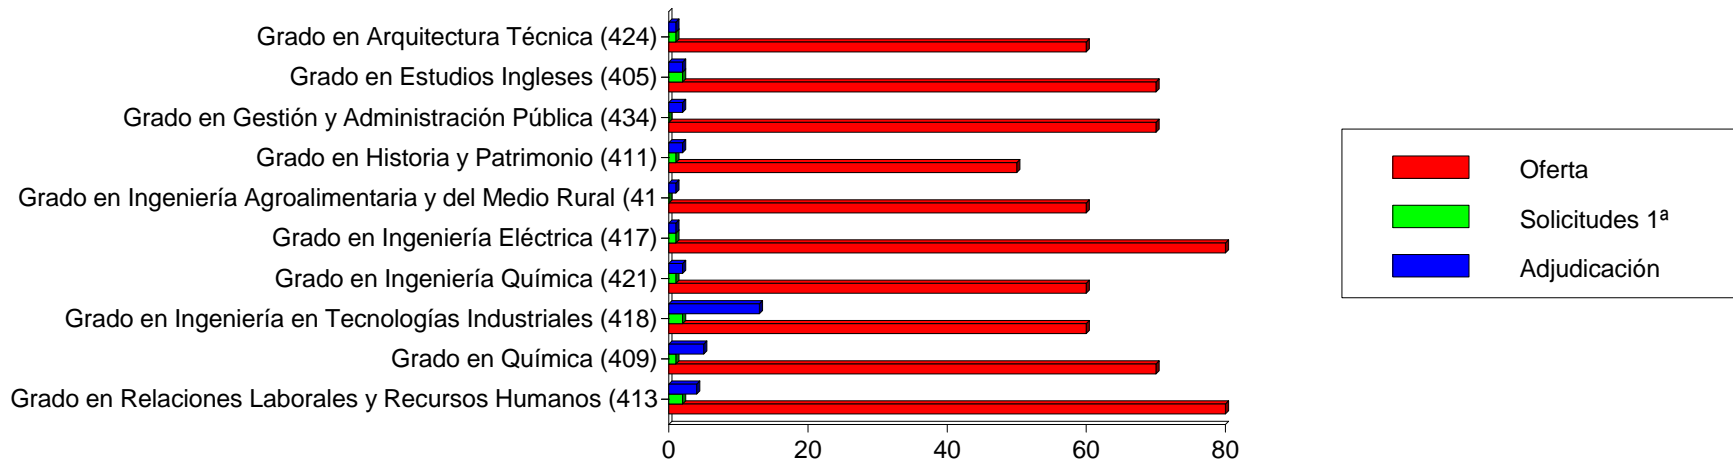

Las 10 Titulaciones Menos Solicitadas En 1ª Opcion Oficial

Datos de solicitantes de fuera de la Comunidad Valenciana

Titulación	Oferta	Solicitudes 1ª			Adjudicadas		
		M	H	T	M	H	T
Grado en Gestión y Administración Pública (434)	70	0	0	0	0	2	2
Grado en Ingeniería Agroalimentaria y del Medio Rural (415)	60	0	0	0	1	0	1
Grado en Ingeniería Química (421)	60	0	1	1	1	1	2
Grado en Ingeniería Eléctrica (417)	80	0	1	1	0	1	1
Grado en Química (409)	70	0	1	1	2	3	5
Grado en Historia y Patrimonio (411)	50	1	0	1	2	0	2
Grado en Arquitectura Técnica (424)	60	0	1	1	0	1	1
Grado en Relaciones Laborales y Recursos Humanos (413)	80	2	0	2	4	0	4
Grado en Ingeniería en Tecnologías Industriales (418)	60	0	2	2	3	10	13
Grado en Estudios Ingleses (405)	70	2	0	2	2	0	2