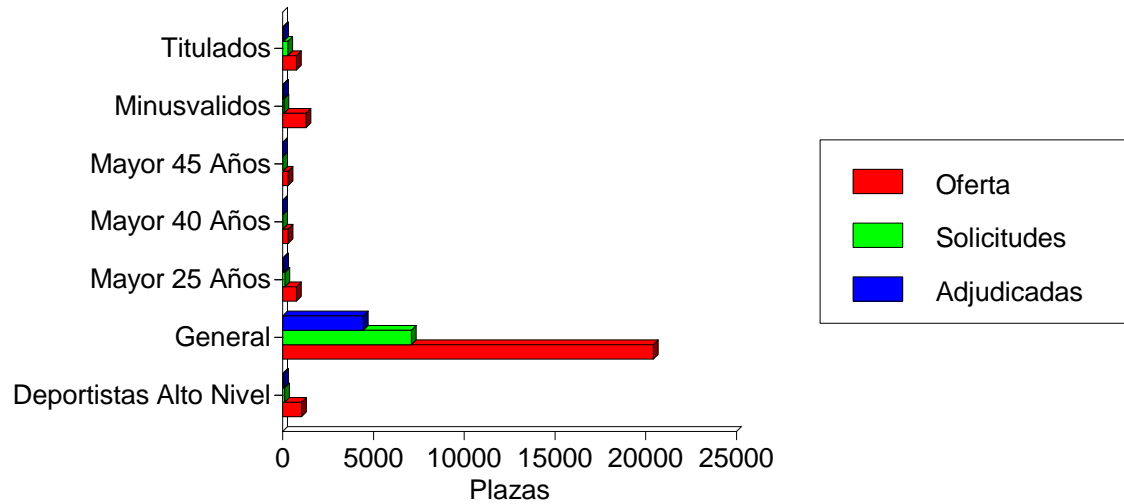

Datos de solicitantes de fuera de la Comunidad Valenciana

Cupo	Oferta	Solicitudes	Adjudicadas
General	20.424	7.087	4.440
Minusvalidos	1.289	73	51
Deportistas Alto Nivel	1.045	105	46
Mayor 25 Años	762	121	49
Titulados	762	280	52
Mayor 40 Años	294	1	1
Mayor 45 Años	294	0	0
Total	24.870	7.667	4.639