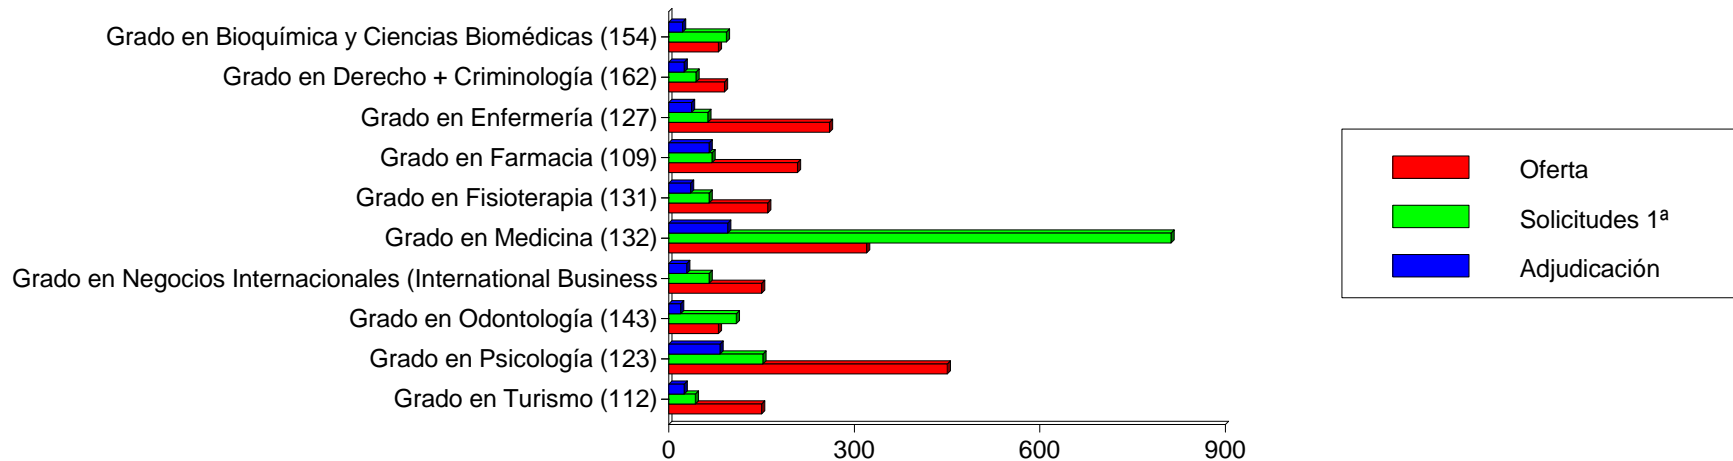

Las 10 Titulaciones Mas Solic. En 1ª Opcion (Mujeres) Ofic.

Datos de solicitantes de fuera de la Comunidad Valenciana

Titulación	Oferta	Solicitudes 1ª			Adjudicadas		
		M	H	T	M	H	T
Grado en Medicina (132)	320	812	332	1144	95	52	147
Grado en Psicología (123)	450	152	43	195	83	24	107
Grado en Odontología (143)	80	109	44	153	19	9	28
Grado en Bioquímica y Ciencias Biomédicas (154)	80	93	30	123	22	9	31
Grado en Farmacia (109)	208	70	33	103	65	20	85
Grado en Fisioterapia (131)	160	65	71	136	35	34	69
Grado en Negocios Internacionales (International Business) (124)	150	65	45	110	29	7	36
Grado en Enfermería (127)	260	63	10	73	37	9	46
Grado en Derecho + Criminología (162)	90	44	14	58	25	4	29
Grado en Turismo (112)	150	43	18	61	25	7	32