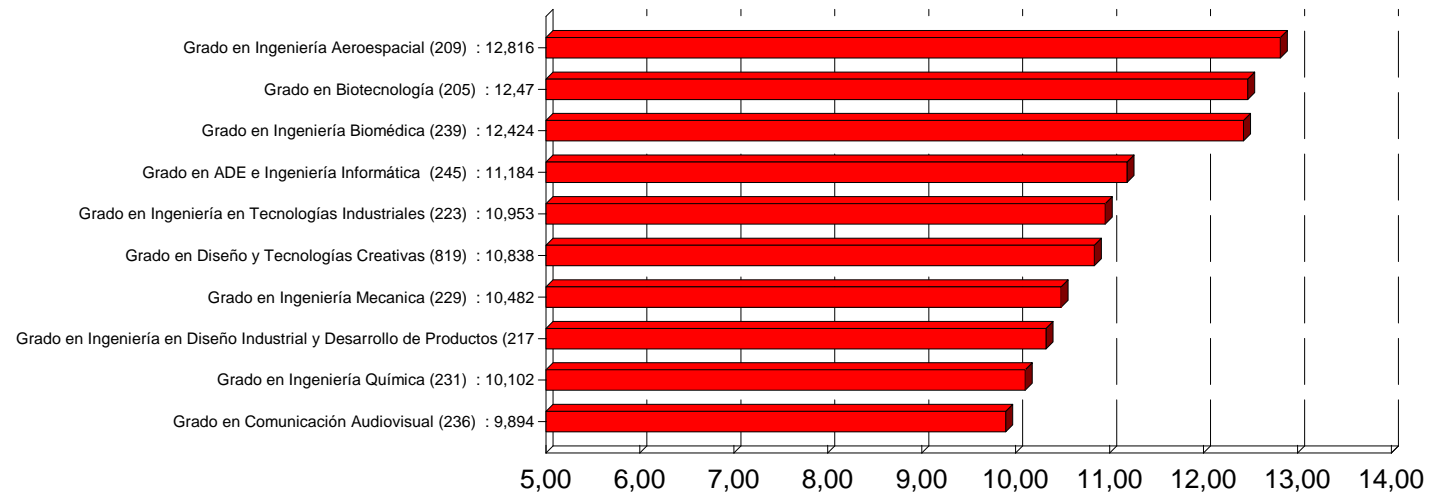

Titulo	Nota Corte
Grado en Ingeniería Aeroespacial (209)	12,816 Junio Preferente
Grado en Biotecnología (205)	12,47 Junio Preferente
Grado en Ingeniería Biomédica (239)	12,424 Junio Preferente
Grado en ADE e Ingeniería Informática (245)	11,184 Junio Preferente
Grado en Ingeniería en Tecnologías Industriales (223)	10,953 Junio Preferente
Grado en Diseño y Tecnologías Creativas (819)	10,838 Junio Preferente
Grado en Ingeniería Mecánica (229)	10,482 Junio Preferente
Grado en Ingeniería en Diseño Industrial y Desarrollo de Productos (217)	10,324 Junio Preferente
Grado en Ingeniería Química (231)	10,102 Junio Preferente
Grado en Comunicación Audiovisual (236)	9,894 Junio Preferente