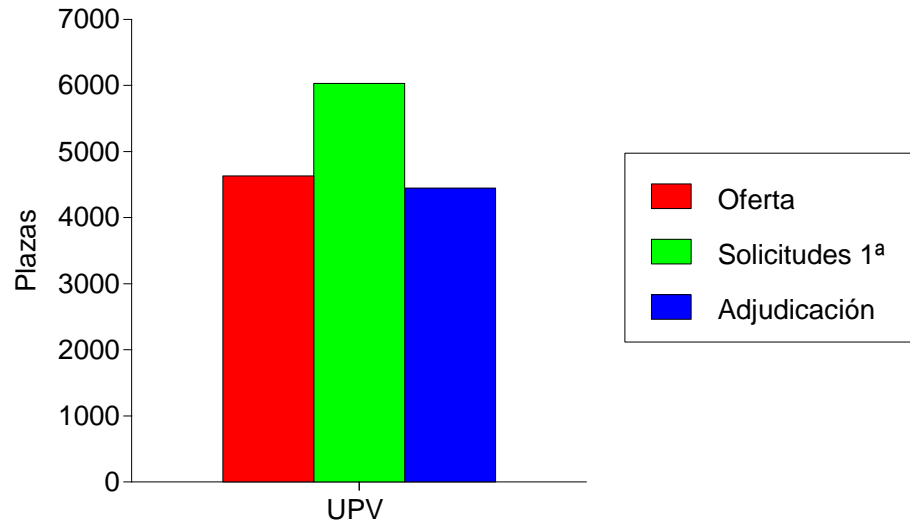

Oferta	Solicitudes 1ª	Adjudicación	Vacantes
Total	4.630	6.030	4.446	184
M		2.196	1.687	
H		3.834	2.759