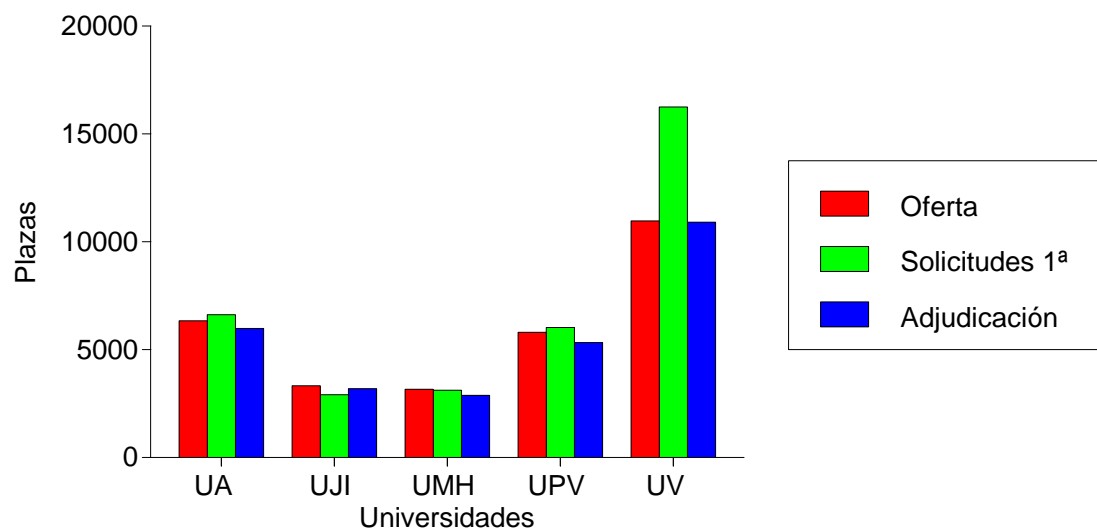

Informe 2017_2018

Dirección General de Universidad y Estudios Superiores

Servicio de Regulación Universitaria

Univ.	Oferta	Solicitudes 1ª			Adjudicación			Vacantes
		M	H	Total	M	H	Total	
UA	5615	3915	2696	6611	3272	2149	5421	194
UJI	2995	1721	1187	2908	1598	1278	2876	119
UMH	2590	1645	1467	3112	1180	1191	2371	219
UPV	4630	2196	3834	6030	1687	2759	4446	184
UV	9040	10337	5911	16248	5737	3275	9012	28
Total	24.870	19.814	15.095	34.909	13.474	10.652	24.126	744

Cupo	Oferta	Solicitudes	Adjudicadas
General	20.424	32.707	22.577
Minusvalidos	1.289	333	220
Deportistas Alto Nivel	1.045	402	229
Mayor 25 Años	762	632	472
Titulados	762	1.523	537
Mayor 40 Años	294	56	40
Mayor 45 Años	294	63	51
Total	24.870	35.716	24.126