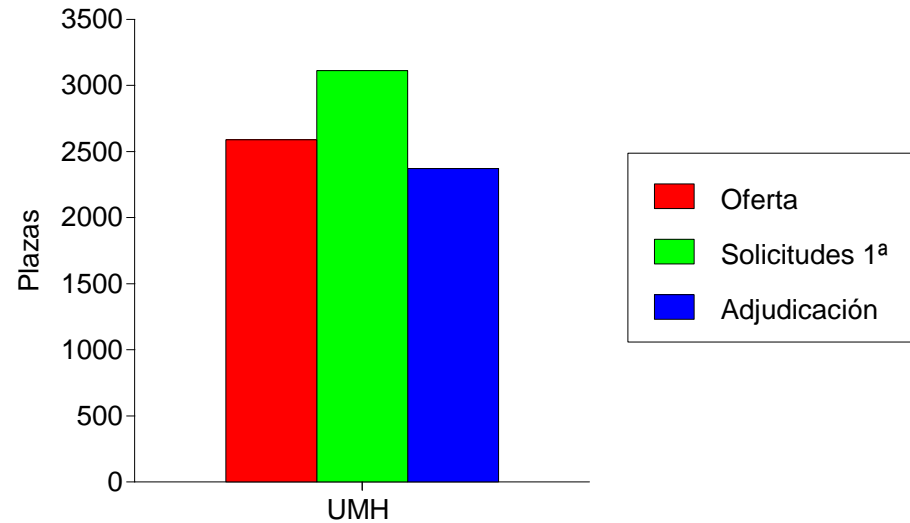

Oferta	Solicitudes 1ª	Adjudicación	Vacantes
Total	2.590	3.112	2.371	219
M		1.645	1.180	
H		1.467	1.191