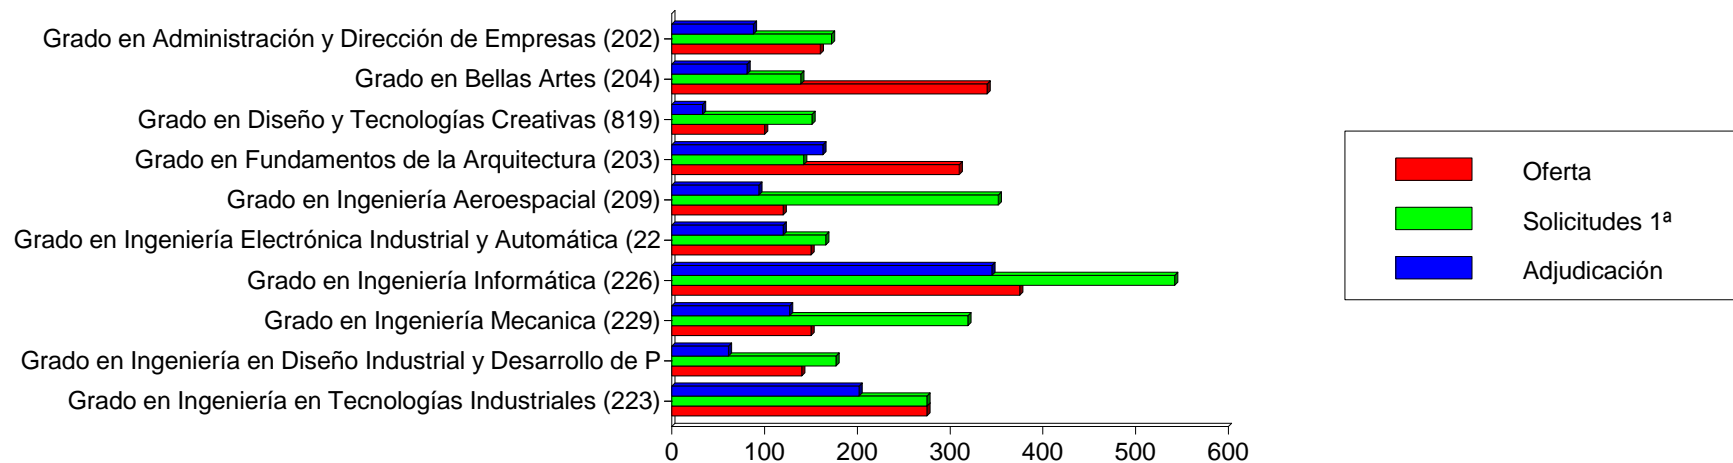

Titulación	Oferta	Solicitudes 1ª			Adjudicadas		
		M	H	T	M	H	T
Grado en Ingeniería Informática (226)	375	43	542	585	30	345	375
Grado en Ingeniería Aeroespacial (209)	120	94	352	446	26	94	120
Grado en Ingeniería Mecánica (229)	150	40	319	359	23	127	150
Grado en Ingeniería en Tecnologías Industriales (223)	275	81	275	356	73	202	275
Grado en Ingeniería en Diseño Industrial y Desarrollo de Productos (217)	140	156	177	333	79	61	140
Grado en Administración y Dirección de Empresas (202)	160	106	172	278	72	88	160
Grado en Ingeniería Electrónica Industrial y Automática (221)	150	27	166	193	31	120	151
Grado en Diseño y Tecnologías Creativas (819)	100	262	151	413	67	33	100
Grado en Fundamentos de la Arquitectura (203)	310	120	142	262	138	163	301
Grado en Bellas Artes (204)	340	360	139	499	259	81	340