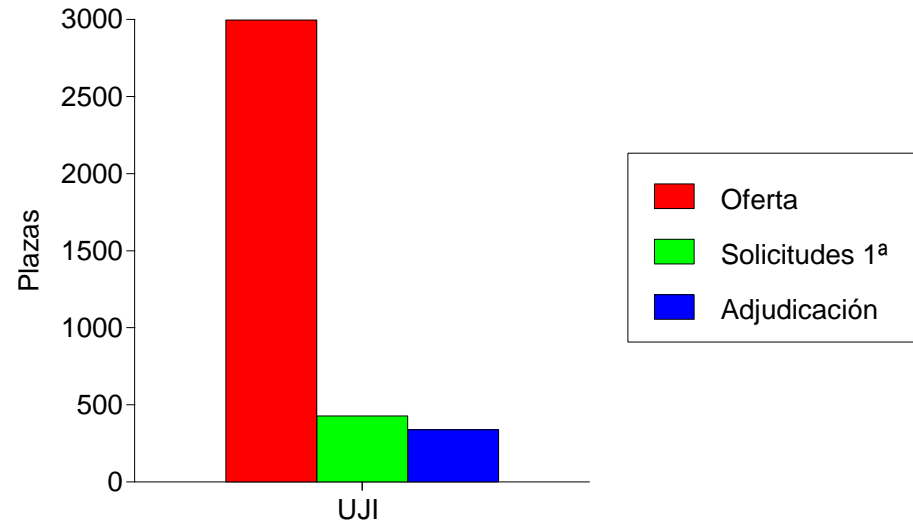

Oferta/Demanda de una Universidad Oficial

Datos de solicitantes de fuera de la Comunidad Valenciana

	Oferta	Solicitudes 1ª	Adjudicación	Vacantes
Total	2.995	428	339	2.656
M		273	210	
H		155	129