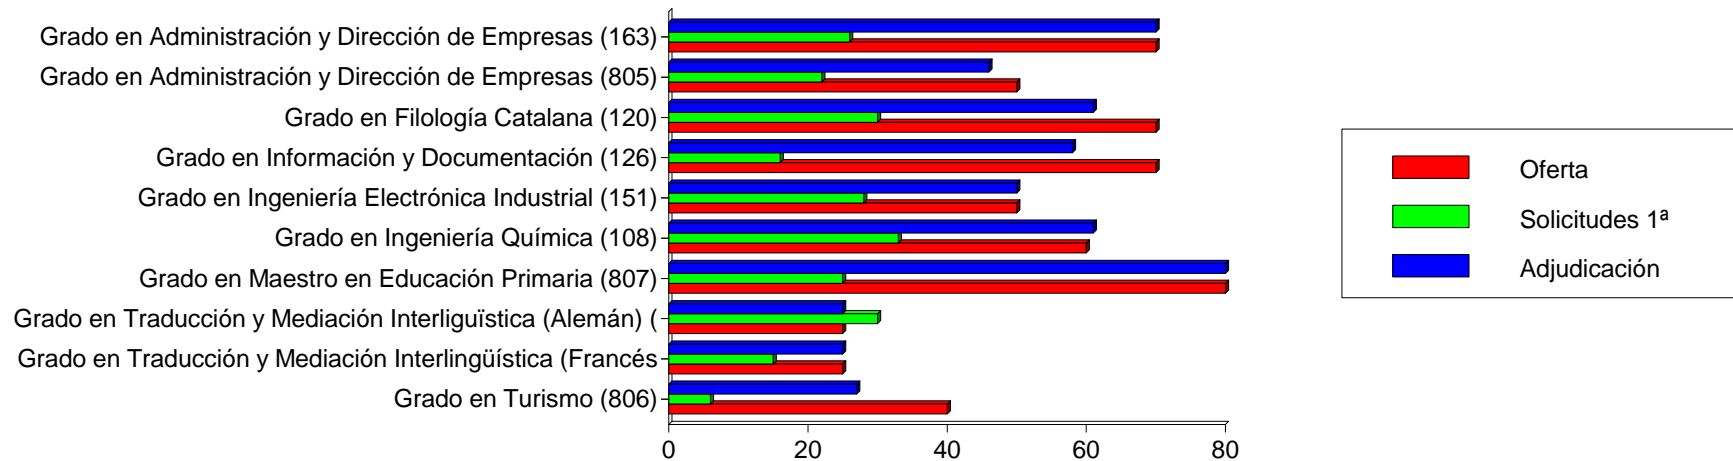

Titulación	Oferta	Solicitudes 1ª			Adjudicadas		
		M	H	T	M	H	T
Grado en Turismo (806)	40	4	2	6	15	12	27
Grado en Traducción y Mediación Interlingüística (Francés) (159)	25	14	1	15	21	4	25
Grado en Información y Documentación (126)	70	8	8	16	32	26	58
Grado en Administración y Dirección de Empresas (805)	50	9	13	22	15	31	46
Grado en Maestro en Educación Primaria (807)	80	9	16	25	43	37	80
Grado en Administración y Dirección de Empresas (163)	70	14	12	26	31	39	70
Grado en Ingeniería Electrónica Industrial (151)	50	0	28	28	5	45	50
Grado en Traducción y Mediación Interlingüística (Alemán) (161)	25	21	9	30	21	4	25
Grado en Filología Catalana (120)	70	22	8	30	44	17	61
Grado en Ingeniería Química (108)	60	10	23	33	26	35	61