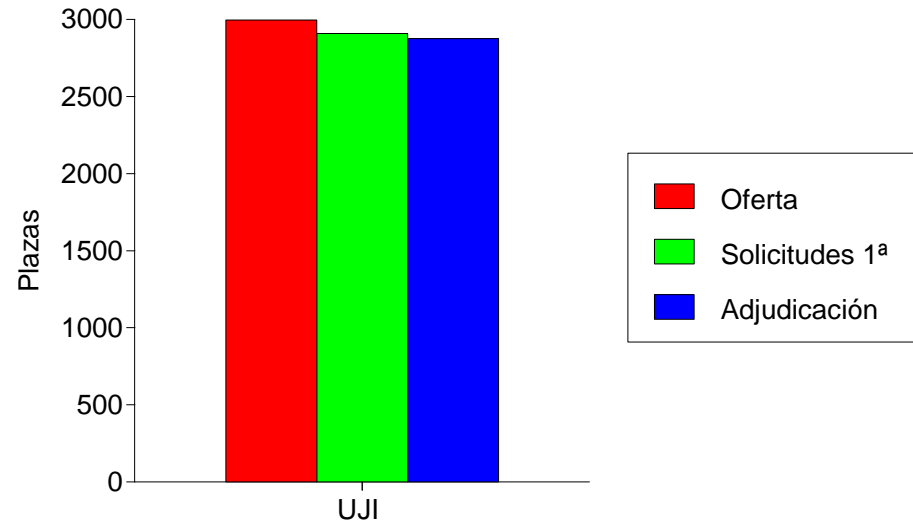

Oferta	Solicitudes 1ª	Adjudicación	Vacantes
Total	2.995	2.908	2.876	119
M		1.721	1.598	
H		1.187	1.278