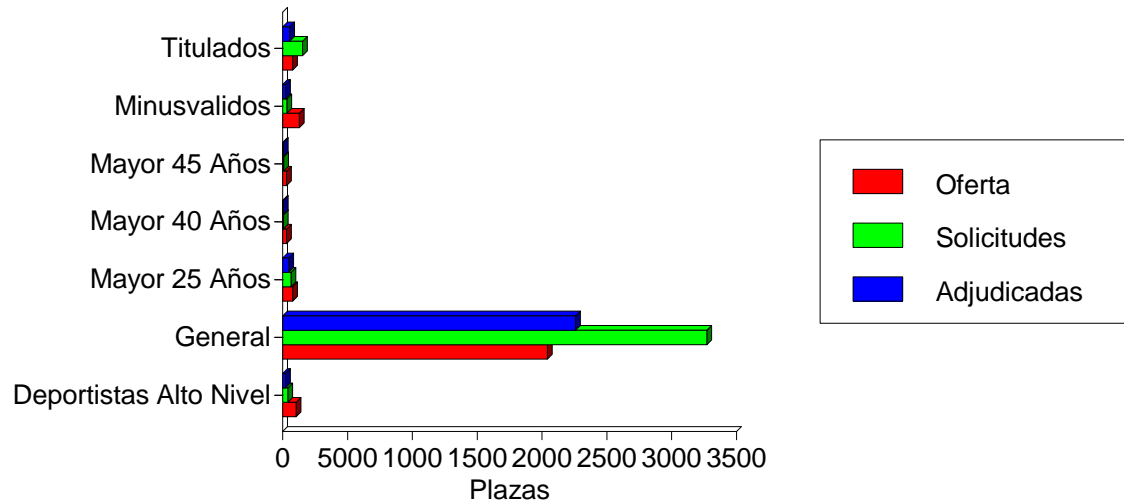

Informe 2017_2018

Dirección General de Universidad y Estudios Superiores

Servicio de Regulación Universitaria

Univ.	Oferta	Solicitudes 1ª			Adjudicación			Vacantes
		M	H	Total	M	H	Total	
UA	5615	3915	2696	6611	3272	2149	5421	194
UJI	2995	1721	1187	2908	1598	1278	2876	119
UMH	2590	1645	1467	3112	1180	1191	2371	219
UPV	4630	2196	3834	6030	1687	2759	4446	184
UV	9040	10337	5911	16248	5737	3275	9012	28
Total	24.870	19.814	15.095	34.909	13.474	10.652	24.126	744

Cupo	Oferta	Solicitudes	Adjudicadas
General	20.424	32.707	22.577
Minusvalidos	1.289	333	220
Deportistas Alto Nivel	1.045	402	229
Mayor 25 Años	762	632	472
Titulados	762	1.523	537
Mayor 40 Años	294	56	40
Mayor 45 Años	294	63	51
Total	24.870	35.716	24.126