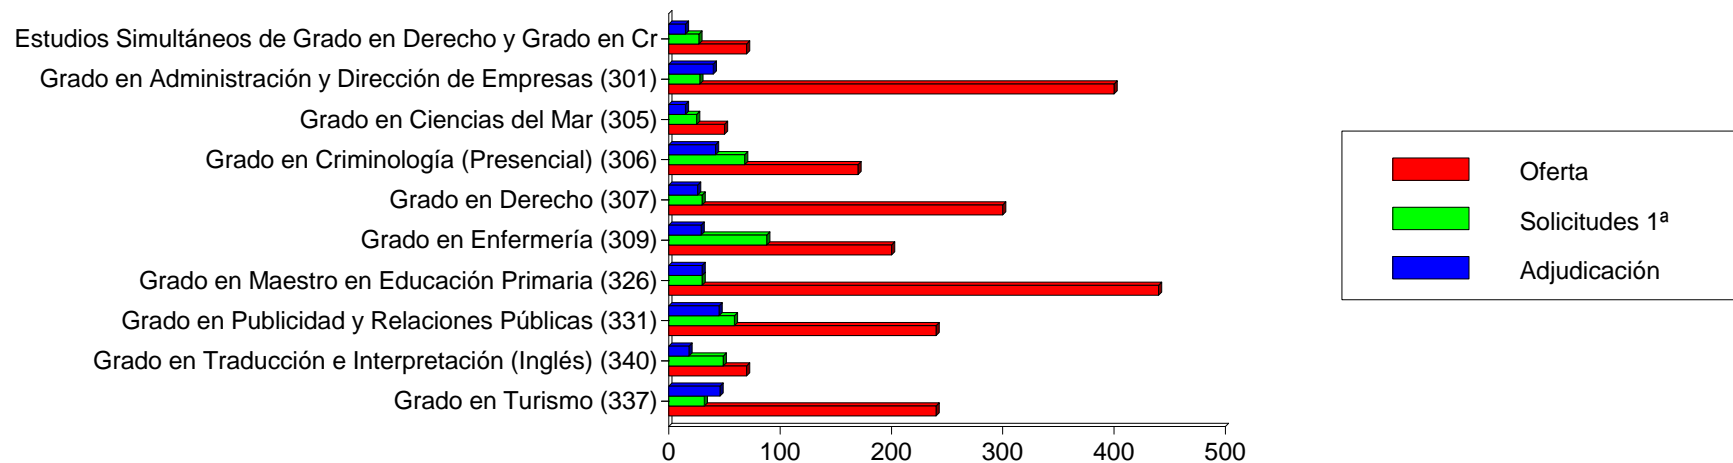

Las 10 Titulaciones Mas Solic. En 1ª Opcion (Mujeres) Ofic.

Datos de solicitantes de fuera de la Comunidad Valenciana

Titulación	Oferta	Solicitudes 1ª			Adjudicadas		
		M	H	T	M	H	T
Grado en Enfermería (309)	200	88	21	109	29	5	34
Grado en Criminología (Presencial) (306)	170	68	33	101	42	17	59
Grado en Publicidad y Relaciones Públicas (331)	240	59	19	78	45	14	59
Grado en Traducción e Interpretación (Inglés) (340)	70	49	11	60	18	1	19
Grado en Turismo (337)	240	32	8	40	46	15	61
Grado en Maestro en Educación Primaria (326)	440	30	8	38	30	12	42
Grado en Derecho (307)	300	30	13	43	26	12	38
Grado en Administración y Dirección de Empresas (301)	400	28	44	72	40	47	87
Estudios Simultáneos de Grado en Derecho y Grado en Criminología (346)	70	27	5	32	15	7	22
Grado en Ciencias del Mar (305)	50	25	13	38	15	10	25