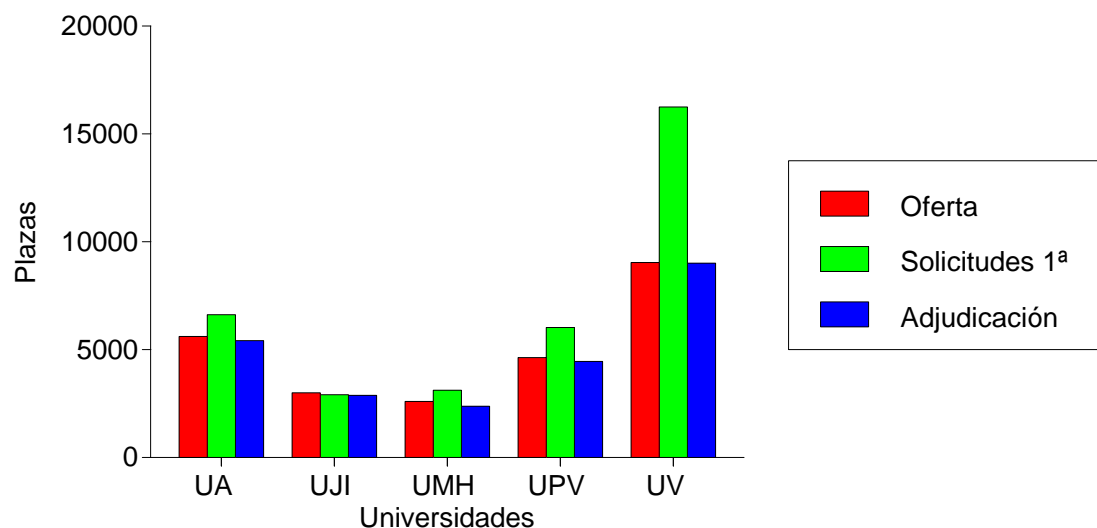

Informe 2017_2018

Dirección General de Universidad y Estudios Superiores

Servicio de Regulación Universitaria

Univ.	Oferta	Solicitudes 1ª			Adjudicación			Vacantes
		M	H	Total	M	H	Total	
UA	5615	3915	2696	6611	3272	2149	5421	194
UJI	2995	1721	1187	2908	1598	1278	2876	119
UMH	2590	1645	1467	3112	1180	1191	2371	219
UPV	4630	2196	3834	6030	1687	2759	4446	184
UV	9040	10337	5911	16248	5737	3275	9012	28
Total	24.870	19.814	15.095	34.909	13.474	10.652	24.126	744

Cupo	Oferta	Solicitudes	Adjudicadas
General	20.424	32.707	22.577
Minusvalidos	1.289	333	220
Deportistas Alto Nivel	1.045	402	229
Mayor 25 Años	762	632	472
Titulados	762	1.523	537
Mayor 40 Años	294	56	40
Mayor 45 Años	294	63	51
Total	24.870	35.716	24.126