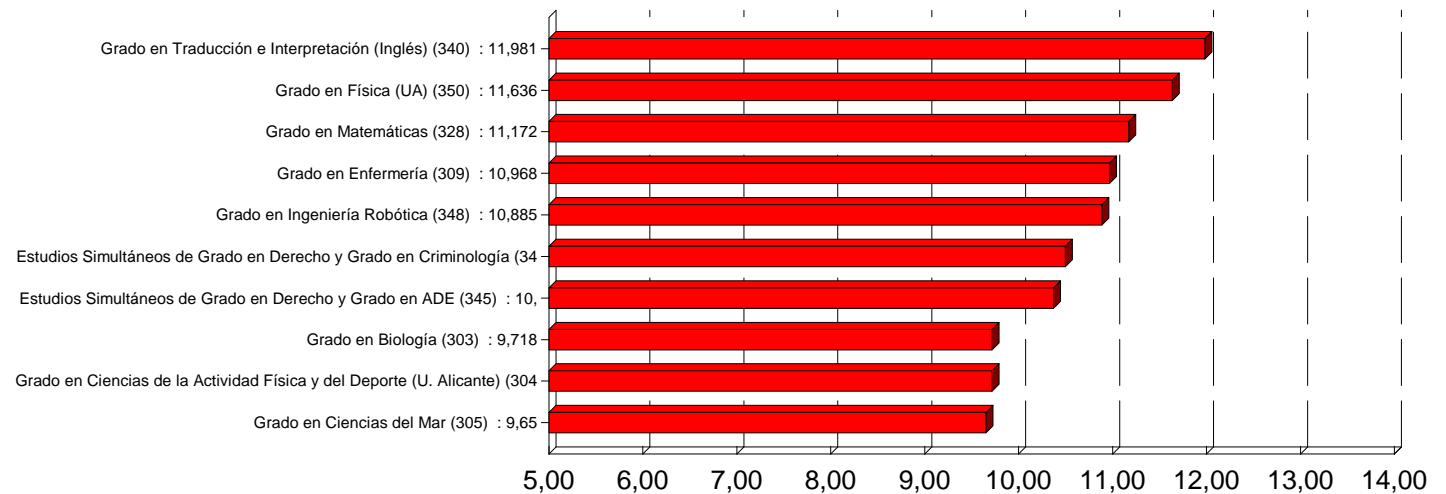

Titulo	Nota Corte
Grado en Traducción e Interpretación (Inglés) (340)	11,981 Junio Preferente
Grado en Física (UA) (350)	11,636 Junio Preferente
Grado en Matemáticas (328)	11,172 Junio Preferente
Grado en Enfermería (309)	10,968 Junio Preferente
Grado en Ingeniería Robótica (348)	10,885 Junio Preferente
Estudios Simultáneos de Grado en Derecho y Grado en Criminología (346)	10,496 Junio Preferente
Estudios Simultáneos de Grado en Derecho y Grado en ADE (345)	10,369 Junio Preferente
Grado en Biología (303)	9,718 Junio Preferente
Grado en Ciencias de la Actividad Física y del Deporte (U. Alicante) (304)	9,717 Junio Preferente
Grado en Ciencias del Mar (305)	9,65 Junio Preferente