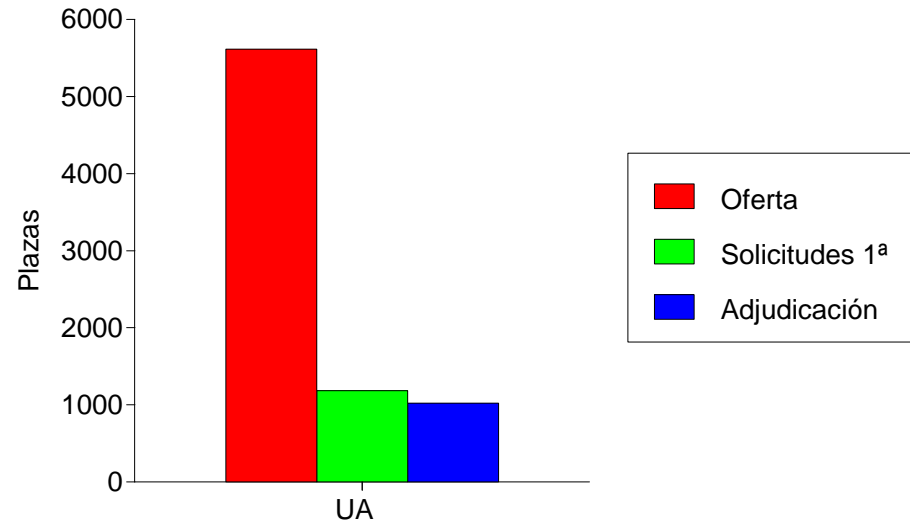

Oferta/Demanda de una Universidad Oficial

Datos de solicitantes de fuera de la Comunidad Valenciana

	Oferta	Solicitudes 1ª	Adjudicación	Vacantes
Total	5.615	1.185	1.021	4.594
M		728	641	
H		457	380