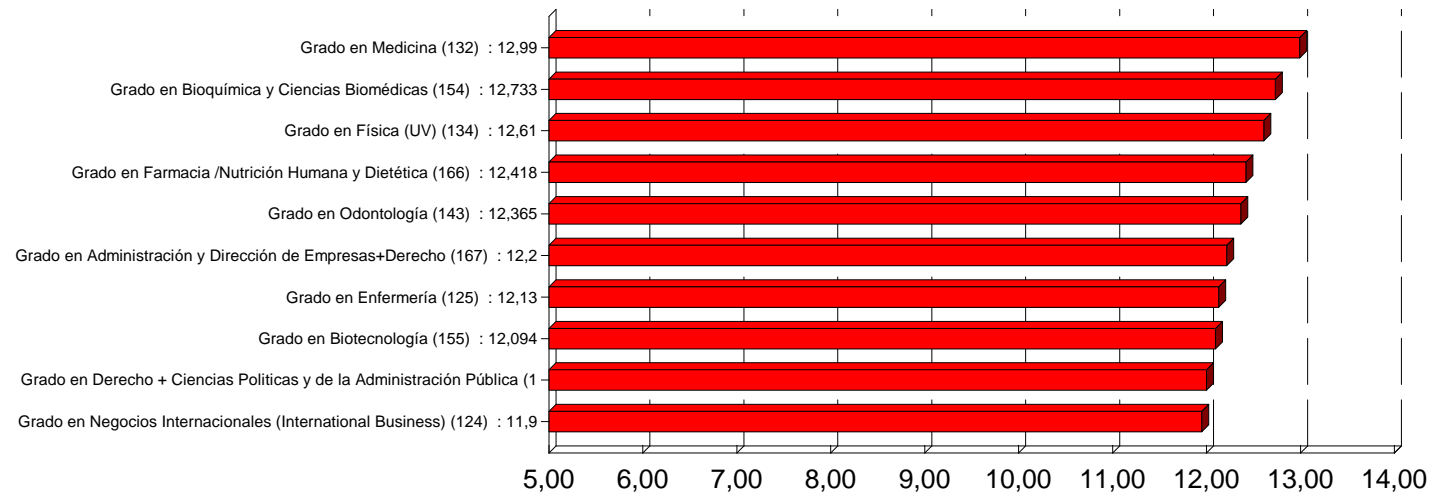

Titulo	Nota Corte
Grado en Medicina (132)	12,99 Junio Preferente
Grado en Bioquímica y Ciencias Biomédicas (154)	12,733 Junio Preferente
Grado en Física (UV) (134)	12,61 Junio Preferente
Grado en Farmacia /Nutrición Humana y Dietética (166)	12,418 Junio Preferente
Grado en Odontología (143)	12,365 Junio Preferente
Grado en Administración y Dirección de Empresas+Derecho (167)	12,216 Junio Preferente
Grado en Enfermería (125)	12,13 Junio Preferente
Grado en Biotecnología (155)	12,094 Junio Preferente
Grado en Derecho + Ciencias Políticas y de la Administración Pública (140)	11,998 Junio Preferente
Grado en Negocios Internacionales (International Business) (124)	11,95 Junio Preferente