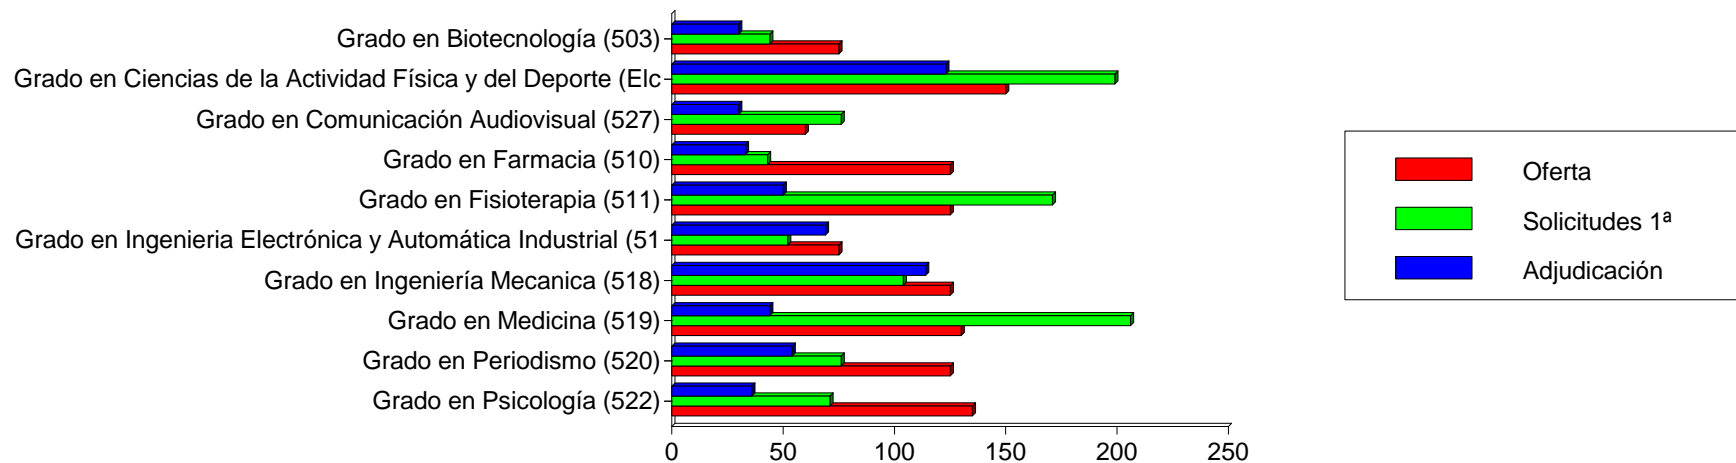

Titulación	Oferta	Solicitudes 1ª			Adjudicadas		
		M	H	T	M	H	T
Grado en Medicina (519)	130	500	206	706	87	44	131
Grado en Ciencias de la Actividad Física y del Deporte (Elche) (505)	150	52	199	251	29	123	152
Grado en Fisioterapia (511)	125	151	171	322	75	50	125
Grado en Ingeniería Mecánica (518)	125	11	104	115	11	114	125
Grado en Comunicación Audiovisual (527)	60	47	76	123	30	30	60
Grado en Periodismo (520)	125	88	76	164	71	54	125
Grado en Psicología (522)	135	231	71	302	99	36	135
Grado en Ingeniería Electrónica y Automática Industrial (515)	75	4	52	56	6	69	75
Grado en Biotecnología (503)	75	57	44	101	45	30	75
Grado en Farmacia (510)	125	95	43	138	92	33	125