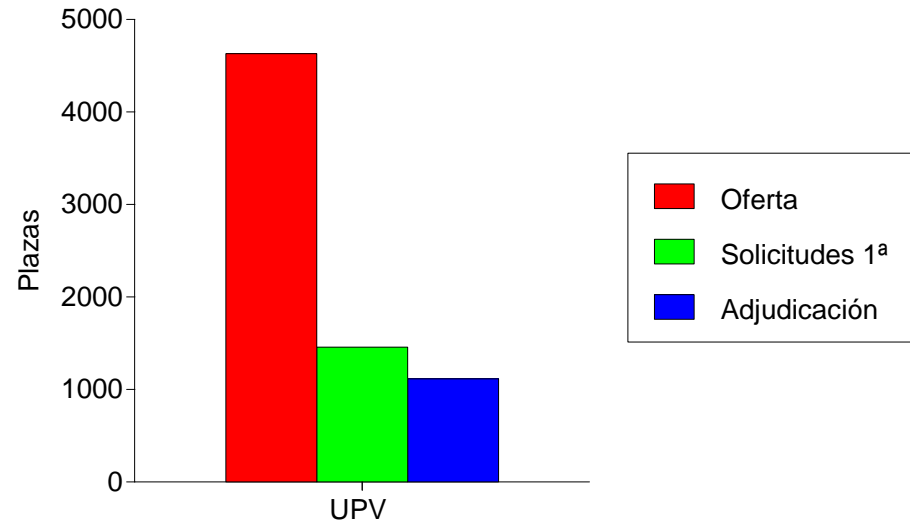

Oferta/Demanda de una Universidad Oficial

Datos de solicitantes de fuera de la Comunidad Valenciana

	Oferta	Solicitudes 1ª	Adjudicación	Vacantes
Total	4.630	1.457	1.113	3.517
M		590	462	
H		867	651