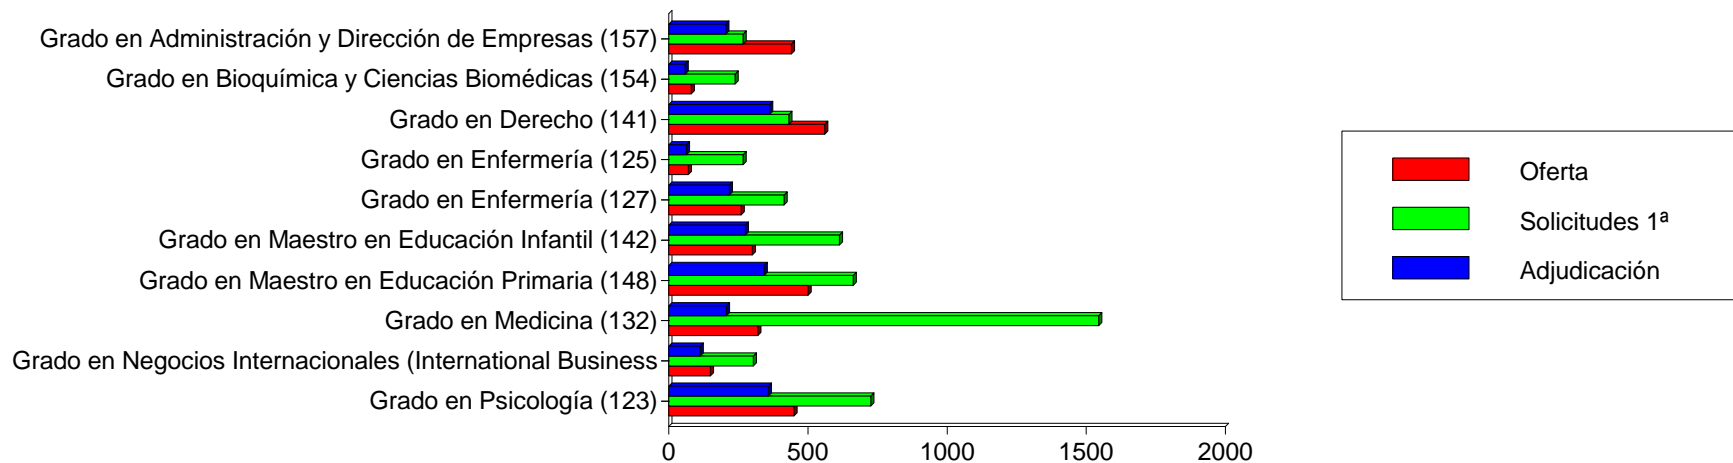

Titulación	Oferta	Solicitudes 1ª			Adjudicadas		
		M	H	T	M	H	T
Grado en Medicina (132)	320	1544	651	2195	207	113	320
Grado en Psicología (123)	450	726	199	925	358	92	450
Grado en Maestro en Educación Primaria (148)	500	663	287	950	343	157	500
Grado en Maestro en Educación Infantil (142)	300	613	39	652	275	25	300
Grado en Derecho (141)	560	431	268	699	362	198	560
Grado en Enfermería (127)	260	414	80	494	217	44	261
Grado en Negocios Internacionales (International Business) (124)	150	304	217	521	113	37	150
Grado en Enfermería (125)	70	267	62	329	63	7	70
Grado en Administración y Dirección de Empresas (157)	440	267	327	594	205	236	441
Grado en Bioquímica y Ciencias Biomédicas (154)	80	238	87	325	59	21	80