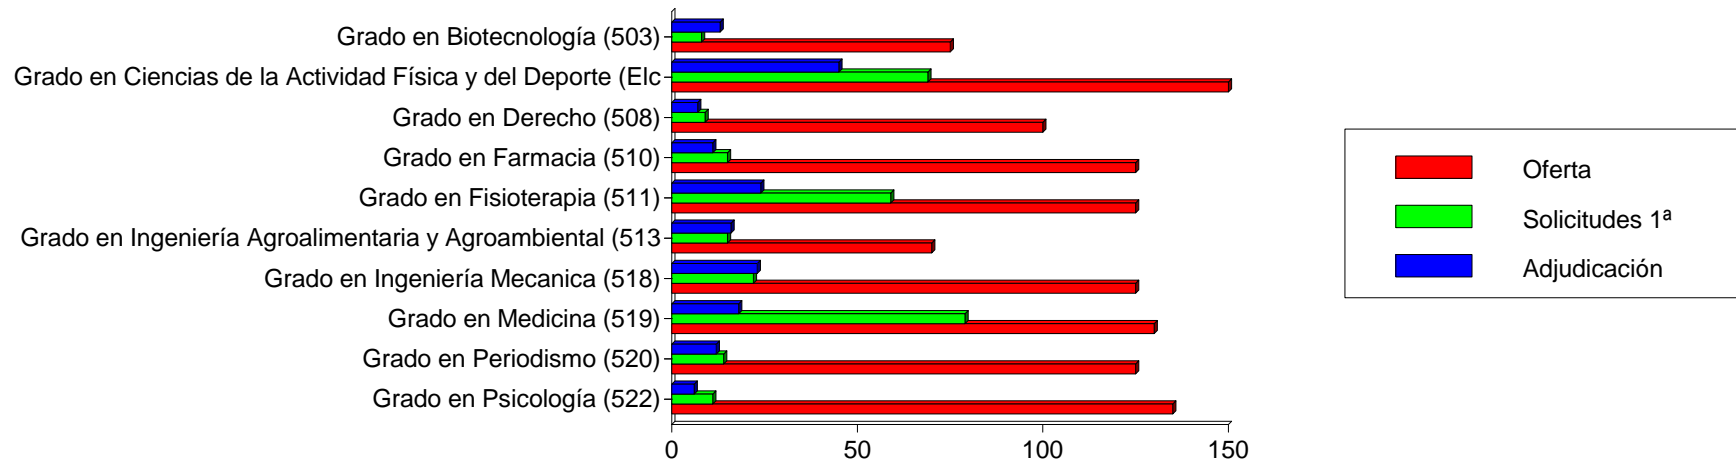

Titulación	Oferta	Solicitudes 1ª			Adjudicadas		
		M	H	T	M	H	T
Grado en Medicina (519)	130	173	79	252	38	18	56
Grado en Ciencias de la Actividad Física y del Deporte (Elche) (505)	150	24	69	93	10	45	55
Grado en Fisioterapia (511)	125	56	59	115	30	24	54
Grado en Ingeniería Mecánica (518)	125	2	22	24	2	23	25
Grado en Ingeniería Agroalimentaria y Agroambiental (513)	70	4	15	19	5	16	21
Grado en Farmacia (510)	125	42	15	57	41	11	52
Grado en Periodismo (520)	125	14	14	28	17	12	29
Grado en Psicología (522)	135	25	11	36	17	6	23
Grado en Derecho (508)	100	11	9	20	12	7	19
Grado en Biotecnología (503)	75	20	8	28	17	13	30