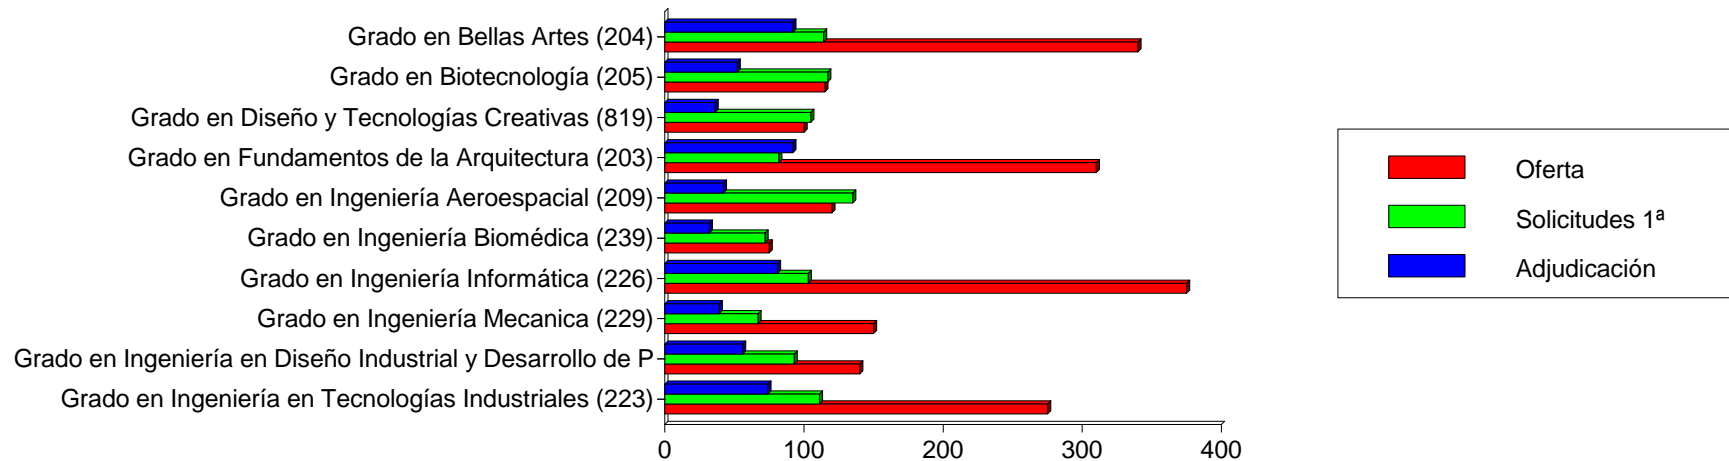

Datos de solicitantes de fuera de la Comunidad Valenciana

Titulación	Oferta	Solicitudes 1ª			Adjudicadas		
		M	H	T	M	H	T
Grado en Ingeniería Aeroespacial (209)	120	39	96	135	13	29	42
Grado en Biotecnología (205)	115	70	47	117	32	20	52
Grado en Bellas Artes (204)	340	83	31	114	65	27	92
Grado en Ingeniería en Tecnologías Industriales (223)	275	24	87	111	16	58	74
Grado en Diseño y Tecnologías Creativas (819)	100	67	38	105	26	10	36
Grado en Ingeniería Informática (226)	375	12	91	103	8	73	81
Grado en Ingeniería en Diseño Industrial y Desarrollo de Productos (217)	140	52	41	93	32	24	56
Grado en Fundamentos de la Arquitectura (203)	310	40	42	82	46	46	92
Grado en Ingeniería Biomédica (239)	75	42	30	72	21	11	32
Grado en Ingeniería Mecánica (229)	150	9	58	67	8	31	39