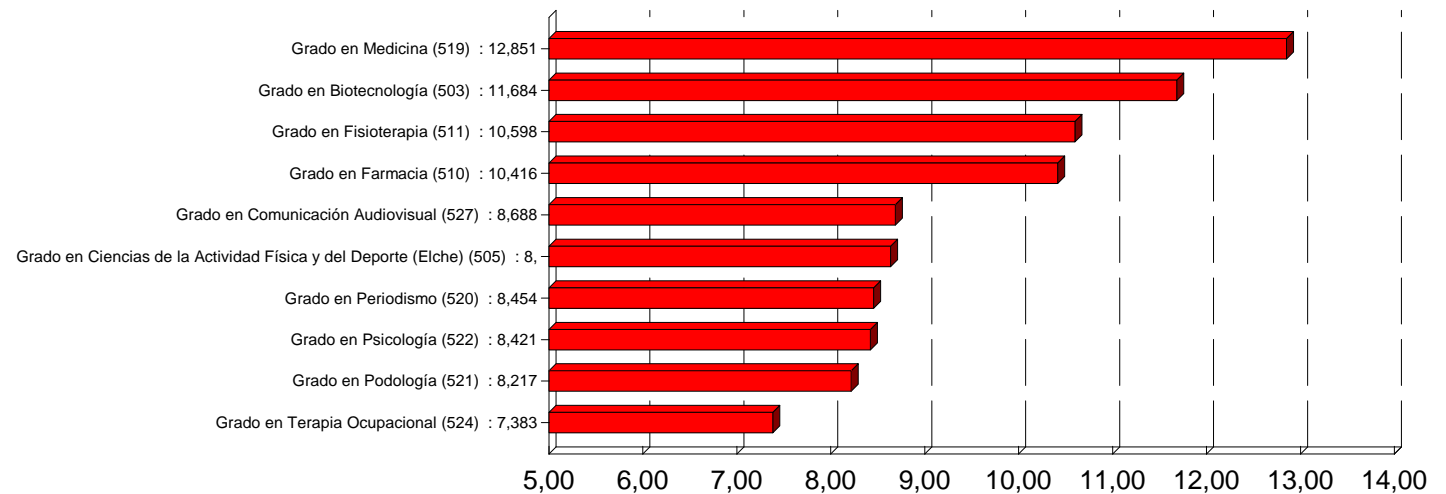

Titulo	Nota Corte
Grado en Medicina (519)	12,851 Junio Preferente
Grado en Biotecnología (503)	11,684 Junio Preferente
Grado en Fisioterapia (511)	10,598 Junio Preferente
Grado en Farmacia (510)	10,416 Junio Preferente
Grado en Comunicación Audiovisual (527)	8,688 Junio Preferente
Grado en Ciencias de la Actividad Física y del Deporte (Elche) (505)	8,636 Junio Preferente
Grado en Periodismo (520)	8,454 Junio Preferente
Grado en Psicología (522)	8,421 Junio Preferente
Grado en Podología (521)	8,217 Junio Preferente
Grado en Terapia Ocupacional (524)	7,383 Junio Preferente