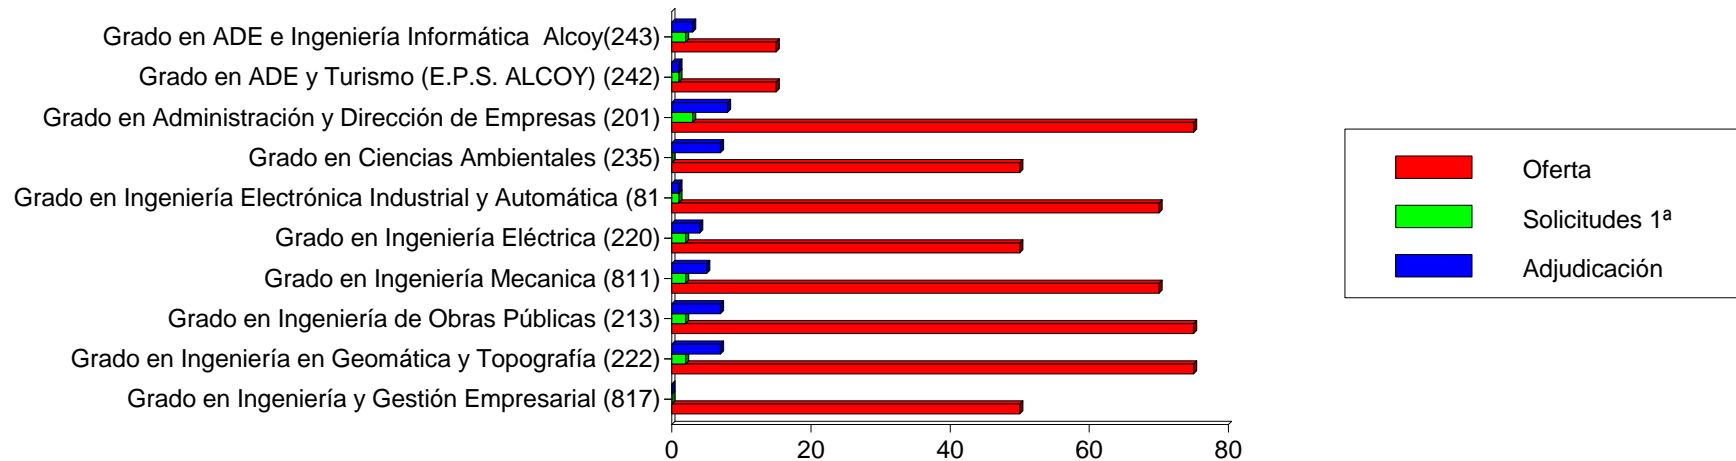

Las 10 Titulaciones Menos Solicitadas En 1ª Opcion Oficial

Datos de solicitantes de fuera de la Comunidad Valenciana

Titulación	Oferta	Solicitudes 1ª			Adjudicadas		
		M	H	T	M	H	T
Grado en Ciencias Ambientales (235)	50	0	0	0	5	2	7
Grado en Ingeniería y Gestión Empresarial (817)	50	0	0	0	0	0	0
Grado en ADE y Turismo (E.P.S. ALCOY) (242)	15	1	0	1	0	1	1
Grado en Ingeniería Electrónica Industrial y Automática (810)	70	0	1	1	0	1	1
Grado en Ingeniería en Geomática y Topografía (222)	75	1	1	2	4	3	7
Grado en Ingeniería Mecánica (811)	70	0	2	2	1	4	5
Grado en ADE e Ingeniería Informática Alcoy(243)	15	1	1	2	2	1	3
Grado en Ingeniería de Obras Públicas (213)	75	0	2	2	1	6	7
Grado en Ingeniería Eléctrica (220)	50	0	2	2	1	3	4
Grado en Administración y Dirección de Empresas (201)	75	1	2	3	3	5	8