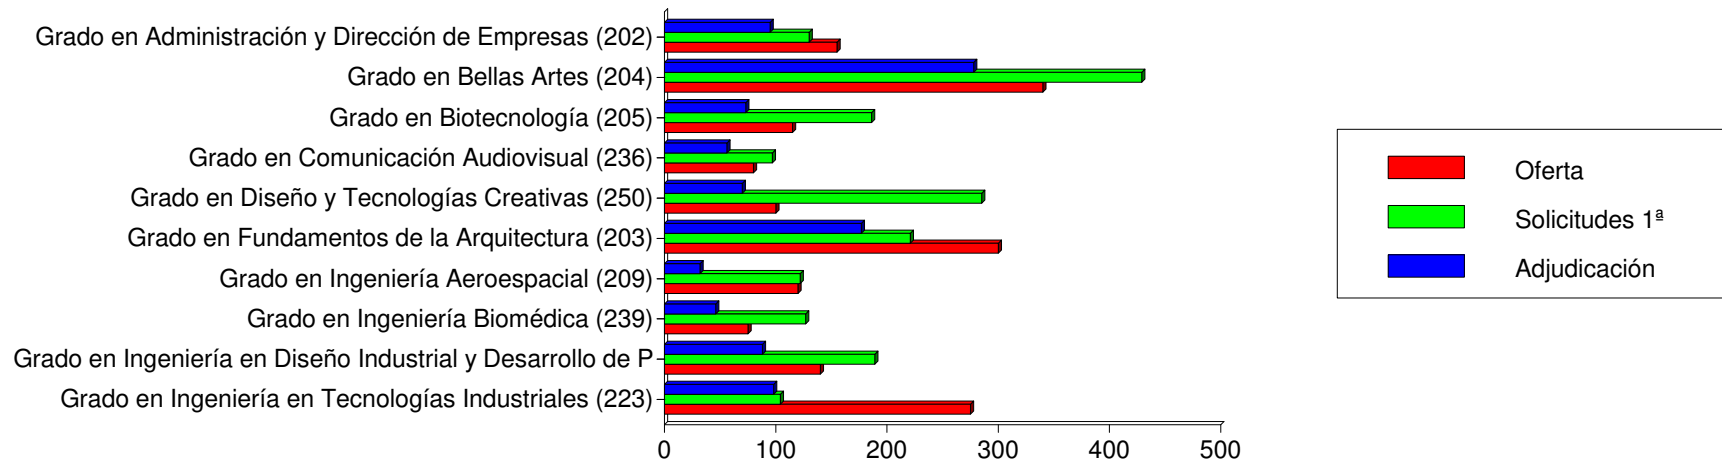

Titulación	Oferta	Solicitudes 1ª			Adjudicadas		
		M	H	T	M	H	T
Grado en Bellas Artes (204)	340	429	116	545	278	62	340
Grado en Diseño y Tecnologías Creativas (250)	100	285	114	399	70	30	100
Grado en Fundamentos de la Arquitectura (203)	300	221	181	402	177	123	300
Grado en Ingeniería en Diseño Industrial y Desarrollo de Productos (217)	140	189	154	343	88	52	140
Grado en Biotecnología (205)	115	186	120	306	73	42	115
Grado en Administración y Dirección de Empresas (202)	155	130	145	275	95	60	155
Grado en Ingeniería Biomédica (239)	75	127	83	210	46	29	75
Grado en Ingeniería Aeroespacial (209)	120	122	379	501	32	88	120
Grado en Ingeniería en Tecnologías Industriales (223)	275	104	227	331	98	177	275
Grado en Comunicación Audiovisual (236)	80	97	64	161	56	24	80