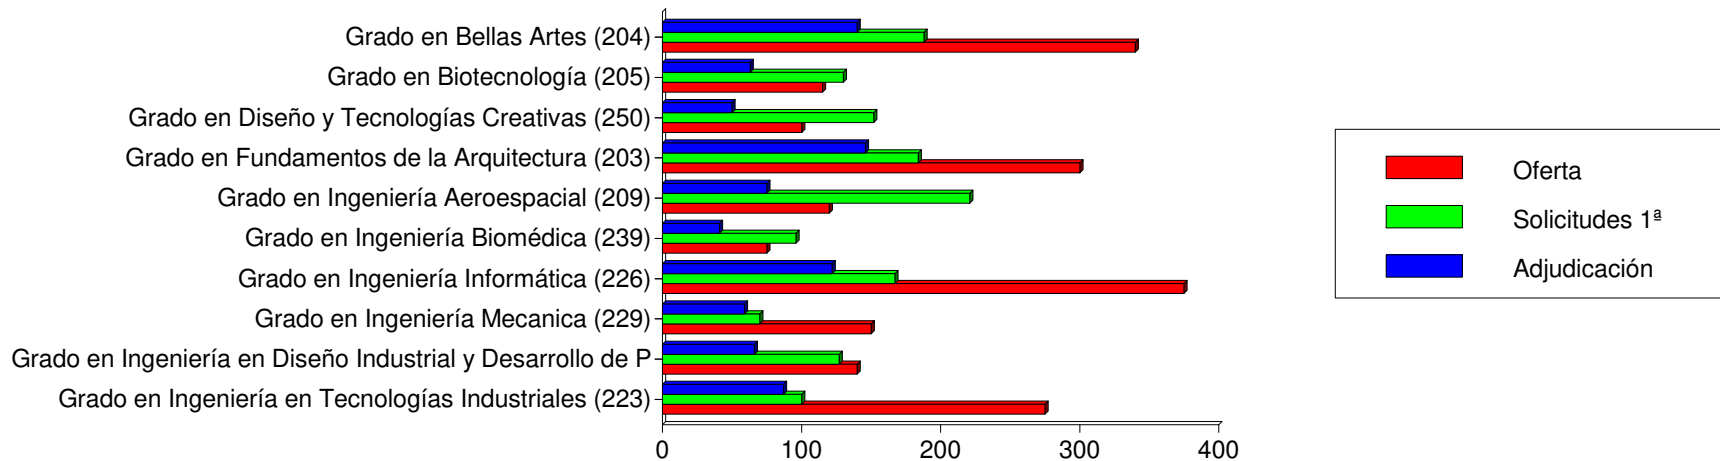

Las 10 Titulaciones Mas Solicitadas En 1ª Opcion Oficial

Datos de solicitantes de fuera de la Comunidad Valenciana

Titulación	Oferta	Solicitudes 1ª			Adjudicadas		
		M	H	T	M	H	T
Grado en Ingeniería Aeroespacial (209)	120	61	160	221	19	56	75
Grado en Bellas Artes (204)	340	144	44	188	113	27	140
Grado en Fundamentos de la Arquitectura (203)	300	105	79	184	89	57	146
Grado en Ingeniería Informática (226)	375	19	148	167	17	105	122
Grado en Diseño y Tecnologías Creativas (250)	100	107	45	152	31	19	50
Grado en Biotecnología (205)	115	77	53	130	37	26	63
Grado en Ingeniería en Diseño Industrial y Desarrollo de Productos (217)	140	80	47	127	44	22	66
Grado en Ingeniería en Tecnologías Industriales (223)	275	32	68	100	31	56	87
Grado en Ingeniería Biomédica (239)	75	61	35	96	27	14	41
Grado en Ingeniería Mecánica (229)	150	3	67	70	7	52	59