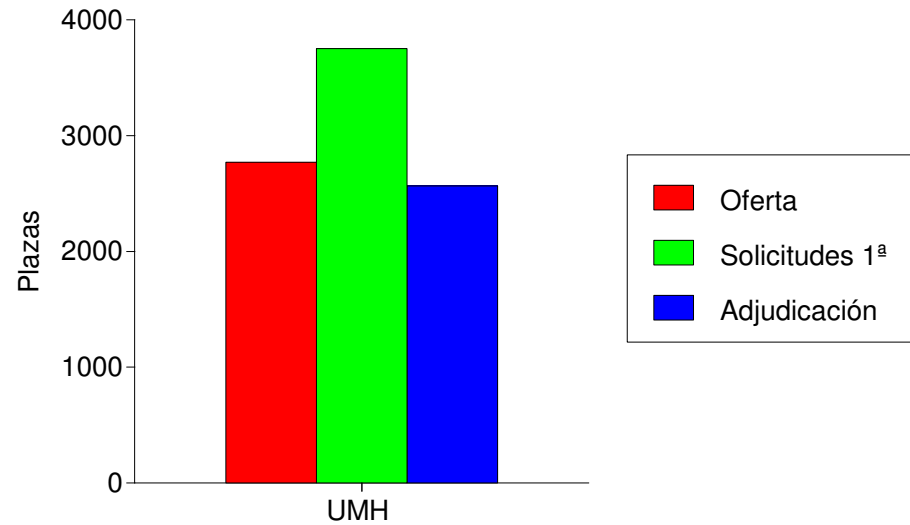

Oferta	Solicitudes 1ª	Adjudicación	Vacantes
Total	2.770	3.751	2.566	204
M		1.930	1.281	
H		1.821	1.285