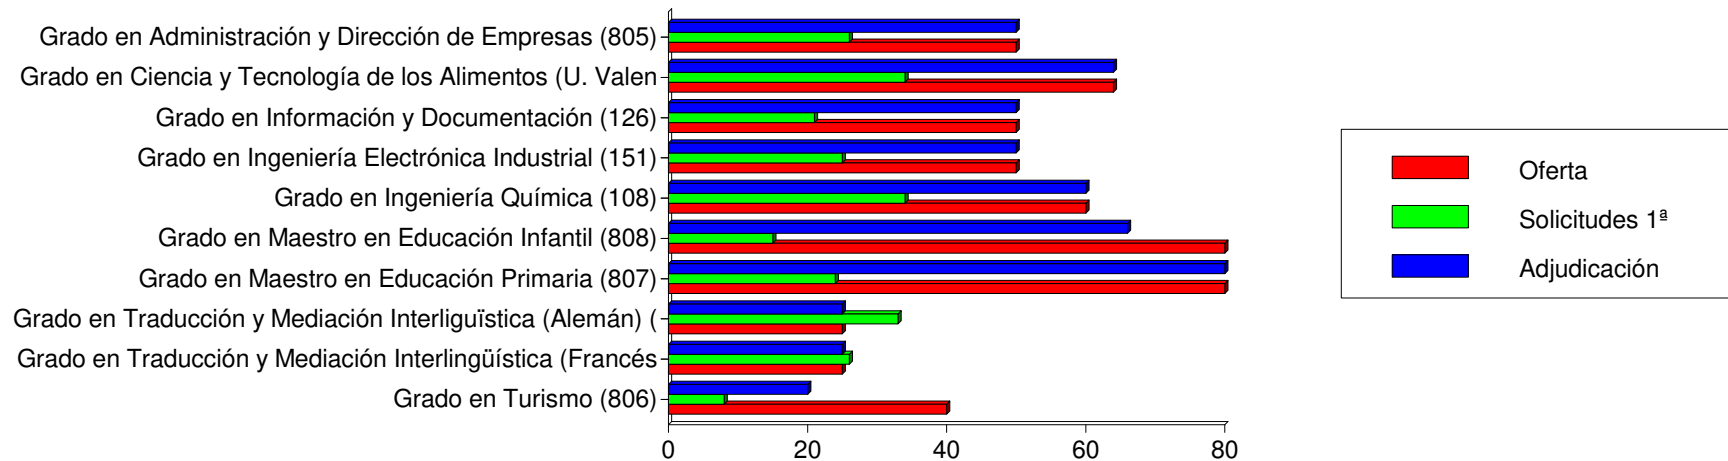

Titulación	Oferta	Solicitudes 1ª			Adjudicadas		
		M	H	T	M	H	T
Grado en Turismo (806)	40	4	4	8	7	13	20
Grado en Maestro en Educación Infantil (808)	80	13	2	15	60	6	66
Grado en Información y Documentación (126)	50	14	7	21	29	21	50
Grado en Maestro en Educación Primaria (807)	80	16	8	24	52	28	80
Grado en Ingeniería Electrónica Industrial (151)	50	2	23	25	5	45	50
Grado en Administración y Dirección de Empresas (805)	50	14	12	26	20	30	50
Grado en Traducción y Mediación Interlingüística (Francés) (159)	25	16	10	26	19	6	25
Grado en Traducción y Mediación Interlingüística (Alemán) (161)	25	23	10	33	18	7	25
Grado en Ingeniería Química (108)	60	11	23	34	32	28	60
Grado en Ciencia y Tecnología de los Alimentos (U. Valencia) (156)	64	22	12	34	48	16	64