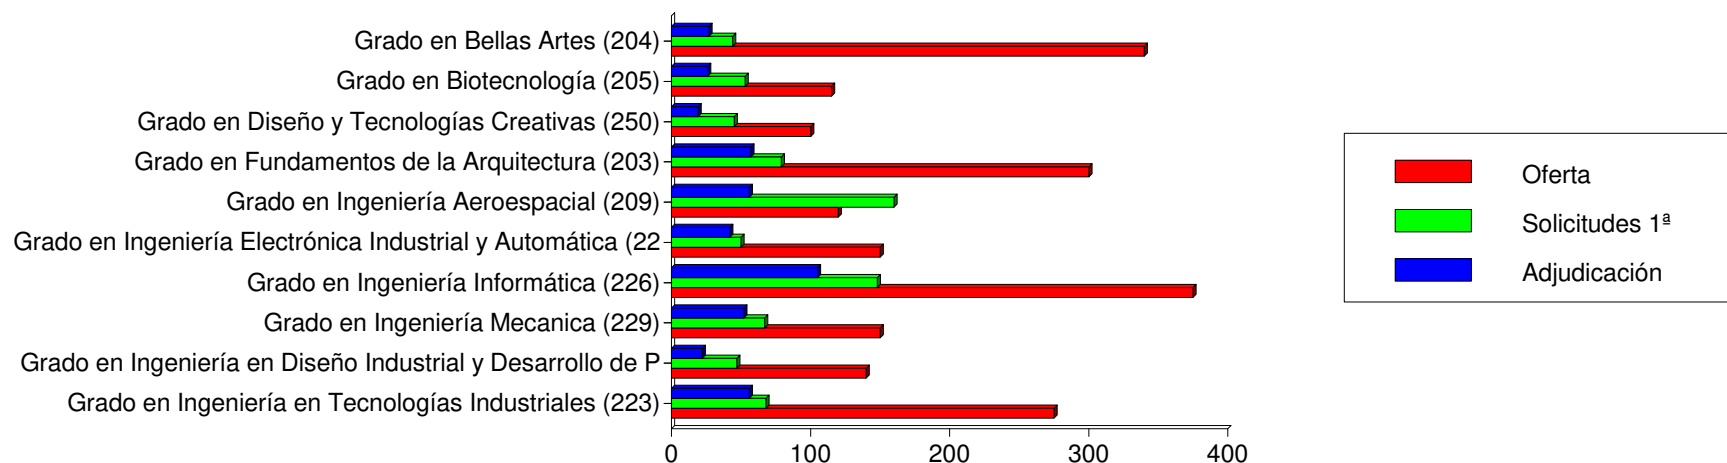

Datos de solicitantes de fuera de la Comunidad Valenciana

Titulación	Oferta	Solicitudes 1ª			Adjudicadas		
		M	H	T	M	H	T
Grado en Ingeniería Aeroespacial (209)	120	61	160	221	19	56	75
Grado en Ingeniería Informática (226)	375	19	148	167	17	105	122
Grado en Fundamentos de la Arquitectura (203)	300	105	79	184	89	57	146
Grado en Ingeniería en Tecnologías Industriales (223)	275	32	68	100	31	56	87
Grado en Ingeniería Mecánica (229)	150	3	67	70	7	52	59
Grado en Biotecnología (205)	115	77	53	130	37	26	63
Grado en Ingeniería Electrónica Industrial y Automática (221)	150	13	50	63	11	42	53
Grado en Ingeniería en Diseño Industrial y Desarrollo de Productos (217)	140	80	47	127	44	22	66
Grado en Diseño y Tecnologías Creativas (250)	100	107	45	152	31	19	50
Grado en Bellas Artes (204)	340	144	44	188	113	27	140