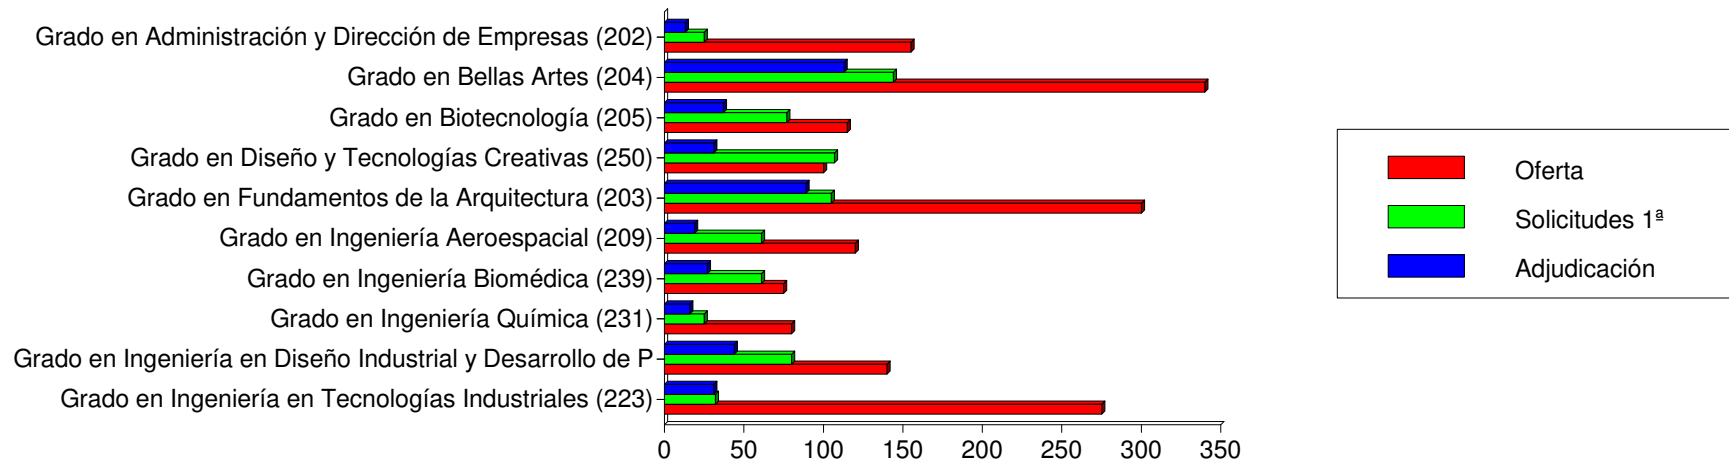

Las 10 Titulaciones Mas Solic. En 1ª Opcion (Mujeres) Ofic.

Datos de solicitantes de fuera de la Comunidad Valenciana

Titulación	Oferta	Solicitudes 1ª			Adjudicadas		
		M	H	T	M	H	T
Grado en Bellas Artes (204)	340	144	44	188	113	27	140
Grado en Diseño y Tecnologías Creativas (250)	100	107	45	152	31	19	50
Grado en Fundamentos de la Arquitectura (203)	300	105	79	184	89	57	146
Grado en Ingeniería en Diseño Industrial y Desarrollo de Productos (217)	140	80	47	127	44	22	66
Grado en Biotecnología (205)	115	77	53	130	37	26	63
Grado en Ingeniería Aeroespacial (209)	120	61	160	221	19	56	75
Grado en Ingeniería Biomédica (239)	75	61	35	96	27	14	41
Grado en Ingeniería en Tecnologías Industriales (223)	275	32	68	100	31	56	87
Grado en Administración y Dirección de Empresas (202)	155	25	35	60	13	11	24
Grado en Ingeniería Química (231)	80	25	9	34	16	9	25