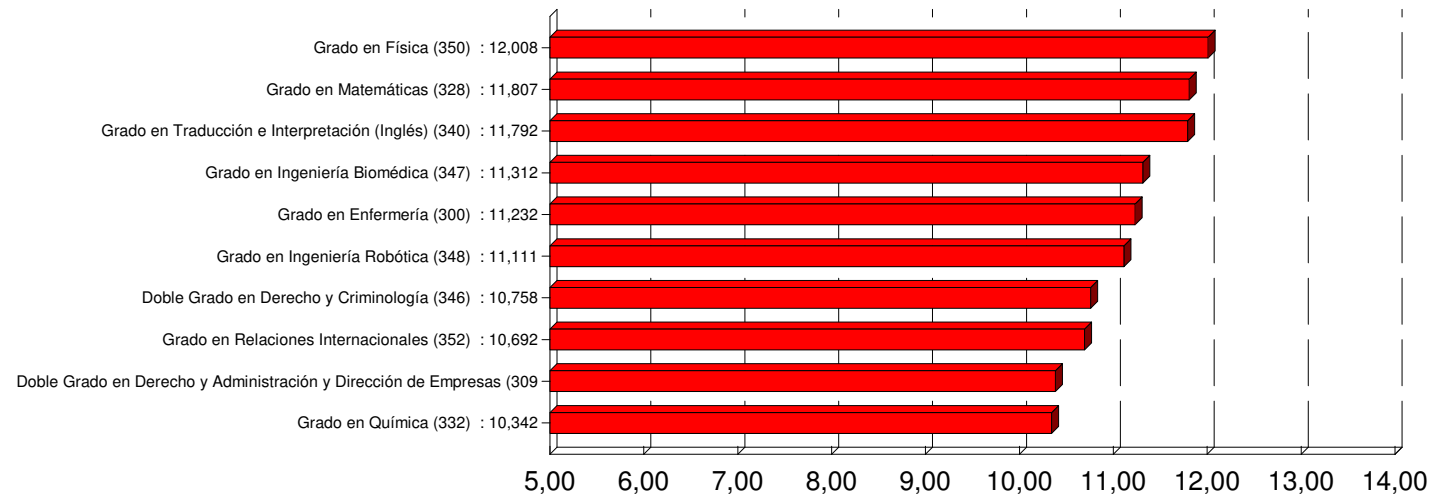

Titulo	Nota Corte
Grado en Física (350)	12,008 Junio Preferente
Grado en Matemáticas (328)	11,807 Junio Preferente
Grado en Traducción e Interpretación (Inglés) (340)	11,792 Junio Preferente
Grado en Ingeniería Biomédica (347)	11,312 Junio Preferente
Grado en Enfermería (300)	11,232 Junio Preferente
Grado en Ingeniería Robótica (348)	11,111 Junio Preferente
Doble Grado en Derecho y Criminología (346)	10,758 Junio Preferente
Grado en Relaciones Internacionales (352)	10,692 Junio Preferente
Doble Grado en Derecho y Administración y Dirección de Empresas (309)	10,384 Junio Preferente
Grado en Química (332)	10,342 Junio Preferente