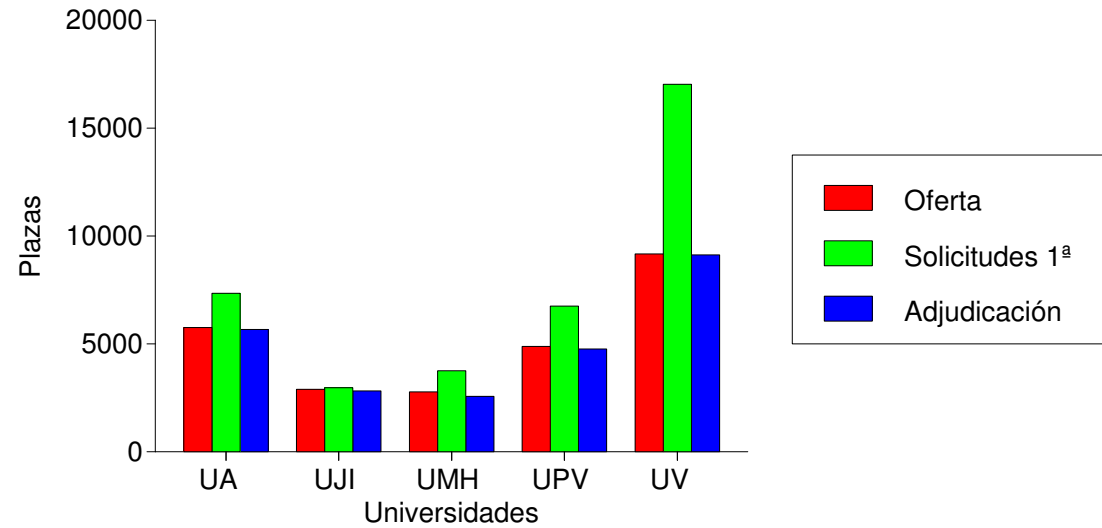

Informe 2019_2020

Dirección General de Universidades

Servicio de Regulación Universitaria

Univ.	Oferta	Solicitudes 1ª			Adjudicación			Vacantes
		M	H	Total	M	H	Total	
UA	5760	4348	2991	7339	3393	2279	5672	88
UJI	2893	1779	1184	2963	1616	1207	2823	70
UMH	2770	1930	1821	3751	1281	1285	2566	204
UPV	4885	2756	3991	6747	1999	2769	4768	117
UV	9170	11094	5940	17034	5924	3197	9121	49
Total	25.478	21.907	15.927	37.834	14.213	10.737	24.950	528

Cupo	Oferta	Solicitudes	Adjudicadas
General	20.958	35.286	23.445
Diversidad funcional	1.322	324	206
Deportistas Alto Nivel	1.042	438	235
Mayor 25 Años	779	604	407
Titulados	779	1.687	572
Mayor 40 Años	299	80	40
Mayor 45 Años	299	52	45
Total	25.478	38.471	24.950

Prioridad	Adjudicadas	%
1	15.585	62,46
2	4.153	16,65
3	1.863	7,47
4	1.252	5,02
5	725	2,91
6	426	1,71
7	293	1,17
8	209	0,84
9	132	0,53
10	77	0,31
11	70	0,28
12	50	0,20
13	33	0,13
14	32	0,13
15	14	0,06
16	14	0,06
17	6	0,02
18	5	0,02
19	5	0,02