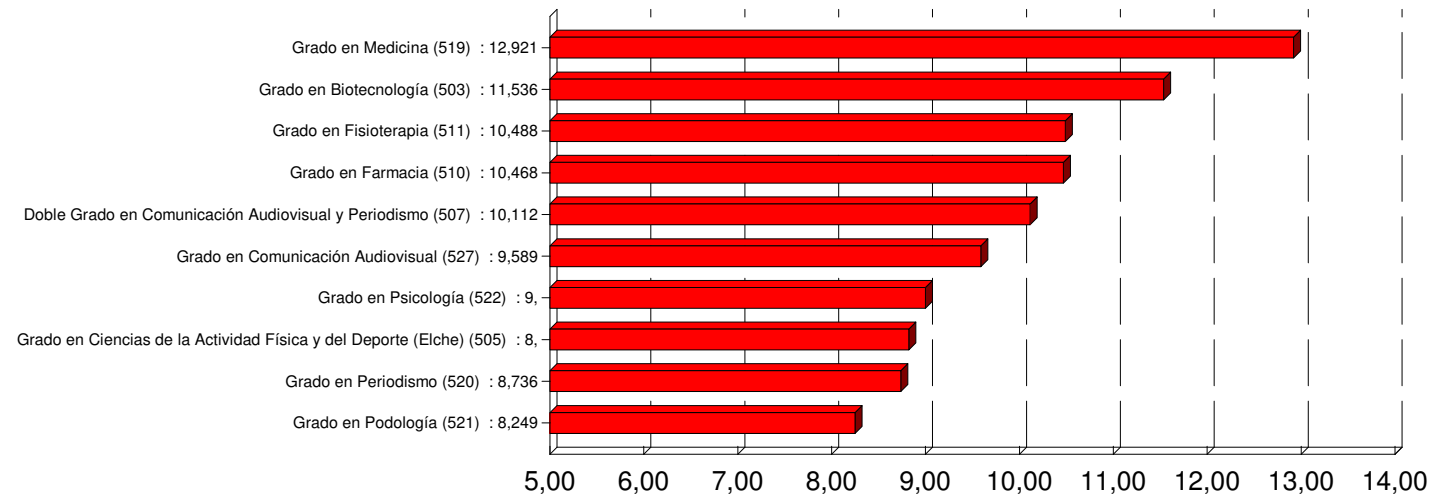

Titulo	Nota Corte
Grado en Medicina (519)	12,921 Junio Preferente
Grado en Biotecnología (503)	11,536 Junio Preferente
Grado en Fisioterapia (511)	10,488 Junio Preferente
Grado en Farmacia (510)	10,468 Junio Preferente
Doble Grado en Comunicación Audiovisual y Periodismo (507)	10,112 Junio Preferente
Grado en Comunicación Audiovisual (527)	9,589 Junio Preferente
Grado en Psicología (522)	9, Junio Preferente
Grado en Ciencias de la Actividad Física y del Deporte (Elche) (505)	8,82 Junio Preferente
Grado en Periodismo (520)	8,736 Junio Preferente
Grado en Podología (521)	8,249 Junio Preferente