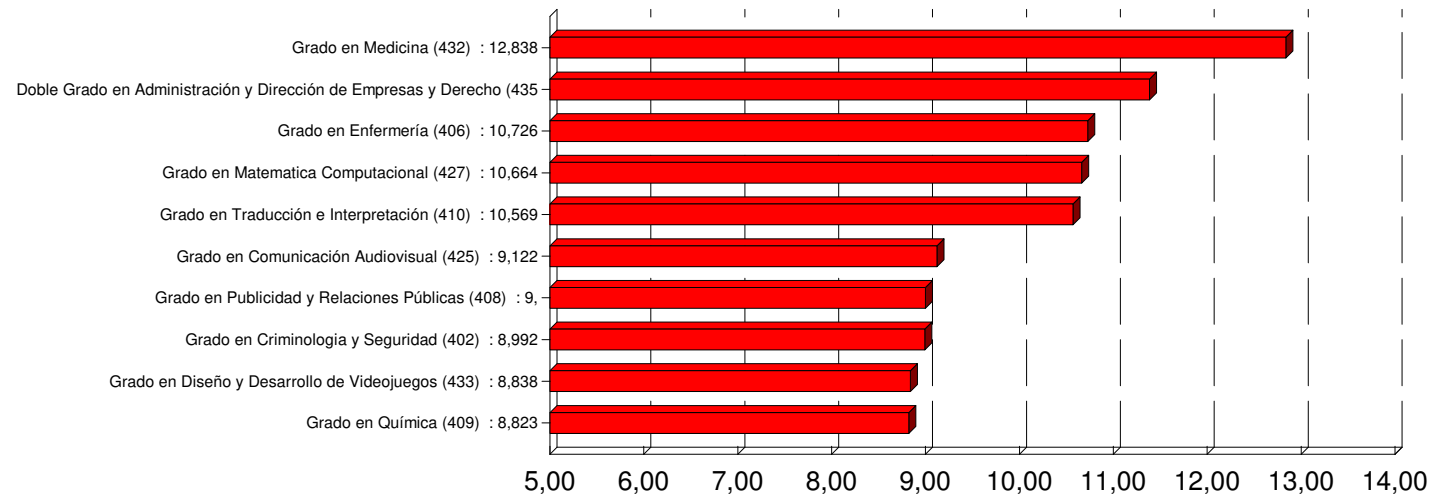

Titulo	Nota Corte
Grado en Medicina (432)	12,838 Junio Preferente
Doble Grado en Administración y Dirección de Empresas y Derecho (435)	11,384 Junio Preferente
Grado en Enfermería (406)	10,726 Junio Preferente
Grado en Matematica Computacional (427)	10,664 Junio Preferente
Grado en Traducción e Interpretación (410)	10,569 Junio Preferente
Grado en Comunicación Audiovisual (425)	9,122 Junio Preferente
Grado en Publicidad y Relaciones Públicas (408)	9, Junio Preferente
Grado en Criminología y Seguridad (402)	8,992 Junio Preferente
Grado en Diseño y Desarrollo de Videojuegos (433)	8,838 Junio Preferente
Grado en Química (409)	8,823 Junio Preferente