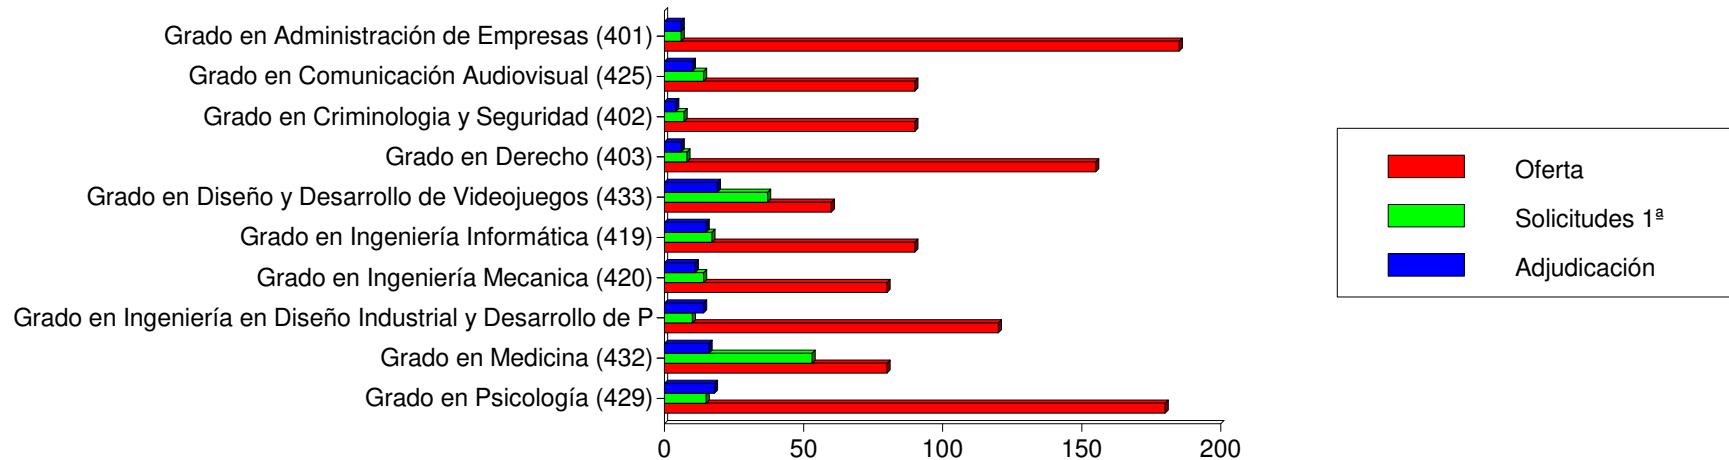

Las 10 Titulaciones Mas Solic. En 1ª Opcion (Hombres) Ofic.

Datos de solicitantes de fuera de la Comunidad Valenciana

Titulación	Oferta	Solicitudes 1ª			Adjudicadas		
		M	H	T	M	H	T
Grado en Medicina (432)	80	126	53	179	31	16	47
Grado en Diseño y Desarrollo de Videojuegos (433)	60	14	37	51	8	19	27
Grado en Ingeniería Informática (419)	90	3	17	20	1	15	16
Grado en Psicología (429)	180	41	15	56	36	18	54
Grado en Comunicación Audiovisual (425)	90	11	14	25	8	10	18
Grado en Ingeniería Mecánica (420)	80	0	14	14	2	11	13
Grado en Ingeniería en Diseño Industrial y Desarrollo de Productos (416)	120	11	10	21	19	14	33
Grado en Derecho (403)	155	7	8	15	12	6	18
Grado en Criminología y Seguridad (402)	90	29	7	36	25	4	29
Grado en Administración de Empresas (401)	185	9	6	15	12	6	18