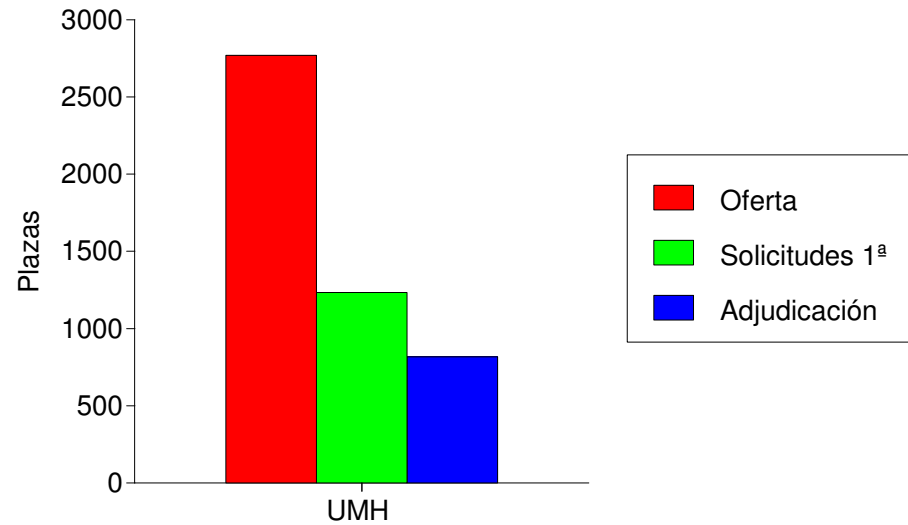

Oferta/Demanda de una Universidad Oficial

Datos de solicitantes de fuera de la Comunidad Valenciana

	Oferta	Solicitudes 1ª	Adjudicación	Vacantes
Total	2.770	1.234	816	1.954
M		690	433	
H		544	383