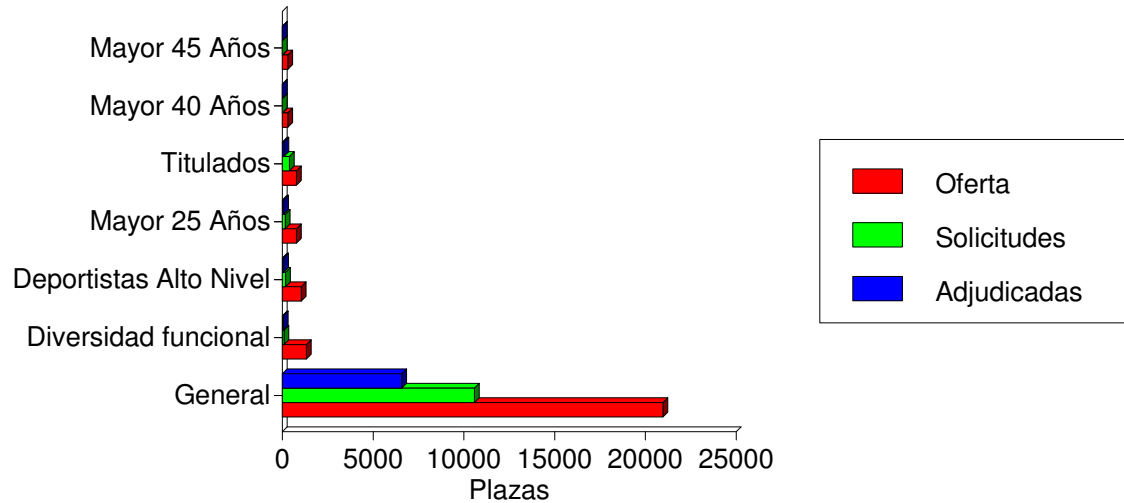

Datos de solicitantes de fuera de la Comunidad Valenciana

Cupo	Oferta	Solicitudes	Adjudicadas
General	20.958	10.571	6.577
Diversidad funcional	1.322	85	55
Deportistas Alto Nivel	1.042	169	65
Mayor 25 Años	779	151	66
Titulados	779	384	87
Mayor 40 Años	299	4	1
Mayor 45 Años	299	0	0
Total	25.478	11.364	6.851