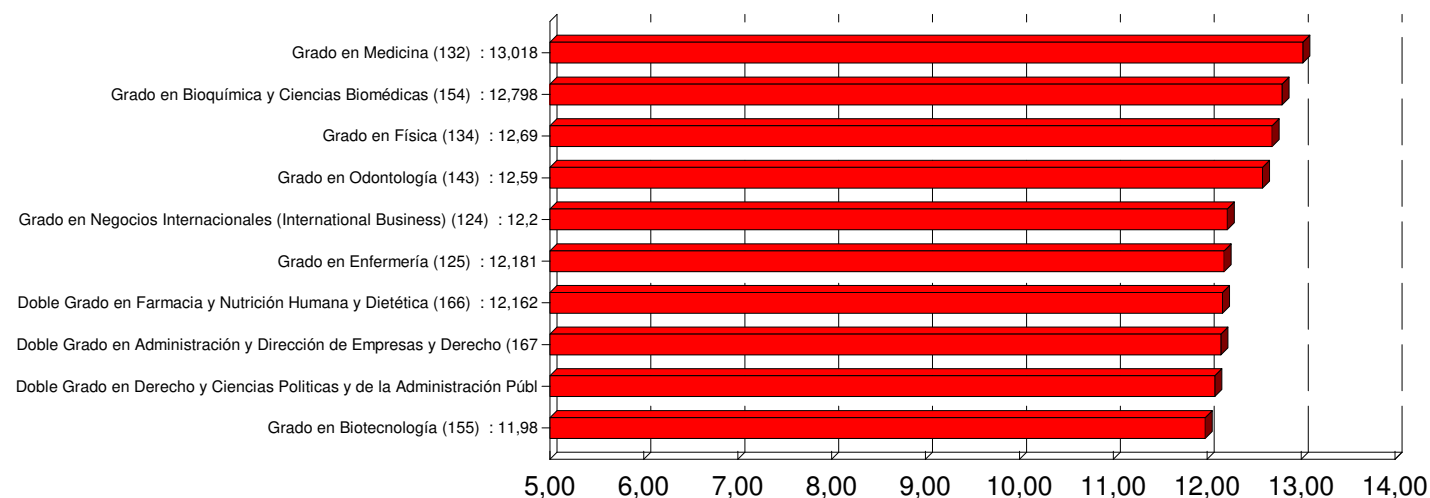

Titulo	Nota Corte
Grado en Medicina (132)	13,018 Junio Preferente
Grado en Bioquímica y Ciencias Biomédicas (154)	12,798 Junio Preferente
Grado en Física (134)	12,69 Junio Preferente
Grado en Odontología (143)	12,59 Junio Preferente
Grado en Negocios Internacionales (International Business) (124)	12,214 Junio Preferente
Grado en Enfermería (125)	12,181 Junio Preferente
Doble Grado en Farmacia y Nutrición Humana y Dietética (166)	12,162 Junio Preferente
Doble Grado en Administración y Dirección de Empresas y Derecho (167)	12,144 Junio Preferente
Doble Grado en Derecho y Ciencias Políticas y de la Administración Pública (140)	12,08 Junio Preferente
Grado en Biotecnología (155)	11,98 Junio Preferente