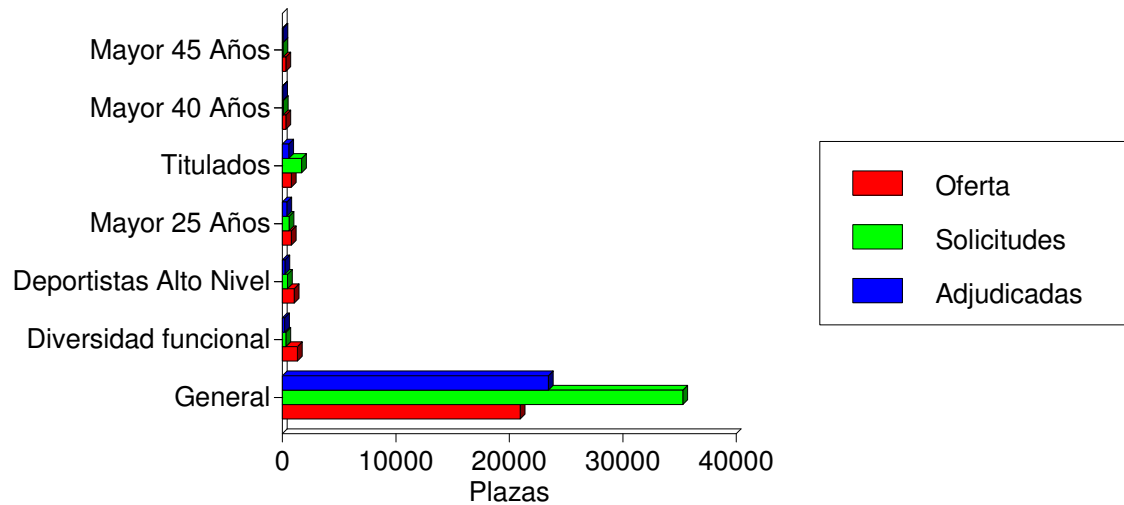

Informe 2019_2020

Dirección General de Universidades

Servicio de Regulación Universitaria

Univ.	Oferta	Solicitudes 1ª			Adjudicación			Vacantes
		M	H	Total	M	H	Total	
UA	5760	4348	2991	7339	3393	2279	5672	88
UJI	2893	1779	1184	2963	1616	1207	2823	70
UMH	2770	1930	1821	3751	1281	1285	2566	204
UPV	4885	2756	3991	6747	1999	2769	4768	117
UV	9170	11094	5940	17034	5924	3197	9121	49
Total	25.478	21.907	15.927	37.834	14.213	10.737	24.950	528

Cupo	Oferta	Solicitudes	Adjudicadas
General	20.958	35.286	23.445
Diversidad funcional	1.322	324	206
Deportistas Alto Nivel	1.042	438	235
Mayor 25 Años	779	604	407
Titulados	779	1.687	572
Mayor 40 Años	299	80	40
Mayor 45 Años	299	52	45
Total	25.478	38.471	24.950

Prioridad	Adjudicadas	%
1	15.585	62,46
2	4.153	16,65
3	1.863	7,47
4	1.252	5,02
5	725	2,91
6	426	1,71
7	293	1,17
8	209	0,84
9	132	0,53
10	77	0,31
11	70	0,28
12	50	0,20
13	33	0,13
14	32	0,13
15	14	0,06
16	14	0,06
17	6	0,02
18	5	0,02
19	5	0,02