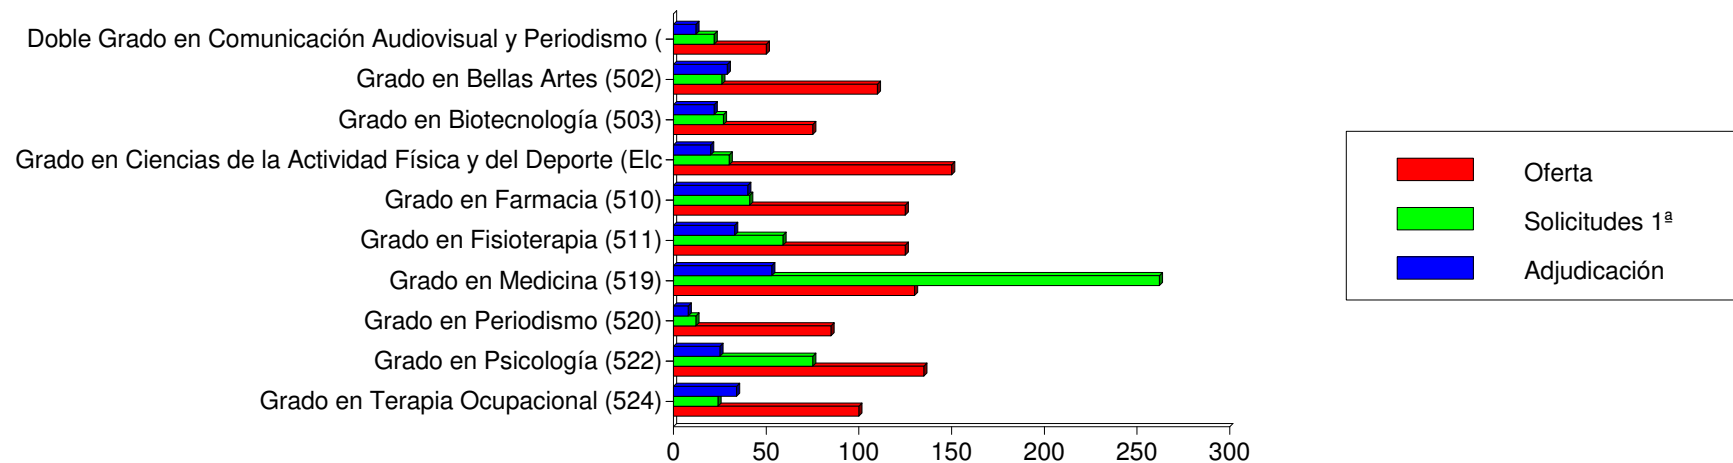

Universidad : MIGUEL HERNÁNDEZ DE ELCHE

Las 10 Titulaciones Mas Solic. En 1ª Opcion (Mujeres) Ofic.

Datos de solicitantes de fuera de la Comunidad Valenciana

Titulación	Oferta	Solicitudes 1ª			Adjudicadas		
		M	H	T	M	H	T
Grado en Medicina (519)	130	262	108	370	53	30	83
Grado en Psicología (522)	135	75	30	105	25	6	31
Grado en Fisioterapia (511)	125	59	47	106	33	27	60
Grado en Farmacia (510)	125	41	28	69	40	18	58
Grado en Ciencias de la Actividad Física y del Deporte (Elche) (505)	150	30	106	136	20	51	71
Grado en Biotecnología (503)	75	27	12	39	22	10	32
Grado en Bellas Artes (502)	110	26	9	35	29	8	37
Grado en Terapia Ocupacional (524)	100	24	3	27	34	8	42
Doble Grado en Comunicación Audiovisual y Periodismo (507)	50	22	9	31	12	4	16
Grado en Periodismo (520)	85	12	9	21	8	13	21