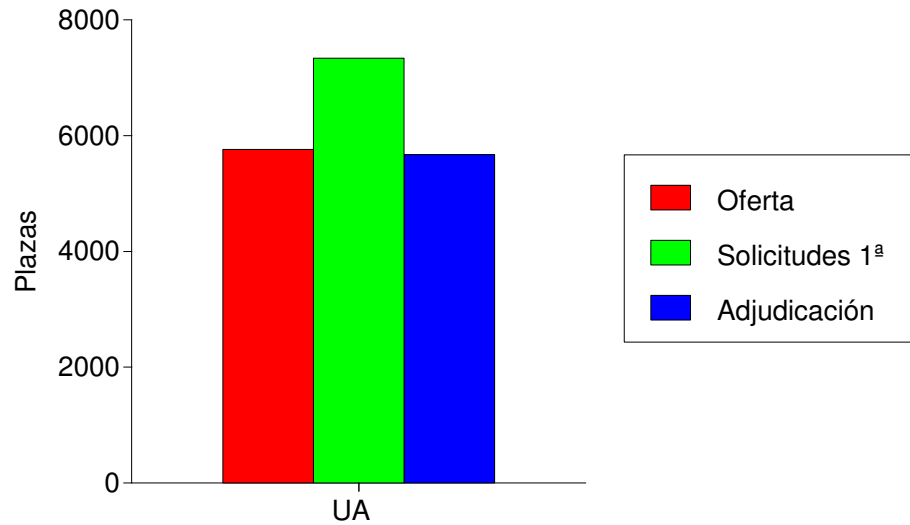

Oferta	Solicitudes 1ª	Adjudicación	Vacantes
Total	5.760	7.339	5.672	88
M		4.348	3.393	
H		2.991	2.279