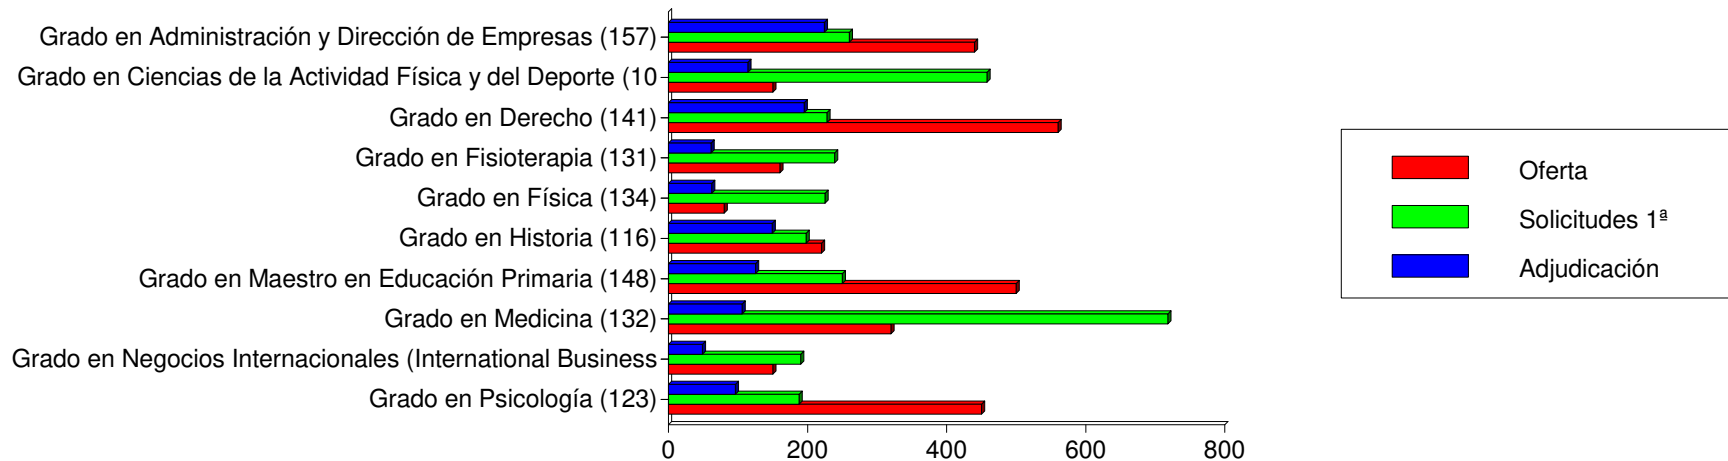

Titulación	Oferta	Solicitudes 1ª			Adjudicadas		
		M	H	T	M	H	T
Grado en Medicina (132)	320	1779	718	2497	214	106	320
Grado en Ciencias de la Actividad Física y del Deporte (105)	150	117	458	575	36	114	150
Grado en Administración y Dirección de Empresas (157)	440	209	260	469	216	224	440
Grado en Maestro en Educación Primaria (148)	500	644	250	894	375	125	500
Grado en Fisioterapia (131)	160	256	239	495	99	61	160
Grado en Derecho (141)	560	401	228	629	365	195	560
Grado en Física (134)	80	88	225	313	18	62	80
Grado en Historia (116)	220	86	198	284	71	149	220
Grado en Negocios Internacionales (International Business) (124)	150	289	190	479	101	49	150
Grado en Psicología (123)	450	727	188	915	354	96	450