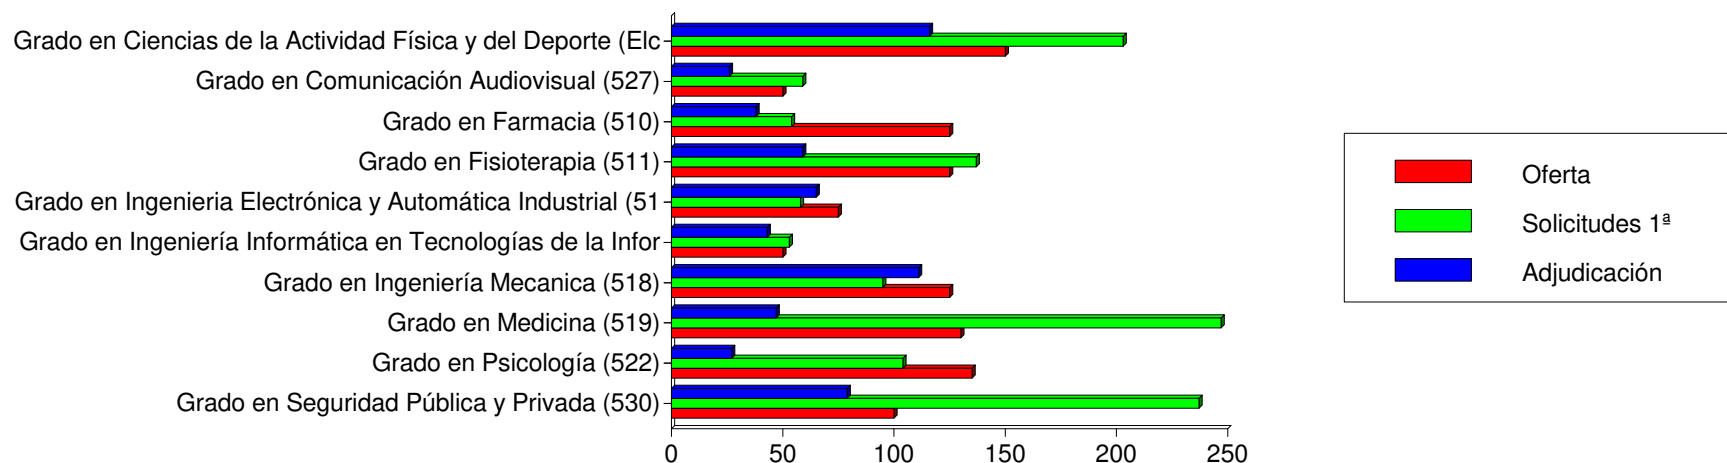

Universidad : MIGUEL HERNÁNDEZ DE ELCHE

Las 10 Titulaciones Mas Solic. En 1ª Opcion (Hombres) Ofic.

Titulación	Oferta	Solicitudes 1ª			Adjudicadas		
		M	H	T	M	H	T
Grado en Medicina (519)	130	520	247	767	83	47	130
Grado en Seguridad Pública y Privada (530)	100	35	237	272	21	79	100
Grado en Ciencias de la Actividad Física y del Deporte (Elche) (505)	150	59	203	262	34	116	150
Grado en Fisioterapia (511)	125	158	137	295	66	59	125
Grado en Psicología (522)	135	318	104	422	108	27	135
Grado en Ingeniería Mecánica (518)	125	4	95	99	14	111	125
Grado en Comunicación Audiovisual (527)	50	55	59	114	24	26	50
Grado en Ingeniería Electrónica y Automática Industrial (515)	75	8	58	66	10	65	75
Grado en Farmacia (510)	125	99	54	153	87	38	125
Grado en Ingeniería Informática en Tecnologías de la Información (516)	50	4	53	57	7	43	50