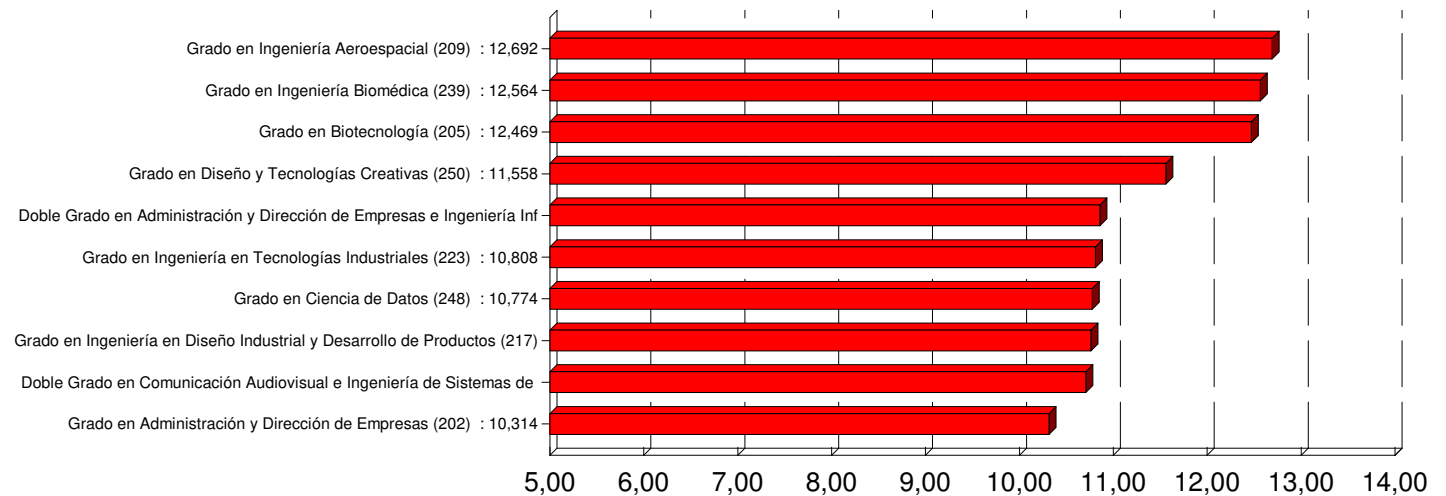

Titulo	Nota Corte
Grado en Ingeniería Aeroespacial (209)	12,692 Junio Preferente
Grado en Ingeniería Biomédica (239)	12,564 Junio Preferente
Grado en Biotecnología (205)	12,469 Junio Preferente
Grado en Diseño y Tecnologías Creativas (250)	11,558 Junio Preferente
Doble Grado en Administración y Dirección de Empresas e Ingeniería Informática (245)	10,858 Junio Preferente
Grado en Ingeniería en Tecnologías Industriales (223)	10,808 Junio Preferente
Grado en Ciencia de Datos (248)	10,774 Junio Preferente
Grado en Ingeniería en Diseño Industrial y Desarrollo de Productos (217)	10,762 Junio Preferente
Doble Grado en Comunicación Audiovisual e Ingeniería de Sistemas de Telecomunicación, Sonido e Imagen (244)	10,708 Junio Preferente
Grado en Administración y Dirección de Empresas (202)	10,314 Junio Preferente