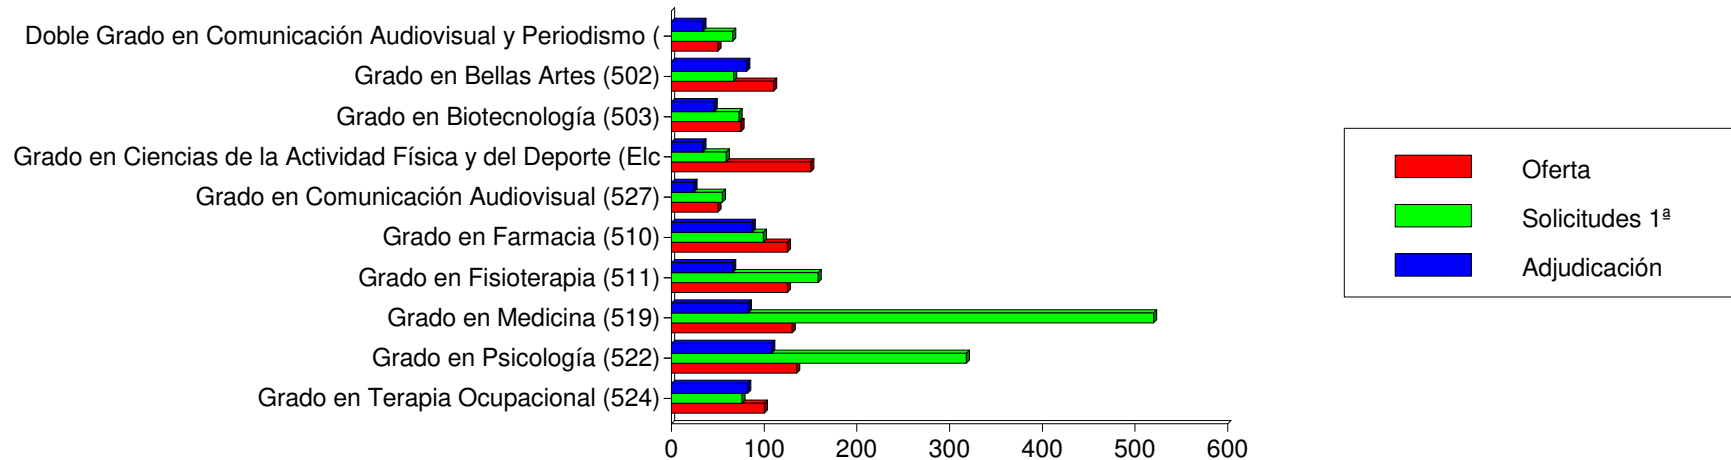

Titulación	Oferta	Solicitudes 1ª			Adjudicadas		
		M	H	T	M	H	T
Grado en Medicina (519)	130	520	247	767	83	47	130
Grado en Psicología (522)	135	318	104	422	108	27	135
Grado en Fisioterapia (511)	125	158	137	295	66	59	125
Grado en Farmacia (510)	125	99	54	153	87	38	125
Grado en Terapia Ocupacional (524)	100	76	17	93	82	18	100
Grado en Biotecnología (503)	75	73	50	123	46	29	75
Grado en Bellas Artes (502)	110	67	28	95	81	29	110
Doble Grado en Comunicación Audiovisual y Periodismo (507)	50	66	50	116	34	16	50
Grado en Ciencias de la Actividad Física y del Deporte (Elche) (505)	150	59	203	262	34	116	150
Grado en Comunicación Audiovisual (527)	50	55	59	114	24	26	50