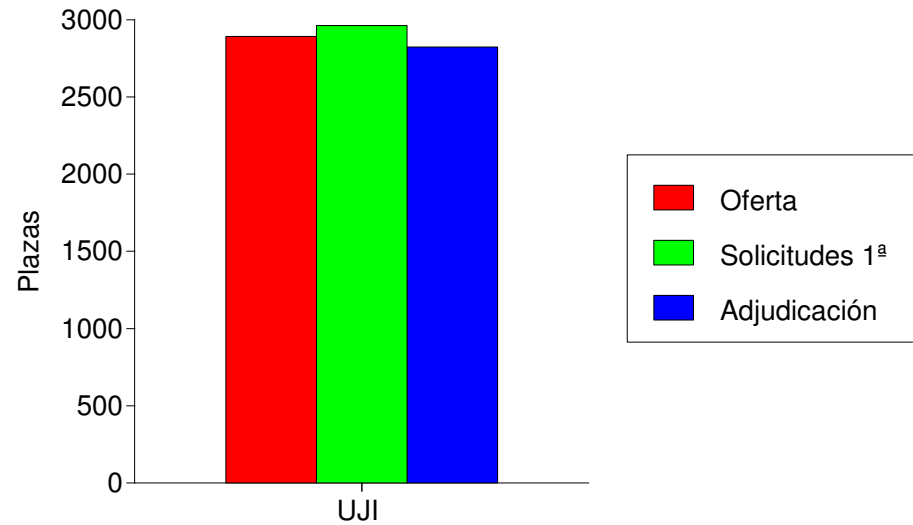

Oferta	Solicitudes 1ª	Adjudicación	Vacantes
Total	2.893	2.963	2.823	70
M		1.779	1.616	
H		1.184	1.207