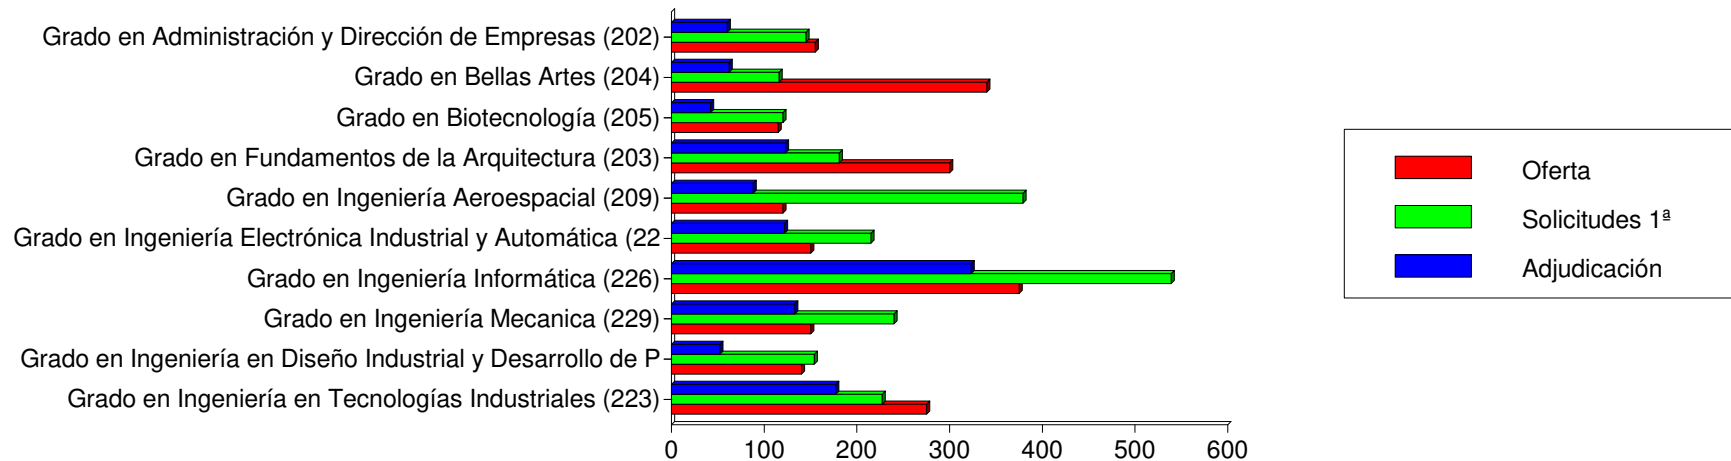

Titulación	Oferta	Solicitudes 1ª			Adjudicadas		
		M	H	T	M	H	T
Grado en Ingeniería Informática (226)	375	67	539	606	52	323	375
Grado en Ingeniería Aeroespacial (209)	120	122	379	501	32	88	120
Grado en Ingeniería Mecánica (229)	150	20	240	260	17	133	150
Grado en Ingeniería en Tecnologías Industriales (223)	275	104	227	331	98	177	275
Grado en Ingeniería Electrónica Industrial y Automática (221)	150	37	215	252	28	122	150
Grado en Fundamentos de la Arquitectura (203)	300	221	181	402	177	123	300
Grado en Ingeniería en Diseño Industrial y Desarrollo de Productos (217)	140	189	154	343	88	52	140
Grado en Administración y Dirección de Empresas (202)	155	130	145	275	95	60	155
Grado en Biotecnología (205)	115	186	120	306	73	42	115
Grado en Bellas Artes (204)	340	429	116	545	278	62	340