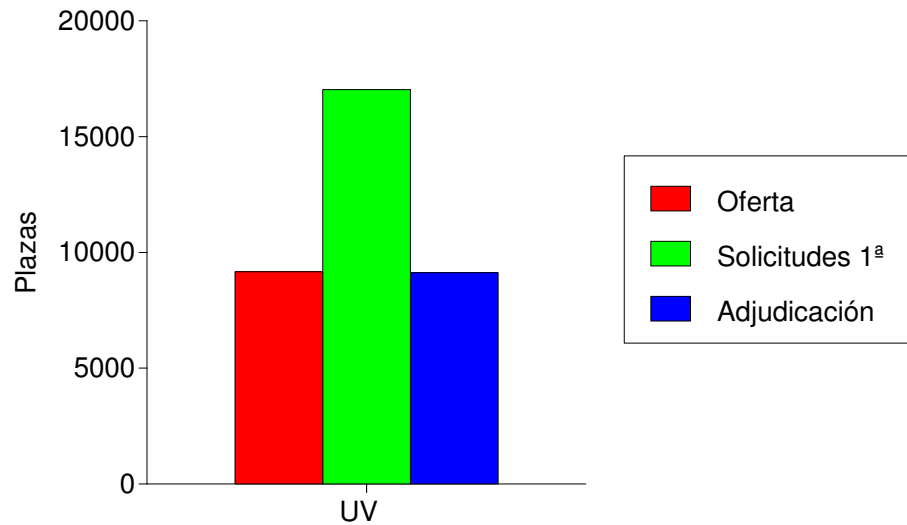

Oferta	Solicitudes 1ª	Adjudicación	Vacantes
Total	9.170	17.034	9.121	49
M		11.094	5.924	
H		5.940	3.197