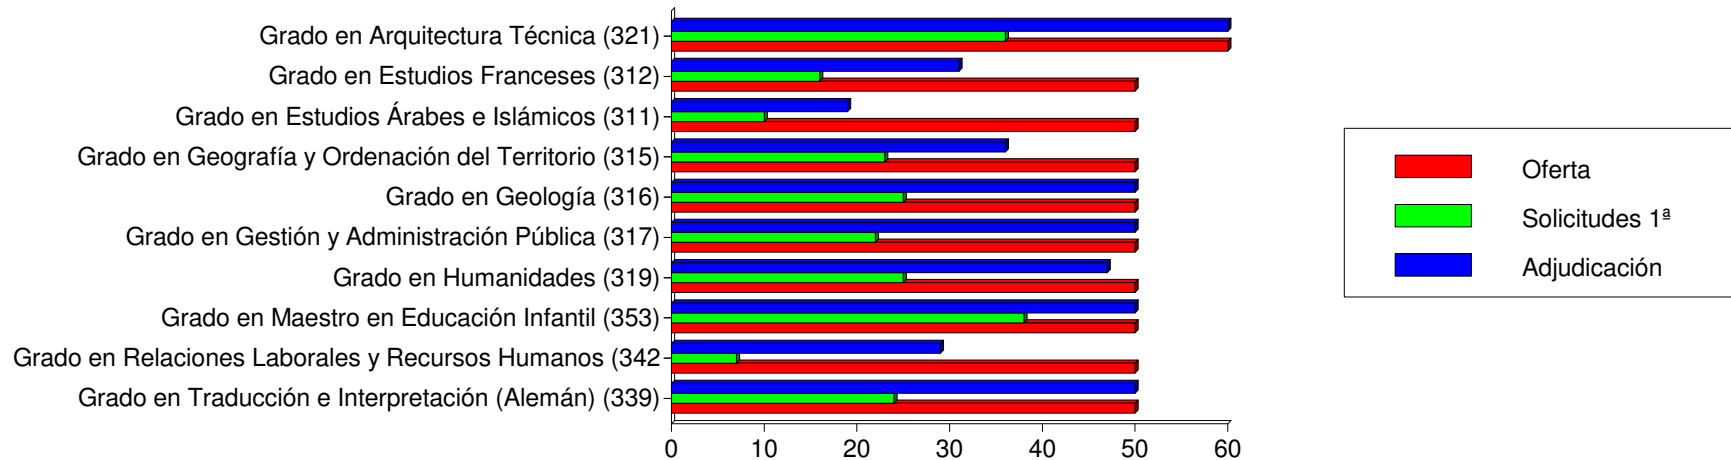

Titulación	Oferta	Solicitudes 1ª			Adjudicadas		
		M	H	T	M	H	T
Grado en Relaciones Laborales y Recursos Humanos (342)	50	3	4	7	19	10	29
Grado en Estudios Árabes e Islámicos (311)	50	6	4	10	12	7	19
Grado en Estudios Franceses (312)	50	12	4	16	25	6	31
Grado en Gestión y Administración Pública (317)	50	13	9	22	32	18	50
Grado en Geografía y Ordenación del Territorio (315)	50	5	18	23	11	25	36
Grado en Traducción e Interpretación (Alemán) (339)	50	17	7	24	33	17	50
Grado en Geología (316)	50	12	13	25	26	24	50
Grado en Humanidades (319)	50	12	13	25	21	26	47
Grado en Arquitectura Técnica (321)	60	14	22	36	28	32	60
Grado en Maestro en Educación Infantil (353)	50	38	0	38	42	8	50