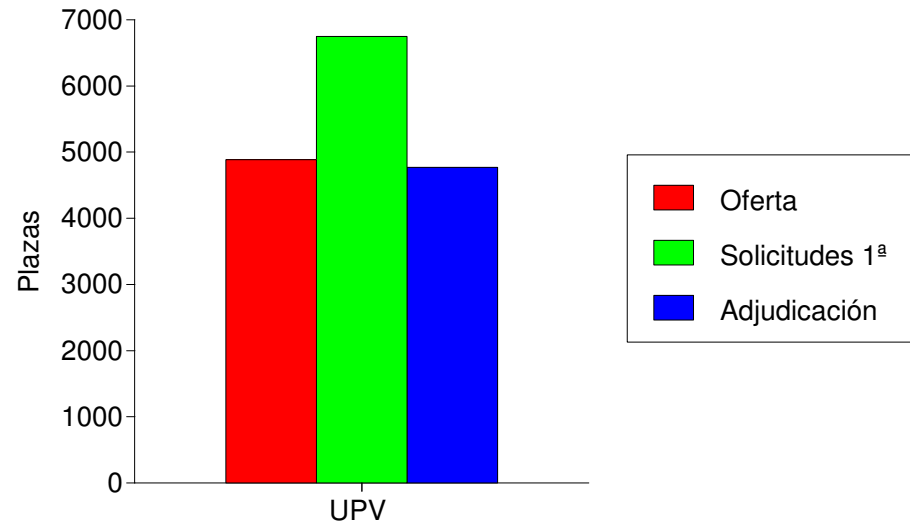

Oferta	Solicitudes 1ª	Adjudicación	Vacantes
Total	4.885	6.747	4.768	117
M		2.756	1.999	
H		3.991	2.769