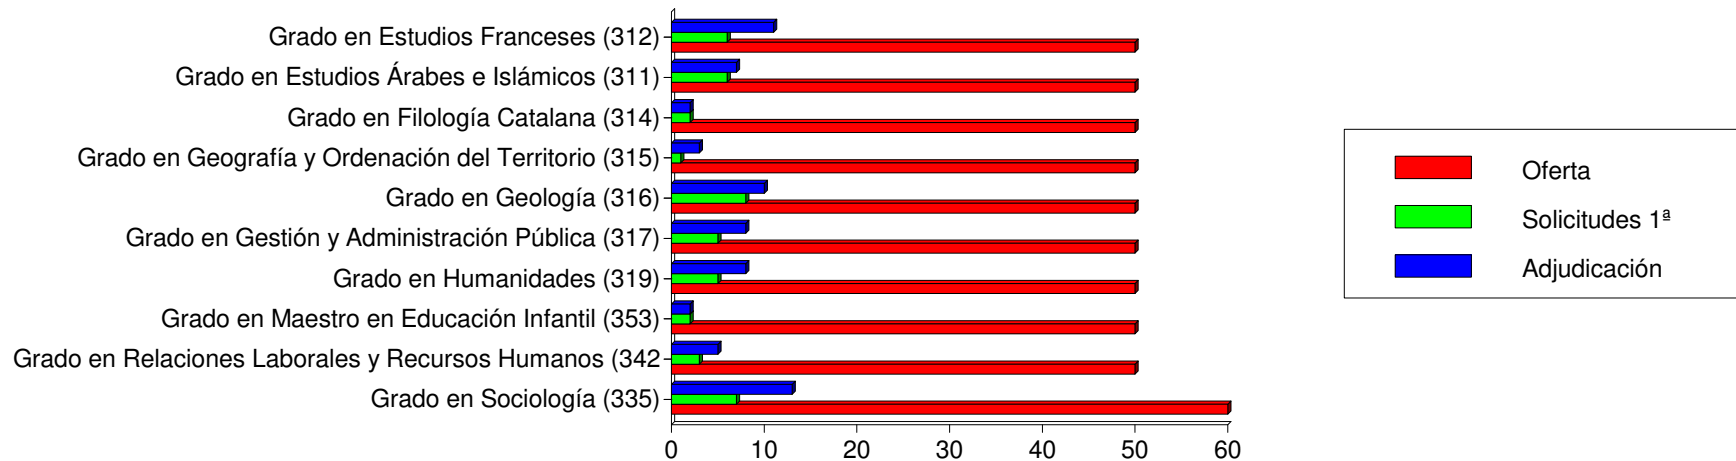

Las 10 Titulaciones Menos Solicitadas En 1ª Opcion Oficial

Datos de solicitantes de fuera de la Comunidad Valenciana

Titulación	Oferta	Solicitudes 1ª			Adjudicadas		
		M	H	T	M	H	T
Grado en Geografía y Ordenación del Territorio (315)	50	0	1	1	1	2	3
Grado en Filología Catalana (314)	50	1	1	2	1	1	2
Grado en Maestro en Educación Infantil (353)	50	2	0	2	2	0	2
Grado en Relaciones Laborales y Recursos Humanos (342)	50	2	1	3	3	2	5
Grado en Gestión y Administración Pública (317)	50	1	4	5	2	6	8
Grado en Humanidades (319)	50	3	2	5	4	4	8
Grado en Estudios Franceses (312)	50	3	3	6	8	3	11
Grado en Estudios Árabes e Islámicos (311)	50	3	3	6	4	3	7
Grado en Sociología (335)	60	2	5	7	7	6	13
Grado en Geología (316)	50	4	4	8	5	5	10