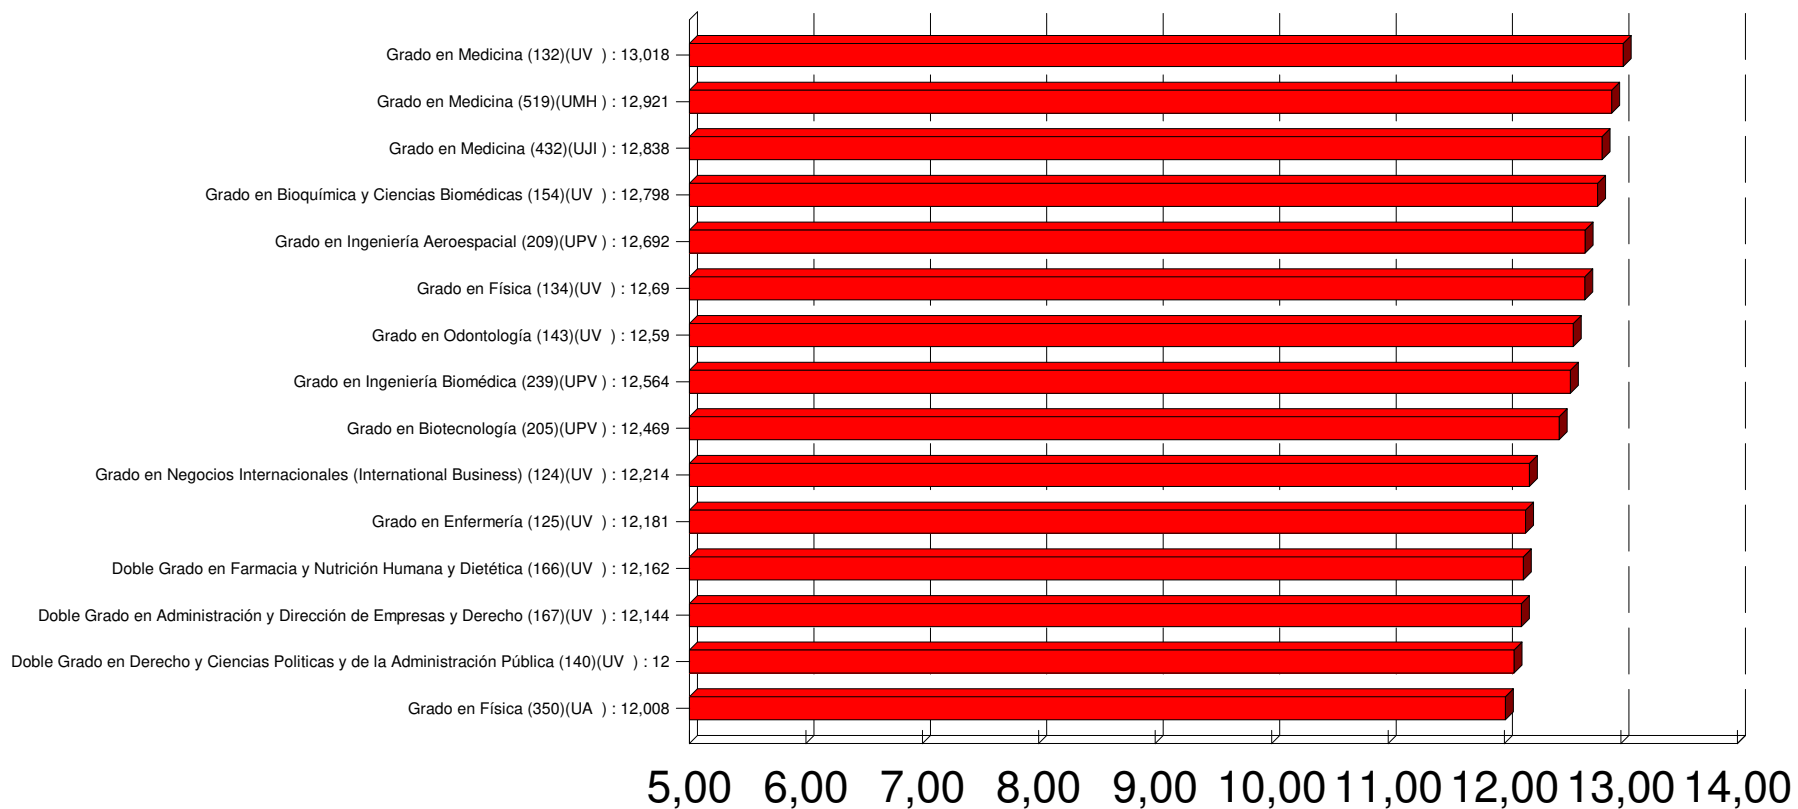

Titulaciones con notas de corte mas elevadas