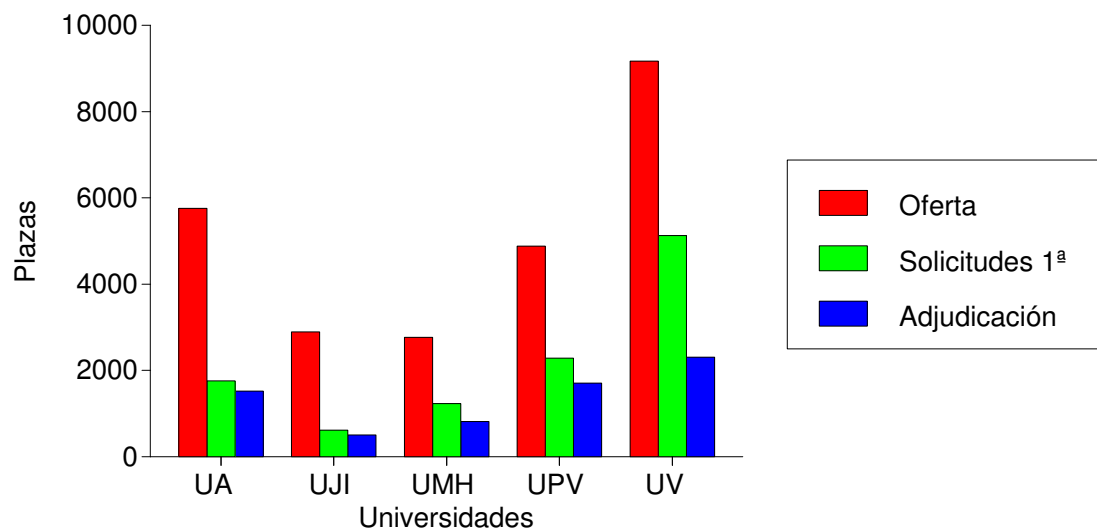

Oferta/Demanda por Universidades Oficial

Datos de solicitantes de fuera de la Comunidad Valenciana

Univ.	Oferta	Solicitudes 1ª			Adjudicación			Vacantes
		M	H	Total	M	H	Total	
UA	5760	1072	685	1757	936	582	1518	4.242
UJI	2893	371	244	615	290	216	506	2.387
UMH	2770	690	544	1234	433	383	816	1.954
UPV	4885	1032	1256	2288	767	936	1703	3.182
UV	9170	3412	1717	5129	1515	793	2308	6.862
Total	25.478	6.577	4.446	11.023	3.941	2.910	6.851	18.627