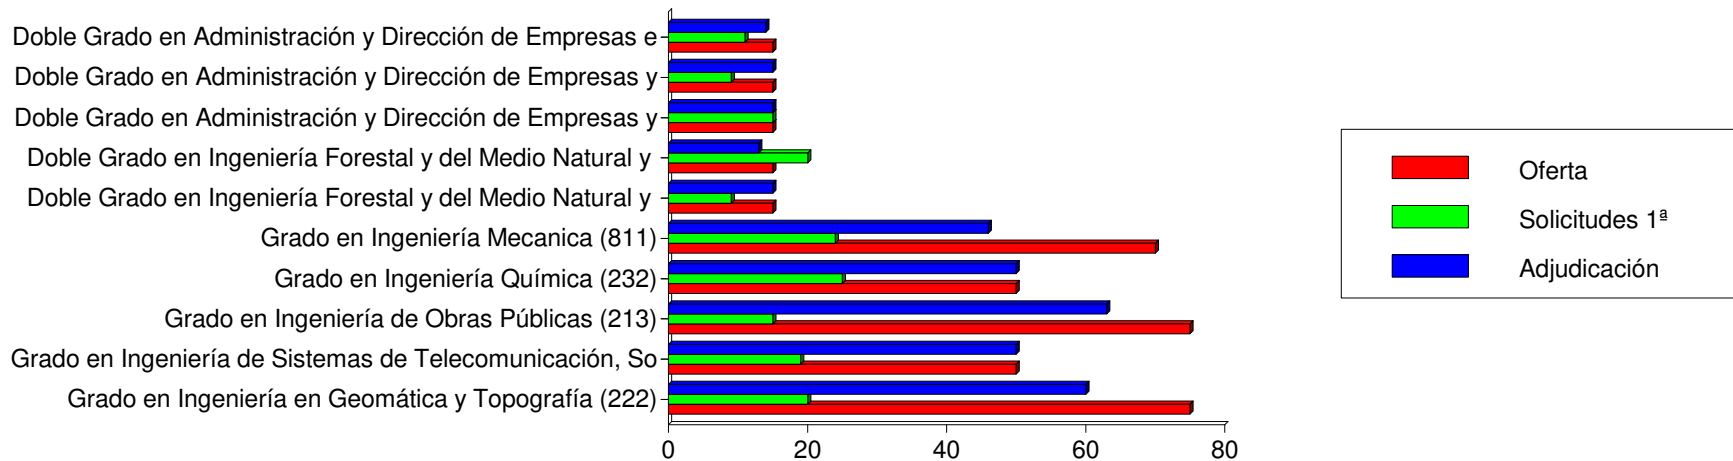

Titulación	Oferta	Solicitudes 1ª			Adjudicadas		
		M	H	T	M	H	T
Doble Grado en Administración y Dirección de Empresas y Turismo (242)	15	6	3	9	10	5	15
Doble Grado en Ingeniería Forestal y del Medio Natural y Ciencias Ambientales (252)	15	2	7	9	3	12	15
Doble Grado en Administración y Dirección de Empresas e Ingeniería Informática Alcoy(24)	15	4	7	11	4	10	14
Doble Grado en Administración y Dirección de Empresas y Turismo (249)	15	11	4	15	13	2	15
Grado en Ingeniería de Obras Públicas (213)	75	4	11	15	12	51	63
Grado en Ingeniería de Sistemas de Telecomunicación, Sonido e Imagen (216)	50	3	16	19	12	38	50
Doble Grado en Ingeniería Forestal y del Medio Natural y Ciencias Ambientales (251)	15	6	14	20	7	6	13
Grado en Ingeniería en Geomática y Topografía (222)	75	3	17	20	7	53	60
Grado en Ingeniería Mecánica (811)	70	2	22	24	4	42	46
Grado en Ingeniería Química (232)	50	11	14	25	23	27	50