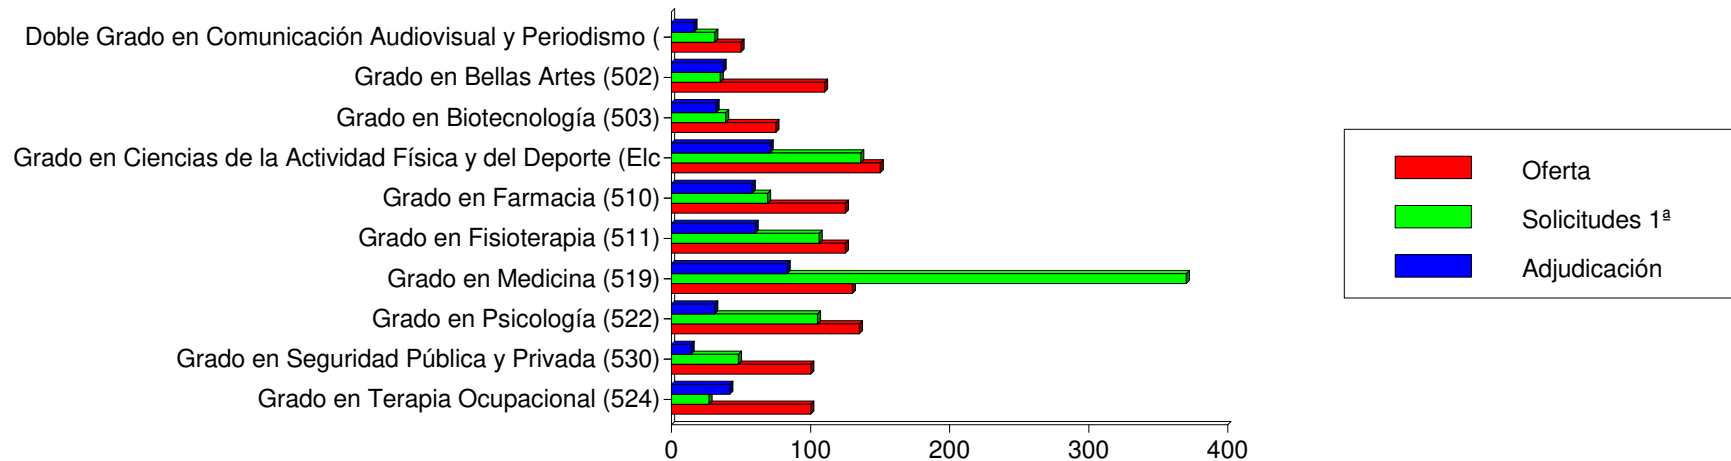

Universidad : MIGUEL HERNÁNDEZ DE ELCHE

Las 10 Titulaciones Mas Solicitadas En 1ª Opcion Oficial

Datos de solicitantes de fuera de la Comunidad Valenciana

Titulación	Oferta	Solicitudes 1ª			Adjudicadas		
		M	H	T	M	H	T
Grado en Medicina (519)	130	262	108	370	53	30	83
Grado en Ciencias de la Actividad Física y del Deporte (Elche) (505)	150	30	106	136	20	51	71
Grado en Fisioterapia (511)	125	59	47	106	33	27	60
Grado en Psicología (522)	135	75	30	105	25	6	31
Grado en Farmacia (510)	125	41	28	69	40	18	58
Grado en Seguridad Pública y Privada (530)	100	5	43	48	2	12	14
Grado en Biotecnología (503)	75	27	12	39	22	10	32
Grado en Bellas Artes (502)	110	26	9	35	29	8	37
Doble Grado en Comunicación Audiovisual y Periodismo (507)	50	22	9	31	12	4	16
Grado en Terapia Ocupacional (524)	100	24	3	27	34	8	42