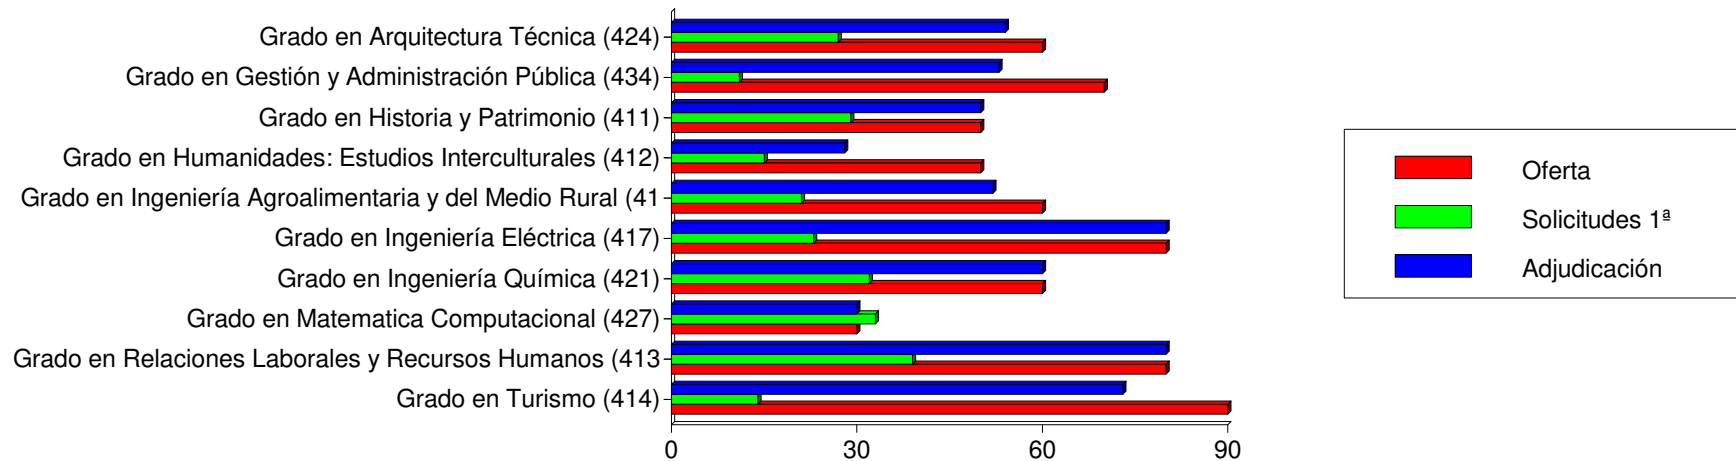

Las 10 Titulaciones Menos Solicitadas En 1ª Opcion Oficial

Titulación	Oferta	Solicitudes 1ª			Adjudicadas		
		M	H	T	M	H	T
Grado en Gestión y Administración Pública (434)	70	6	5	11	27	26	53
Grado en Turismo (414)	90	8	6	14	47	26	73
Grado en Humanidades: Estudios Interculturales (412)	50	11	4	15	19	9	28
Grado en Ingeniería Agroalimentaria y del Medio Rural (415)	60	10	11	21	22	30	52
Grado en Ingeniería Eléctrica (417)	80	3	20	23	6	74	80
Grado en Arquitectura Técnica (424)	60	11	16	27	22	32	54
Grado en Historia y Patrimonio (411)	50	11	18	29	19	31	50
Grado en Ingeniería Química (421)	60	11	21	32	33	27	60
Grado en Matematica Computacional (427)	30	8	25	33	11	19	30
Grado en Relaciones Laborales y Recursos Humanos (413)	80	25	14	39	57	23	80