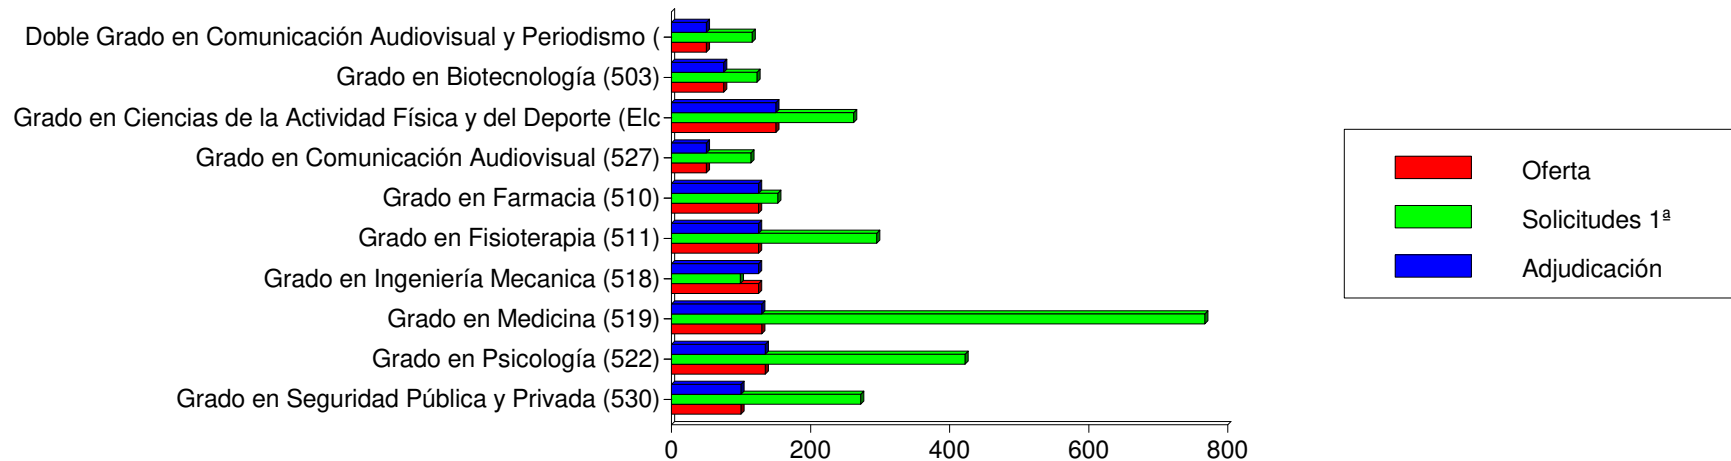

Universidad : MIGUEL HERNÁNDEZ DE ELCHE

Las 10 Titulaciones Mas Solicitadas En 1ª Opcion Oficial

Titulación	Oferta	Solicitudes 1ª			Adjudicadas		
		M	H	T	M	H	T
Grado en Medicina (519)	130	520	247	767	83	47	130
Grado en Psicología (522)	135	318	104	422	108	27	135
Grado en Fisioterapia (511)	125	158	137	295	66	59	125
Grado en Seguridad Pública y Privada (530)	100	35	237	272	21	79	100
Grado en Ciencias de la Actividad Física y del Deporte (Elche) (505)	150	59	203	262	34	116	150
Grado en Farmacia (510)	125	99	54	153	87	38	125
Grado en Biotecnología (503)	75	73	50	123	46	29	75
Doble Grado en Comunicación Audiovisual y Periodismo (507)	50	66	50	116	34	16	50
Grado en Comunicación Audiovisual (527)	50	55	59	114	24	26	50
Grado en Ingeniería Mecánica (518)	125	4	95	99	14	111	125