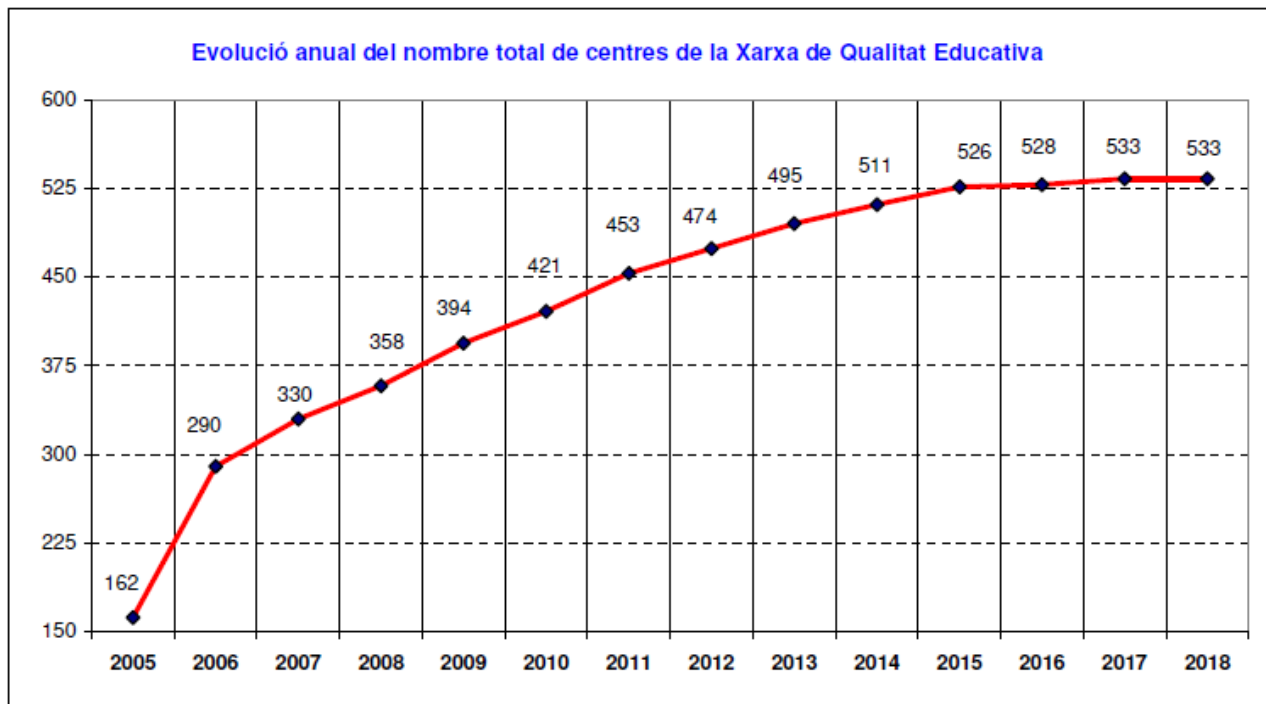

1. GRÀFICS DE LA XARXA DE CENTRES DE QUALITAT EDUCATIVA (XCQE)

1.1. GRÀFICS DE LA XCQE PER NIVELL, PROVÍNCIA, TITULARITAT

Nombre de centres: 533 (*)

NOTA: Des de l'inici del curs 2016-17 han cessat en les seues activitats 2 centres, ambdós de València, de Nivell II i Privats, codis de centre 46013797 i 46026494. Per tant des de setembre del 2016 deixen de computar-se.

1.2. EVOLUCIÓ ANUAL DEL TOTAL DE CENTRES DE LA XCQE

1.3 EVOLUCIÓ ANUAL DEL NOMBRE DE CENTRES PER NIVELL