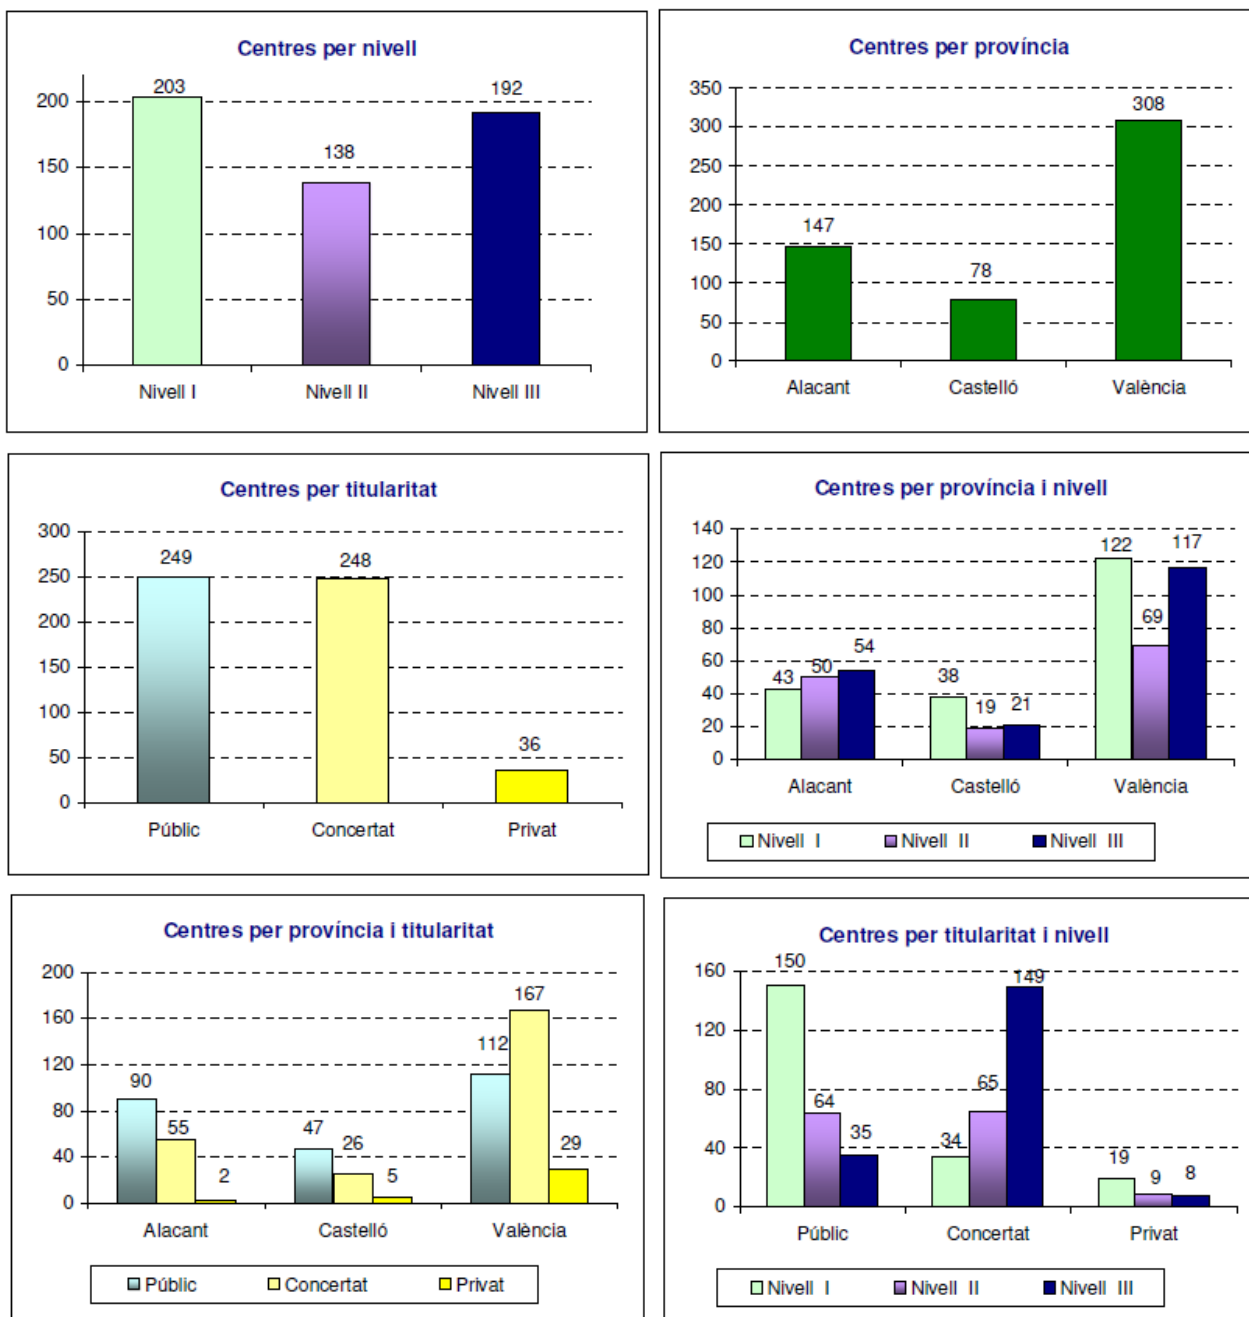

1. GRÀFICS DE LA XARXA DE CENTRES DE QUALITAT EDUCATIVA (XCQE)

1.1. GRÀFICS DE LA XCQE PER NIVELL, PROVÍNCIA, TITULARITAT

Nombre de centres: 533 (*)

NOTA: Des de l'inici del curs 2016-17 han cessat en les seues activitats 2 centres, ambdós de València, de Nivell II i Privats, codis de centre 46013797 i 46026494. Per tant des de setembre del 2016 deixen de computar-se.

1.2. EVOLUCIÓ ANUAL DEL TOTAL DE CENTRES DE LA XCQE

1.3 EVOLUCIÓ ANUAL DEL NOMBRE DE CENTRES PER NIVELL