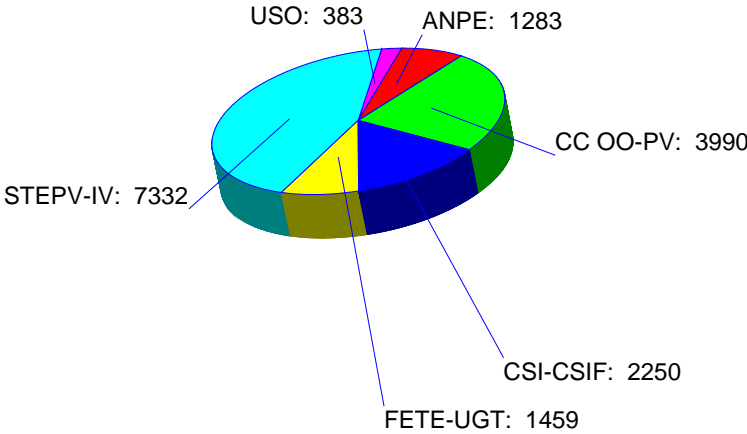

VOTS OBTINGUTS PER SINDICAT EN VALÈNCIA