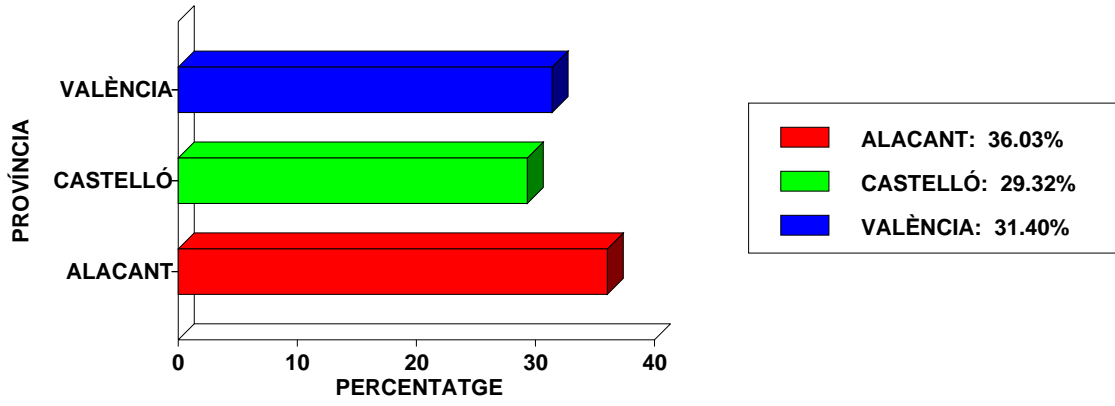

VOTS OBTINGUTS PER SINDICAT EN ALACANT

VOTS OBTINGUTS PER SINDICAT EN CASTELLÓ

VOTS OBTINGUTS PER SINDICAT EN VALÈNCIA

NRE. VOTS TOTALS PER SINDICAT EN LA COMUNITAT

REPRESENTANTS OBTINGUTS PER SINDICAT EN ALACANT

■	ANPE: 9
■	CC OO-PV: 11
■	CSI-CSIF: 10
■	FETE-UGT: 7
■	STEPV-IV: 26
■	USO: 0

REPRESENTANTS OBTINGUTS PER SINDICAT EN CASTELLÓ

REPRESENTANTS OBTINGUTS PER SINDICAT EN VALÈNCIA

NRE. REPRESENTANTS TOTALS PER SINDICAT EN LA COMUNITAT

PERCENTATGE DE PARTICIPACIÓ

PERCENTATGE D'ABSTENCIONS

COMPARATIVA PARTICIPACIÓ

VOTOS OBTENIDOS VOTS OBTINGUTS

VOTS ALACANT

VOTS CASTELLÓ

VOTS VALÈNCIA

REPRESENTANTES OBTENIDOS REPRESENTANTS OBTINGUTS