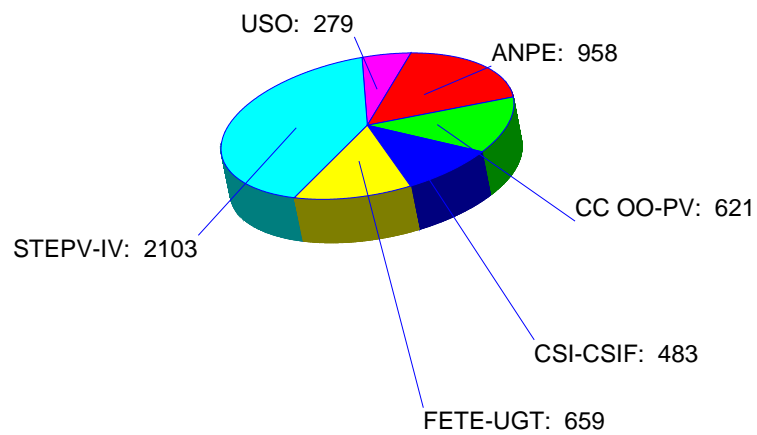

VOTS OBTINGUTS PER SINDICAT EN CASTELLÓ