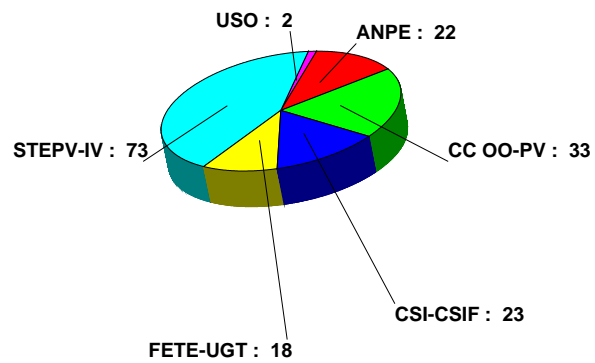

■	ANPE: 9
■	CC OO-PV: 11
■	CSI-CSIF: 10
■	FETE-UGT: 7
■	STEPV-IV: 26
■	USO: 0

REPRESENTANTS OBTINGUTS PER SINDICAT EN CASTELLÓ

REPRESENTANTS OBTINGUTS PER SINDICAT EN VALÈNCIA

NRE. REPRESENTANTS TOTALS PER SINDICAT EN LA COMUNITAT

PERCENTATGE DE PARTICIPACIÓ

PERCENTATGE D'ABSTENCIONS

COMPARATIVA PARTICIPACIÓ

VOTOS OBTENIDOS VOTS OBTINGUTS

VOTS ALACANT

VOTS CASTELLÓ

VOTS VALÈNCIA

REPRESENTANTES OBTENIDOS REPRESENTANTS OBTINGUTS