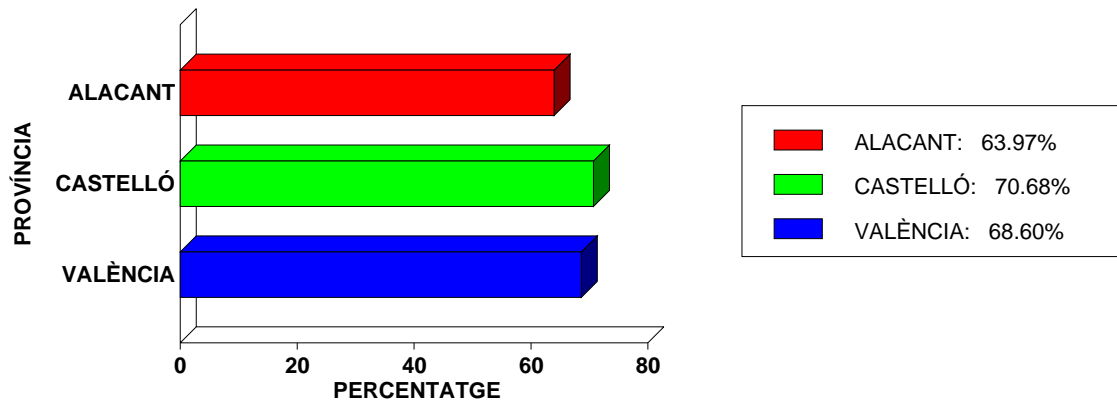

VOTS OBTINGUTS PER SINDICAT EN ALACANT

VOTS OBTINGUTS PER SINDICAT EN CASTELLÓ

VOTS OBTINGUTS PER SINDICAT EN VALÈNCIA

NRE. VOTS TOTALS PER SINDICAT EN LA COMUNITAT

REPRESENTANTS OBTINGUTS PER SINDICAT EN ALACANT

■	ANPE: 9
■	CC OO-PV: 11
■	CSI-CSIF: 10
■	FETE-UGT: 7
■	STEPV-IV: 26
■	USO: 0

REPRESENTANTS OBTINGUTS PER SINDICAT EN CASTELLÓ

REPRESENTANTS OBTINGUTS PER SINDICAT EN VALÈNCIA

NRE. REPRESENTANTS TOTALS PER SINDICAT EN LA COMUNITAT

PERCENTATGE DE PARTICIPACIÓ

PERCENTATGE D'ABSTENCIONS

COMPARATIVA PARTICIPACIÓ

VOTOS OBTENIDOS VOTS OBTINGUTS

VOTS ALACANT

VOTS CASTELLÓ

VOTS VALÈNCIA

REPRESENTANTES OBTENIDOS REPRESENTANTS OBTINGUTS