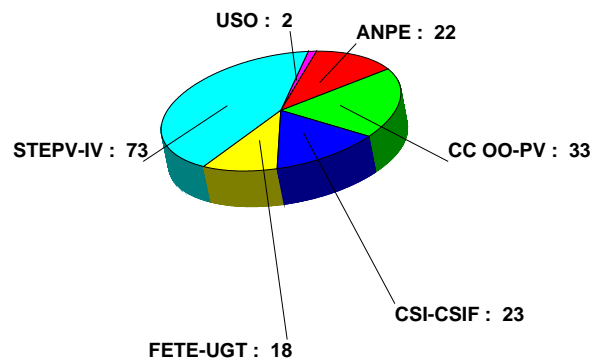

	ANPE: 9
	CC OO-PV: 11
	CSI-CSIF: 10
	FETE-UGT: 7
	STEPV-IV: 26
	USO: 0

REPRESENTANTS OBTINGUTS PER SINDICAT EN CASTELLÓ

REPRESENTANTS OBTINGUTS PER SINDICAT EN VALÈNCIA

NRE. REPRESENTANTS TOTALS PER SINDICAT EN LA COMUNITAT

PERCENTATGE DE PARTICIPACIÓ

PERCENTATGE D'ABSTENCIONS

COMPARATIVA PARTICIPACIÓ

VOTOS OBTENIDOS VOTS OBTINGUTS

VOTS ALACANT

VOTS CASTELLÓ

VOTS VALÈNCIA

REPRESENTANTES OBTENIDOS REPRESENTANTS OBTINGUTS