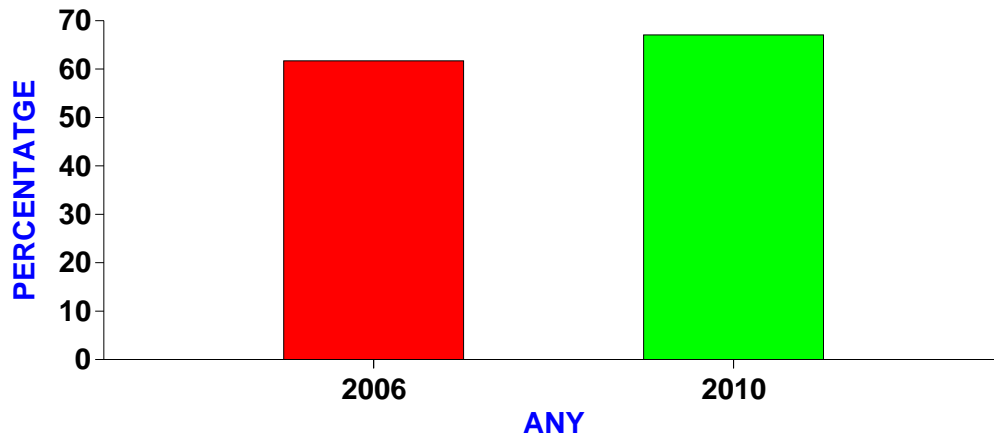

COMPARATIVA PARTICIPACIÓ