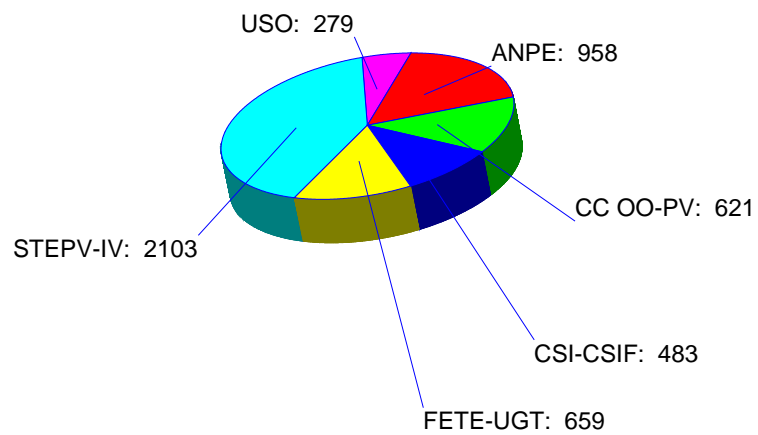

VOTS OBTINGUTS PER SINDICAT EN CASTELLÓ