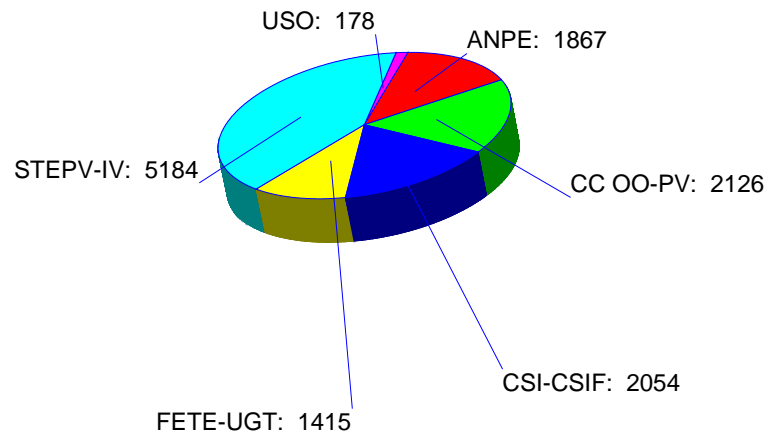

VOTS OBTINGUTS PER SINDICAT EN ALACANT