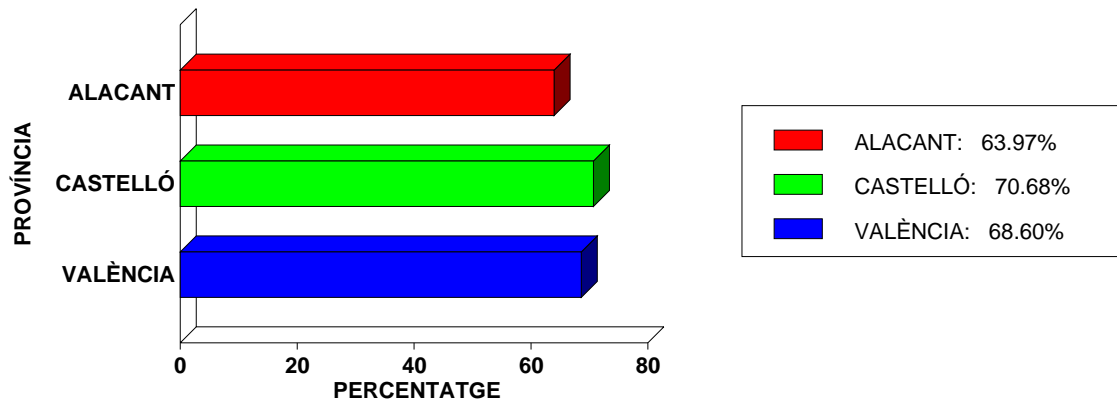

VOTS OBTINGUTS PER SINDICAT EN ALACANT

VOTS OBTINGUTS PER SINDICAT EN CASTELLÓ

VOTS OBTINGUTS PER SINDICAT EN VALÈNCIA

NRE. VOTS TOTALS PER SINDICAT EN LA COMUNITAT

REPRESENTANTS OBTINGUTS PER SINDICAT EN ALACANT

	ANPE: 9
	CC OO-PV: 11
	CSI-CSIF: 10
	FETE-UGT: 7
	STEPV-IV: 26
	USO: 0

REPRESENTANTS OBTINGUTS PER SINDICAT EN CASTELLÓ

REPRESENTANTS OBTINGUTS PER SINDICAT EN VALÈNCIA

NRE. REPRESENTANTS TOTALS PER SINDICAT EN LA COMUNITAT

PERCENTATGE DE PARTICIPACIÓ

PERCENTATGE D'ABSTENCIONS

COMPARATIVA PARTICIPACIÓ

VOTOS OBTENIDOS VOTS OBTINGUTS

VOTS ALACANT

VOTS CASTELLÓ

VOTS VALÈNCIA

REPRESENTANTES OBTENIDOS REPRESENTANTS OBTINGUTS