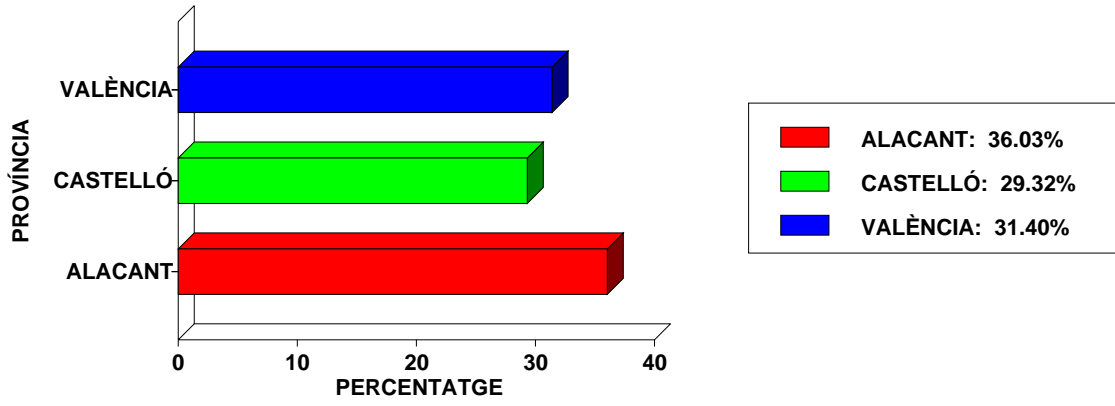

VOTS OBTINGUTS PER SINDICAT EN ALACANT

VOTS OBTINGUTS PER SINDICAT EN CASTELLÓ

VOTS OBTINGUTS PER SINDICAT EN VALÈNCIA

NRE. VOTS TOTALS PER SINDICAT EN LA COMUNITAT

REPRESENTANTS OBTINGUTS PER SINDICAT EN ALACANT

	ANPE: 9
	CC OO-PV: 11
	CSI-CSIF: 10
	FETE-UGT: 7
	STEPV-IV: 26
	USO: 0

REPRESENTANTS OBTINGUTS PER SINDICAT EN CASTELLÓ

REPRESENTANTS OBTINGUTS PER SINDICAT EN VALÈNCIA

NRE. REPRESENTANTS TOTALS PER SINDICAT EN LA COMUNITAT

PERCENTATGE DE PARTICIPACIÓ

PERCENTATGE D'ABSTENCIONS

COMPARATIVA PARTICIPACIÓ

VOTOS OBTENIDOS VOTS OBTINGUTS

VOTS ALACANT

VOTS CASTELLÓ

VOTS VALÈNCIA

REPRESENTANTES OBTENIDOS REPRESENTANTS OBTINGUTS