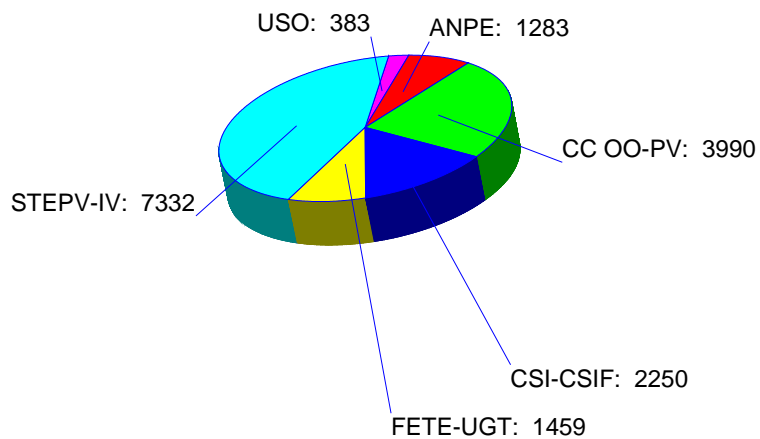

VOTS OBTINGUTS PER SINDICAT EN VALÈNCIA