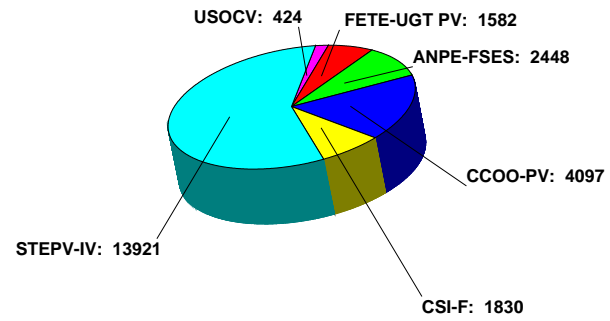

RESULTADO ELECCIONES SINDICALES 2014 RESULTAT ELECCIONS SINDICALS 2014

Provincia Provincia	Nulos Nuls	Blancos Blancs	Asignados Assignats	Válidos Vàlids	Totales Totals	Censo Cens	Abstenciones Abstencions
Alacant	82	205	8227	8432	8514	20718	12204
	0,96%	2,41%	96,63%	99,04%	41,09%		58,91%
Castelló	17	96	3768	3864	3881	7523	3642
	0,44%	2,47%	97,09%	99,56%	51,59%		48,41%
València	82	269	12307	12576	12658	25341	12683
	0,65%	2,13%	97,23%	99,35%	49,95%		50,05%

VOTS OBTINGUTS PER SINDICAT EN ALACANT

VOTS OBTINGUTS PER SINDICAT EN CASTELLÓ

VOTS OBTINGUTS PER SINDICAT EN VALÈNCIA

NRE. VOTS TOTALS PER SINDICAT EN LA COMUNITAT

REPRESENTANTS OBTINGUTS PER SINDICAT EN ALACANT

COMPARATIVA PARTICIPACIÓ

VOTOS OBTENIDOS VOTS OBTINGUTS

VOTS ALACANT

VOTS CASTELLÓ

VOTS VALÈNCIA

REPRESENTANTES OBTENIDOS REPRESENTANTS OBTINGUTS

REPRESENTANTS ALACANT

REPRESENTANTS CASTELLÓ