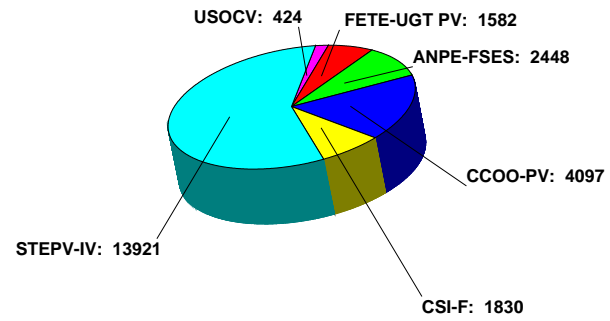

NRE. VOTS TOTALS PER SINDICAT EN LA COMUNITAT