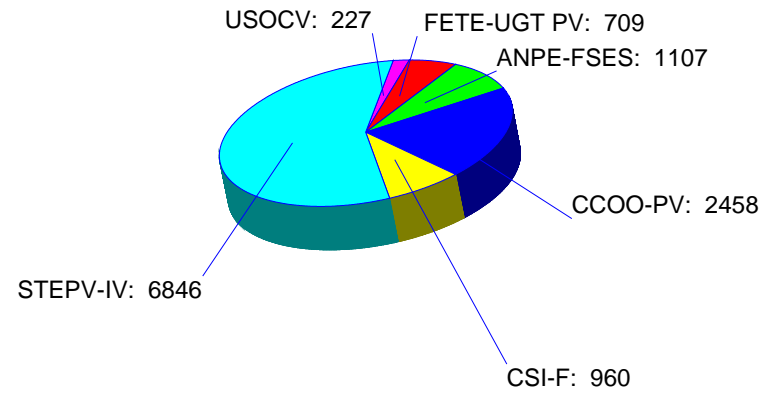

VOTS OBTINGUTS PER SINDICAT EN VALÈNCIA