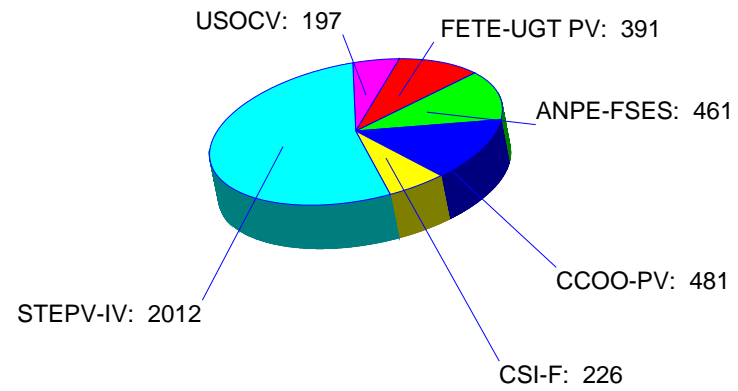

VOTS OBTINGUTS PER SINDICAT EN CASTELLÓ