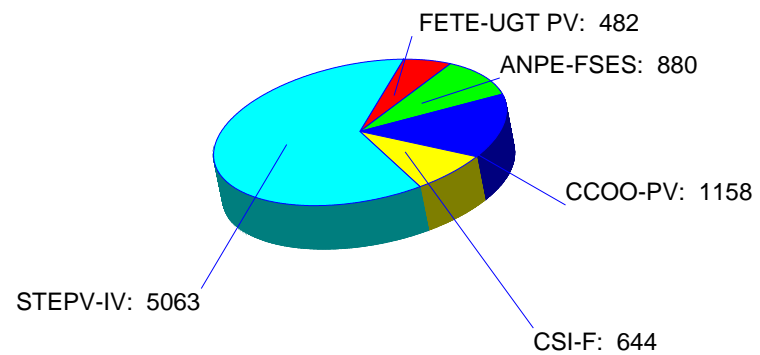

VOTS OBTINGUTS PER SINDICAT EN ALACANT