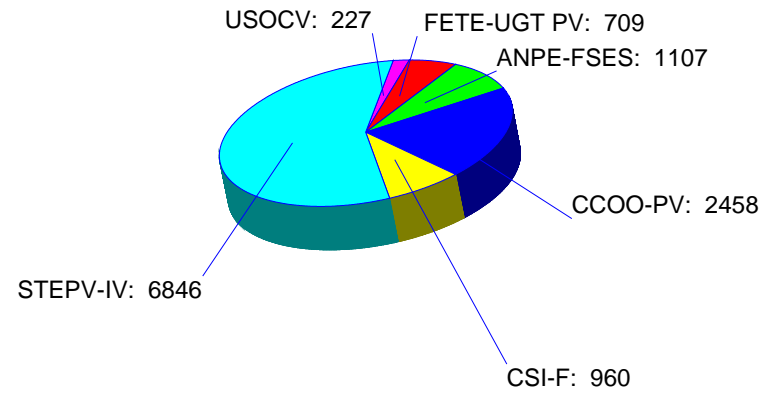

Nº Total de Votos
Nre. Total de Vots

12307

Nº Total de Representantes
Nre. Total de Representants

69

RESULTADO ELECCIONES SINDICALES 2014 RESULTAT ELECCIONS SINDICALS 2014

| Provincia Província | Nulos Nuls | Blancos Blancs | Asignados Assignats | Válidos Vàlids | Totales Totals | Mesas Escrutadas | Participación Participació |
|------------------------|---------------|-------------------|------------------------|-------------------|-------------------|---------------------|-------------------------------|
| Castelló | 17 | 96 | 3768 | 3864 | 3881 | 48 | 51,59% |
| | 0,44% | 2,47% | 97,09% | 99,56% | 51,59% | | |
| Alacant | 82 | 205 | 8227 | 8432 | 8514 | 127 | 41,09% |
| | 0,96% | 2,41% | 96,63% | 99,04% | 41,09% | | |
| València | 82 | 269 | 12307 | 12576 | 12658 | 144 | 49,95% |
| | 0,65% | 2,13% | 97,23% | 99,35% | 49,95% | | |

RESULTADO ELECCIONES SINDICALES 2014 RESULTAT ELECCIONS SINDICALS 2014

| Provincia Provincia | Nulos Nuls | Blancos Blancs | Asignados Assignats | Válidos Vàlids | Totales Totals | Censo Cens | Abstenciones Abstencions |
|------------------------|---------------|-------------------|------------------------|-------------------|-------------------|---------------|-----------------------------|
| Alacant | 82 | 205 | 8227 | 8432 | 8514 | 20718 | 12204 |
| | 0,96% | 2,41% | 96,63% | 99,04% | 41,09% | | 58,91% |
| Castelló | 17 | 96 | 3768 | 3864 | 3881 | 7523 | 3642 |
| | 0,44% | 2,47% | 97,09% | 99,56% | 51,59% | | 48,41% |
| València | 82 | 269 | 12307 | 12576 | 12658 | 25341 | 12683 |
| | 0,65% | 2,13% | 97,23% | 99,35% | 49,95% | | 50,05% |