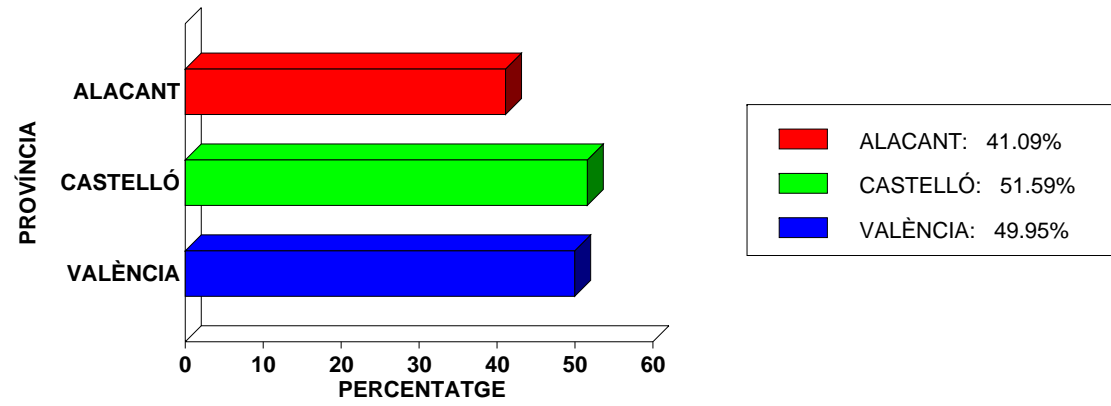

VOTS OBTINGUTS PER SINDICAT EN ALACANT

VOTS OBTINGUTS PER SINDICAT EN CASTELLÓ

VOTS OBTINGUTS PER SINDICAT EN VALÈNCIA

NRE. VOTS TOTALS PER SINDICAT EN LA COMUNITAT

REPRESENTANTS OBTINGUTS PER SINDICAT EN ALACANT

REPRESENTANTS OBTINGUTS PER SINDICAT EN CASTELLÓ

REPRESENTANTS OBTINGUTS PER SINDICAT EN VALÈNCIA

NRE. REPRESENTANTS TOTALS PER SINDICAT EN LA COMUNITAT

PERCENTATGE DE PARTICIPACIÓ

PERCENTATGE D'ABSTENCIONS

COMPARATIVA PARTICIPACIÓ

VOTOS OBTENIDOS VOTS OBTINGUTS

VOTS ALACANT

VOTS CASTELLÓ

VOTS VALÈNCIA

REPRESENTANTES OBTENIDOS REPRESENTANTS OBTINGUTS

REPRESENTANTS ALACANT

REPRESENTANTS CASTELLÓ