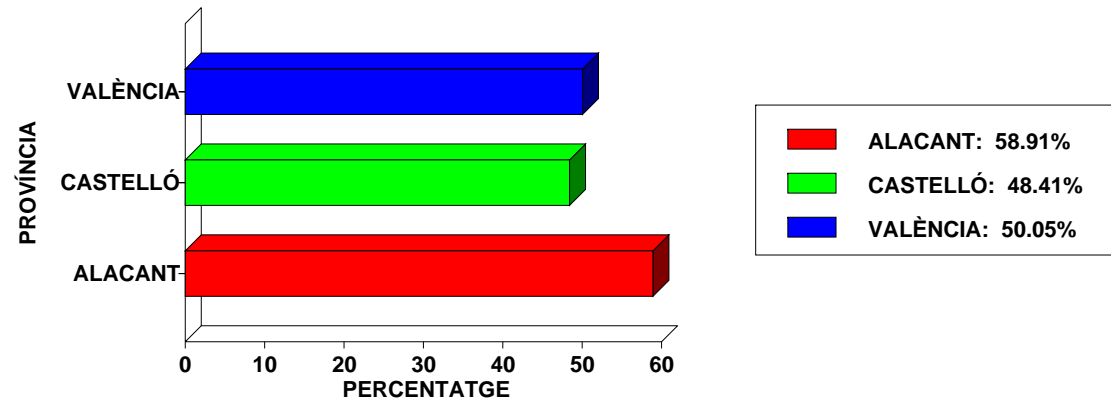

VOTS OBTINGUTS PER SINDICAT EN ALACANT

VOTS OBTINGUTS PER SINDICAT EN CASTELLÓ

VOTS OBTINGUTS PER SINDICAT EN VALÈNCIA

NRE. VOTS TOTALS PER SINDICAT EN LA COMUNITAT

REPRESENTANTS OBTINGUTS PER SINDICAT EN ALACANT

REPRESENTANTS OBTINGUTS PER SINDICAT EN CASTELLÓ

REPRESENTANTS OBTINGUTS PER SINDICAT EN VALÈNCIA

NRE. REPRESENTANTS TOTALS PER SINDICAT EN LA COMUNITAT

PERCENTATGE DE PARTICIPACIÓ

PERCENTATGE D'ABSTENCIONS

COMPARATIVA PARTICIPACIÓ

VOTOS OBTENIDOS VOTS OBTINGUTS

VOTS ALACANT

VOTS CASTELLÓ

VOTS VALÈNCIA

REPRESENTANTES OBTENIDOS REPRESENTANTS OBTINGUTS

REPRESENTANTS ALACANT

REPRESENTANTS CASTELLÓ