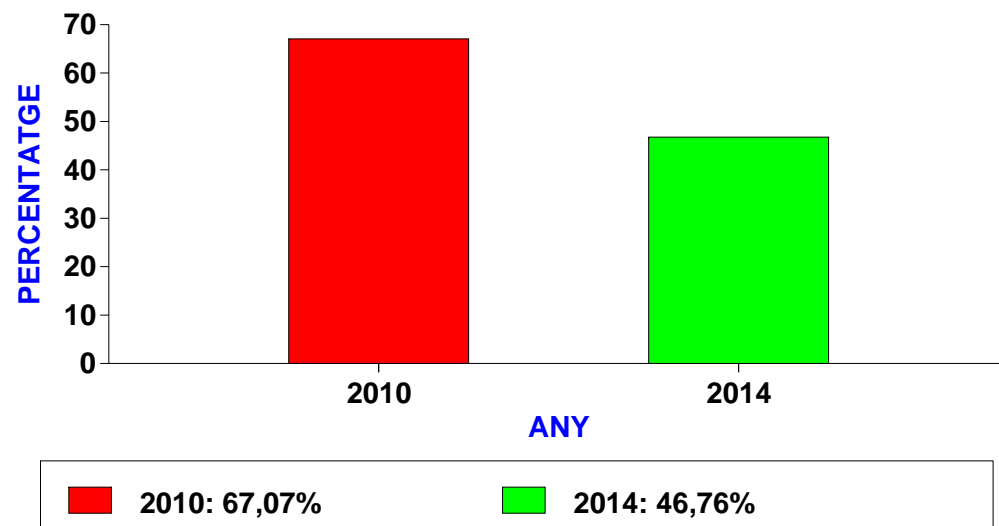

REPRESENTANTS OBTINGUTS PER SINDICAT EN CASTELLÓ

REPRESENTANTS OBTINGUTS PER SINDICAT EN VALÈNCIA

NRE. REPRESENTANTS TOTALS PER SINDICAT EN LA COMUNITAT

PERCENTATGE DE PARTICIPACIÓ

PERCENTATGE D'ABSTENCIONS

COMPARATIVA PARTICIPACIÓ

VOTOS OBTENIDOS VOTS OBTINGUTS

VOTS ALACANT

VOTS CASTELLÓ

VOTS VALÈNCIA

REPRESENTANTES OBTENIDOS REPRESENTANTS OBTINGUTS

REPRESENTANTS ALACANT

REPRESENTANTS CASTELLÓ